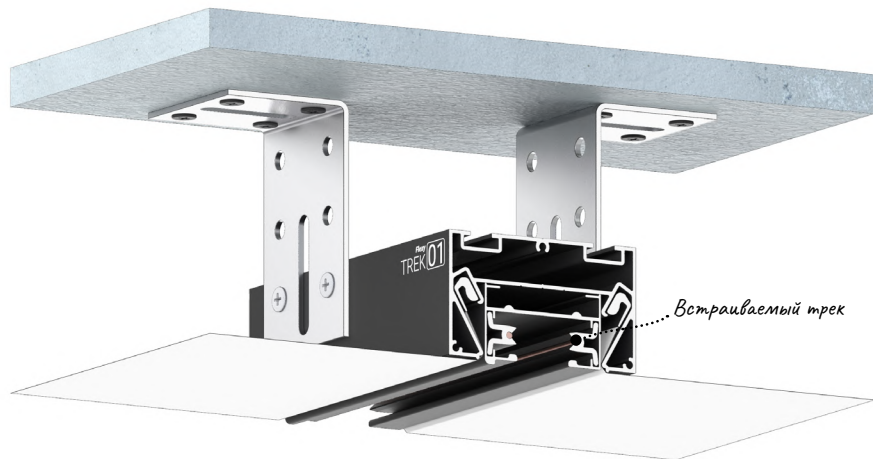

@#flexytrek

ПОДРОБНЕЕ

Переход на страницу профиля с подробным описанием на сайте Flexipro.ru

ПЕРЕХОДЫ

Трёхмерный каталог переходов профилей Flexy

Flexy TREK 02

Профиль для натяжных потолков с гарпунной системой крепления полотна. Для установки трёхфазных трековых шин с магнитными светильниками.