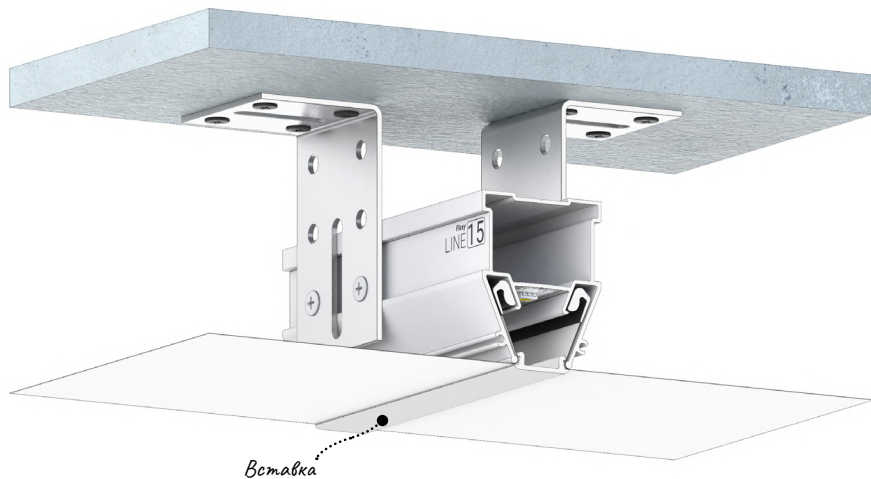

ПЕРЕХОДЫ

Трёхмерный каталог переходов профилей Flexy

Flexy LINE 15

Разделительный профиль для натяжных потолков с гарпунной системой крепления полотна. Для изготовления световых линий.

← в содержание

@#flexyline