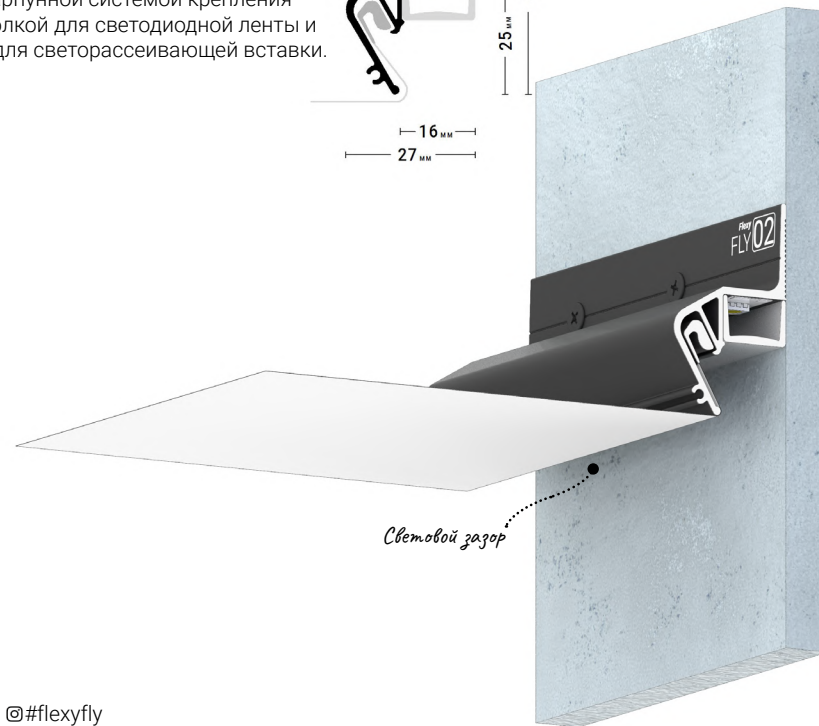

@#flexyfly

ПОДРОБНЕЕ

Переход на страницу профиля с подробным описанием на сайте Flexupro.ru

ПЕРЕХОДЫ

Трёхмерный каталог переходов профилей Flexy