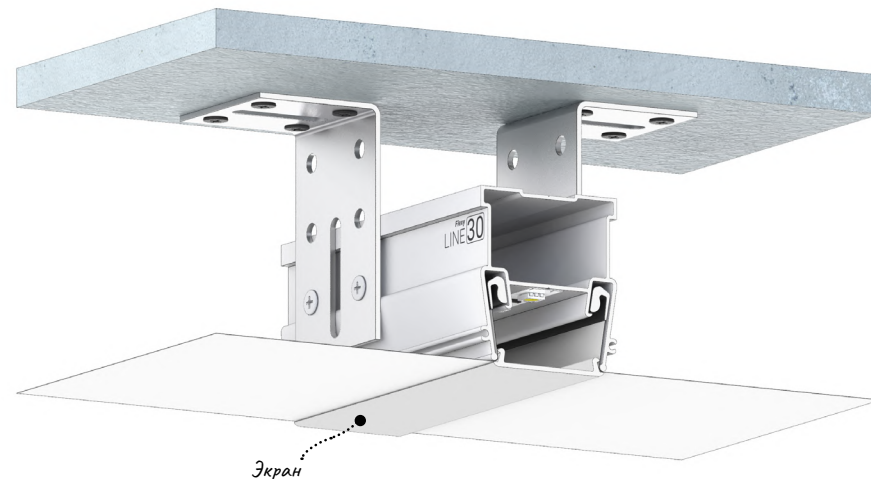

ПОДРОБНЕЕ

Переход на страницу профиля с подробным описанием на сайте Flexypro.ru

ПЕРЕХОДЫ

Трёхмерный каталог переходов профилей Flexy

Flexy LINE 30

Разделительный профиль для натяжных потолков с гарпунной системой крепления полотна. Для изготовления световых линий.

← в содержание

@#flexyline

ПОДРОБНЕЕ

Переход на страницу профиля с подробным описанием на сайте Flexypro.ru

ПЕРЕХОДЫ

Трёхмерный каталог переходов профилей Flexy

Flexy LINE SLIM 30

Разделительный профиль для натяжных потолков с гарпунной системой крепления полотна. Для изготовления световых линий.