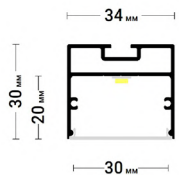

Flexy SVET 30

Универсальный профиль для изготовления накладных, подвесных и встраиваемых световых линий и светильников.

@#flexysvet

← в содержание

Flexy SVET 50

Универсальный профиль для изготовления накладных, подвесных и встраиваемых световых линий и светильников.