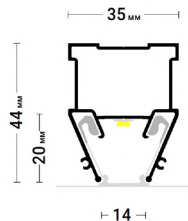

Flexy LINE 15

Разделительный профиль для натяжных потолков с гарпунной системой крепления полотна. Для изготовления световых линий.

← в содержание