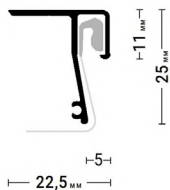

Flexy EURO 03

Потолочный профиль с теньвым зазором для натяжных потолков с гарпунной системой крепления полотна.

Ma

Теньвой зазор

@#flexyeuro

ПОДРОБНЕЕ
Переход на страницу профиля с подробным описанием на сайте Flexypro.ru

ПЕРЕХОДЫ
Трёхмерный каталог переходов профилей Flexy

← в содержание

Flexy EURO 04

Разделительный профиль с теньвым зазором для натяжных потолков с гарпунной системой крепления полотна.

Mu