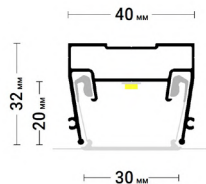

← в содержание

@#flexyline

ПОДРОБНЕЕ

Переход на страницу профиля с подробным описанием на сайте Flexypro.ru

ПЕРЕХОДЫ

Трёхмерный каталог переходов профилей Flexy

Flexy LINE SLIM 30

Разделительный профиль для натяжных потолков с гарпунной системой крепления полотна. Для изготовления световых линий.