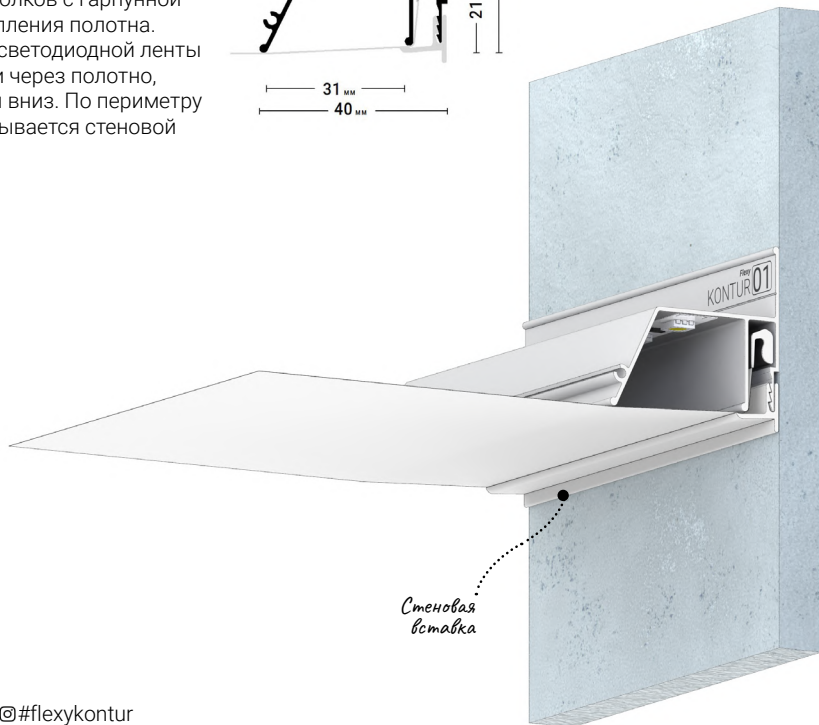

← в содержание

@#flexyfly

ПОДРОБНЕЕ

Переход на страницу профиля с подробным описанием на сайте Flexupro.ru

ПЕРЕХОДЫ

Трёхмерный каталог переходов профилей Flexy

Flexy FLY 02

Стеновой парящий профиль для натяжных потолков с гарпунной системой крепления полотна. С полкой для светодиодной ленты и креплением для светорассеивающей вставки.

← в содержание

@#flexyfly

ПОДРОБНЕЕ

Переход на страницу профиля с подробным описанием на сайте Flexupro.ru

ПЕРЕХОДЫ

Трёхмерный каталог переходов профилей Flexy

Flexy KONTUR 01

Стеновой контурный профиль для натяжных потолков с гарпунной системой крепления полотна. С полкой для светодиодной ленты для подсветки через полотно, направленной вниз. По периметру профиль закрывается стеновой вставкой.