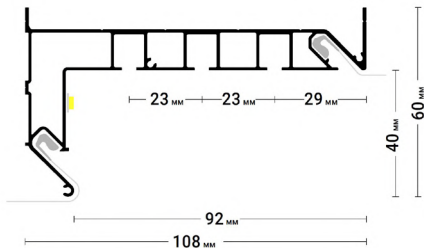

Гл Ма

@#flexygardina

ПОДРОБНЕЕ

Переход на страницу профиля с подробным описанием на сайте Flexypro.ru

ПЕРЕХОДЫ

Трёхмерный каталог переходов профилей Flexy

Flexy GARDINA3 03

Профиль для изготовления скрытых карнизных ниш с тремя пазами для установки штор и гардин. Для гарпунной системы крепления полотна с боковой заправкой.