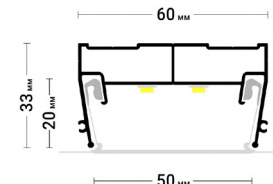

← в содержание

@#flexyline

ПОДРОБНЕЕ
Переход на страницу
профиля с подробным
описанием на сайте
Flexypro.ru

ПЕРЕХОДЫ
Трёхмерный каталог
переходов профилей
Flexy

Flexy LINE 50

Разделительный профиль для натяжных потолков с гарпунной системой крепления полотна. Для изготовления световых линий.