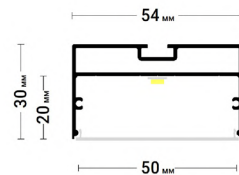

@#flexysvet

← в содержание

ПОДРОБНЕЕ
Переход на страницу
профиля с подробным
описанием на сайте
Flexypro.ru

ПЕРЕХОДЫ
Трёхмерный каталог
переходов профилей
Flexy

ПОДРОБНЕЕ
Переход на страницу
профиля с подробным
описанием на сайте
Flexypro.ru

ПЕРЕХОДЫ
Трёхмерный каталог
переходов профилей
Flexy