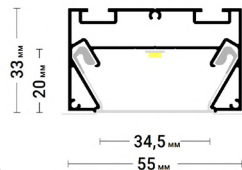

@#flexybrus

ПОДРОБНЕЕ

Переход на страницу профиля с подробным описанием на сайте Flexypro.ru

ПЕРЕХОДЫ

Трёхмерный каталог переходов профилей Flexy

← в содержание

Flexy TREK 01

Разделительный профиль для натяжных потолков с гарпунной системой крепления полотна. Для установки однофазной трековой шины. Для изготовления встраиваемых и накладных световых линий, подвесных и накладных светильников, щелевых вытяжек.