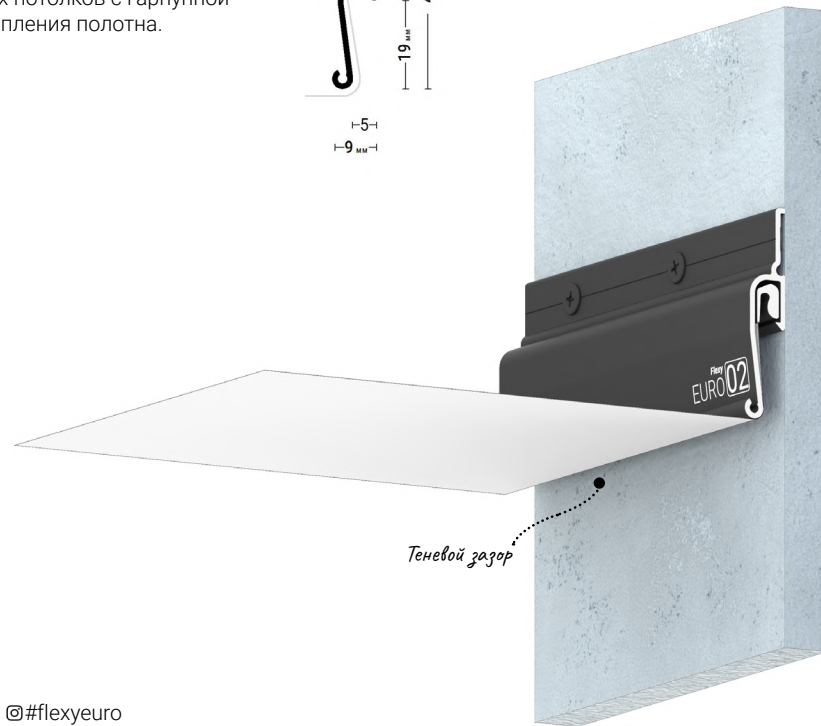

Разделительная
вставка
Flexy PVC 8

@#flexygardina

ПОДРОБНЕЕ
Переход на страницу
профиля с подробным
описанием на сайте
Flexypro.ru

ПЕРЕХОДЫ
Трёхмерный каталог
переходов профилей
Flexy

Flexy EURO 01

Стеновой профиль с теневым зазором для натяжных потолков с гарпунной системой крепления полотна.

Стеновой профиль с теневым зазором для натяжных потолков с гарпунной системой крепления полотна.

Ma

← в содержание

@#flexyeuro

ПОДРОБНЕЕ

Переход на страницу профиля с подробным описанием на сайте Flexypro.ru