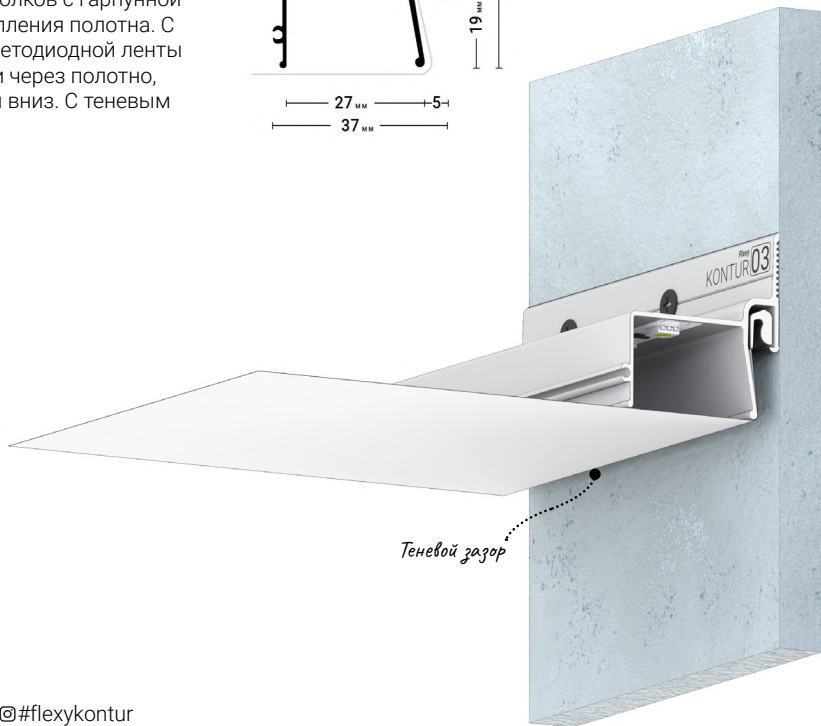

← в содержание

@#flexykontur

ПОДРОБНЕЕ
Переход на страницу
профиля с подробным
описанием на сайте
Flexypro.ru

ПЕРЕХОДЫ
Трёхмерный каталог
переходов профилей
Flexy