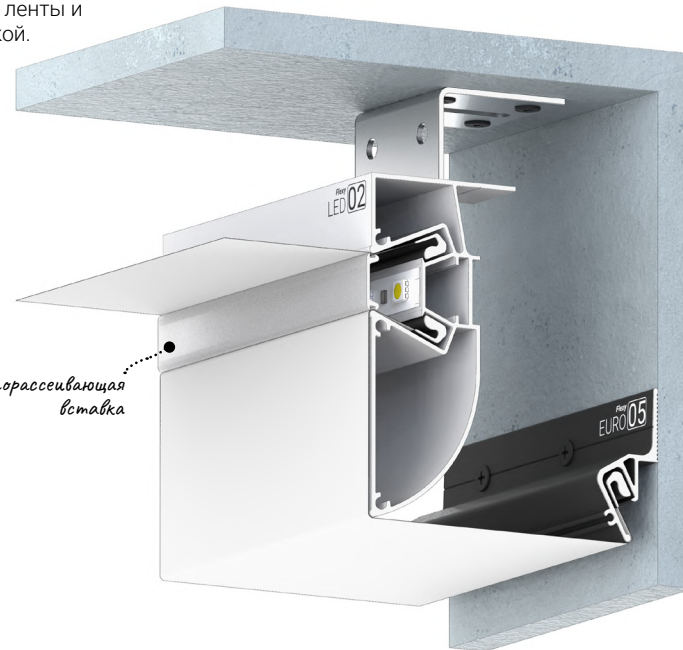

@#flexyfusion

ПОДРОБНЕЕ
Переход на страницу
профиля с подробным
описанием на сайте
Flexypro.ru

ПЕРЕХОДЫ
Трёхмерный каталог
переходов профилей
Flexy

← в содержание

Flexy LED 01

Профиль для многоуровневых натяжных потолков с гарпунной системой крепления полотна.

С полкой для светодиодной ленты и светорассеивающей вставкой.

@#flexyled

ПОДРОБНЕЕ

Переход на страницу профиля с подробным описанием на сайте Flexypro.ru

ПЕРЕХОДЫ

Трёхмерный каталог переходов профилей Flexy

← в содержание

Flexy LED 02

Профиль для многоуровневых натяжных потолков с гарпунной системой крепления полотна.

С полкой для светодиодной ленты и светорассеивающей вставкой.

@#flexyled

ПОДРОБНЕЕ

Переход на страницу профиля с подробным описанием на сайте Flexypro.ru