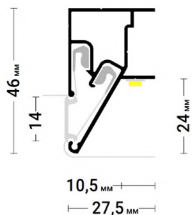

[← в содержание](#)

ПОДРОБНЕЕ
Переход на страницу профиля с подробным описанием на сайте Flexupro.ru

ПЕРЕХОДЫ
Трёхмерный каталог переходов профилей Flexy

Flexy MURAVEJ 01

Профиль для натяжных потолков с гарпунной системой крепления полотна. С полкой для светодиодной ленты. Для установки трековых систем освещения в натяжные потолки.