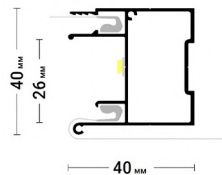

ПЕРЕХОДЫ
Трёхмерный каталог
переходов профилей
Flexy

ПОДРОБНЕЕ
Переход на страницу
профиля с подробным
описанием на сайте
Flexypro.ru

ПЕРЕХОДЫ
Трёхмерный каталог
переходов профилей
Flexy

Flexy BRUS 01

Профиль для натяжных потолков с гарпунной системой крепления полотна. Для изготовления конструкций, ниш, обхода сложных стен. С полкой для светодиодной ленты.