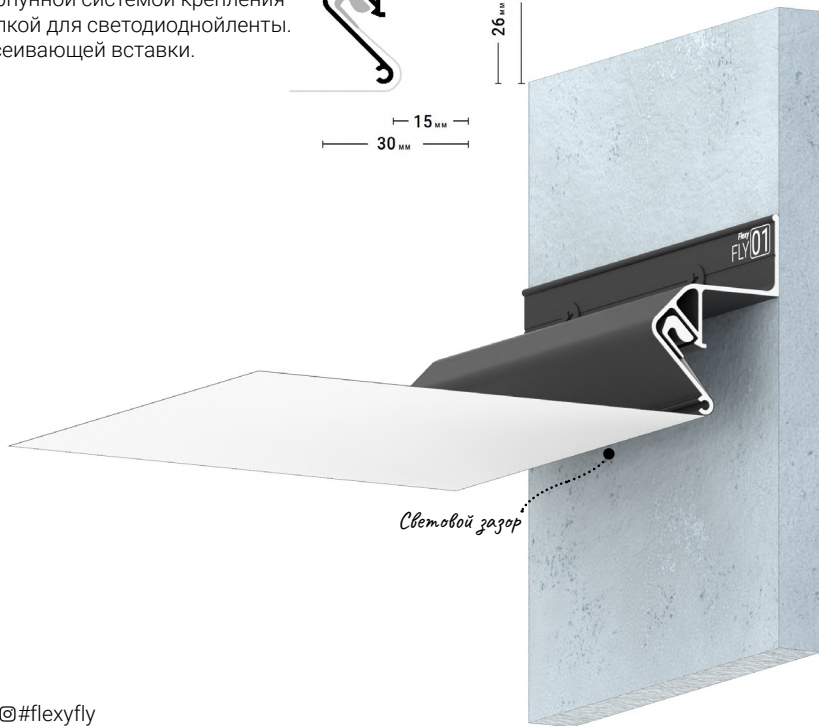

ПОДРОБНЕЕ
Переход на страницу профиля с подробным описанием на сайте Flexypro.ru

ПЕРЕХОДЫ
Трёхмерный каталог переходов профилей Flexy

← в содержание

Flexy EURO 05

Стеновой профиль с теневым зазором для натяжных потолков с гарпунной системой крепления полотна.

[← в содержание](#)

@#flexyeuro

ПОДРОБНЕЕ
Переход на страницу профиля с подробным описанием на сайте Flexypro.ru

ПЕРЕХОДЫ
Трёхмерный каталог переходов профилей Flexy

Flexy FLY 01

Стеновой парящий профиль для натяжных потолков с гарпунной системой крепления полотна. С полкой для светодиодной ленты. Без светорассеивающей вставки.

← в содержание

@#flexyfly

ПОДРОБНЕЕ

Переход на страницу профиля с подробным описанием на сайте Flexupro.ru

ПЕРЕХОДЫ

Трёхмерный каталог переходов профилей Flexy

Flexy FLY 02

Стеновой парящий профиль для натяжных потолков с гарпунной системой крепления полотна. С полкой для светодиодной ленты и креплением для светорассеивающей вставки.