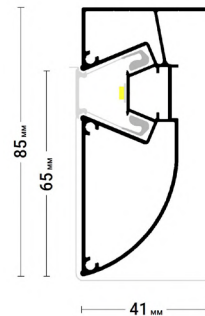

@#flexyled

ПОДРОБНЕЕ

Переход на страницу профиля с подробным описанием на сайте Flexypro.ru

ПЕРЕХОДЫ

Трёхмерный каталог переходов профилей Flexy

← в содержание