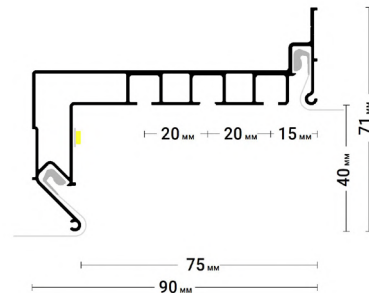

@#flexygardina

ПОДРОБНЕЕ
Переход на страницу профиля с подробным описанием на сайте Flexupro.ru

ПЕРЕХОДЫ
Трёхмерный каталог переходов профилей Flexy

Flexy GARDINA3 04

Профиль для изготовления скрытых карнизных ниш с тремя пазами для установки штор и гардин. Для гарпунной системы крепления полотна с нижней заправкой.