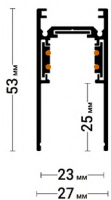

← в содержание

@#flexytrek

ПОДРОБНЕЕ
Переход на страницу
профиля с подробным
описанием на сайте
Flexypro.ru

ПЕРЕХОДЫ
Трёхмерный каталог
переходов профилей
Flexy

Flexy TREK 05

Трековая система для трёхфазных магнитных шин для установки магнитных трековых светильников. Монтируется в профиль TREK 06.