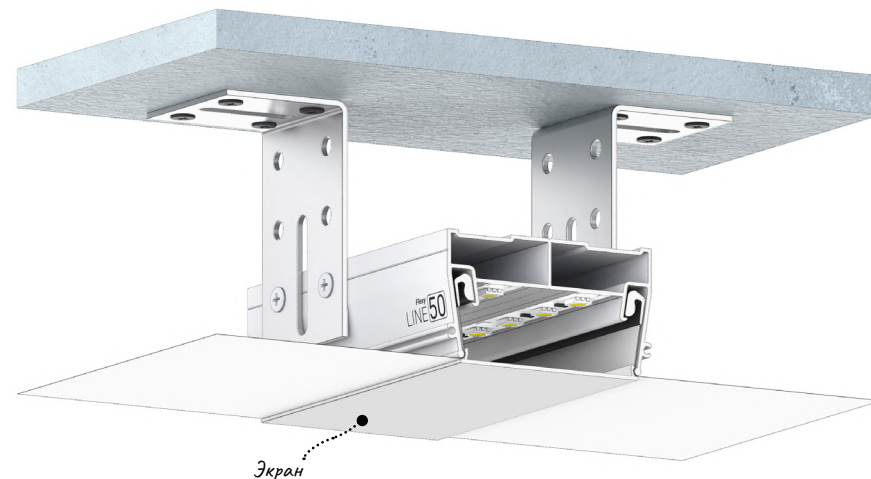

← в содержание

@#flexyline

ПОДРОБНЕЕ

Переход на страницу профиля с подробным описанием на сайте Flexypro.ru

ПЕРЕХОДЫ

Трёхмерный каталог переходов профилей Flexy

Flexy LINE SLIM 30

Разделительный профиль для натяжных потолков с гарпунной системой крепления полотна. Для изготовления световых линий.

← в содержание

@#flexyline

ПОДРОБНЕЕ
Переход на страницу
профиля с подробным
описанием на сайте
Flexypro.ru

ПЕРЕХОДЫ
Трёхмерный каталог
переходов профилей
Flexy

Flexy LINE 50

Разделительный профиль для натяжных потолков с гарпунной системой крепления полотна. Для изготовления световых линий.

← в содержание

@#flexyline

ПОДРОБНЕЕ
Переход на страницу
профиля с подробным
описанием на сайте
Flexypro.ru

ПЕРЕХОДЫ
Трёхмерный каталог
переходов профилей
Flexy

Flexy SVET 30

Универсальный профиль для изготовления накладных, подвесных и встраиваемых световых линий и светильников.