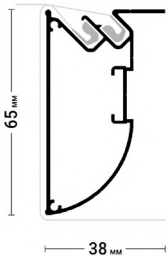

@#flexyfusion

ПОДРОБНЕЕ

Переход на страницу профиля с подробным описанием на сайте Flexypro.ru

ПЕРЕХОДЫ

Трёхмерный каталог переходов профилей Flexy

← в содержание

Flexy FUSION 03

Профиль для многоуровневых натяжных потолков с гарпунной системой крепления полотна. С бесщелевым примыканием полотен. Без подсветки.