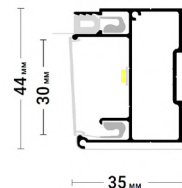

← в содержание

©#flexybrus

ПОДРОБНЕЕ
Переход на страницу
профиля с подробным
описанием на сайте
Flexypro.ru

ПЕРЕХОДЫ
Трёхмерный каталог
переходов профилей
Flexy

Flexy BRUS 02

Профиль для натяжных потолков с гарпунной системой крепления полотна. Для изготовления вертикального светового перехода шириной 30 мм, конструкций, ниш, обхода сложных стен.