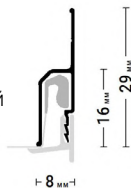

← в содержание

@#flexytrek

ПОДРОБНЕЕ
Переход на страницу профиля с подробным описанием на сайте Flexypro.ru

ПЕРЕХОДЫ
Трёхмерный каталог переходов профилей Flexy

Flexy KLASSIKA 105

Стеновой профиль для натяжных потолков с гарпунной системой крепления полотна. По периметру профиль закрывается стеновой вставкой.