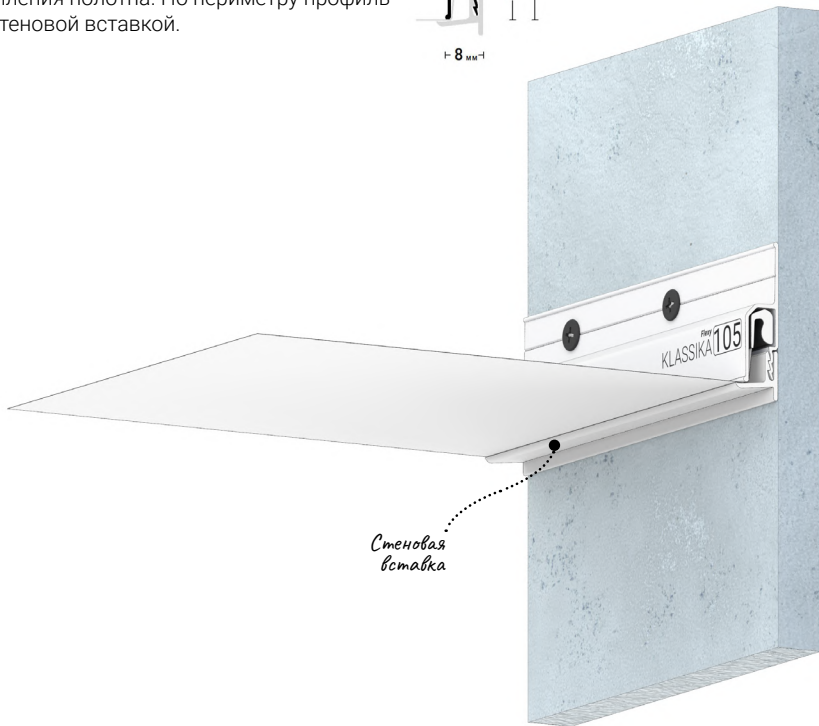

Flexy KLASSIKA 105

Стеновой профиль для натяжных потолков с гарпунной системой крепления полотна. По периметру профиль закрывается стеновой вставкой.

[← в содержание](#)

ПОДРОБНЕЕ
Переход на страницу
профиля с подробным
описанием на сайте
Flexypro.ru

ПЕРЕХОДЫ
Трёхмерный каталог
переходов профилей
Flexy

Flexy KLASSIKA 130

Стеновой профиль для натяжных потолков с гарпунной системой крепления полотна. По периметру профиль закрывается стеновой вставкой.

[← в содержание](#)