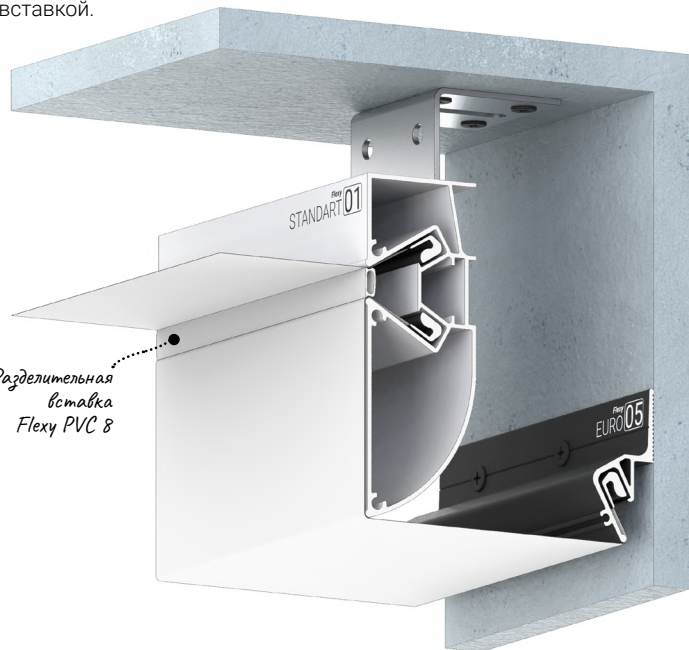

QR коды

Чтобы перейти по ссылке можно использовать QR коды или кликнуть по надписи [ПОДРОБНЕЕ](#)

Цветом выделена группа профиля

Flexy STANDART 01

Профиль для многоуровневых натяжных потолков с гарпунной системой крепления полотна. С разделительной вставкой. Без подсветки.

@#flexystandart

ПОДРОБНЕЕ

Переход на страницу профиля с подробным описанием на сайте Flexypro.ru

ПЕРЕХОДЫ

Трёхмерный каталог переходов профилей Flexy

← в содержание

Flexy STANDART 03

Профиль для многоуровневых натяжных потолков с гарпунной системой крепления полотна. С разделительной вставкой. Без подсветки.