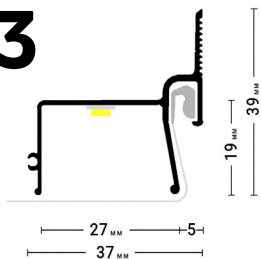

← в содержание

@#flexykontur

ПОДРОБНЕЕ
Переход на страницу
профиля с подробным
описанием на сайте
Flexypro.ru

ПЕРЕХОДЫ
Трёхмерный каталог
переходов профилей
Flexy

Flexy SPOT NISHA 01

Нишевый профиль для натяжных потолков с гарпунной системой крепления полотна. Для установки накладных точечных и линейных светильников. С полкой для светодиодной ленты.