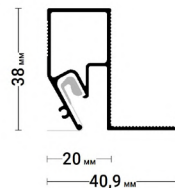

@#flexybrus

ПОДРОБНЕЕ

Переход на страницу профиля с подробным описанием на сайте Flexypro.ru

ПЕРЕХОДЫ

Трёхмерный каталог переходов профилей Flexy

← в содержание

Flexy BRUS 06

Теневой профиль для натяжных потолков с гарпунной системой крепления полотна. Для обхода лестничных проёмов и мансардных окон.