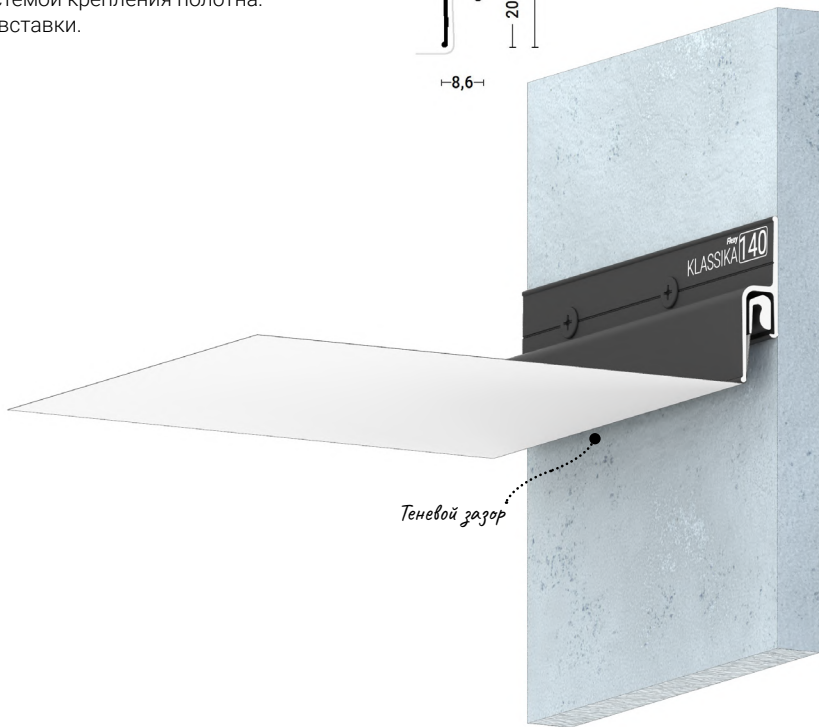

[← в содержание](#)

ПОДРОБНЕЕ
Переход на страницу
профиля с подробным
описанием на сайте
Flexypro.ru

ПЕРЕХОДЫ
Трёхмерный каталог
переходов профилей
Flexy

Flexy KLASSIKA 140

Стеновой профиль для натяжных потолков с гарпунной системой крепления полотна. Без стеновой вставки.

[← в содержание](#)

ПОДРОБНЕЕ
Переход на страницу профиля с подробным описанием на сайте Flexupro.ru

ПЕРЕХОДЫ
Трёхмерный каталог переходов профилей Flexy

Flexy MURAVEJ 01

Профиль для натяжных потолков с гарпунной системой крепления полотна. С полкой для светодиодной ленты. Для установки трековых систем освещения в натяжные потолки.