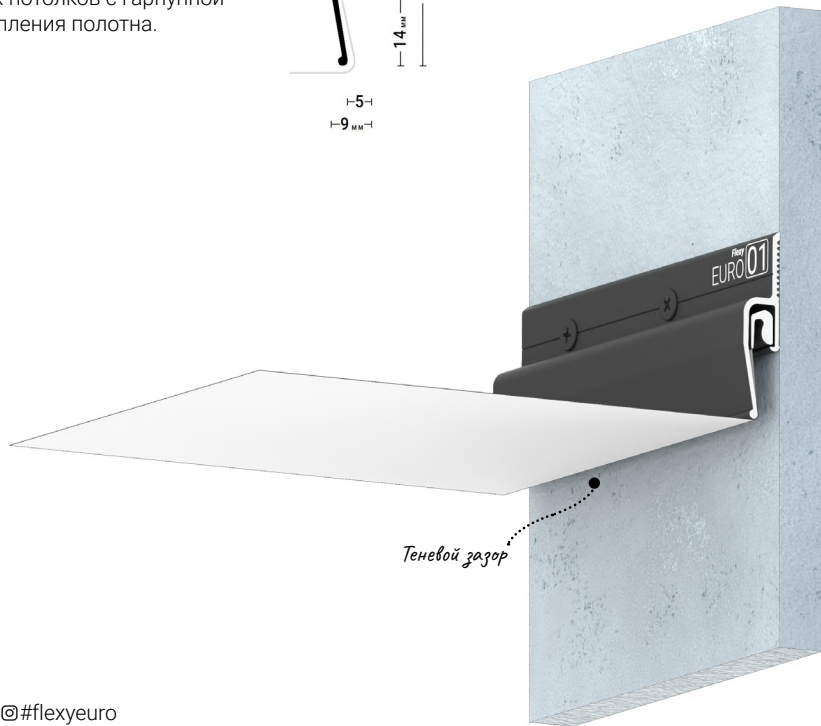

@#flexyeuro

ПОДРОБНЕЕ

Переход на страницу профиля с подробным описанием на сайте Flexypro.ru

ПЕРЕХОДЫ

Трёхмерный каталог переходов профилей Flexy

Flexy EURO 02

Стеновой профиль с теневым зазором для натяжных потолков с гарпунной системой крепления полотна.

Ma

← в содержание