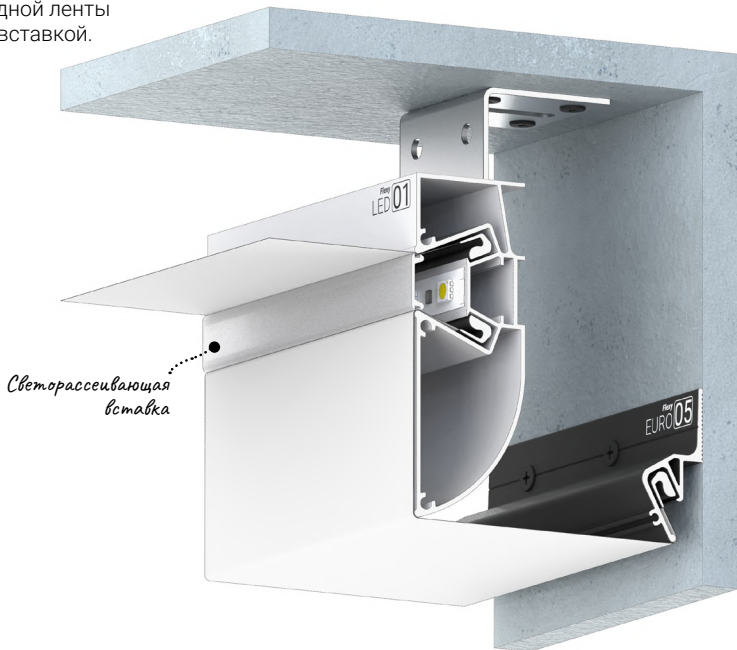

@#flexyfusion

ПОДРОБНЕЕ
Переход на страницу
профиля с подробным
описанием на сайте
Flexypro.ru

ПЕРЕХОДЫ
Трёхмерный каталог
переходов профилей
Flexy

← в содержание

Flexy LED 01

Профиль для многоуровневых натяжных потолков с гарпунной системой крепления полотна.

С полкой для светодиодной ленты и светорассеивающей вставкой.

@#flexyled

ПОДРОБНЕЕ

Переход на страницу профиля с подробным описанием на сайте Flexypro.ru

ПЕРЕХОДЫ

Трёхмерный каталог переходов профилей Flexy