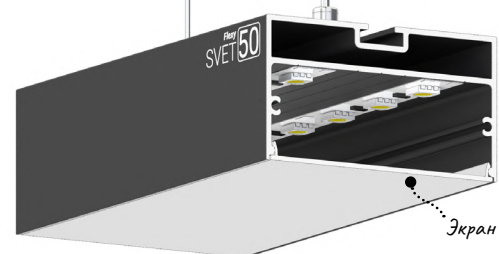

@#flexysvet

← в содержание

ПОДРОБНЕЕ
Переход на страницу
профиля с подробным
описанием на сайте
Flexypro.ru

ПЕРЕХОДЫ
Трёхмерный каталог
переходов профилей
Flexy

ПОДРОБНЕЕ
Переход на страницу
профиля с подробным
описанием на сайте
Flexypro.ru

ПЕРЕХОДЫ
Трёхмерный каталог
переходов профилей
Flexy