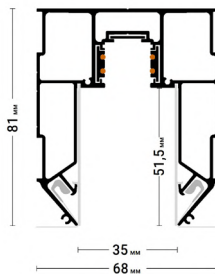

← в содержание

@#flexytrek

ПОДРОБНЕЕ

Переход на страницу профиля с подробным описанием на сайте Flexipro.ru

ПЕРЕХОДЫ

Трёхмерный каталог переходов профилей Flexy

Flexy TREK 03

Профиль для натяжных потолков с гарпунной системой крепления полотна и встроенным тоководом для установки магнитных светильников.