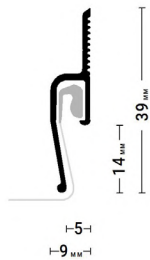

Flexy EURO 01

Стеновой профиль с теневым зазором для натяжных потолков с гарпунной системой крепления полотна.

Ma

← в содержание