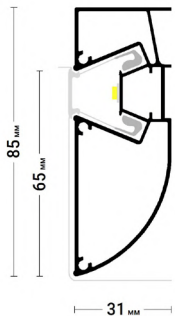

Flexy LED 01

Профиль для многоуровневых натяжных потолков с гарпунной системой крепления полотна.

С полкой для светодиодной ленты и светорассеивающей вставкой.

@#flexyled

ПОДРОБНЕЕ

Переход на страницу профиля с подробным описанием на сайте Flexypro.ru

ПЕРЕХОДЫ

Трёхмерный каталог переходов профилей Flexy

← в содержание

Flexy LED 02

Профиль для многоуровневых натяжных потолков с гарпунной системой крепления полотна.

С полкой для светодиодной ленты и светорассеивающей вставкой.