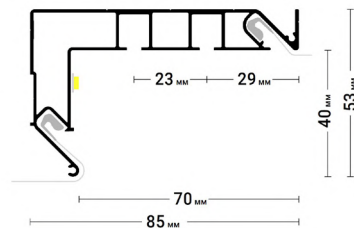

Гл

@#flexygardina

ПОДРОБНЕЕ

Переход на страницу профиля с подробным описанием на сайте Flexypro.ru

ПЕРЕХОДЫ

Трёхмерный каталог переходов профилей Flexy

Flexy GARDINA2 02

Профиль для изготовления скрытых карнизных ниш с двумя пазами для установки штор и гардин. Для гарпунной системы крепления полотна с боковой заправкой.