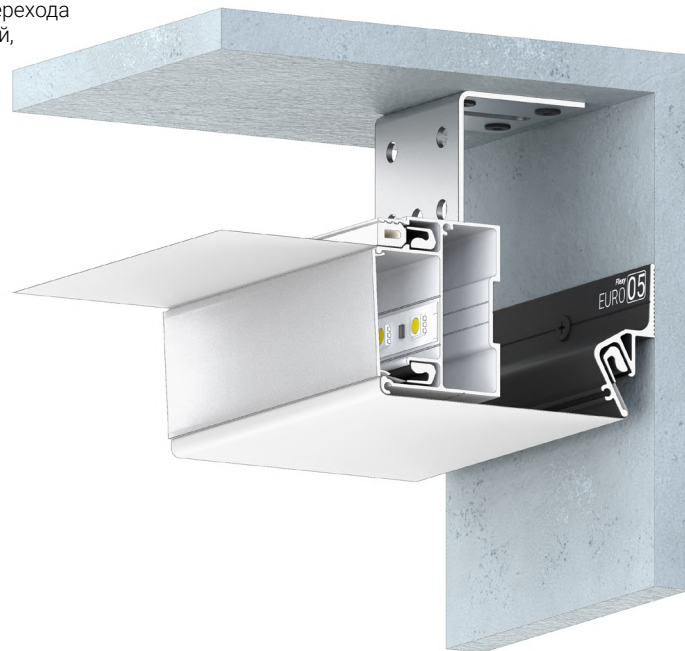

©#flexybrus

ПОДРОБНЕЕ
Переход на страницу
профиля с подробным
описанием на сайте
Flexypro.ru

ПЕРЕХОДЫ
Трёхмерный каталог
переходов профилей
Flexy