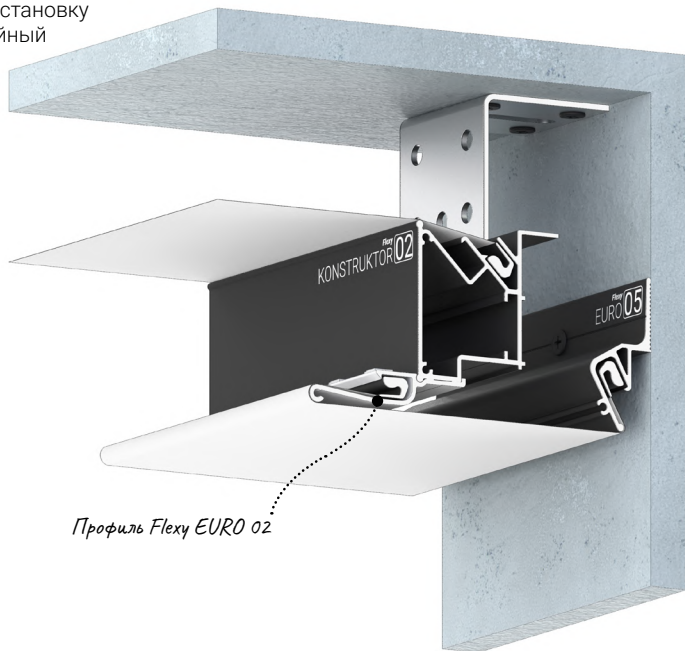

@#flexynisha

ПОДРОБНЕЕ
Переход на страницу
профиля с подробным
описанием на сайте
Flexypro.ru

ПЕРЕХОДЫ
Трёхмерный каталог
переходов профилей
Flexy

← в содержание

Flexy KONSTRUKTOR 02

← в содержание

Профиль для многоуровневых натяжных потолков с гарпунной системой крепления полотна.

Для изготовления ниш под установку накладных точечных и линейный светильников. Применяется с профилями FINISH 01 или EURO 02.

@#flexynisha

ПОДРОБНЕЕ

Переход на страницу профиля с подробным описанием на сайте Flexypro.ru