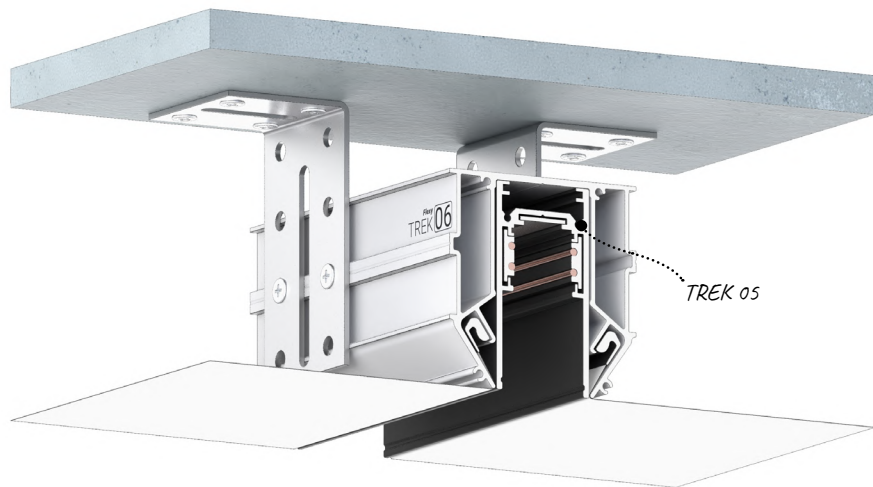

Flexy TREK 05

Трековая система для трёхфазных магнитных шин для установки магнитных трековых светильников. Монтируется в профиль TREK 06.

← в содержание

@#flexytrek

ПОДРОБНЕЕ
Переход на страницу профиля с подробным описанием на сайте Flexypro.ru

ПЕРЕХОДЫ
Трёхмерный каталог переходов профилей Flexy

Flexy TREK 06

Профиль для натяжных потолков с гарпунной системой крепления полотна. Для установки трёхфазных трековых шин с магнитными светильниками.

← в содержание