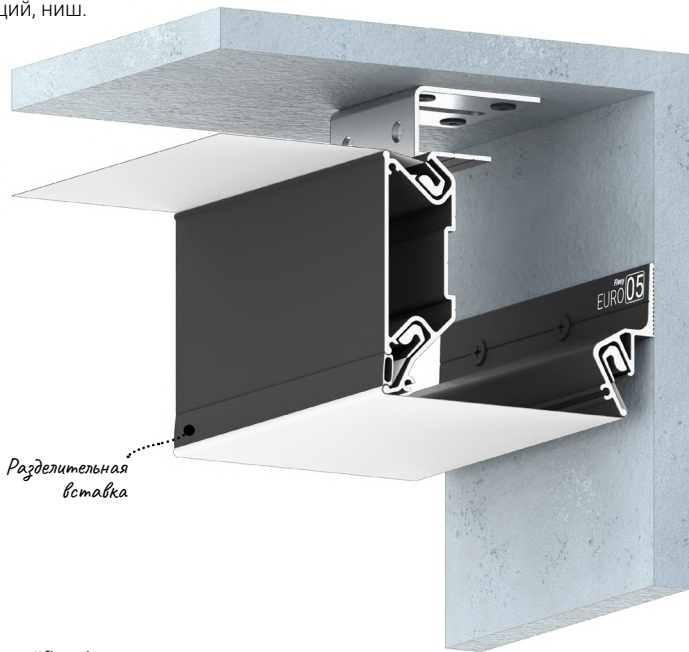

← в содержание

©#flexybrus

ПОДРОБНЕЕ
Переход на страницу
профиля с подробным
описанием на сайте
Flexypro.ru

ПЕРЕХОДЫ
Трёхмерный каталог
переходов профилей
Flexy

Flexy BRUS 03

Профиль для натяжных потолков с гарпунной системой крепления полотна. Для изготовления конструкций, ниш.