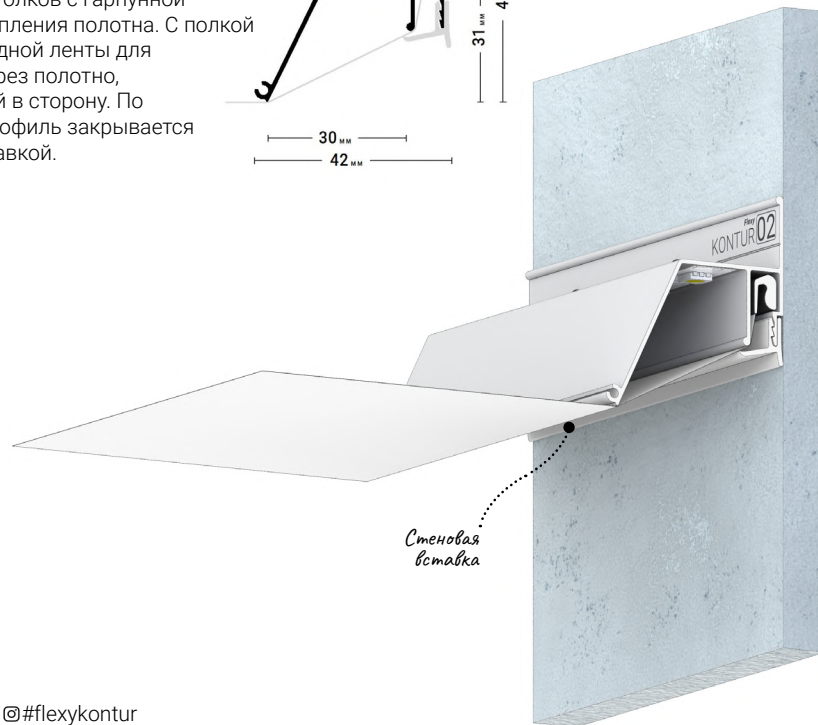

@#flexykontur

ПОДРОБНЕЕ

Переход на страницу профиля с подробным описанием на сайте Flexypro.ru

ПЕРЕХОДЫ

Трёхмерный каталог переходов профилей Flexy

← в содержание

Flexy KONTUR 02

Стеновой контурный профиль для натяжных потолков с гарпунной системой крепления полотна. С полкой для светодиодной ленты для подсветки через полотно, направленной в сторону. По периметру профиль закрывается стеновой вставкой.