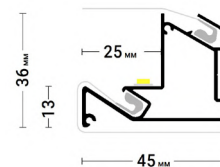

@#flexynisha

ПОДРОБНЕЕ
Переход на страницу
профиля с подробным
описанием на сайте
Flexypro.ru

ПЕРЕХОДЫ
Трёхмерный каталог
переходов профилей
Flexy

← в содержание

Flexy KONSTRUKTOR 01

Профиль для многоуровневых натяжных потолков с гарпунной системой крепления полотна. Для изготовления ниш под установку накладных точечных и линейных светильников. С полкой для светодиодной ленты.