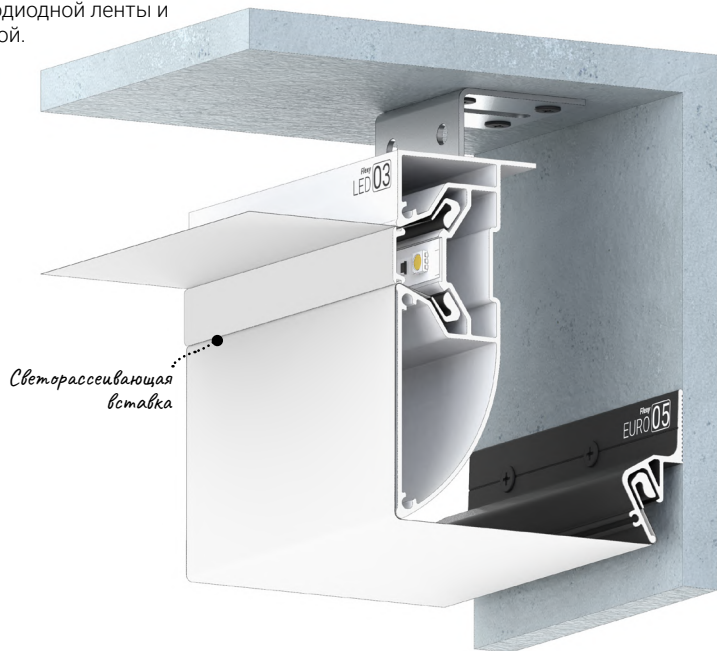

С полкой для светодиодной ленты и светорассеивающей вставкой.

@#flexyled

ПОДРОБНЕЕ

Переход на страницу профиля с подробным описанием на сайте Flexypro.ru

ПЕРЕХОДЫ

Трёхмерный каталог переходов профилей Flexy

← в содержание

Flexy LED 02

Профиль для многоуровневых натяжных потолков с гарпунной системой крепления полотна.

С полкой для светодиодной ленты и светорассеивающей вставкой.

@#flexyled

ПОДРОБНЕЕ

Переход на страницу профиля с подробным описанием на сайте Flexypro.ru

ПЕРЕХОДЫ

Трёхмерный каталог переходов профилей Flexy

← в содержание

Flexy LED 03

Профиль для многоуровневых натяжных потолков с гарпунной системой крепления полотна. С полкой для светодиодной ленты и светорассеивающей вставкой.