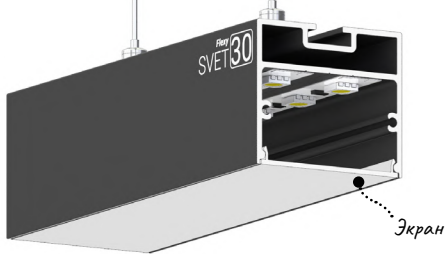

← в содержание

@#flexyline

ПОДРОБНЕЕ
Переход на страницу
профиля с подробным
описанием на сайте
Flexypro.ru

ПЕРЕХОДЫ
Трёхмерный каталог
переходов профилей
Flexy

Flexy LINE 50

Разделительный профиль для натяжных потолков с гарпунной системой крепления полотна. Для изготовления световых линий.

← в содержание

@#flexyline

ПОДРОБНЕЕ
Переход на страницу
профиля с подробным
описанием на сайте
Flexypro.ru

ПЕРЕХОДЫ
Трёхмерный каталог
переходов профилей
Flexy

Flexy SVET 30

Универсальный профиль для изготовления накладных, подвесных и встраиваемых световых линий и светильников.

@#flexysvet

← в содержание

Flexy SVET 50

Универсальный профиль для изготовления накладных, подвесных и встраиваемых световых линий и светильников.

@#flexysvet

← в содержание

ПОДРОБНЕЕ
Переход на страницу
профиля с подробным
описанием на сайте
Flexypro.ru