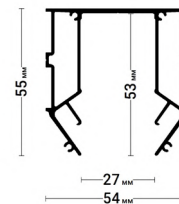

← в содержание

@#flexytrek

ПОДРОБНЕЕ
Переход на страницу профиля с подробным описанием на сайте Flexypro.ru

ПЕРЕХОДЫ
Трёхмерный каталог переходов профилей Flexy

Flexy TREK 06

Профиль для натяжных потолков с гарпунной системой крепления полотна. Для установки трёхфазных трековых шин с магнитными светильниками.