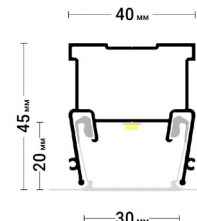

ПОДРОБНЕЕ

Переход на страницу профиля с подробным описанием на сайте Flexypro.ru

ПЕРЕХОДЫ

Трёхмерный каталог переходов профилей Flexy

Flexy LINE 30

Разделительный профиль для натяжных потолков с гарпунной системой крепления полотна. Для изготовления световых линий.