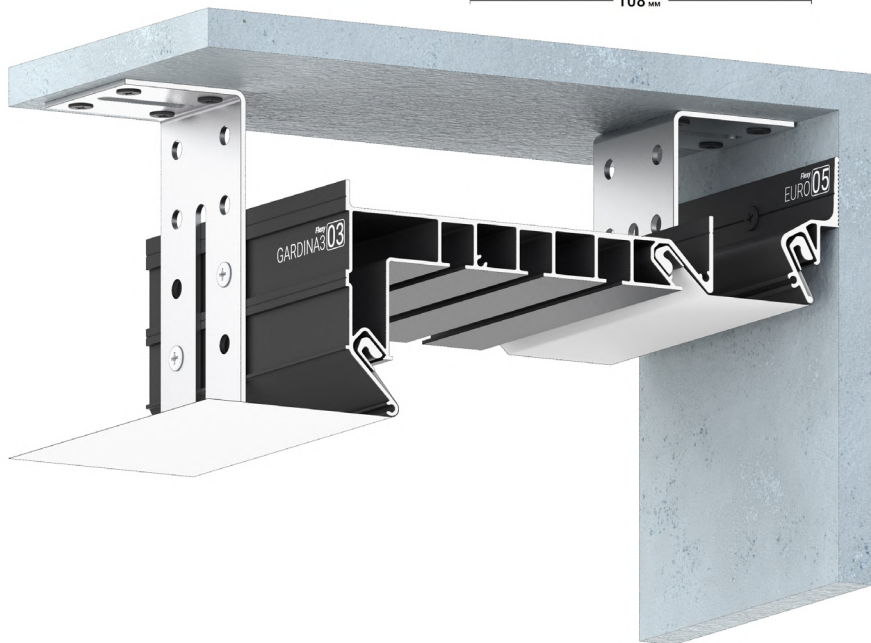

Гл Ма

@#flexygardina

ПОДРОБНЕЕ

Переход на страницу профиля с подробным описанием на сайте Flexypro.ru

ПЕРЕХОДЫ

Трёхмерный каталог переходов профилей Flexy

Flexy GARDINA3 03

Профиль для изготовления скрытых карнизных ниш с тремя пазами для установки штор и гардин. Для гарпунной системы крепления полотна с боковой заправкой.