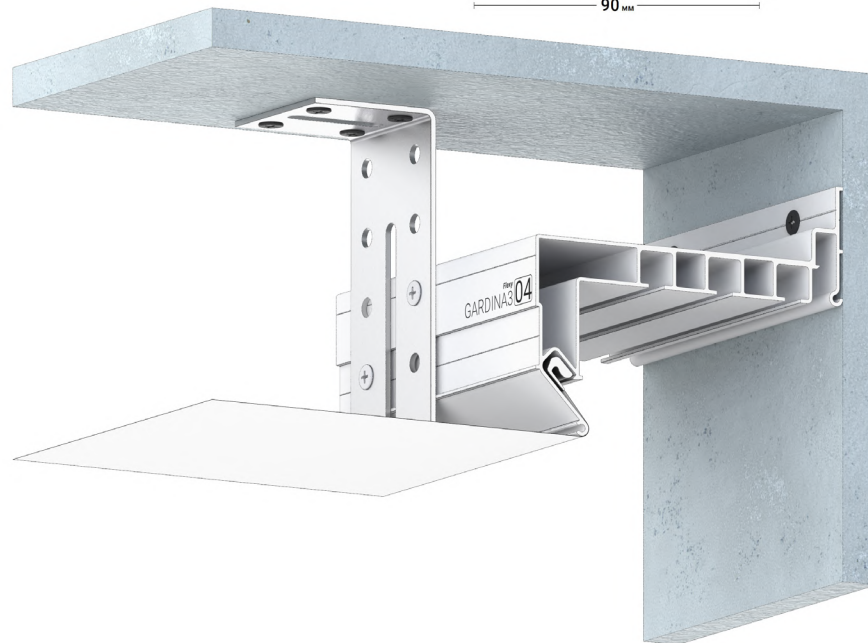

@#flexygardina

ПОДРОБНЕЕ
Переход на страницу профиля с подробным описанием на сайте Flexupro.ru

ПЕРЕХОДЫ
Трёхмерный каталог переходов профилей Flexy

Flexy GARDINA3 04

Профиль для изготовления скрытых карнизных ниш с тремя пазами для установки штор и гардин. Для гарпунной системы крепления полотна с нижней заправкой.