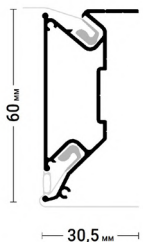

← в содержание

©#flexybrus

ПОДРОБНЕЕ
Переход на страницу
профиля с подробным
описанием на сайте
Flexypro.ru

ПЕРЕХОДЫ
Трёхмерный каталог
переходов профилей
Flexy

Flexy BRUS 03

Профиль для натяжных потолков с гарпунной системой крепления полотна. Для изготовления конструкций, ниш.