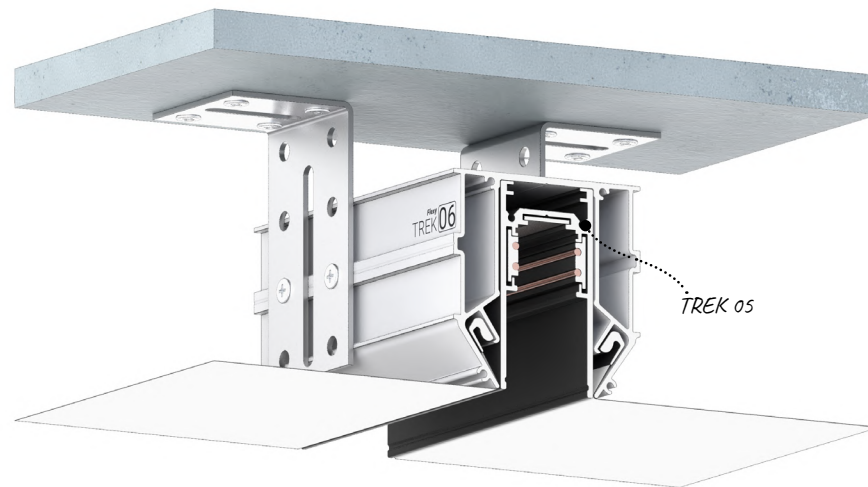

@#flexytrek

ПОДРОБНЕЕ
Переход на страницу профиля с подробным описанием на сайте Flexypro.ru

ПЕРЕХОДЫ
Трёхмерный каталог переходов профилей Flexy