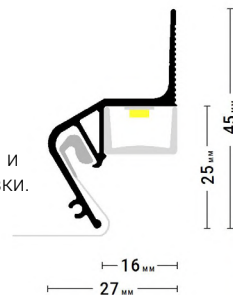

← в содержание

@#flexyfly

ПОДРОБНЕЕ

Переход на страницу профиля с подробным описанием на сайте Flexupro.ru

ПЕРЕХОДЫ

Трёхмерный каталог переходов профилей Flexy

Flexy FLY 02

Стеновой парящий профиль для натяжных потолков с гарпунной системой крепления полотна. С полкой для светодиодной ленты и креплением для светорассеивающей вставки.