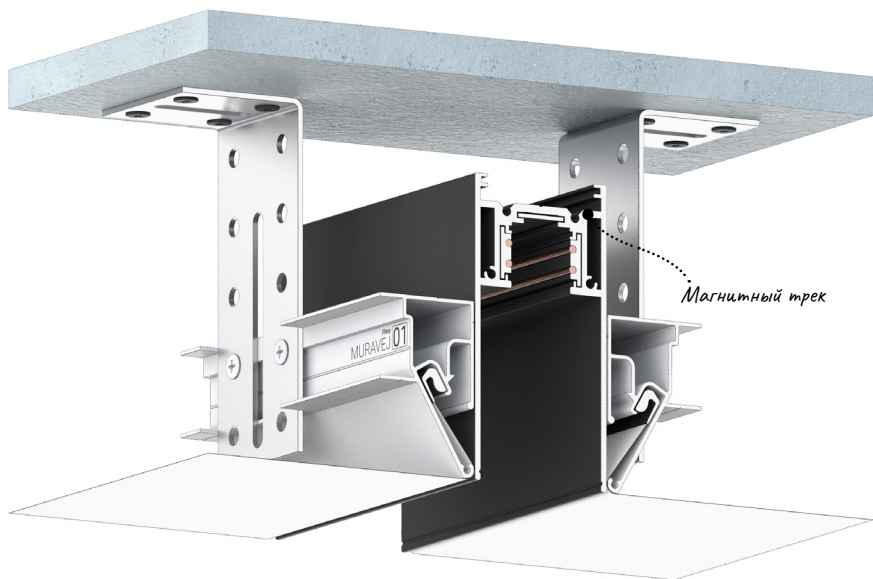

@#flexymuravej

ПОДРОБНЕЕ

Переход на страницу профиля с подробным описанием на сайте Flexupro.ru

ПЕРЕХОДЫ

Трёхмерный каталог переходов профилей Flexy

Flexy BANDAZ 01

Профиль для фиксации криволинейных конструкций.

← в содержание

ПОДРОБНЕЕ

Переход на страницу профиля с подробным описанием на сайте Flexupro.ru