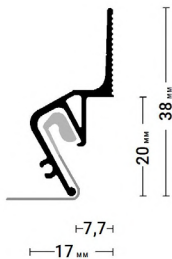

ПОДРОБНЕЕ
Переход на страницу профиля с подробным описанием на сайте Flexypro.ru

ПЕРЕХОДЫ
Трёхмерный каталог переходов профилей Flexy

← в содержание

Flexy EURO 05

Стеновой профиль с теневым зазором для натяжных потолков с гарпунной системой крепления полотна.