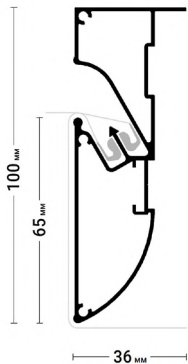

@#flexystandart

ПОДРОБНЕЕ

Переход на страницу профиля с подробным описанием на сайте Flexypro.ru

ПЕРЕХОДЫ

Трёхмерный каталог переходов профилей Flexy

← в содержание

Flexy FUSION 01

Профиль для многоуровневых натяжных потолков с гарпунной системой крепления полотна. С бесщелевым примыканием полотен. Без подсветки.