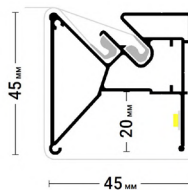

@#flexyfusion

ПОДРОБНЕЕ

Переход на страницу профиля с подробным описанием на сайте Flexypro.ru

ПЕРЕХОДЫ

Трёхмерный каталог переходов профилей Flexy

← в содержание

Flexy FUSION 02

Профиль для многоуровневых натяжных потолков с гарпунной системой крепления полотна. С бесщелевым примыканием полотен. С полкой для светодиодной ленты.