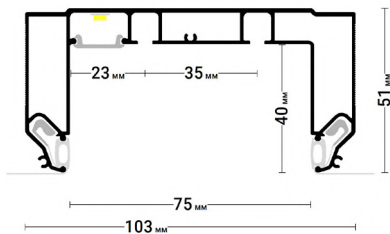

@#flexygardina

ПОДРОБНЕЕ
Переход на страницу профиля с подробным описанием на сайте Flexupro.ru

ПЕРЕХОДЫ
Трёхмерный каталог переходов профилей Flexy

Flexy GARDINA2 05

Профиль для изготовления скрытых карнизных ниш с подсветкой с двумя пазами для установки штор и гардин. Для гарпунной системы крепления полотна с боковой заправкой.