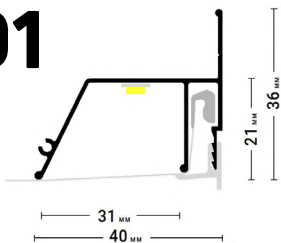

← в содержание

@#flexyfly

ПОДРОБНЕЕ

Переход на страницу профиля с подробным описанием на сайте Flexupro.ru

ПЕРЕХОДЫ

Трёхмерный каталог переходов профилей Flexy

Flexy KONTUR 01

Стеновой контурный профиль для натяжных потолков с гарпунной системой крепления полотна. С полкой для светодиодной ленты для подсветки через полотно, направленной вниз. По периметру профиль закрывается стеновой вставкой.