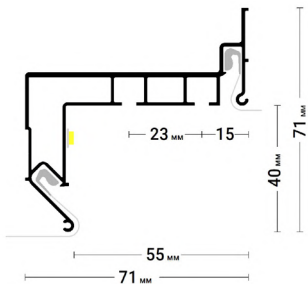

© #flexyled

ПОДРОБНЕЕ
Переход на страницу
профиля с подробным
описанием на сайте
Flexypro.ru

ПЕРЕХОДЫ
Трёхмерный каталог
переходов профилей
Flexy

Flexy GARDINA2 01

Профиль для изготовления скрытых карнизных ниш с двумя пазами для установки штор и гардин. Для гарпунной системы крепления полотна с нижней заправкой.