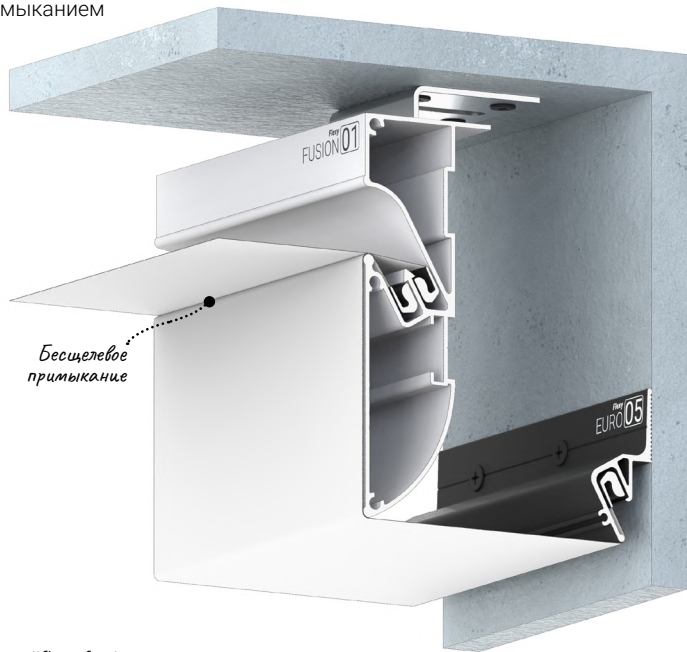

@#flexystandart

ПОДРОБНЕЕ

Переход на страницу профиля с подробным описанием на сайте Flexypro.ru

ПЕРЕХОДЫ

Трёхмерный каталог переходов профилей Flexy

← в содержание

Flexy FUSION 01

Профиль для многоуровневых натяжных потолков с гарпунной системой крепления полотна. С бесщелевым примыканием полотен. Без подсветки.