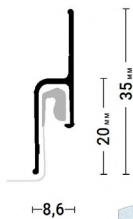

[← в содержание](#)

ПОДРОБНЕЕ
Переход на страницу профиля с подробным описанием на сайте Flexupro.ru

ПЕРЕХОДЫ
Трёхмерный каталог переходов профилей Flexy

Flexy MURAVEJ 01

Профиль для натяжных потолков с гарпунной системой крепления полотна. С полкой для светодиодной ленты. Для установки трековых систем освещения в натяжные потолки.