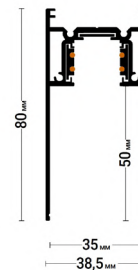

← в содержание

@#flexytrek

ПОДРОБНЕЕ
Переход на страницу
профиля с подробным
описанием на сайте
Flexypro.ru

ПЕРЕХОДЫ
Трёхмерный каталог
переходов профилей
Flexy

Flexy TREK 04

Трековая система для трехфазных магнитных шин для установки магнитных трековых светильников. Монтируется в профиль TREK 02.