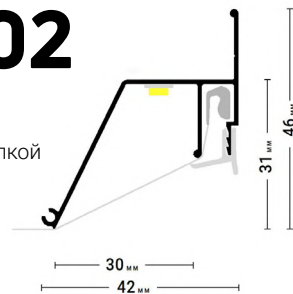

@#flexykontur

ПОДРОБНЕЕ

Переход на страницу профиля с подробным описанием на сайте Flexypro.ru

ПЕРЕХОДЫ

Трёхмерный каталог переходов профилей Flexy

← в содержание

Flexy KONTUR 02

Стеновой контурный профиль для натяжных потолков с гарпунной системой крепления полотна. С полкой для светодиодной ленты для подсветки через полотно, направленной в сторону. По периметру профиль закрывается стеновой вставкой.