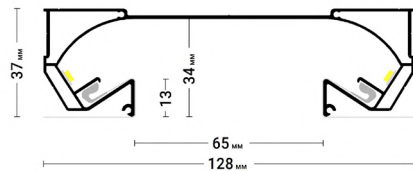

@#flexynisha

ПОДРОБНЕЕ
Переход на страницу
профиля с подробным
описанием на сайте
Flexypro.ru

ПЕРЕХОДЫ
Трёхмерный каталог
переходов профилей
Flexy

← в содержание

Flexy KONSTRUKTOR 01

Профиль для многоуровневых натяжных потолков с гарпунной системой крепления полотна. Для изготовления ниш под установку накладных точечных и линейных светильников. С полкой для светодиодной ленты.