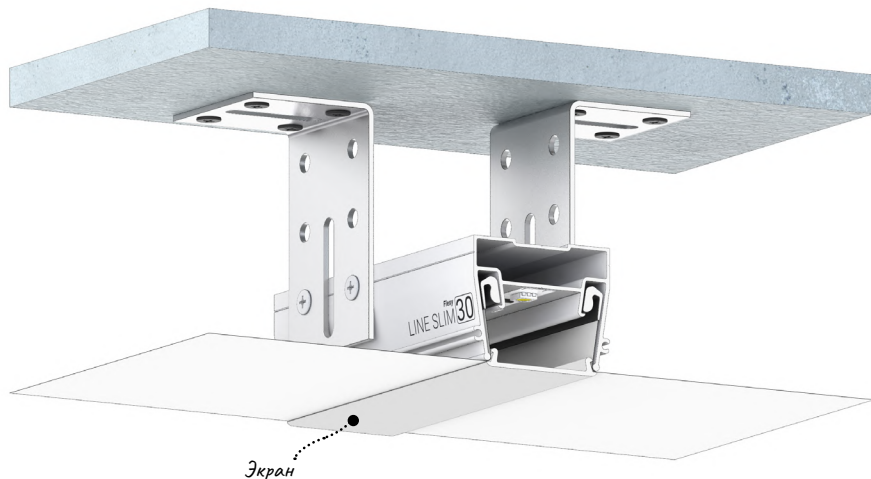

ПОДРОБНЕЕ

Переход на страницу профиля с подробным описанием на сайте Flexypro.ru

ПЕРЕХОДЫ

Трёхмерный каталог переходов профилей Flexy

Flexy LINE 30

Разделительный профиль для натяжных потолков с гарпунной системой крепления полотна. Для изготовления световых линий.

← в содержание

@#flexyline

ПОДРОБНЕЕ

Переход на страницу профиля с подробным описанием на сайте Flexypro.ru

ПЕРЕХОДЫ

Трёхмерный каталог переходов профилей Flexy

Flexy LINE SLIM 30

Разделительный профиль для натяжных потолков с гарпунной системой крепления полотна. Для изготовления световых линий.

← в содержание

@#flexyline

ПОДРОБНЕЕ
Переход на страницу
профиля с подробным
описанием на сайте
Flexypro.ru

ПЕРЕХОДЫ
Трёхмерный каталог
переходов профилей
Flexy

Flexy LINE 50

Разделительный профиль для натяжных потолков с гарпунной системой крепления полотна. Для изготовления световых линий.