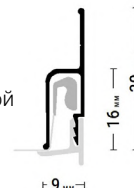

[← в содержание](#)

ПОДРОБНЕЕ
Переход на страницу
профиля с подробным
описанием на сайте
Flexypro.ru

ПЕРЕХОДЫ
Трёхмерный каталог
переходов профилей
Flexy

Flexy KLASSIKA 130

Стеновой профиль для натяжных потолков с гарпунной системой крепления полотна. По периметру профиль закрывается стеновой вставкой.