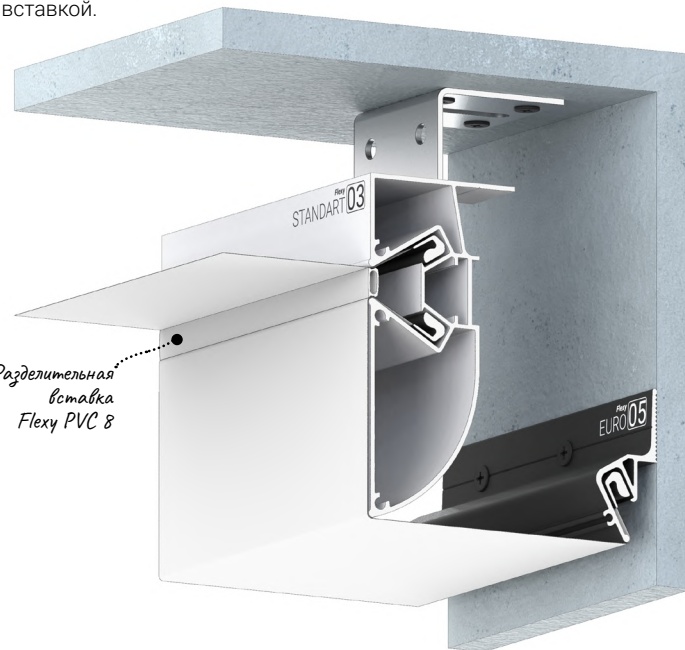

@#flexystandart

ПОДРОБНЕЕ

Переход на страницу профиля с подробным описанием на сайте Flexypro.ru

ПЕРЕХОДЫ

Трёхмерный каталог переходов профилей Flexy

← в содержание

Flexy STANDART 03

Профиль для многоуровневых натяжных потолков с гарпунной системой крепления полотна. С разделительной вставкой. Без подсветки.

@#flexystandart

ПОДРОБНЕЕ

Переход на страницу профиля с подробным описанием на сайте Flexypro.ru

ПЕРЕХОДЫ

Трёхмерный каталог переходов профилей Flexy

← в содержание

Flexy FUSION 01

Профиль для многоуровневых натяжных потолков с гарпунной системой крепления полотна. С бесщелевым примыканием полотен. Без подсветки.