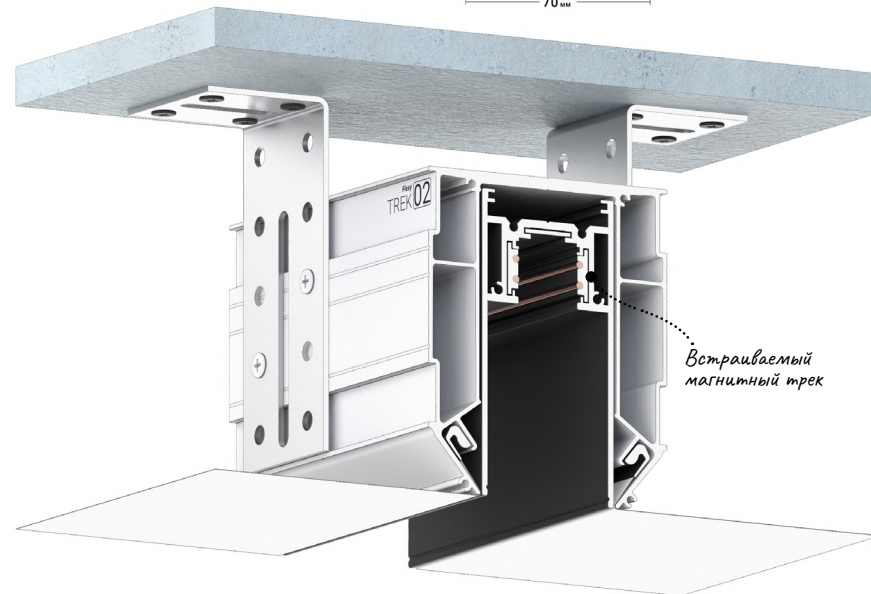

@#flexytrek

ПОДРОБНЕЕ

Переход на страницу профиля с подробным описанием на сайте Flexipro.ru

ПЕРЕХОДЫ

Трёхмерный каталог переходов профилей Flexy