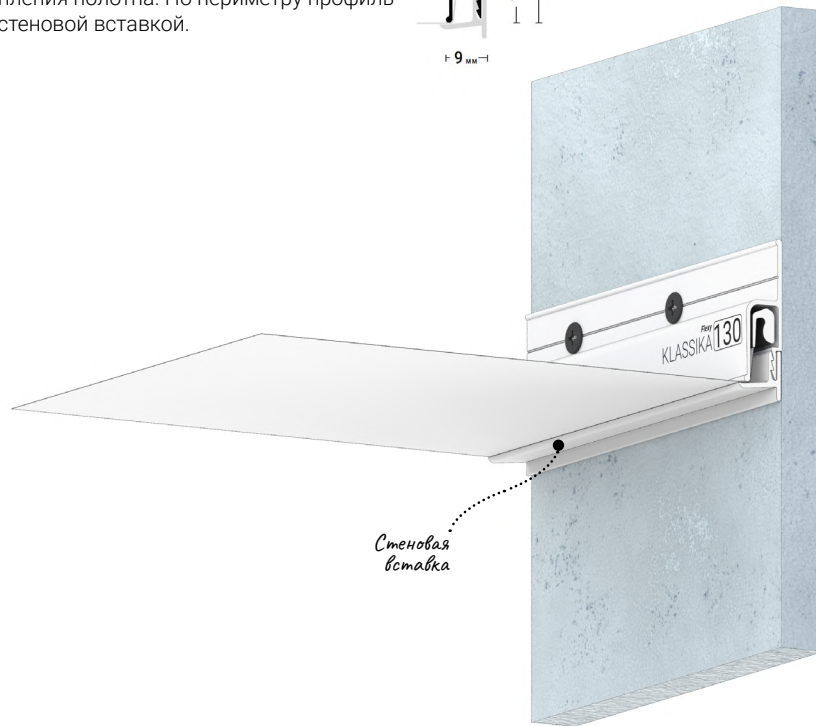

ПОДРОБНЕЕ
Переход на страницу
профиля с подробным
описанием на сайте
Flexypro.ru

ПЕРЕХОДЫ
Трёхмерный каталог
переходов профилей
Flexy