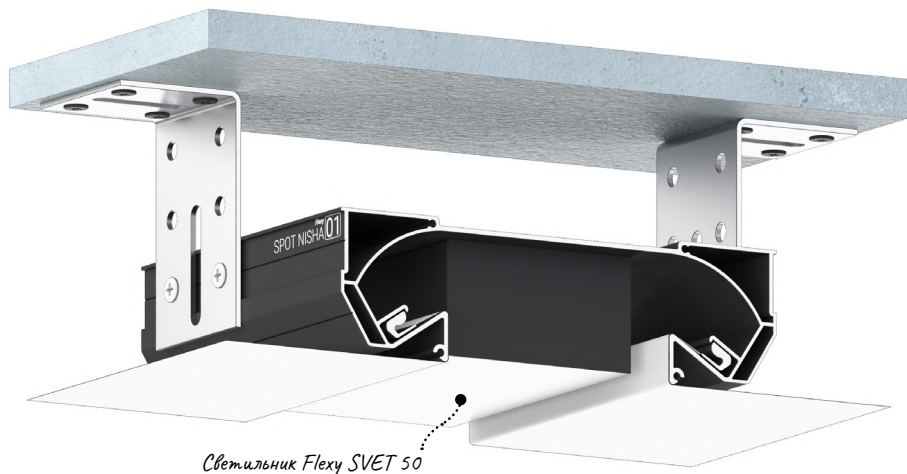

← в содержание

@#flexykontur

ПОДРОБНЕЕ
Переход на страницу
профиля с подробным
описанием на сайте
Flexypro.ru

ПЕРЕХОДЫ
Трёхмерный каталог
переходов профилей
Flexy

Flexy SPOT NISHA 01

Нишевый профиль для натяжных потолков с гарпунной системой крепления полотна. Для установки накладных точечных и линейных светильников. С полкой для светодиодной ленты.