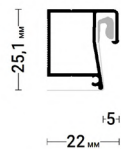

@#flexybrus

ПОДРОБНЕЕ

Переход на страницу профиля с подробным описанием на сайте Flexupro.ru

ПЕРЕХОДЫ

Трёхмерный каталог переходов профилей Flexy

← в содержание

Flexy BRUS 04

Теневой профиль для натяжных потолков с гарпунной системой крепления полотна. Для обхода сложных стен.