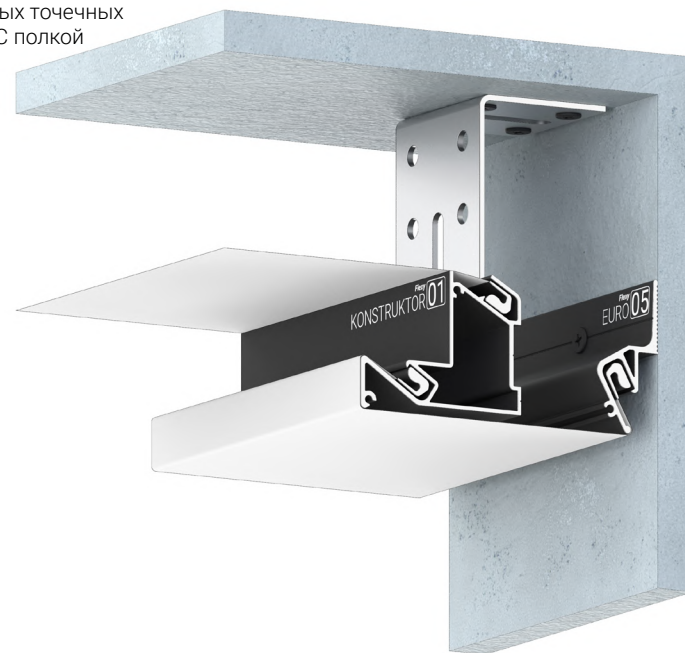

Flexy KONSTRUKTOR 01

Профиль для многоуровневых натяжных потолков с гарпунной системой крепления полотна. Для изготовления ниш под установку накладных точечных и линейных светильников. С полкой для светодиодной ленты.