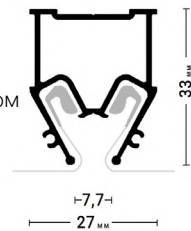

Теньвой зазор

@#flexyeuro

ПОДРОБНЕЕ
Переход на страницу профиля с подробным описанием на сайте Flexypro.ru

ПЕРЕХОДЫ
Трёхмерный каталог переходов профилей Flexy

← в содержание