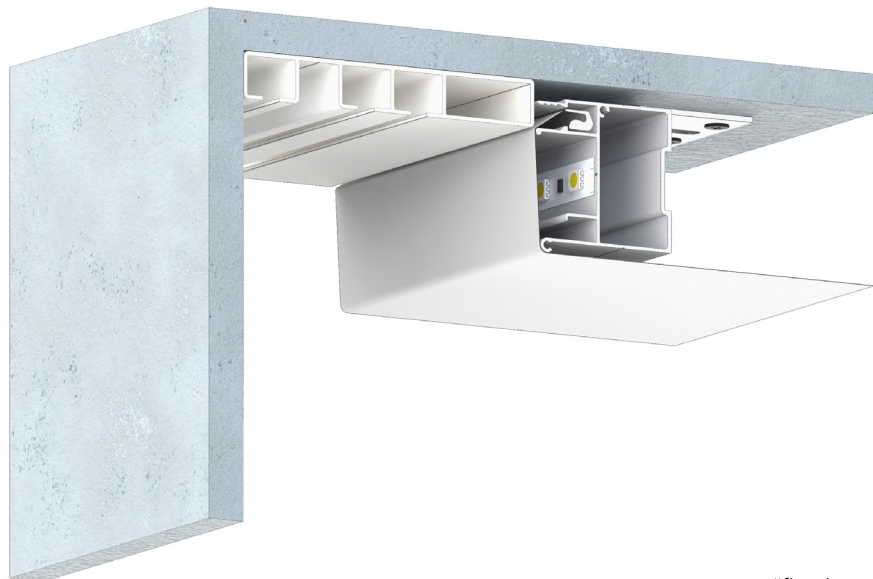

Flexy BRUS 01

Профиль для натяжных потолков с гарпунной системой крепления полотна. Для изготовления конструкций, ниш, обхода сложных стен. С полкой для светодиодной ленты.

← в содержание

©#flexybrus

ПОДРОБНЕЕ
Переход на страницу
профиля с подробным
описанием на сайте
Flexypro.ru

ПЕРЕХОДЫ
Трёхмерный каталог
переходов профилей
Flexy

Flexy BRUS 02

Профиль для натяжных потолков с гарпунной системой крепления полотна. Для изготовления вертикального светового перехода шириной 30 мм, конструкций, ниш, обхода сложных стен.

← в содержание