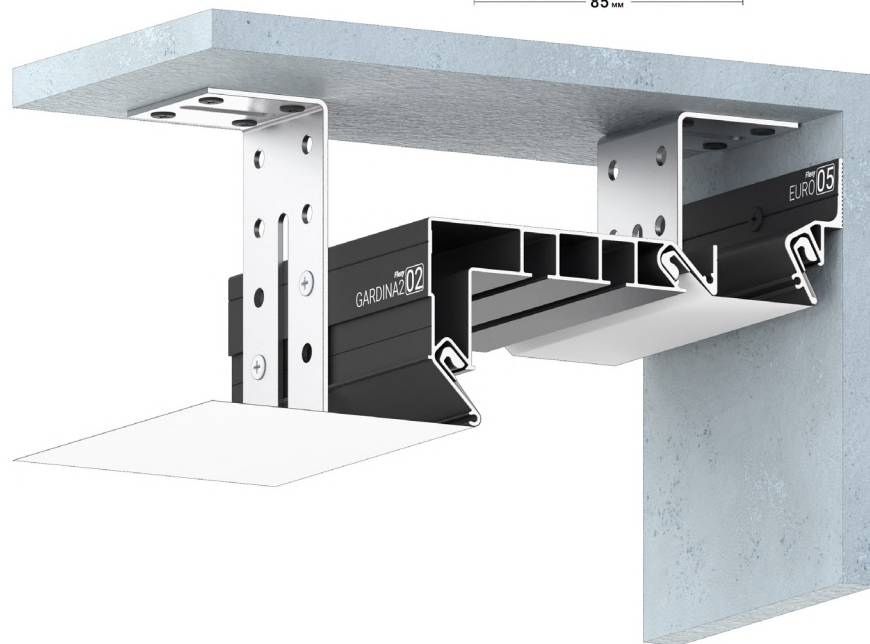

Flexy GARDINA2 01

Профиль для изготовления скрытых карнизных ниш с двумя пазами для установки штор и гардин. Для гарпунной системы крепления полотна с нижней заправкой.

Гл

@#flexygardina

ПОДРОБНЕЕ

Переход на страницу профиля с подробным описанием на сайте Flexypro.ru

ПЕРЕХОДЫ

Трёхмерный каталог переходов профилей Flexy

Flexy GARDINA2 02

Профиль для изготовления скрытых карнизных ниш с двумя пазами для установки штор и гардин. Для гарпунной системы крепления полотна с боковой заправкой.

Гл Ма

@#flexygardina

ПОДРОБНЕЕ

Переход на страницу профиля с подробным описанием на сайте Flexypro.ru

ПЕРЕХОДЫ

Трёхмерный каталог переходов профилей Flexy