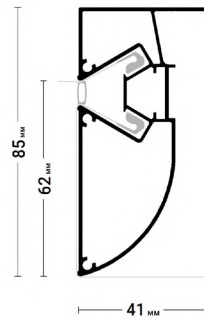

@#flexystandart

ПОДРОБНЕЕ

Переход на страницу профиля с подробным описанием на сайте Flexypro.ru

ПЕРЕХОДЫ

Трёхмерный каталог переходов профилей Flexy

← в содержание

Flexy STANDART 03

Профиль для многоуровневых натяжных потолков с гарпунной системой крепления полотна. С разделительной вставкой. Без подсветки.