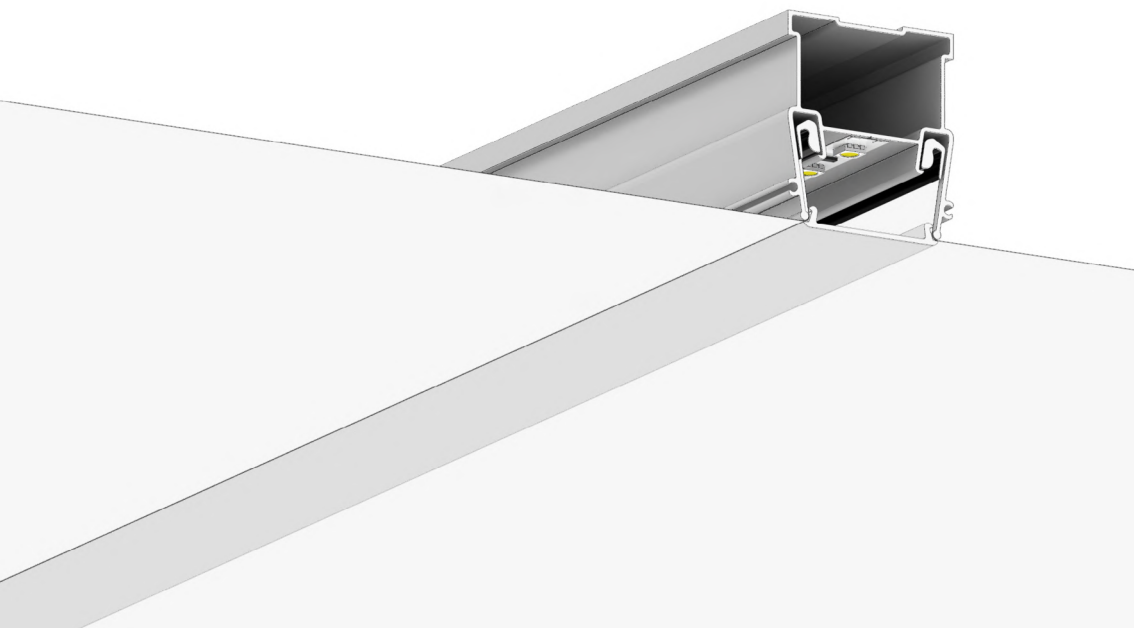

Flexy

Профили для натяжных ПОТОЛКОВ

многоуровневые
STANDART 01
стр. 6 

карнизные
GARDINA2 01
стр. 16 

парящие
FLY 01
стр. 28 

световые
LINE SLIM 30
стр. 40 

трековые
TREK 01
стр. 50 

другие
MURAVEJ 01
стр. 60 