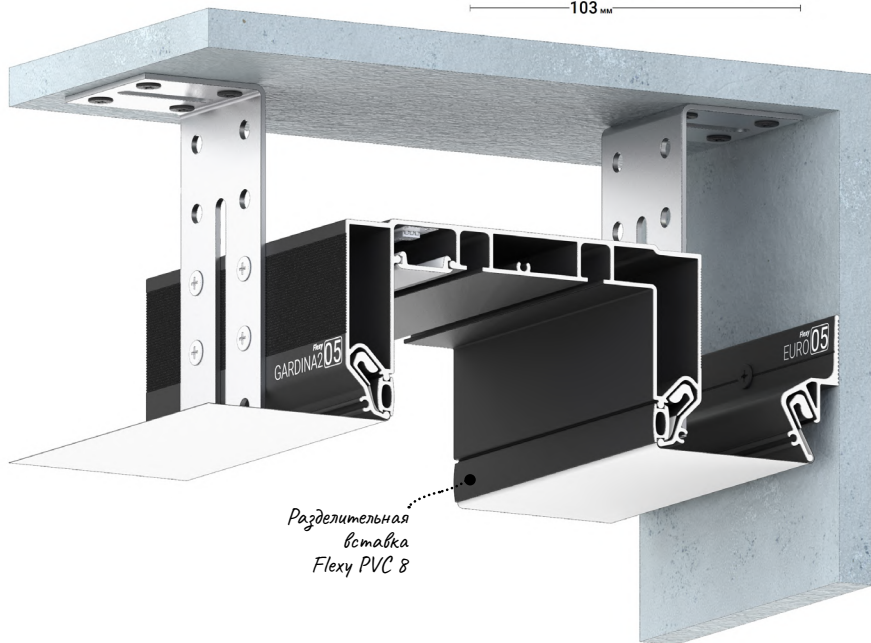

@#flexygardina

ПОДРОБНЕЕ
Переход на страницу профиля с подробным описанием на сайте Flexupro.ru

ПЕРЕХОДЫ
Трёхмерный каталог переходов профилей Flexy

Flexy GARDINA2 05

Профиль для изготовления скрытых карнизных ниш с подсветкой с двумя пазами для установки штор и гардин. Для гарпунной системы крепления полотна с боковой заправкой.

Разделительная
вставка
Flexy PVC 8

@#flexygardina

ПОДРОБНЕЕ
Переход на страницу
профиля с подробным
описанием на сайте
Flexypro.ru

ПЕРЕХОДЫ
Трёхмерный каталог
переходов профилей
Flexy

Flexy EURO 01

Стеновой профиль с теневым зазором для натяжных потолков с гарпунной системой крепления полотна.