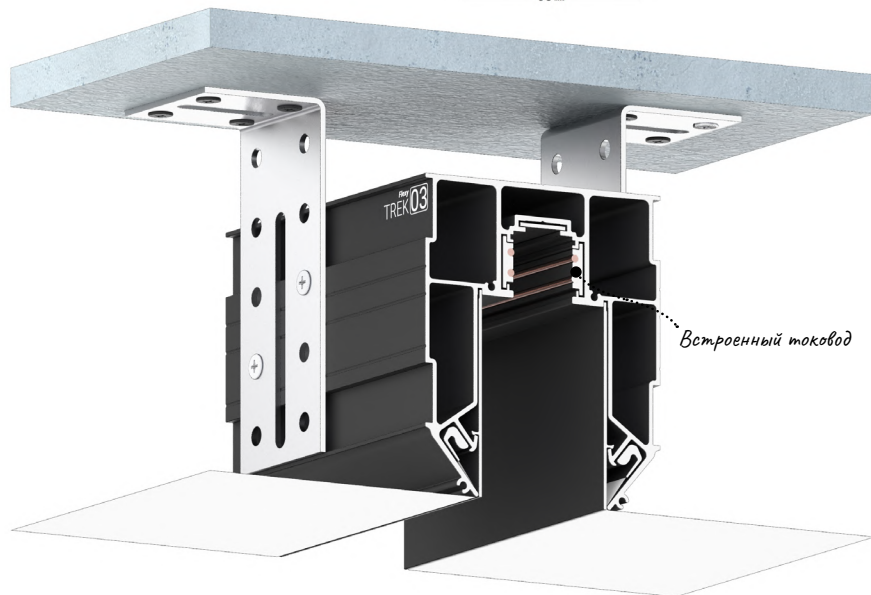

← в содержание

@#flexytrek

ПОДРОБНЕЕ

Переход на страницу профиля с подробным описанием на сайте Flexipro.ru

ПЕРЕХОДЫ

Трёхмерный каталог переходов профилей Flexy

Flexy TREK 03

Профиль для натяжных потолков с гарпунной системой крепления полотна и встроенным тоководом для установки магнитных светильников.

← в содержание

@#flexytrek

ПОДРОБНЕЕ
Переход на страницу
профиля с подробным
описанием на сайте
Flexypro.ru

ПЕРЕХОДЫ
Трёхмерный каталог
переходов профилей
Flexy

Flexy TREK 04

Трековая система для трехфазных магнитных шин для установки магнитных трековых светильников. Монтируется в профиль TREK 02.