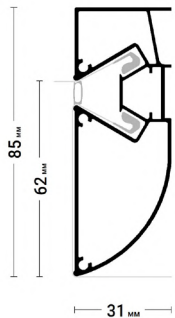

QR коды

Чтобы перейти по ссылке можно использовать QR коды или кликнуть по надписи [ПОДРОБНЕЕ](#)

Цветом выделена группа профиля

Flexy STANDART 01

Профиль для многоуровневых натяжных потолков с гарпунной системой крепления полотна. С разделительной вставкой. Без подсветки.