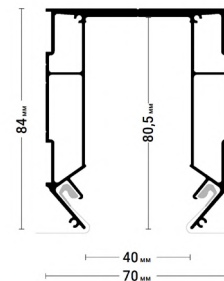

← в содержание

@#flexytrek

ПОДРОБНЕЕ

Переход на страницу профиля с подробным описанием на сайте Flexipro.ru

ПЕРЕХОДЫ

Трёхмерный каталог переходов профилей Flexy

Flexy TREK 02

Профиль для натяжных потолков с гарпунной системой крепления полотна. Для установки трёхфазных трековых шин с магнитными светильниками.