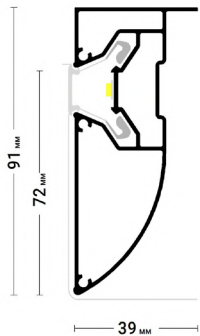

Flexy LED 03

Профиль для многоуровневых натяжных потолков с гарпунной системой крепления полотна. С полкой для светодиодной ленты и светорассеивающей вставкой.

© #flexyled

ПОДРОБНЕЕ
Переход на страницу
профиля с подробным
описанием на сайте
Flexypro.ru

ПЕРЕХОДЫ
Трёхмерный каталог
переходов профилей
Flexy