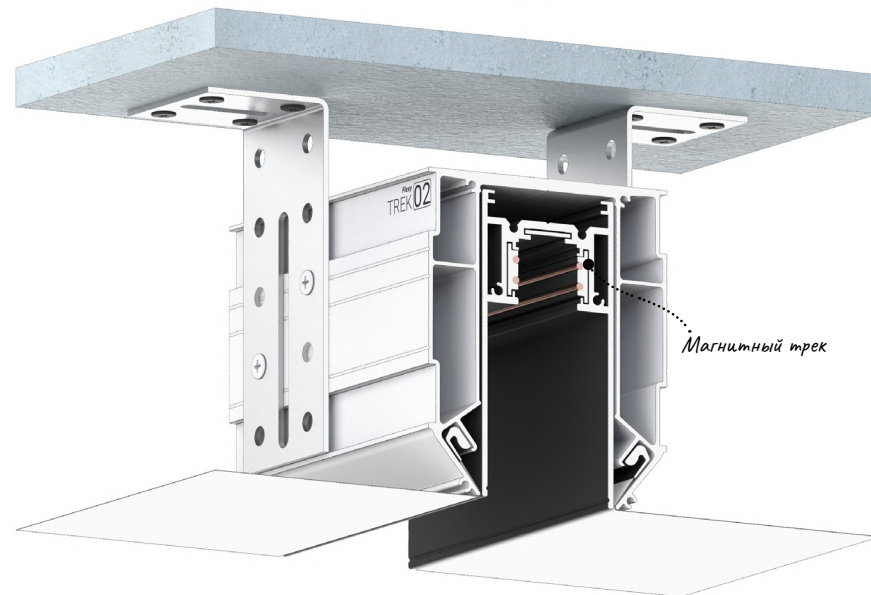

@#flexytrek

ПОДРОБНЕЕ
Переход на страницу
профиля с подробным
описанием на сайте
Flexypro.ru

ПЕРЕХОДЫ
Трёхмерный каталог
переходов профилей
Flexy