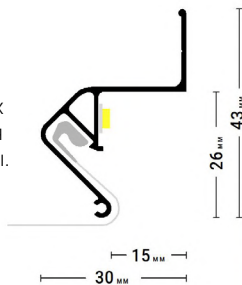

[← в содержание](#)

@#flexyeuro

ПОДРОБНЕЕ
Переход на страницу профиля с подробным описанием на сайте Flexypro.ru

ПЕРЕХОДЫ
Трёхмерный каталог переходов профилей Flexy

Flexy FLY 01

Стеновой парящий профиль для натяжных потолков с гарпунной системой крепления полотна. С полкой для светодиодной ленты. Без светорассеивающей вставки.