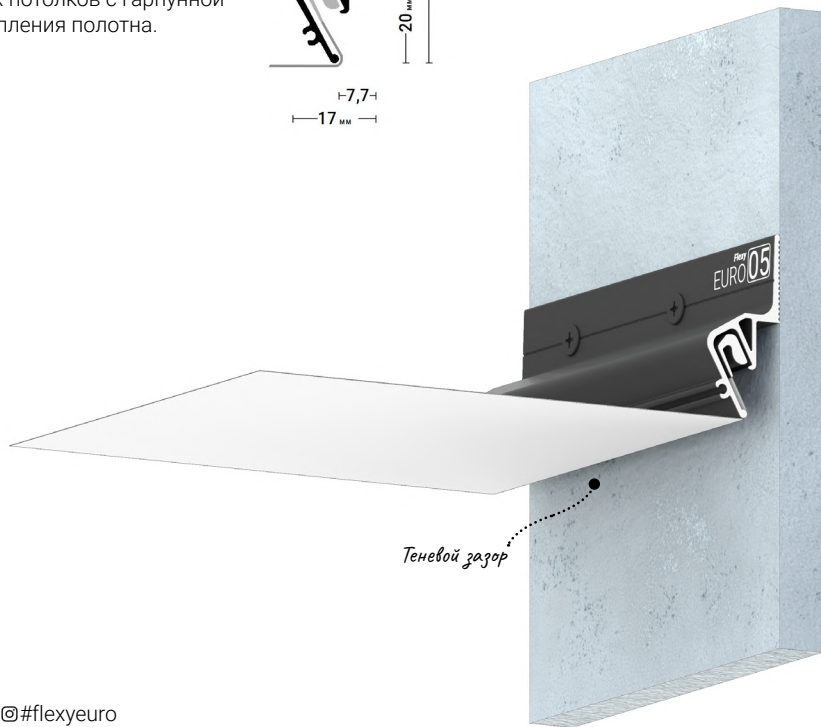

ПОДРОБНЕЕ
Переход на страницу профиля с подробным описанием на сайте Flexypro.ru

ПЕРЕХОДЫ
Трёхмерный каталог переходов профилей Flexy

← в содержание

Flexy EURO 05

Стеновой профиль с теневым зазором для натяжных потолков с гарпунной системой крепления полотна.

[← в содержание](#)

@#flexyeuro

ПОДРОБНЕЕ
Переход на страницу профиля с подробным описанием на сайте Flexypro.ru

ПЕРЕХОДЫ
Трёхмерный каталог переходов профилей Flexy

Flexy FLY 01

Стеновой парящий профиль для натяжных потолков с гарпунной системой крепления полотна. С полкой для светодиодной ленты. Без светорассеивающей вставки.