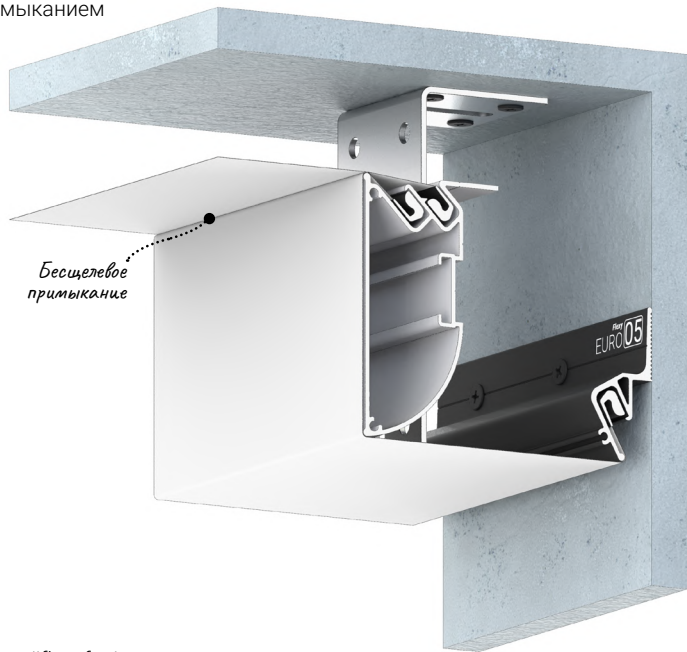

@#flexyfusion

ПОДРОБНЕЕ

Переход на страницу профиля с подробным описанием на сайте Flexypro.ru

ПЕРЕХОДЫ

Трёхмерный каталог переходов профилей Flexy

← в содержание

Flexy FUSION 03

Профиль для многоуровневых натяжных потолков с гарпунной системой крепления полотна. С бесщелевым примыканием полотен. Без подсветки.

@#flexyfusion

ПОДРОБНЕЕ
Переход на страницу
профиля с подробным
описанием на сайте
Flexypro.ru

ПЕРЕХОДЫ
Трёхмерный каталог
переходов профилей
Flexy

← в содержание

Flexy LED 01

Профиль для многоуровневых натяжных потолков с гарпунной системой крепления полотна.