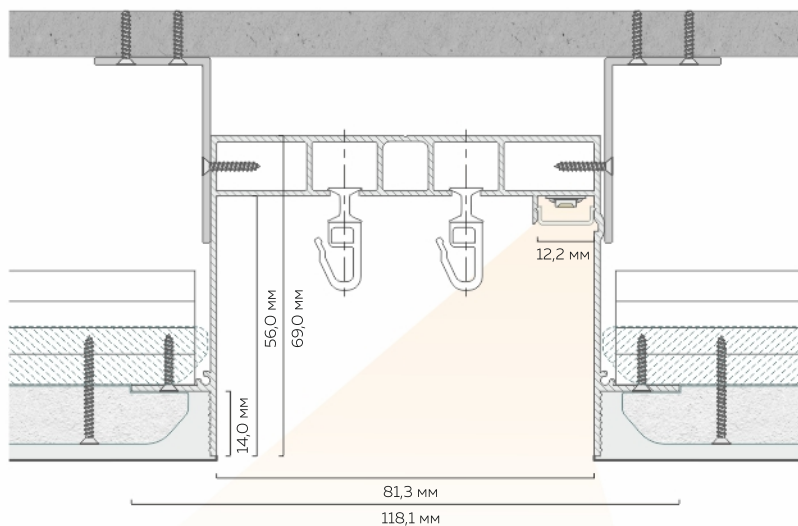

# Ниша для штор из профиля СК 60

Длина единицы товара: 2 и 3,2 м

Материал профиля: алюминий  
Толщина профиля: 1,3 мм

белый муар

чёрный муар

Ширина ниши: 81,3 мм  
Глубина ниши: 56 мм

Количество слоев ГКЛ:  
1 или 2 слоя толщиной 12,5 мм