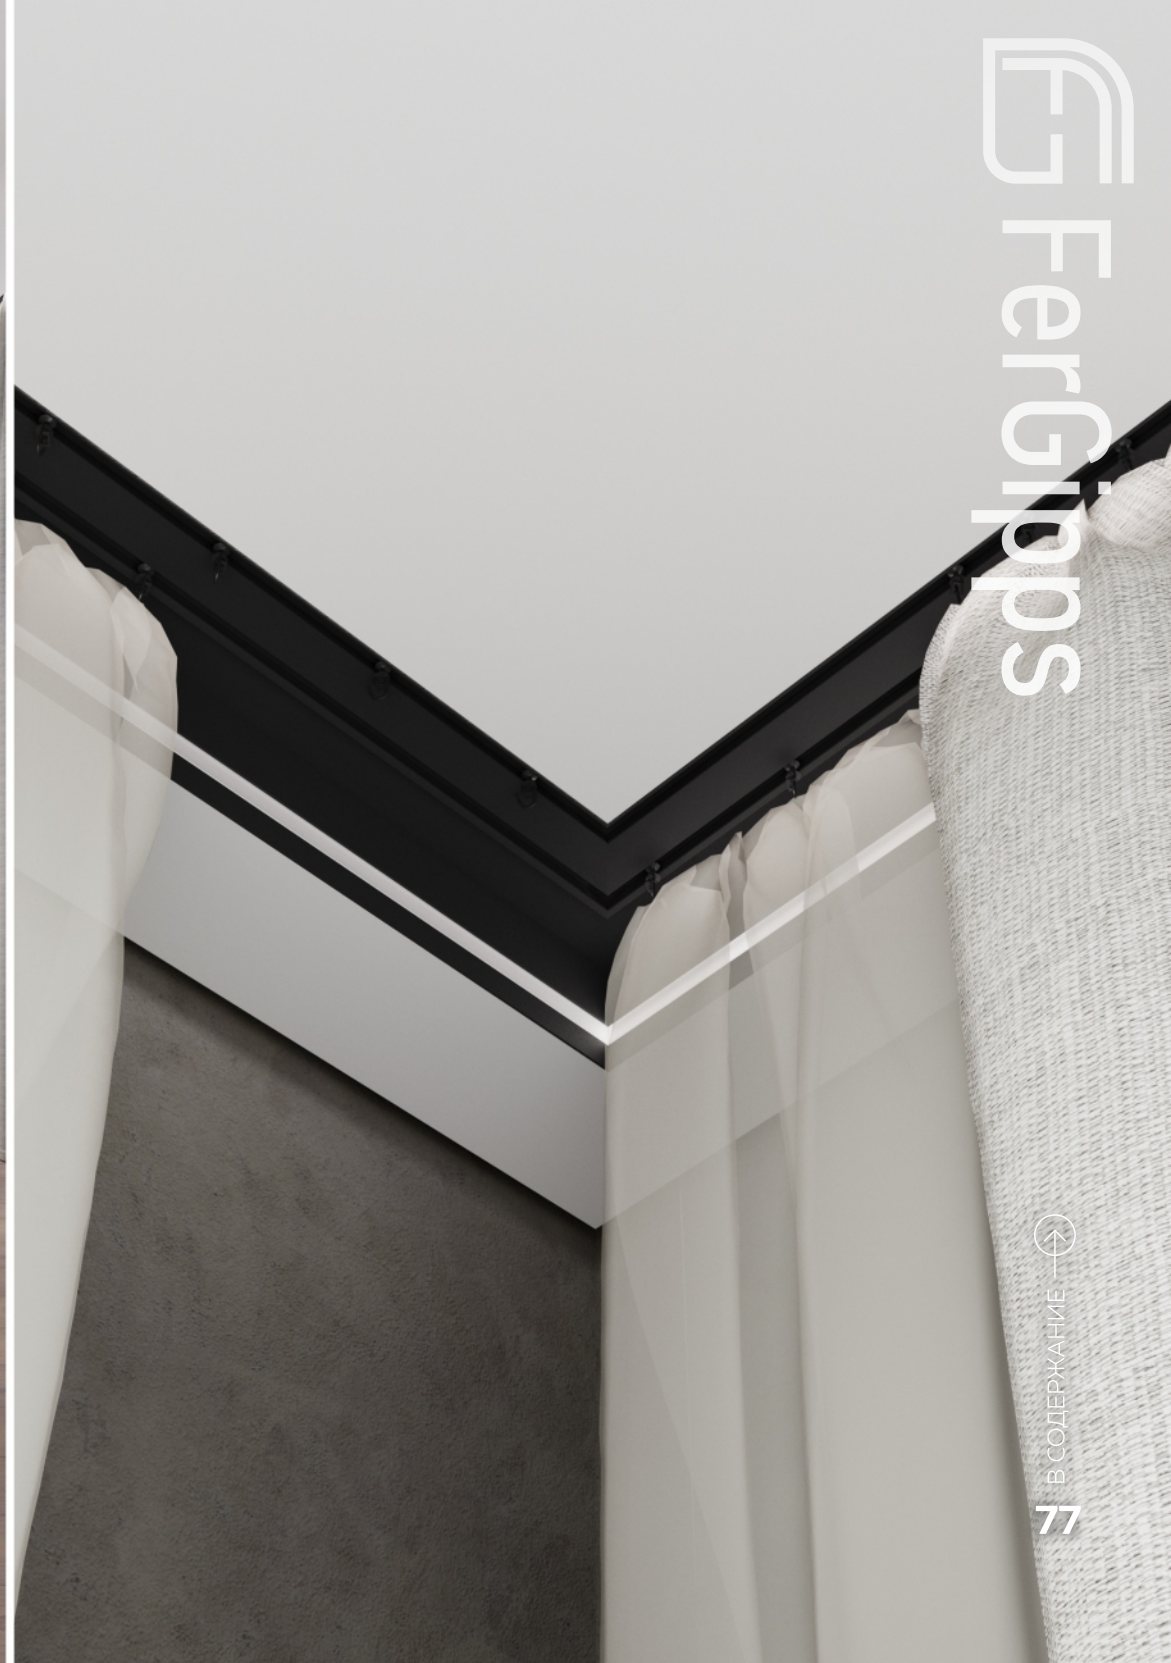

Карточка товара М 02

FerGipps

В СОДЕРЖАНИЕ →