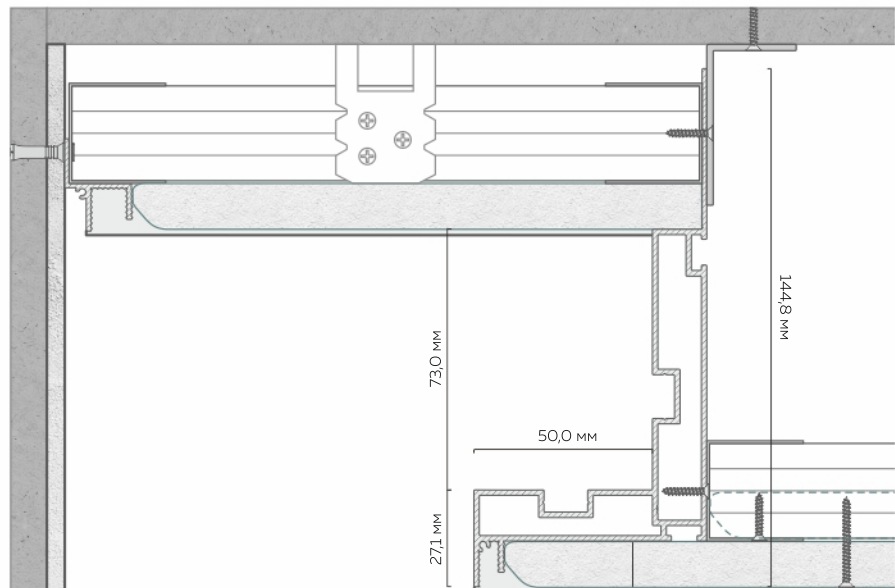

# Ниша из БК 100

Длина единицы товара: 2 м

Материал профиля: алюминий  
Толщина профиля: 1,3 мм

белый муар

чёрный муар

Высота перехода: 100 мм  
Глубина полки: 50 мм  
Отступ от стены: любой

Количество слоев ГКЛ:  
1 или 2 слоя любой толщины