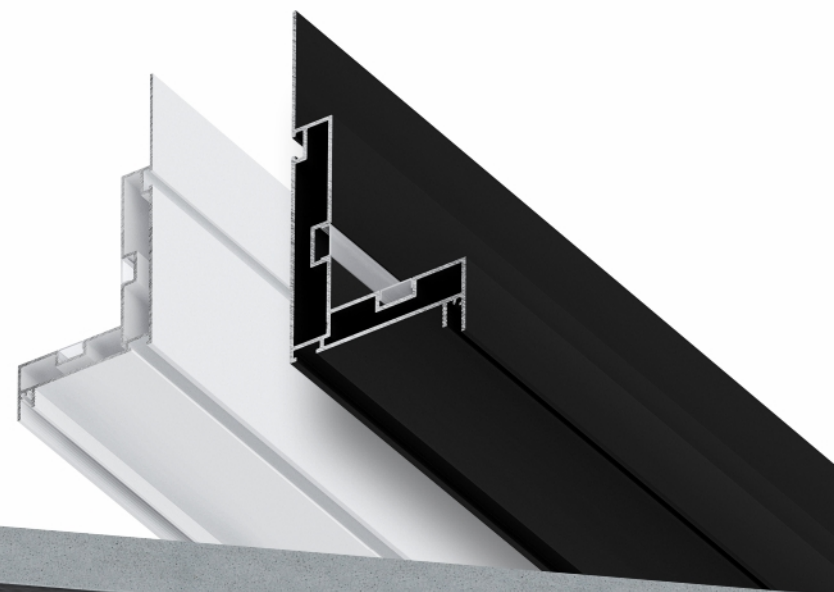

Переход уровней БК 100

Длина единицы товара: 2 м

Материал профиля: алюминий
Толщина профиля: 1,3 мм

Высота перехода: 100 мм
Глубина полки: 50 мм

Количество слоев ГКЛ:
1 или 2 слоя любой толщины

белый муар

чёрный муар

Карточка товара БК 100