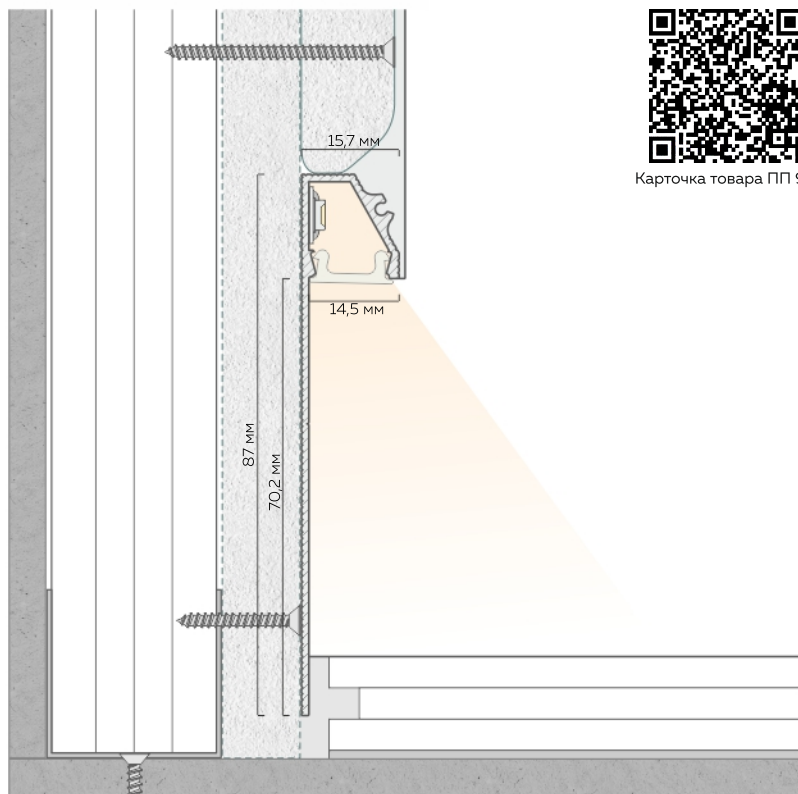

Парящий плинтус ПП 90

Длина единицы товара: 2 м

Материал профиля: алюминий
Толщина профиля: 1,3 мм

Напольное покрытие:
инженерная доска, керамогранит, наливные полы

Количество слоев ГКЛ:
1 или 2 слоя толщиной 15 мм

белый муар

чёрный муар