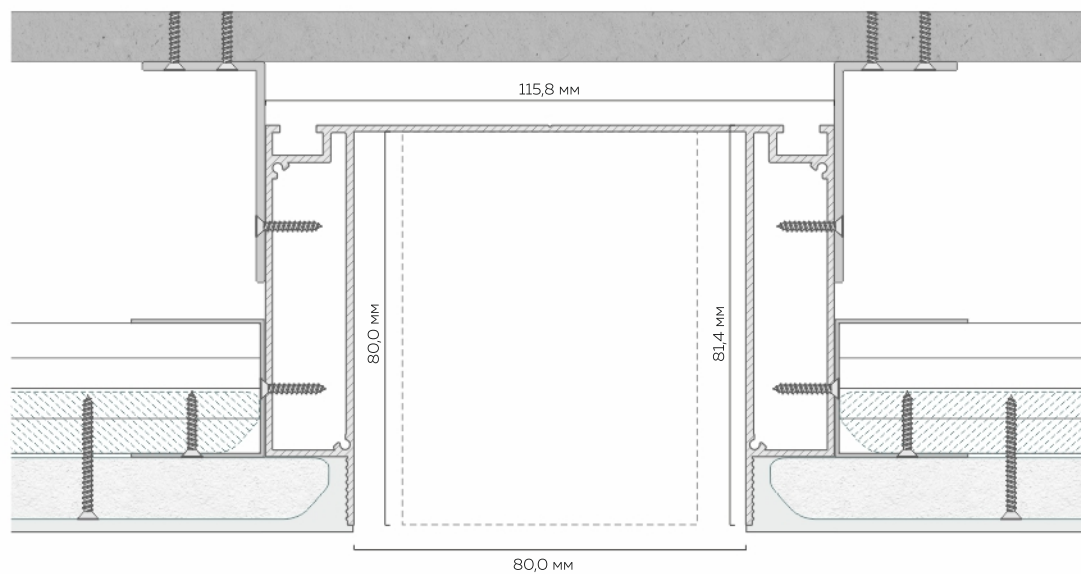

Ниша для спотов из профиля HC 80

Длина единицы
товара: 2 м

Материал профиля: алюминий
Толщина профиля: 1,3 мм

белый
муар

чёрный
муар

Ширина/
глубина ниши:
80,0x80,0 мм

Количество слоев ГКЛ:
1 или 2 слоя любой толщины