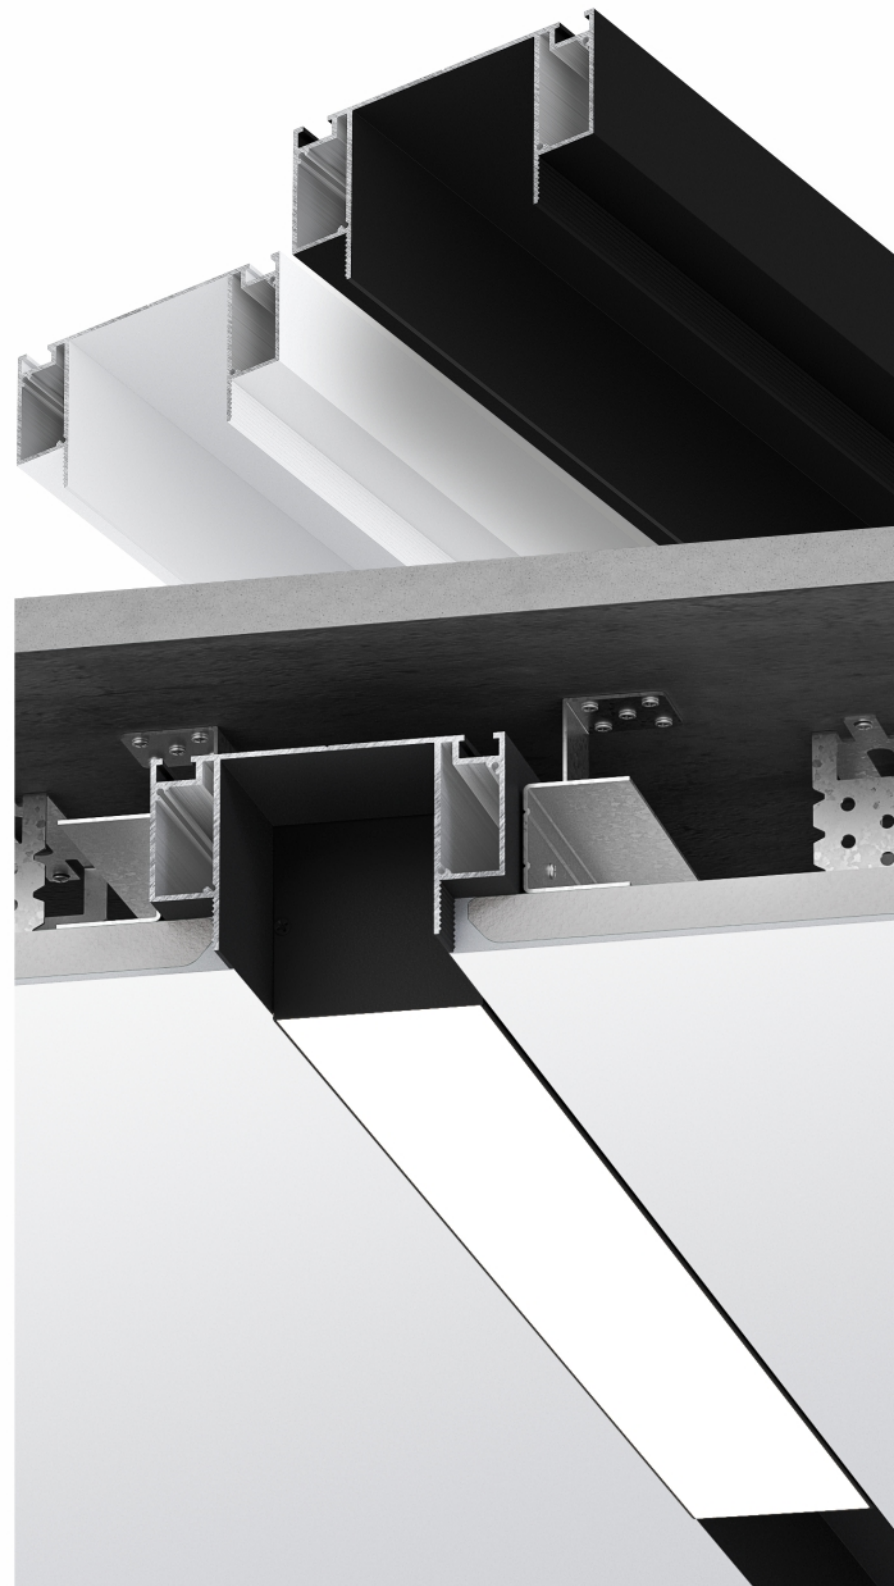

Карточка товара НЛ 50

Профиль НЛ 50 совместим со светильниками:

Линейный светильник FerGipps  
500x48x50

Линейный светильник FerGipps  
1000x48x50

Ниша для линейного освещения  
из профиля НЛ 50

FerGipps

В СОДЕРЖАНИИ