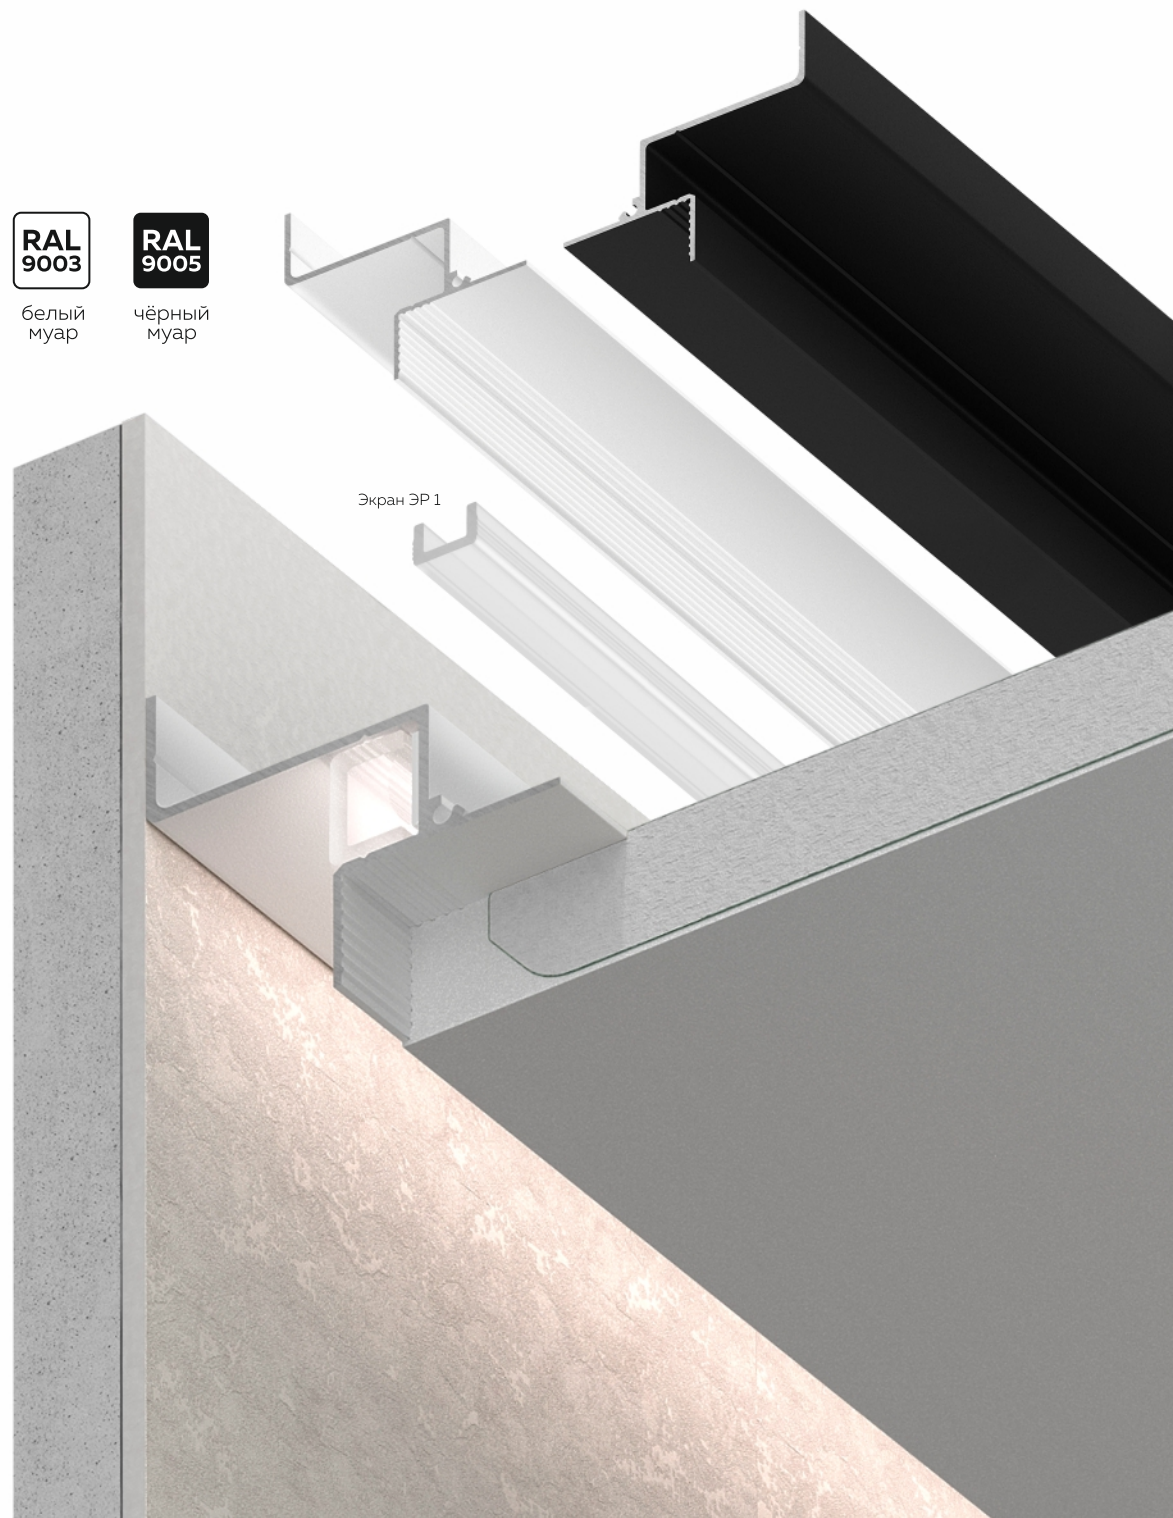

# Парящий профиль БП 309

Длина единицы товара: 2 м

Материал профиля: алюминий  
Толщина профиля: 1 мм

белый муар

чёрный муар

Отступ от стены: 20,0 мм

Количество слоев ГКЛ:  
1 или 2 слоя толщиной 9,5 мм

Карточка товара БП 309