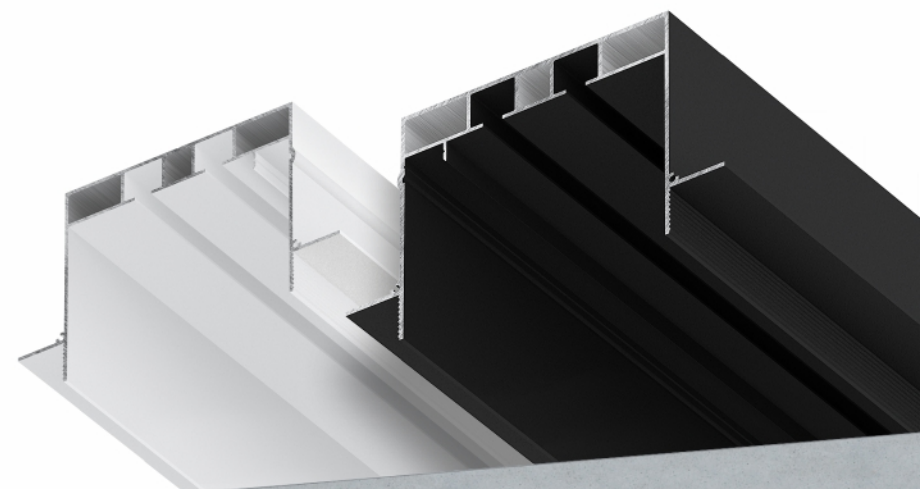

Ниша для штор из профиля СК 60

Длина единицы товара: 2 и 3,2 м

Материал профиля: алюминий
Толщина профиля: 1,3 мм

белый муар

чёрный муар

Ширина ниши: 81,3 мм
Глубина ниши: 56 мм

Количество слоев ГКЛ:
1 или 2 слоя толщиной 12,5 мм