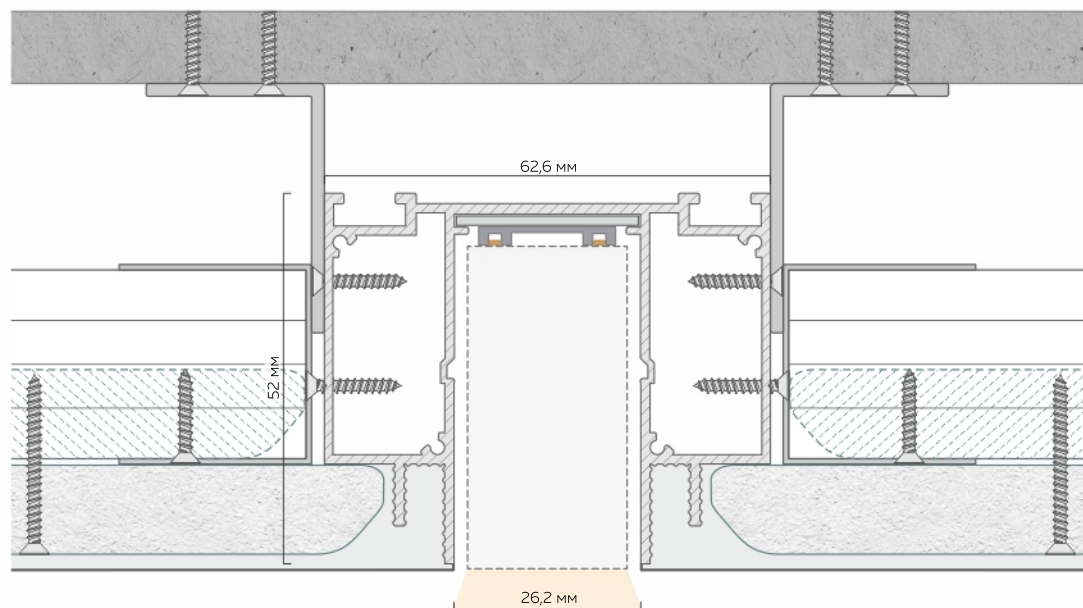

Магнитный трек МТ 25

Длина единицы товара: 2 м

Материал профиля: алюминий
Толщина профиля: 1,3 мм

чёрный муар

Ширина ниши: 26,2 мм

Количество слоев ГКЛ:
1 или 2 слоя любой толщины