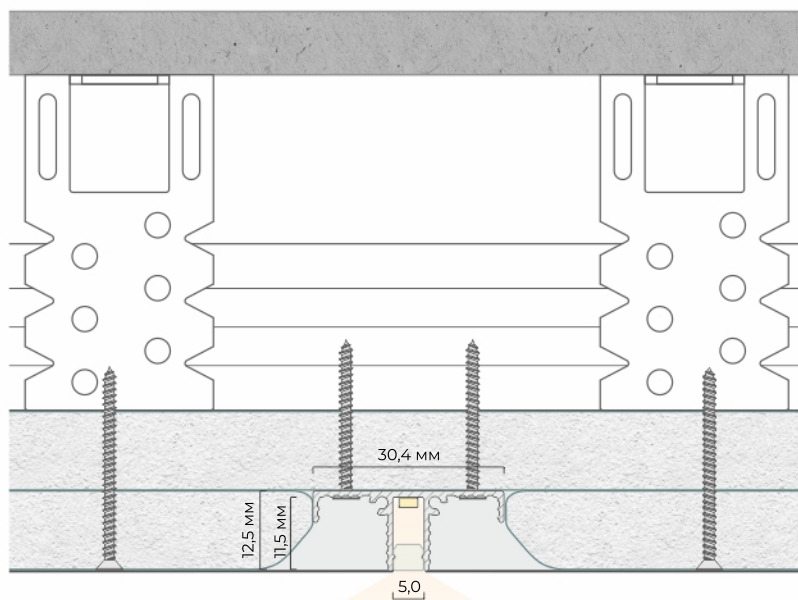

Световая линия из профиля РП 5

Длина единицы товара: 2 м

Материал профиля: алюминий
Толщина профиля: 1,3 мм

без покрытия

Ширина световой линии: 5,0 мм

Количество слоев ГКЛ:
1 или 2 слоя толщиной 12,5 мм

Рассеиватель ЭР 6