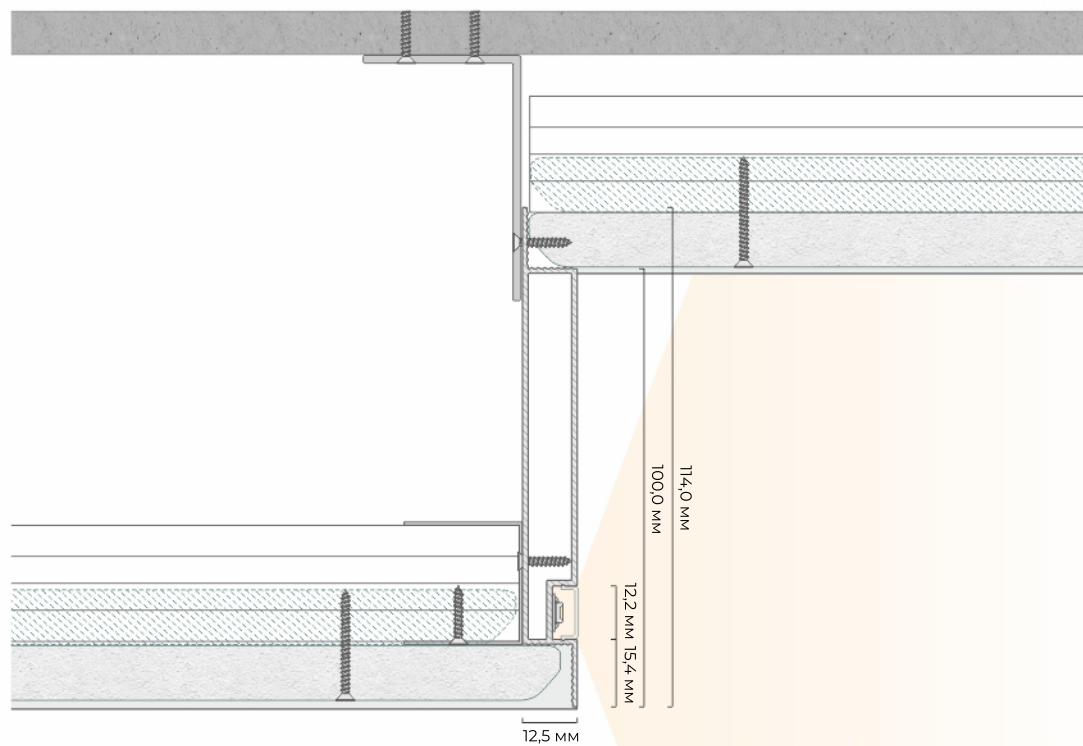

# Переход уровней Б 02

Длина единицы товара: 2 м

Материал профиля: алюминий  
Толщина профиля: 1,3 мм

белый муар

чёрный муар

Высота перехода: 100,0 мм

Количество слоев ГКЛ:  
1 или 2 слоя любой толщины

Переход уровней Б 02