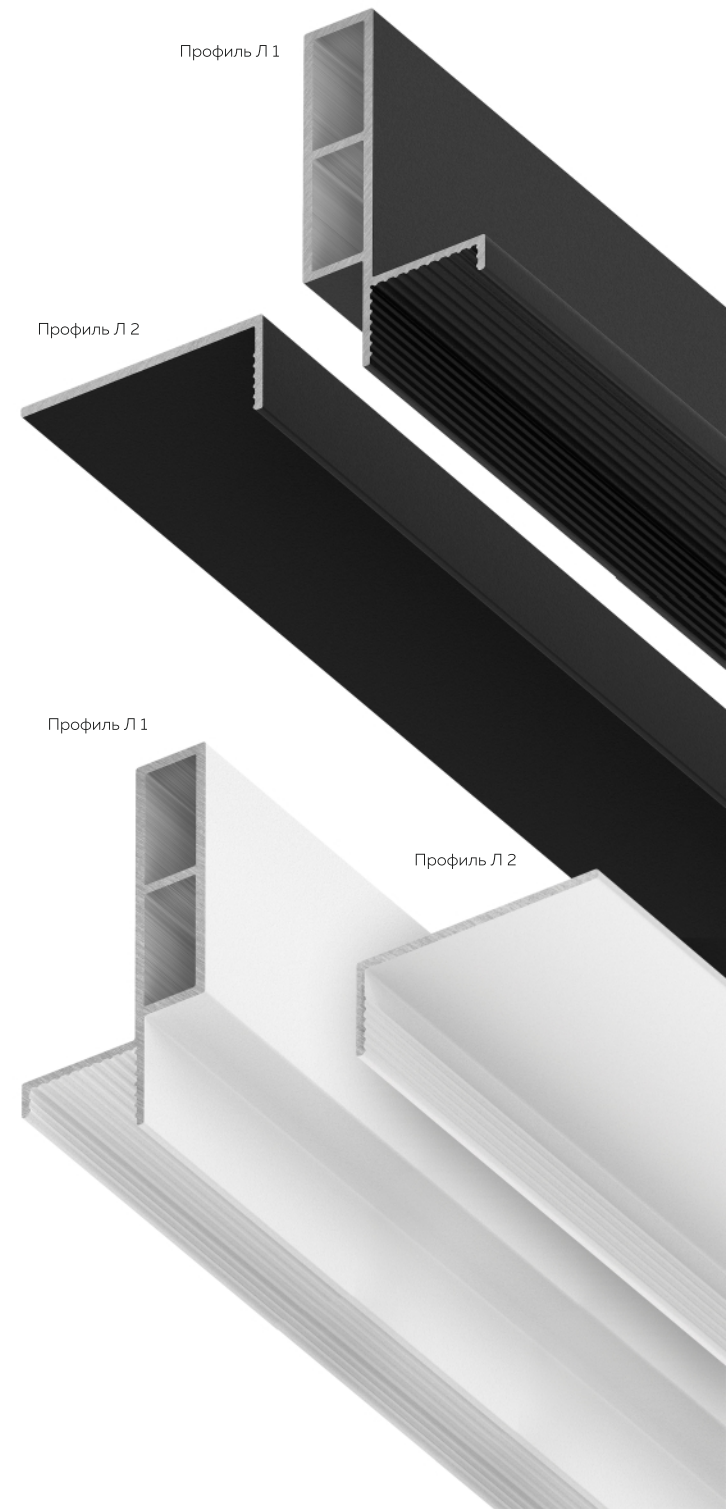

Ревизионный люк из профилей Л 1 и Л 2

Изготовление люка любого размера под заказ

Материал профиля: алюминий
Толщина профиля: 1,3 мм

белый муар

чёрный муар

Высота конструкции: ≈54,0 мм

Количество слоев ГКЛ: 1 или 2 слоя толщиной 12,5 мм