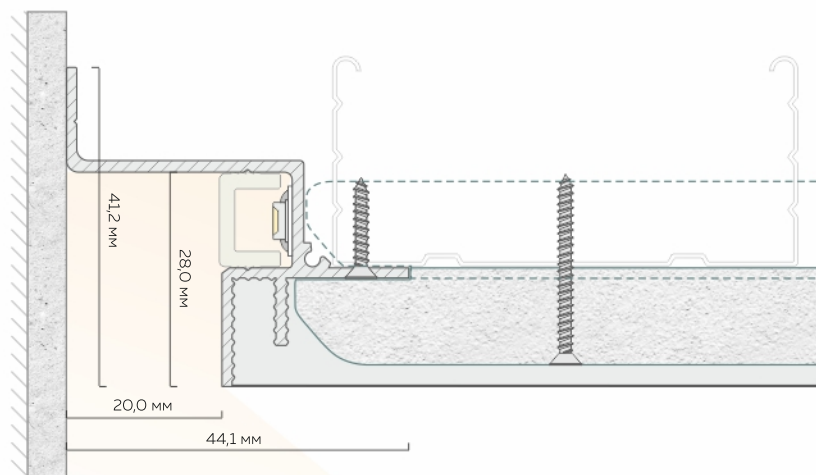

# Парящий профиль БП 30

Длина единицы товара: 2 м

Материал профиля: алюминий  
Толщина профиля: 1,3 мм

Отступ от стены: 20,0 мм

Количество слоев ГКЛ:  
1 или 2 слоя толщиной 12,5 мм

белый муар

чёрный муар

Карточка товара БП 30