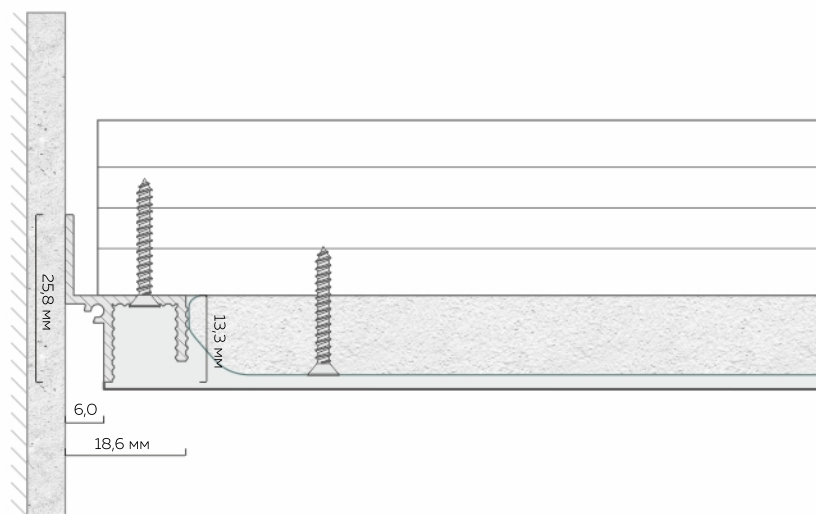

# Теневой профиль ТП 6

Длина единицы товара: 2 м

Материал профиля: алюминий  
Толщина профиля: 1,3 мм

Отступ от стены: 6,0 мм

Количество слоев ГКЛ:  
1 или 2 слоя толщиной 12,5 мм

белый муар

чёрный муар

Карточка товара ТП 6