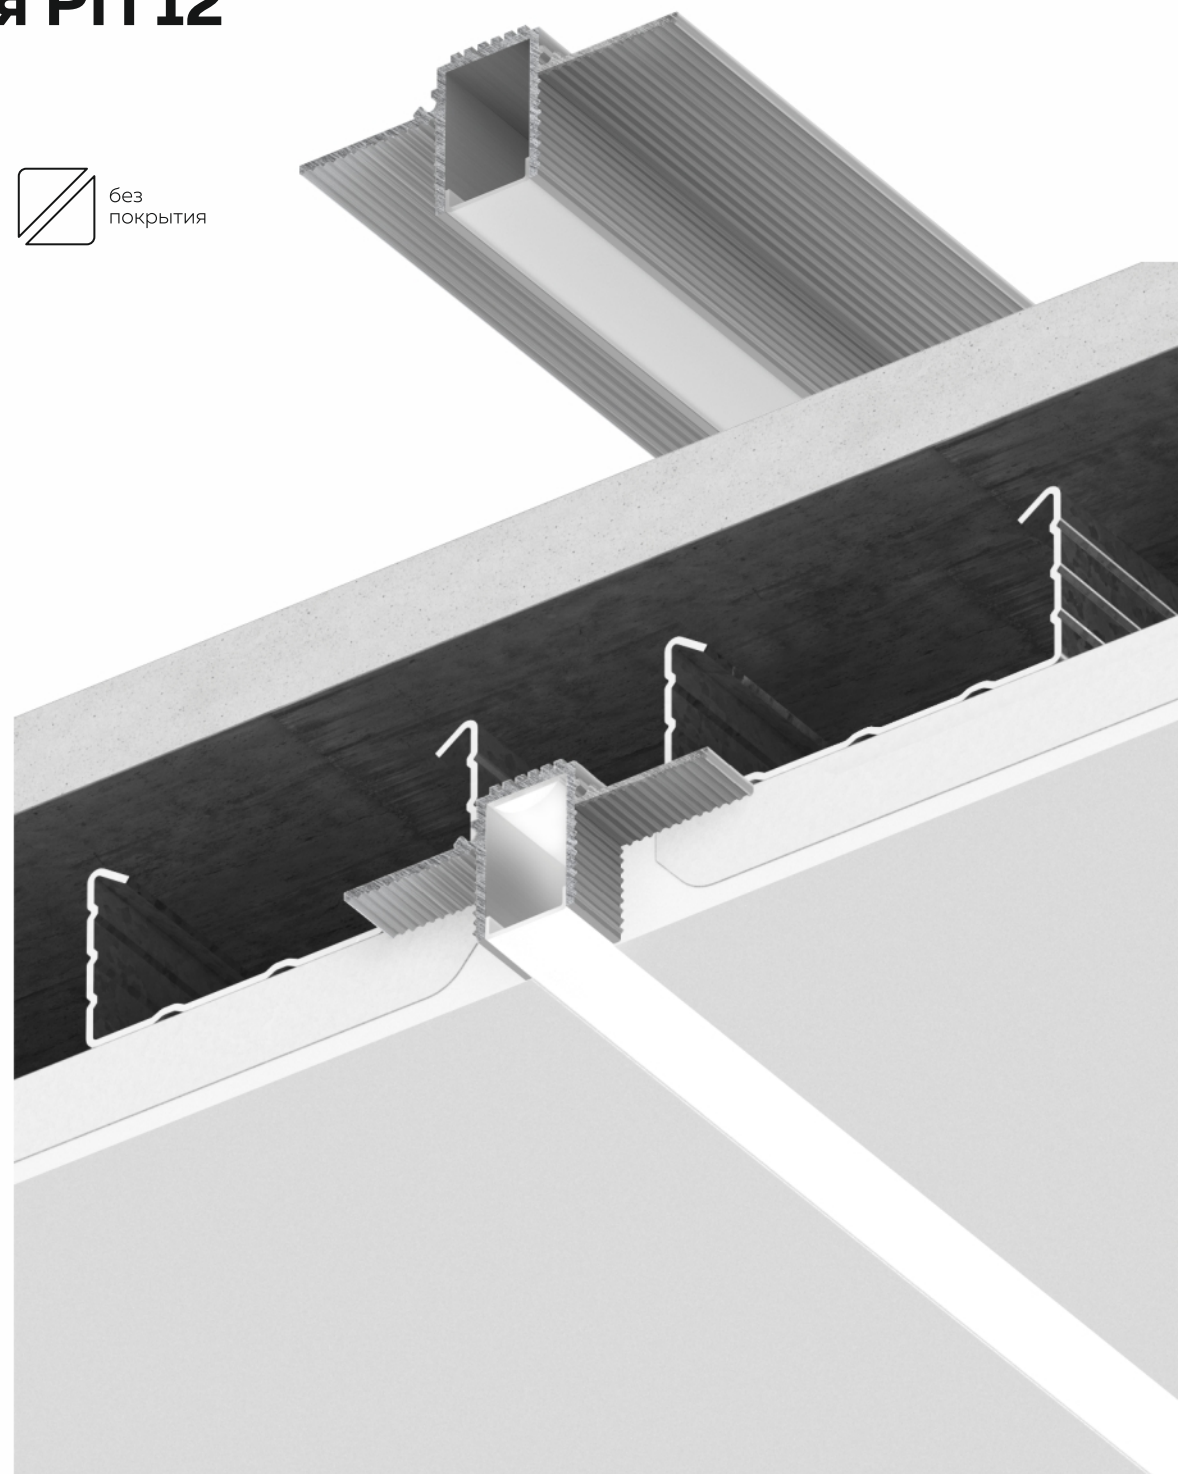

Световая линия из профиля РП 12

Длина единицы товара: 2 и 3 м

Материал профиля: алюминий
Толщина профиля: 1,3 мм

без покрытия

Ширина световой линии: 12,3 мм

Количество слоев ГКЛ:
1 или 2 слоя толщиной 12,5 мм