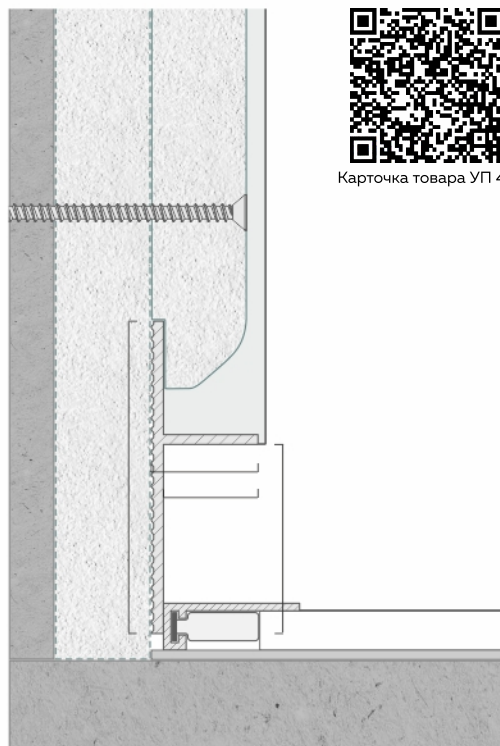

Универсальный плинтус УП 40

L2 Длина единицы товара: 2 м

Al Материал профиля: алюминий
Толщина профиля: 1,3 мм

RAL 9003

RAL 9005

белый муар

чёрный муар

Напольное покрытие: инженерная доска, керамогранит, ламинат

Количество слоев ГКЛ: 1 или 2 слоя толщиной 12,5 мм