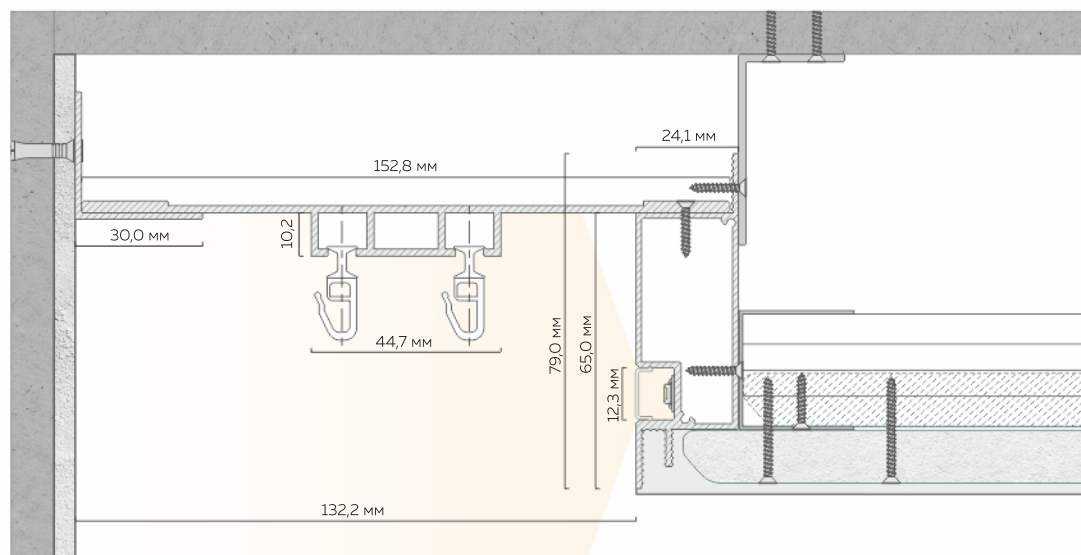

Ниша для штор из Б 01 и М 02

Длина единицы товара Б 01 - 2 м, М 02 - 3,2 м

Материал профиля: алюминий
Толщина профиля: 1,3 мм

Ширина ниши:
132,2 мм

Высота перехода:
65,0 мм

Количество слоев ГКЛ:
1 или 2 слоя любой толщины

RAL 9003

белый муар

RAL 9005

чёрный муар