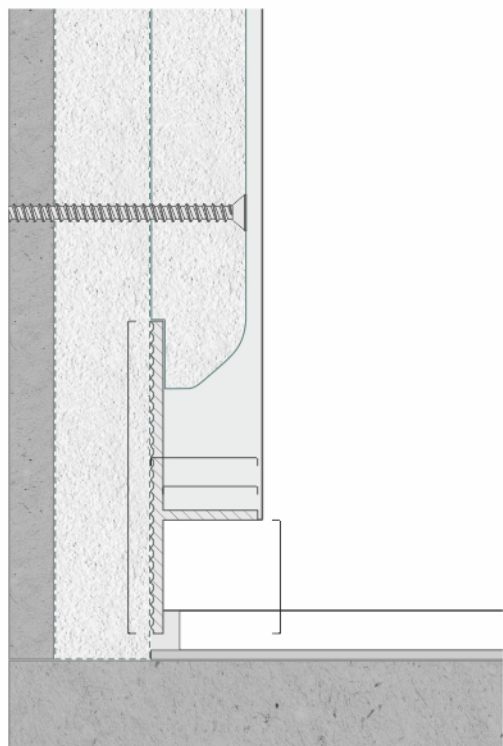

Универсальный плинтус УП 40

L2 Длина единицы товара: 2 м

Al Материал профиля: алюминий
Толщина профиля: 1,3 мм

RAL 9003

RAL 9005

белый муар

чёрный муар

Напольное покрытие: инженерная доска, керамогранит, ламинат

Количество слоев ГКЛ: 1 или 2 слоя толщиной 12,5 мм