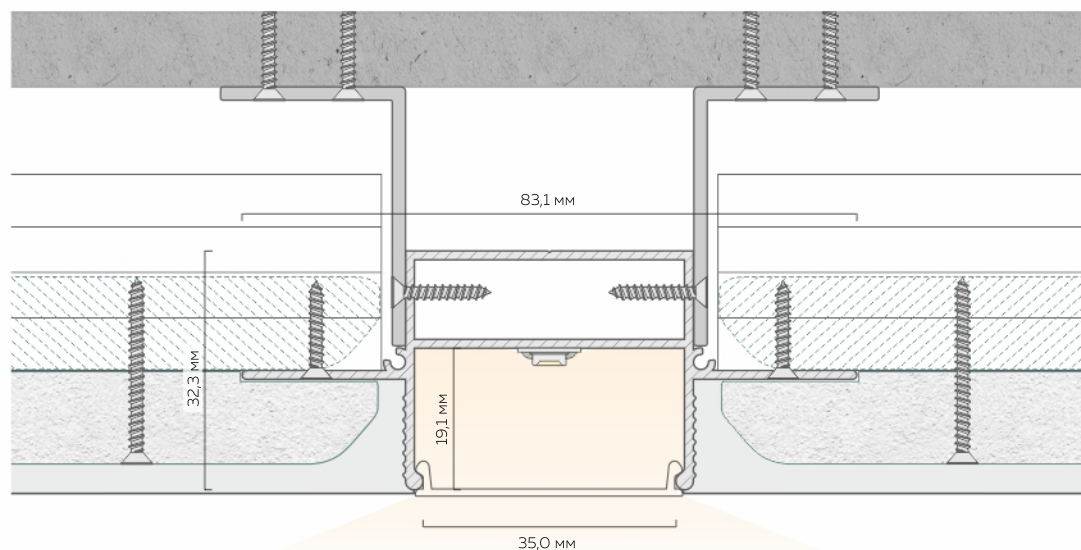

# Световая линия из профиля СЛ ТР 35

Длина единицы товара: 2 м

Материал профиля: алюминий  
Толщина профиля: 1,3 мм

без покрытия

Ширина линии: 35,0 мм

Количество слоев ГКЛ:  
1 или 2 слоя толщиной 12,5 мм

Карточка товара  
СЛ ТР 35