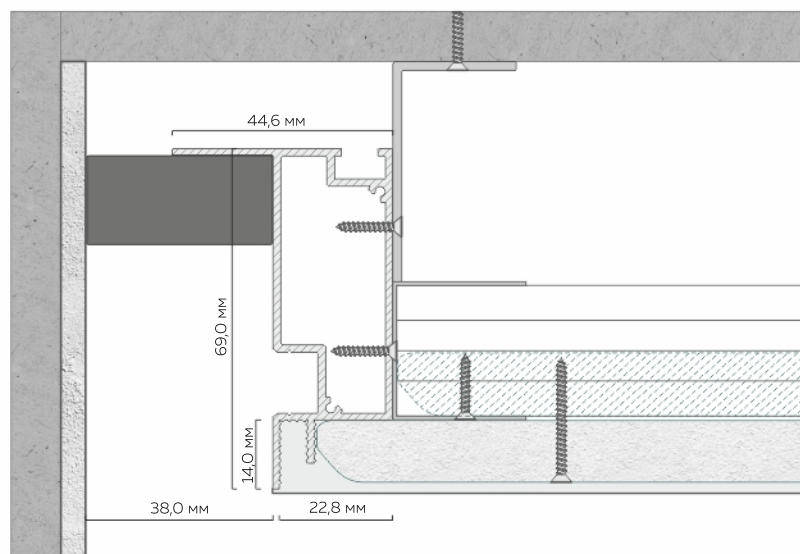

# Теневой профиль БП 80

Длина единицы товара: 2 м

Материал профиля: алюминий  
Толщина профиля: 1,3 мм

белый муар

чёрный муар

Отступ от стены: от 20,5 до 38,0 мм

Количество слоев ГКЛ: 1 или 2 слоя любой толщины