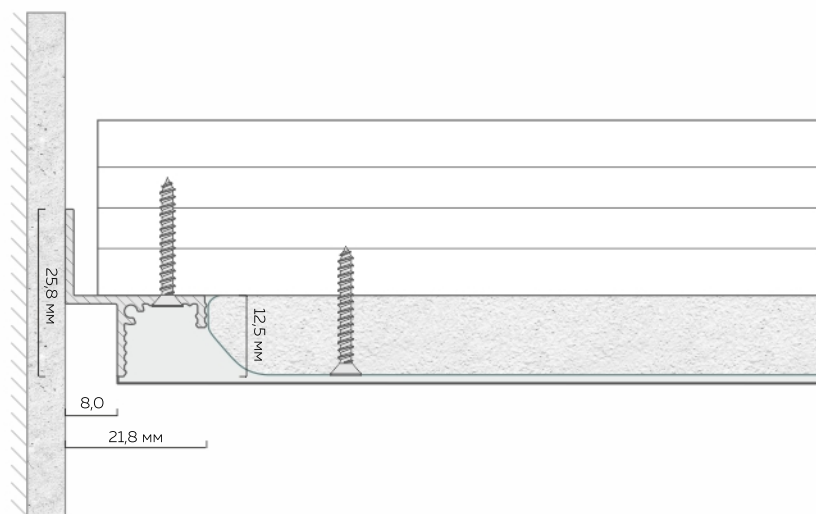

# Теневой профиль ТП 8

Длина единицы товара: 2 м

Материал профиля: алюминий  
Толщина профиля: 1,3 мм

Отступ от стены: 8,0 мм

Количество слоев ГКЛ:  
1 или 2 слоя толщиной 12,5 мм

белый муар

чёрный муар

Карточка товара ТП 8