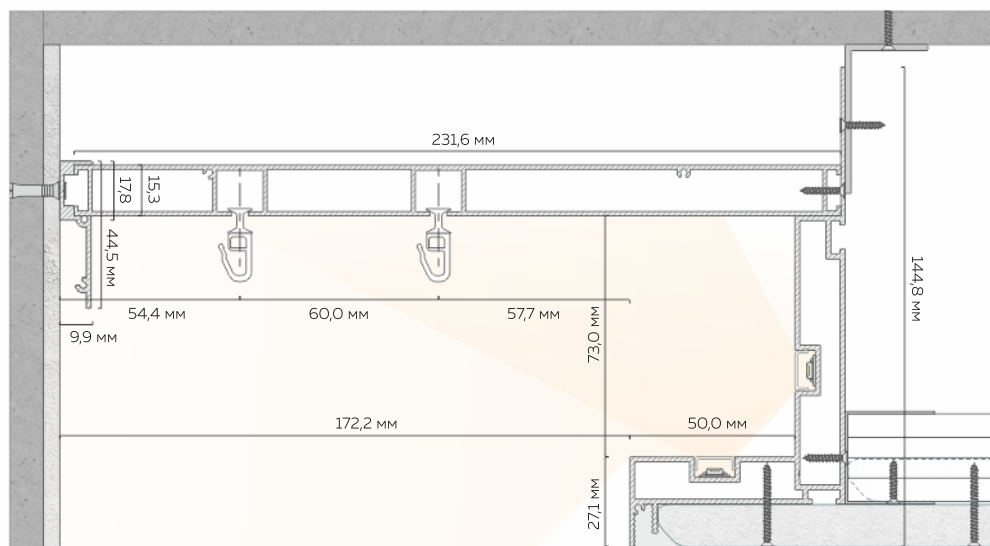

Ниша для штор из БК 100 с карнизом М 01 и теневым держателем ТД 1 Вариант 1

L2 Длина единицы товара: БК 100 - 2 м, М 01 и ТД 1 - 3,2 м

Al Материал профиля: алюминий
Толщина профиля: 1,3 мм

RAL 9003

белый муар

RAL 9005

чёрный муар

Высота перехода: 100 мм
Глубина полки: 50 мм

Количество слоев ГКЛ:
1 или 2 слоя любой толщины