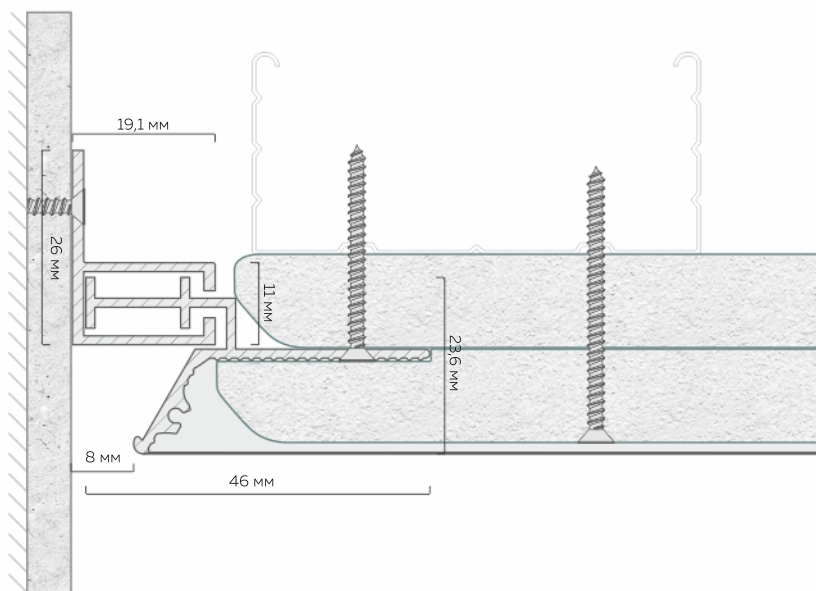

# Теневое примыкание с СП 8

Длина единицы товара: 2 м

Материал профиля: алюминий  
Толщина профиля: 1,3 мм

белый муар

чёрный муар

Отступ от стены: 8,0 мм

Количество слоев ГКЛ:  
1 или 2 слоя толщиной 12,5 мм