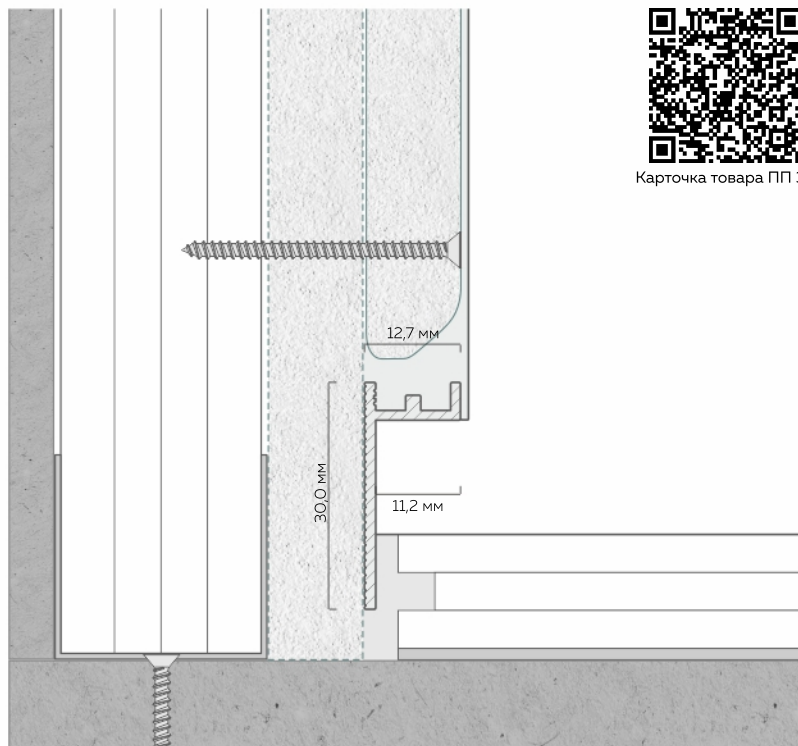

# Парящий плинтус ПП 30

Длина единицы товара: 2 м

Материал профиля: алюминий  
Толщина профиля: 1,3 мм

белый муар

чёрный муар

Напольное покрытие:  
инженерная доска, керамогранит, наливные полы

Количество слоев ГКЛ:  
1 или 2 слоя толщиной 12,5 мм