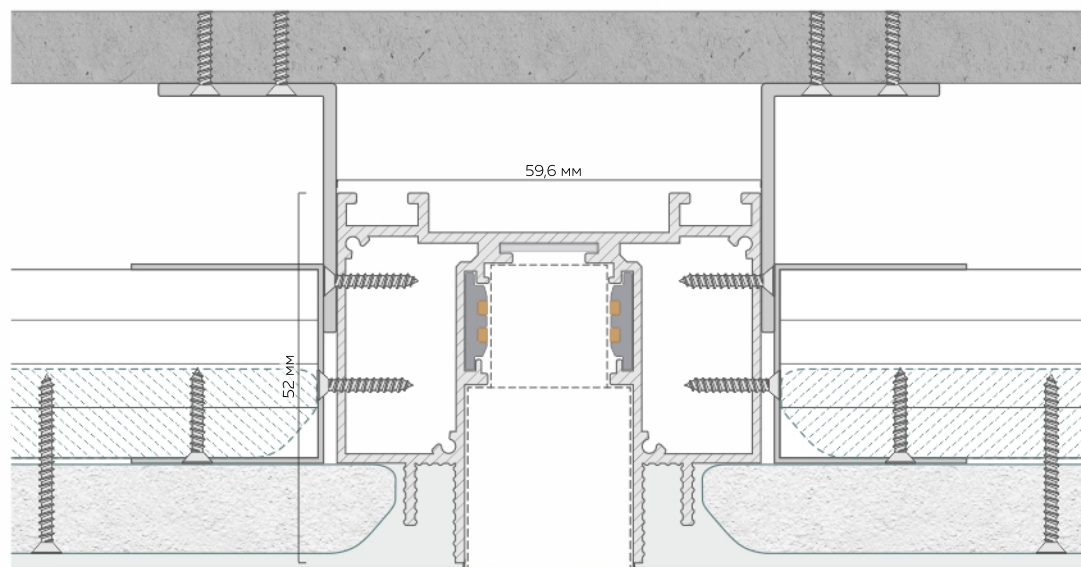

# Магнитный трек МТ 23

Длина единицы  
товара: 2 м

Материал профиля: алюминий  
Толщина профиля: 1,3 мм

чёрный  
муар

Ширина ниши:  
23,7 мм

Количество слоев ГКЛ:  
1 или 2 слоя любой толщины

Карточка товара МТ 23