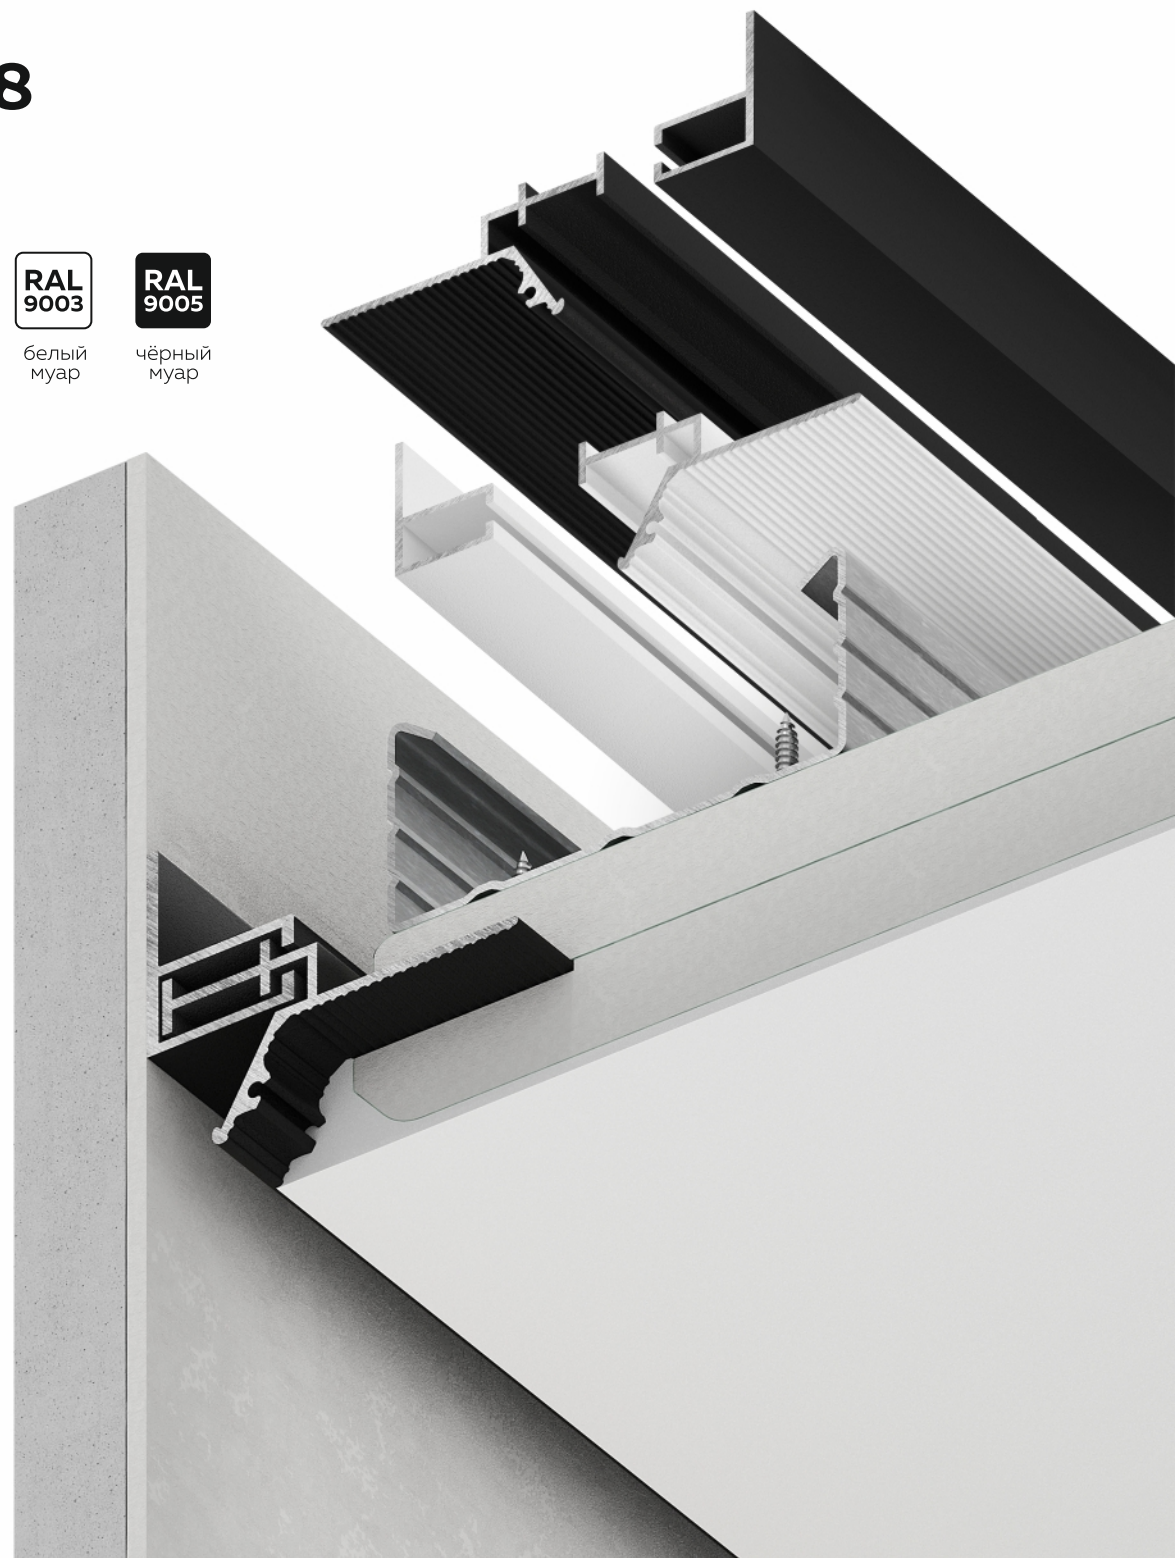

Теневое примыкание с СП 8

Длина единицы товара: 2 м

Материал профиля: алюминий
Толщина профиля: 1,3 мм

белый муар

чёрный муар

Отступ от стены: 8,0 мм

Количество слоев ГКЛ:
1 или 2 слоя толщиной 12,5 мм