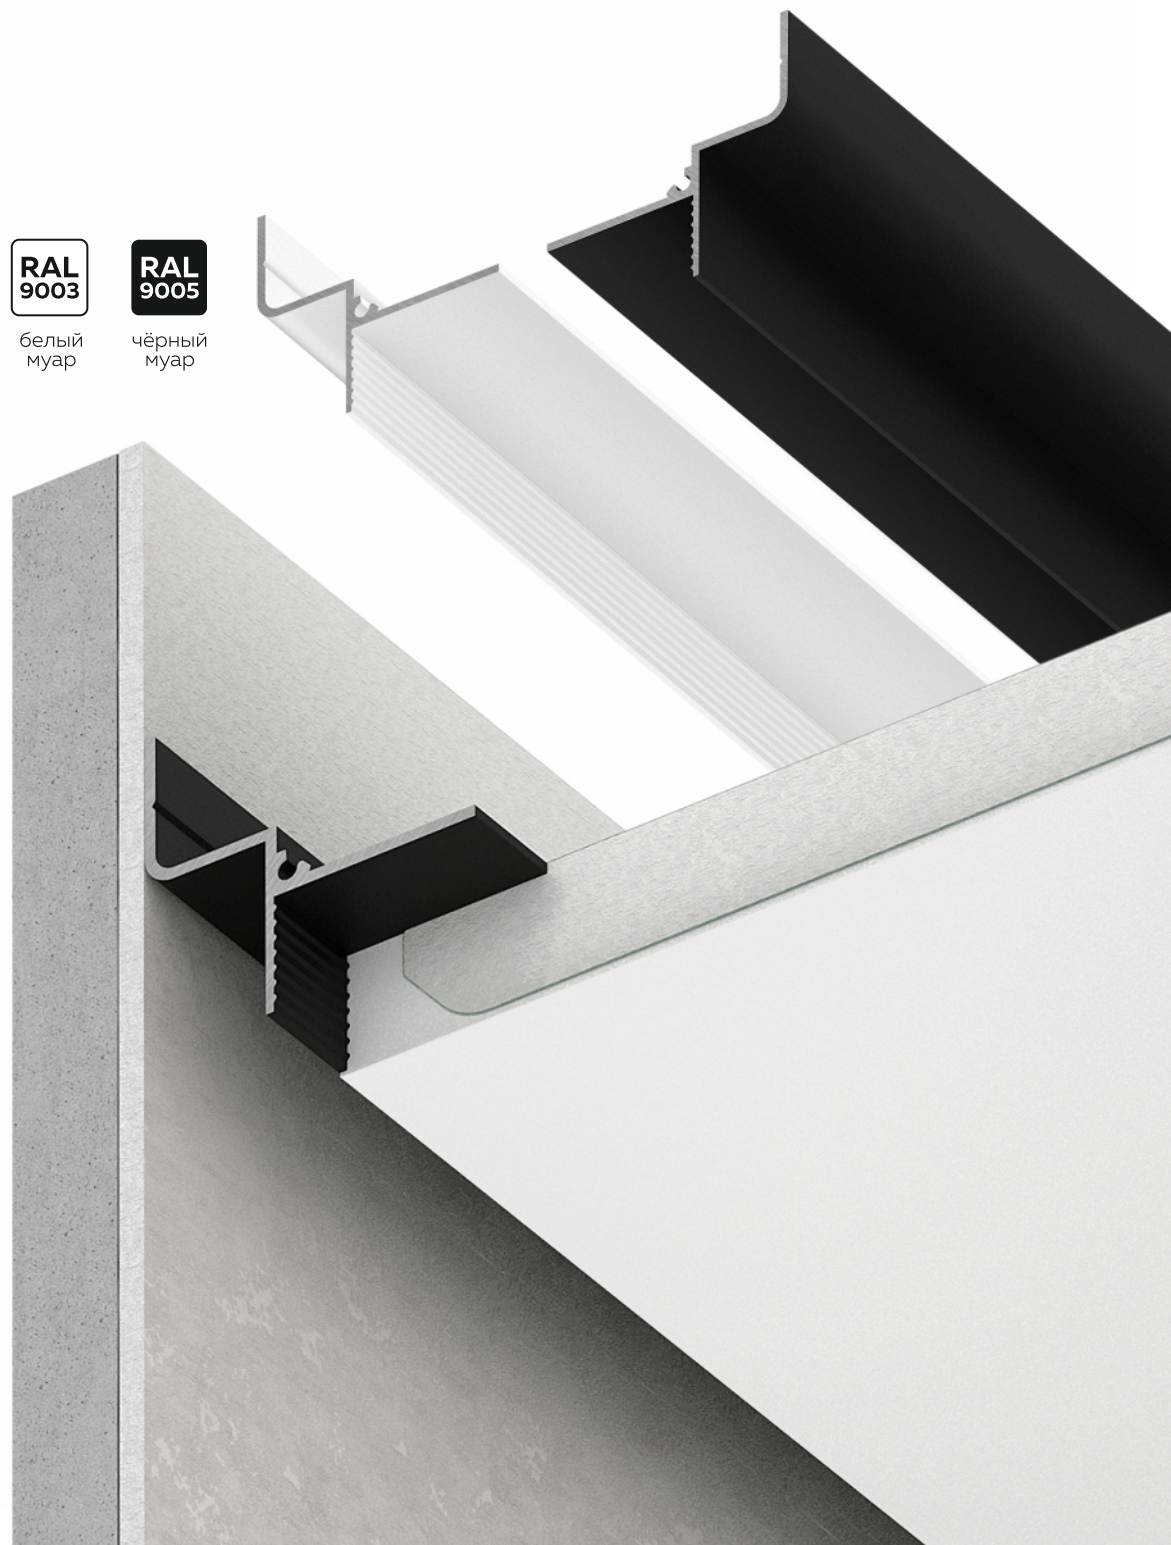

# Теневой профиль ТП 129

Длина единицы товара: 2 м

Материал профиля: алюминий  
Толщина профиля: 1 мм

Отступ от стены: 12,3 мм

Количество слоев ГКЛ:  
1 или 2 слоя толщиной 9,5 мм

белый муар

чёрный муар

Карточка товара ТП 129