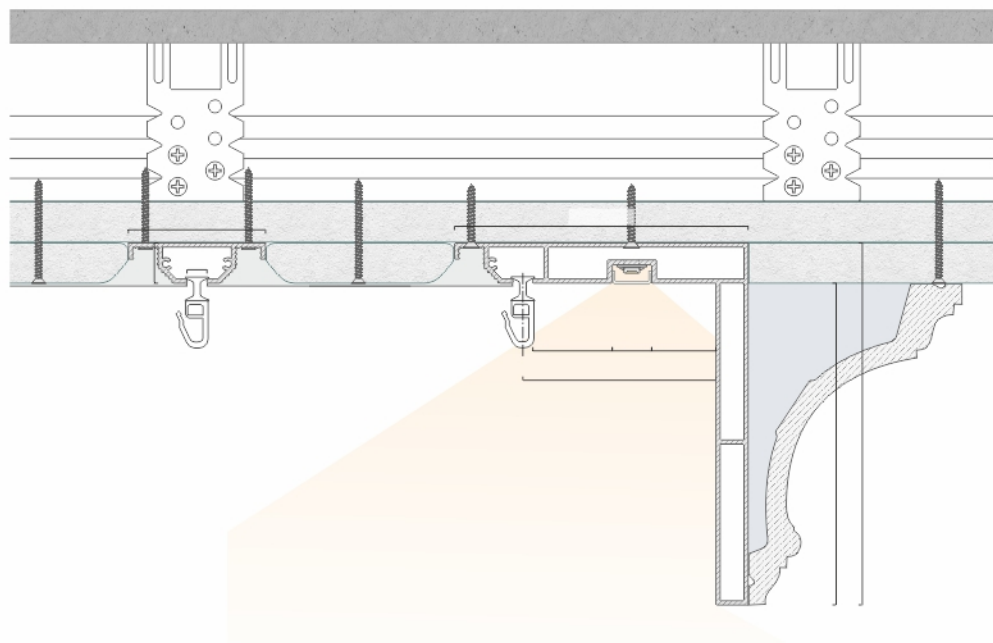

# Встроенный карниз из ОК 100 и ОК 40

Длина единицы товара: 2 м

Материал профиля: алюминий  
Толщина профиля: 1,3 мм

белый муар

чёрный муар

Высота перехода: 100,0 мм

Количество слоев ГКЛ: 1 или 2 слоя толщиной 12,5 мм