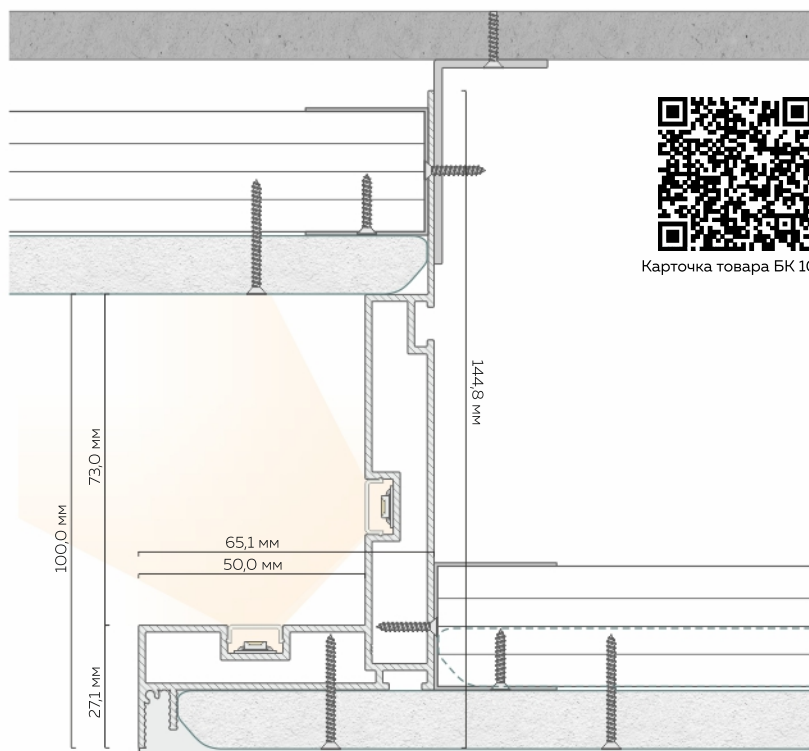

Переход уровней БК 100

Длина единицы товара: 2 м

Материал профиля: алюминий
Толщина профиля: 1,3 мм

Высота перехода: 100 мм
Глубина полки: 50 мм

Количество слоев ГКЛ:
1 или 2 слоя любой толщины

белый муар

чёрный муар

Карточка товара БК 100