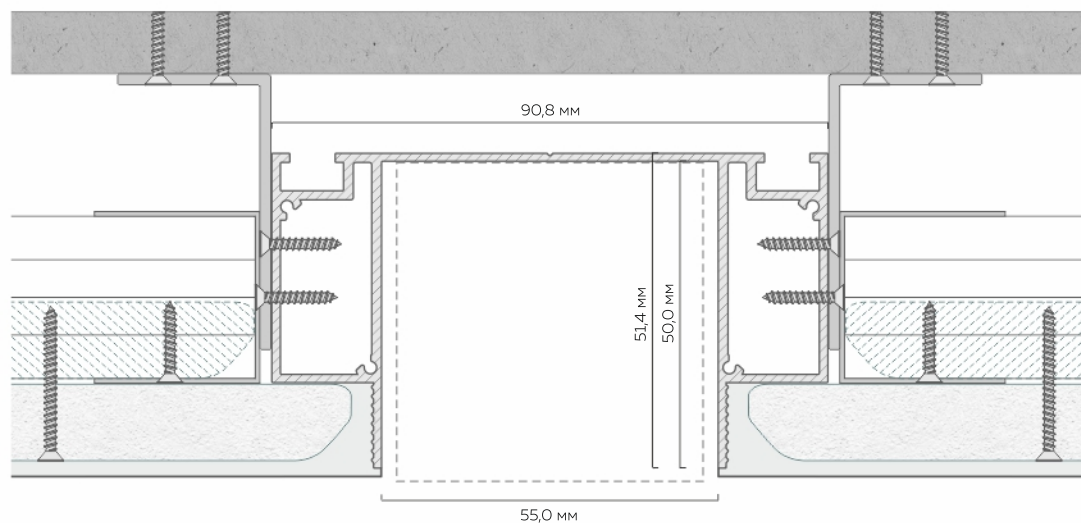

Карточка товара НЛ 50

Профиль НЛ 50 совместим со светильниками:

Линейный светильник FerGipps  
500x48x50

Линейный светильник FerGipps  
1000x48x50

Ниша для линейного освещения  
из профиля НЛ 50

FerGipps

В СОДЕРЖАНИИ