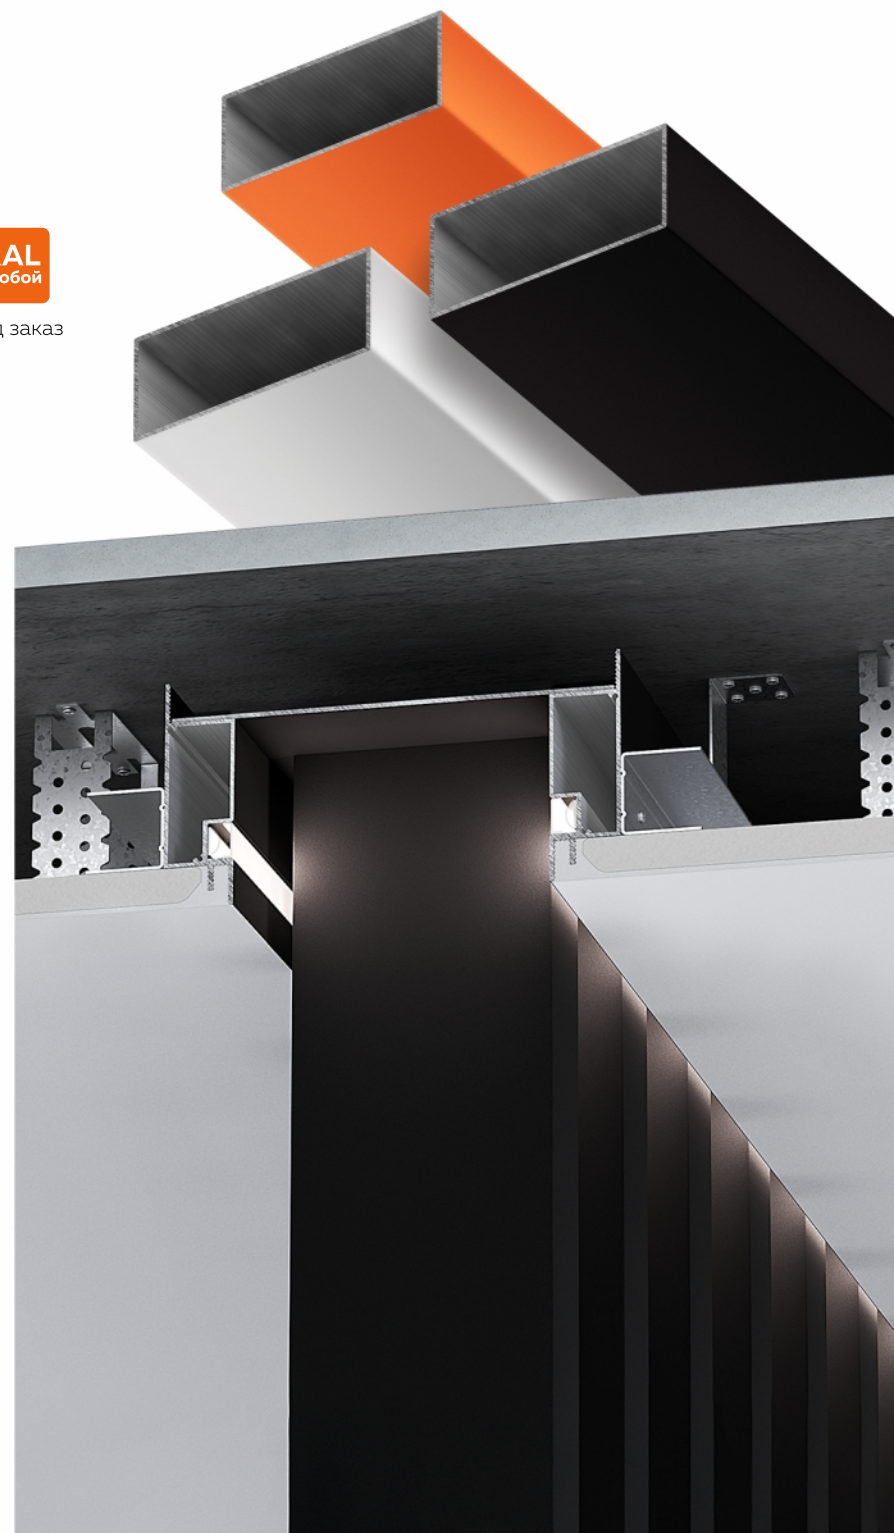

Декоративная перегородка с рефлекторным освещением

Ширина перегородки:
1, 1,5, 2, 2,5 метра

Материал профиля: алюминий
Толщина профиля: 1,3 мм

белый муар

чёрный муар

под заказ

Размер ламелей: 80x40 мм
Длина ламелей: до 6 000 мм
(3 000 мм – стандарт)

Количество слоев ГКЛ:
1 или 2 слоя любой толщины