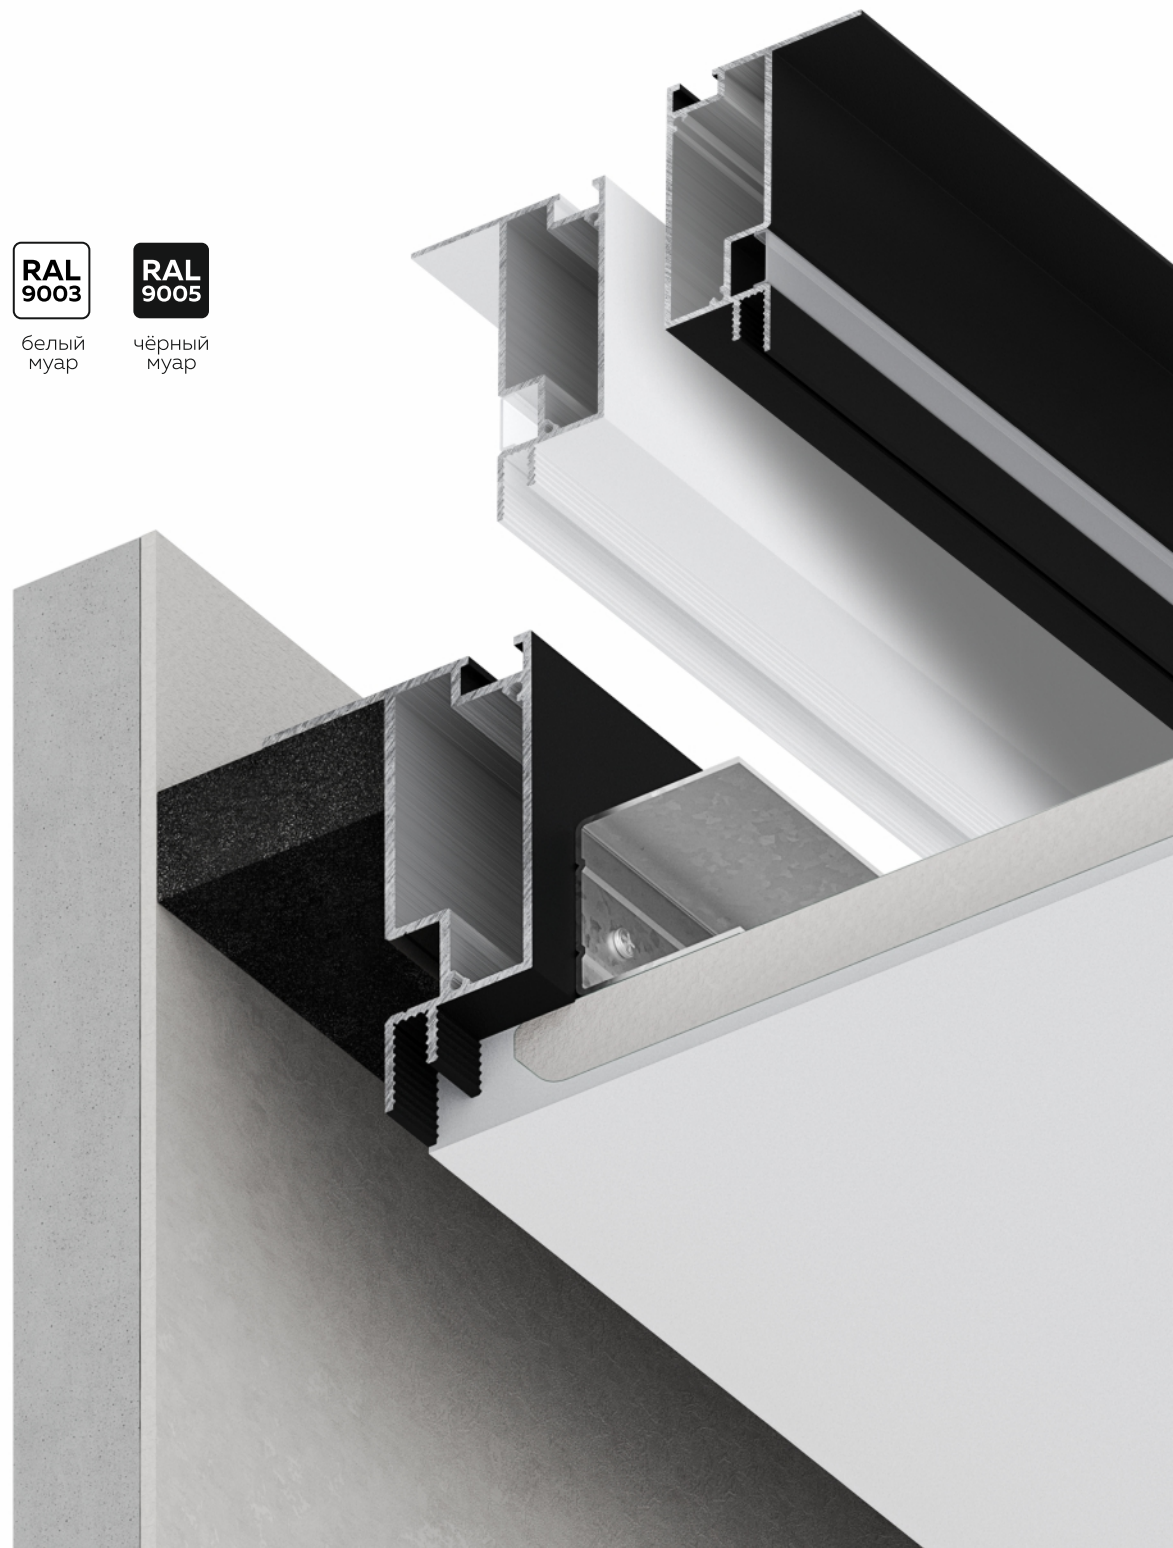

Теневой профиль БП 80

Длина единицы товара: 2 м

Материал профиля: алюминий
Толщина профиля: 1,3 мм

белый муар

чёрный муар

Отступ от стены: от 20,5 до 38,0 мм

Количество слоев ГКЛ: 1 или 2 слоя любой толщины