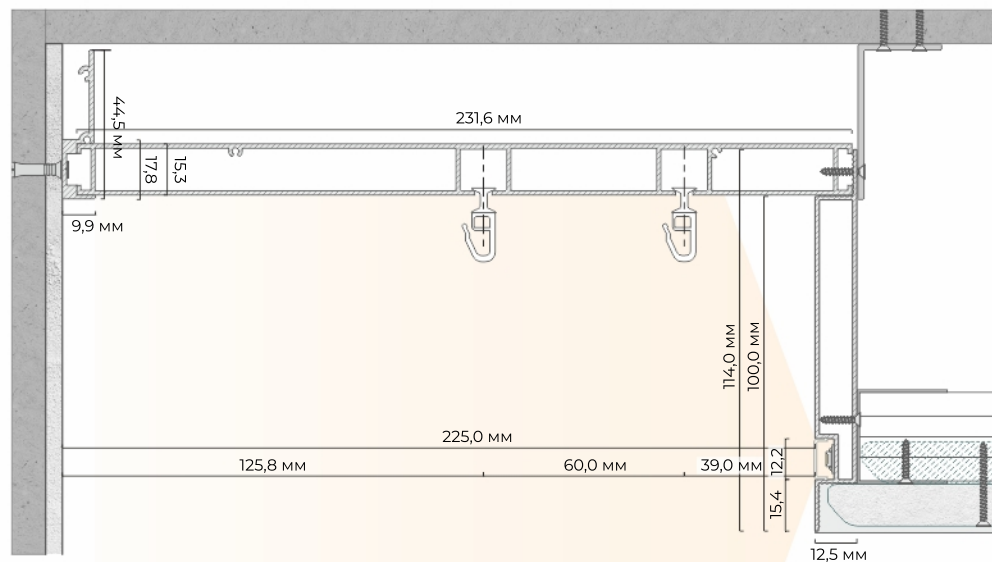

Ниша для штор из Б 02 с карнизом М 01 и теневым держателем ТД 1

L2 Длина единицы товара: Б 02 - 2 м, М 01 и ТД 1 - 3,2 м

Al Материал профиля: алюминий
Толщина профиля: 1,3 мм

RAL 9003

белый муар

RAL 9005

чёрный муар

Высота перехода: 100,0 мм

Количество слоев ГКЛ: 1 или 2 слоя любой толщины