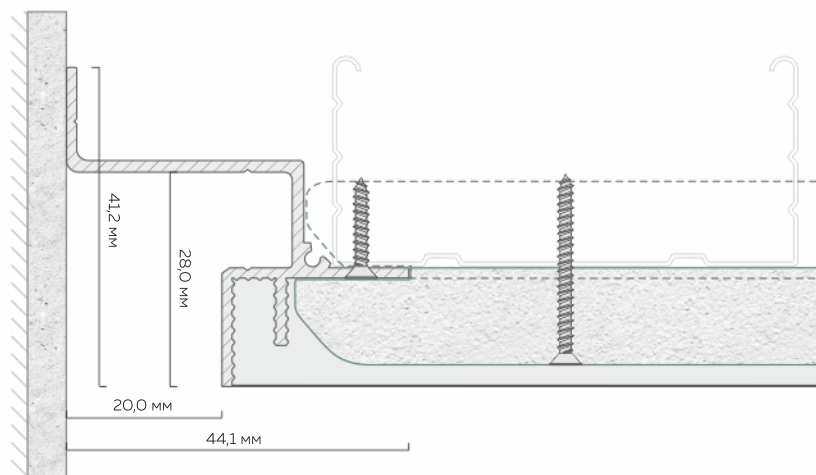

# Теневой профиль БП 30

Длина единицы товара: 2 м

Материал профиля: алюминий  
Толщина профиля: 1,3 мм

Отступ от стены:  
20,0 мм

Количество слоев ГКЛ:  
1 или 2 слоя толщиной 12,5 мм

белый муар

чёрный муар