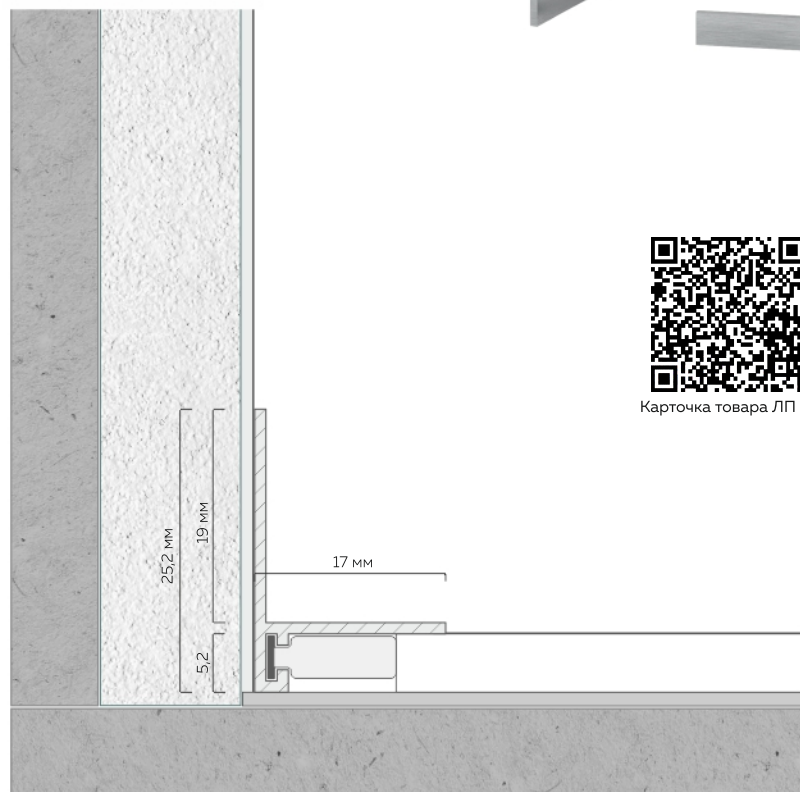

Микроплинтус ЛП 20

Длина единицы товара: 2 м

Материал профиля: алюминий
Толщина профиля: 1 мм

белый матовый

чёрный матовый

Напольное покрытие: инженерная доска, керамогранит, ламинат

Пружинка для микроплинтуса ЛП 20