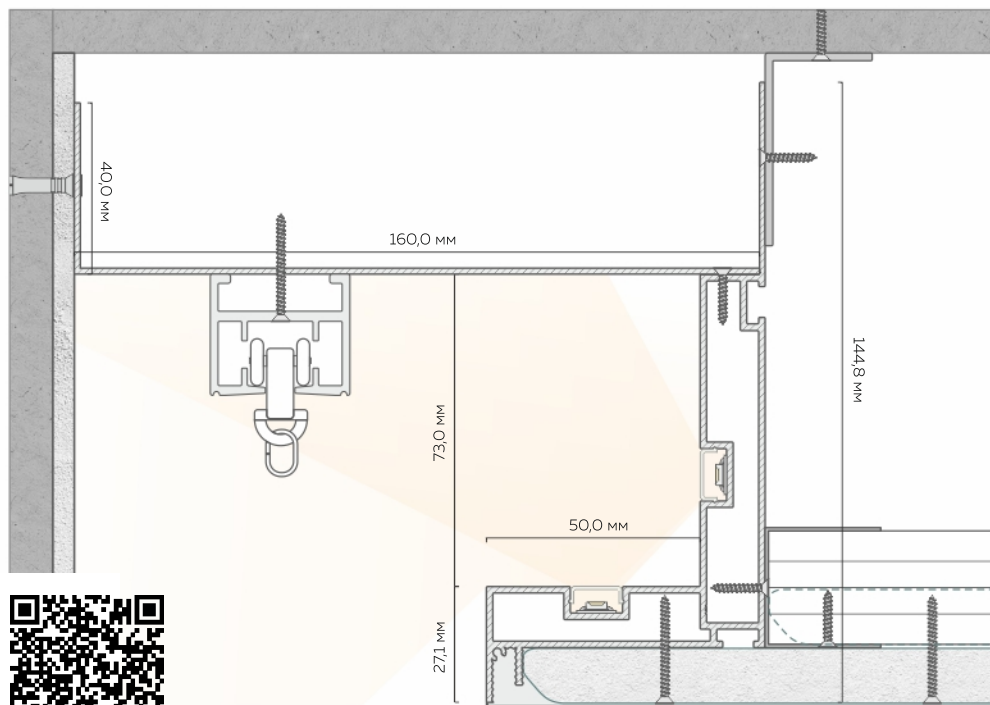

Ниша для штор из БК 100 с уголком

Длина единицы товара: БК 100 - 2 м, уголок - 3,2 м

Материал профиля: алюминий
Толщина профиля: 1,3 мм

RAL 9003
белый муар

RAL 9005
чёрный муар

Высота перехода: 100 мм
Глубина полки: 50 мм

Количество слоев ГКЛ:
1 или 2 слоя любой толщины

Уголок 160x40 мм