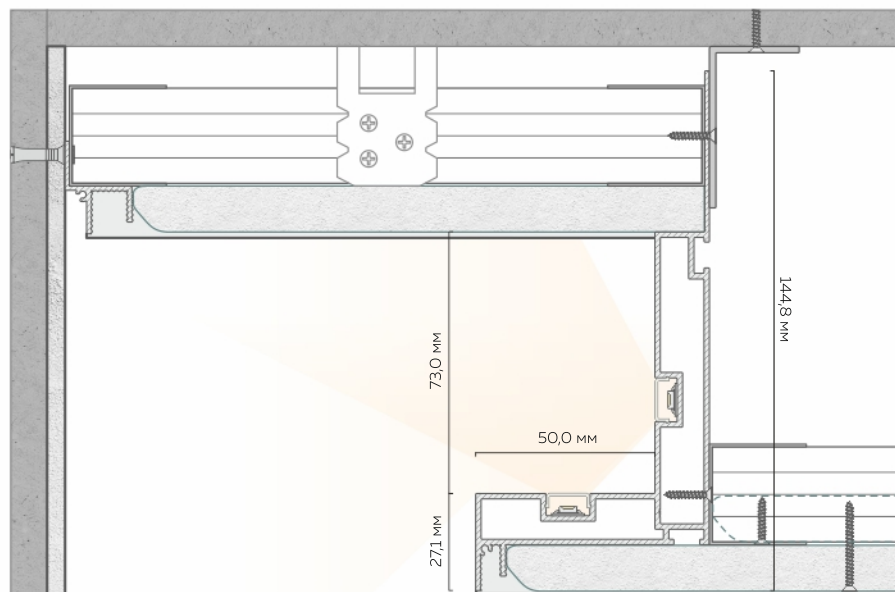

# Ниша с подсветкой из БК 100

Длина единицы товара: 2 м

Материал профиля: алюминий  
Толщина профиля: 1,3 мм

белый муар

чёрный муар

Высота перехода: 100 мм  
Глубина полки: 50 мм  
Отступ от стены: любой

Количество слоев ГКЛ:  
1 или 2 слоя любой толщины