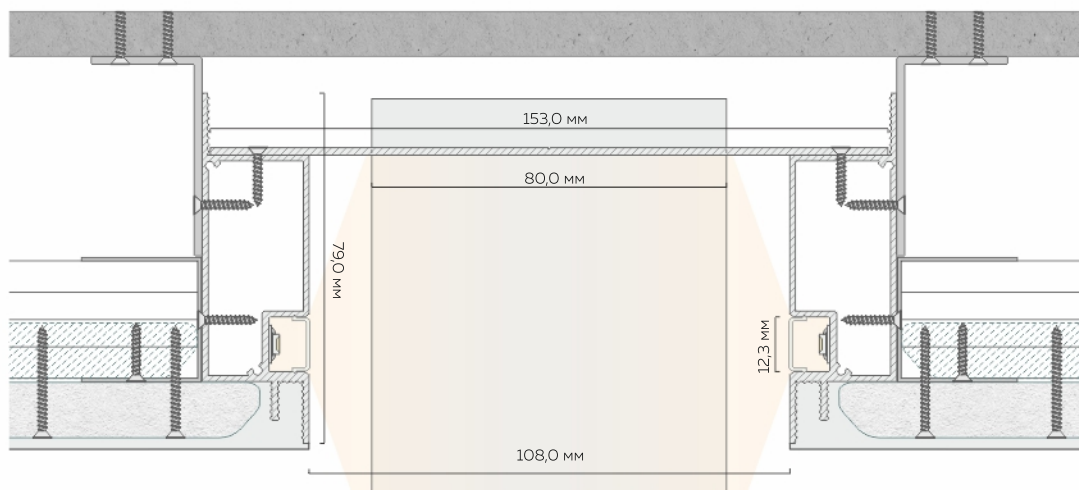

Декоративная перегородка с рефлекторным освещением

Ширина перегородки:
1, 1,5, 2, 2,5 метра

Материал профиля: алюминий
Толщина профиля: 1,3 мм

белый муар

чёрный муар

под заказ

Размер ламелей: 80x40 мм
Длина ламелей: до 6 000 мм
(3 000 мм – стандарт)

Количество слоев ГКЛ:
1 или 2 слоя любой толщины