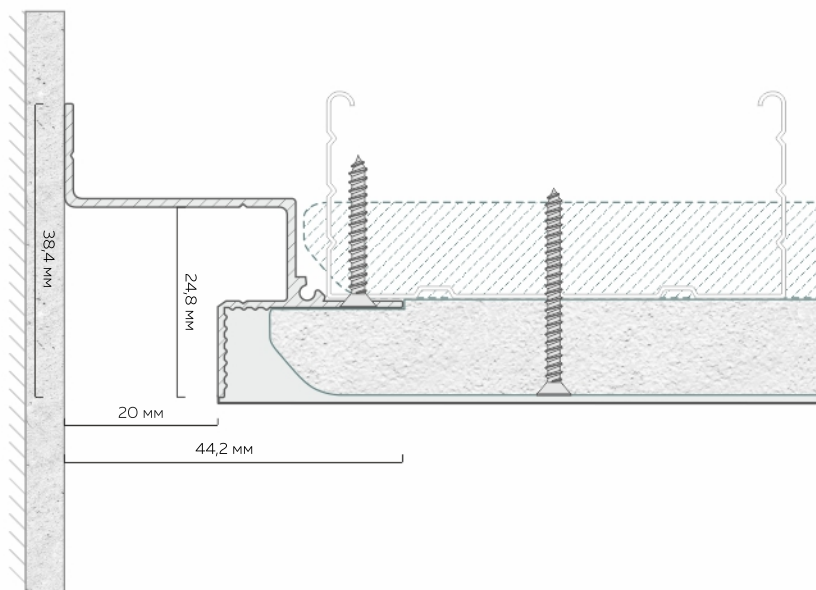

# Парящий профиль БП 309

Длина единицы товара: 2 м

Материал профиля: алюминий  
Толщина профиля: 1 мм

белый муар

чёрный муар

Отступ от стены: 20,0 мм

Количество слоев ГКЛ:  
1 или 2 слоя толщиной 9,5 мм

Карточка товара БП 309