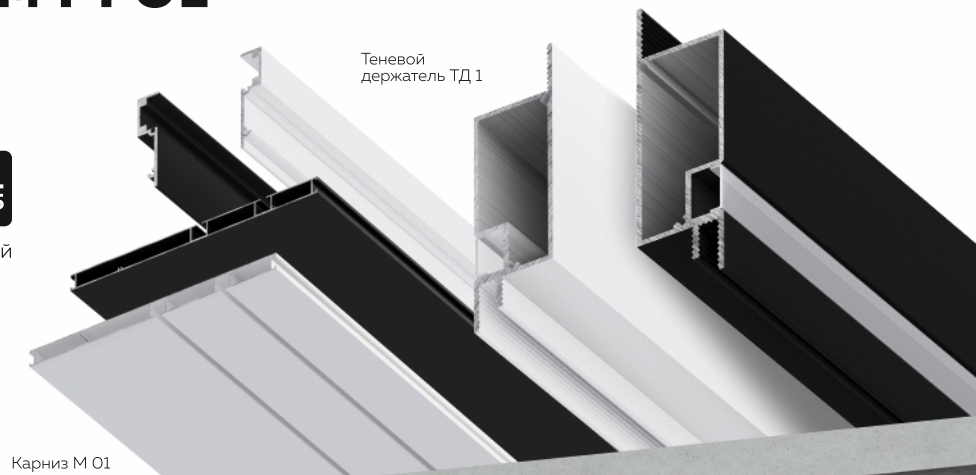

Ниша для штор из Б 01 с карнизом М 01 и теневым держателем ТД 1

L2 Длина единицы товара: Б 01 - 2 м, М 01 и ТД 1 - 3,2 м

Al Материал профиля: алюминий
Толщина профиля: 1,3 мм

RAL 9003

белый муар

RAL 9005

чёрный муар

Высота перехода: 65,0 мм

Количество слоев ГКЛ: 1 или 2 слоя любой толщины