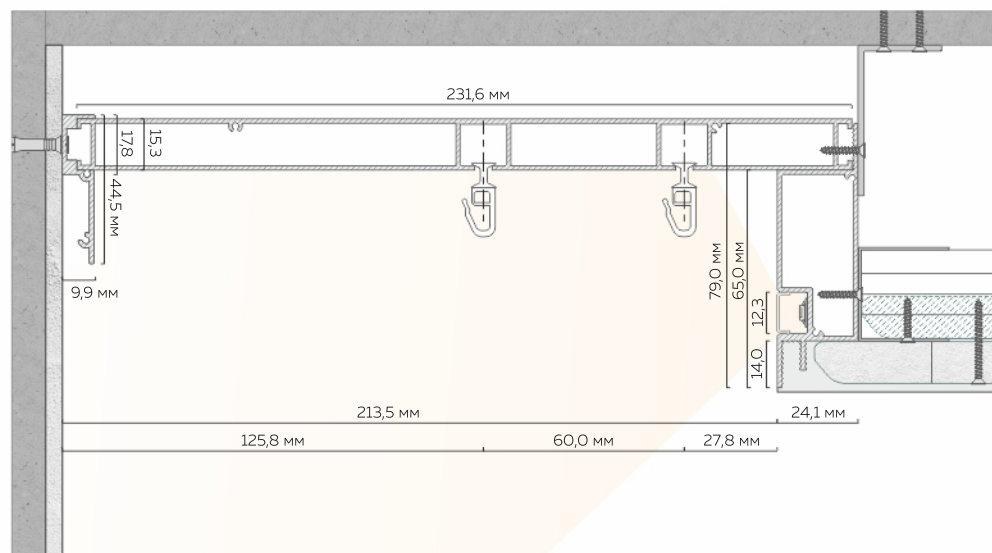

Ниша для штор из Б 01 с карнизом М 01 и теневым держателем ТД 1

L2 Длина единицы товара: Б 01 - 2 м, М 01 и ТД 1 - 3,2 м

Al Материал профиля: алюминий
Толщина профиля: 1,3 мм

RAL 9003

белый муар

RAL 9005

чёрный муар

Высота перехода: 65,0 мм

Количество слоев ГКЛ: 1 или 2 слоя любой толщины