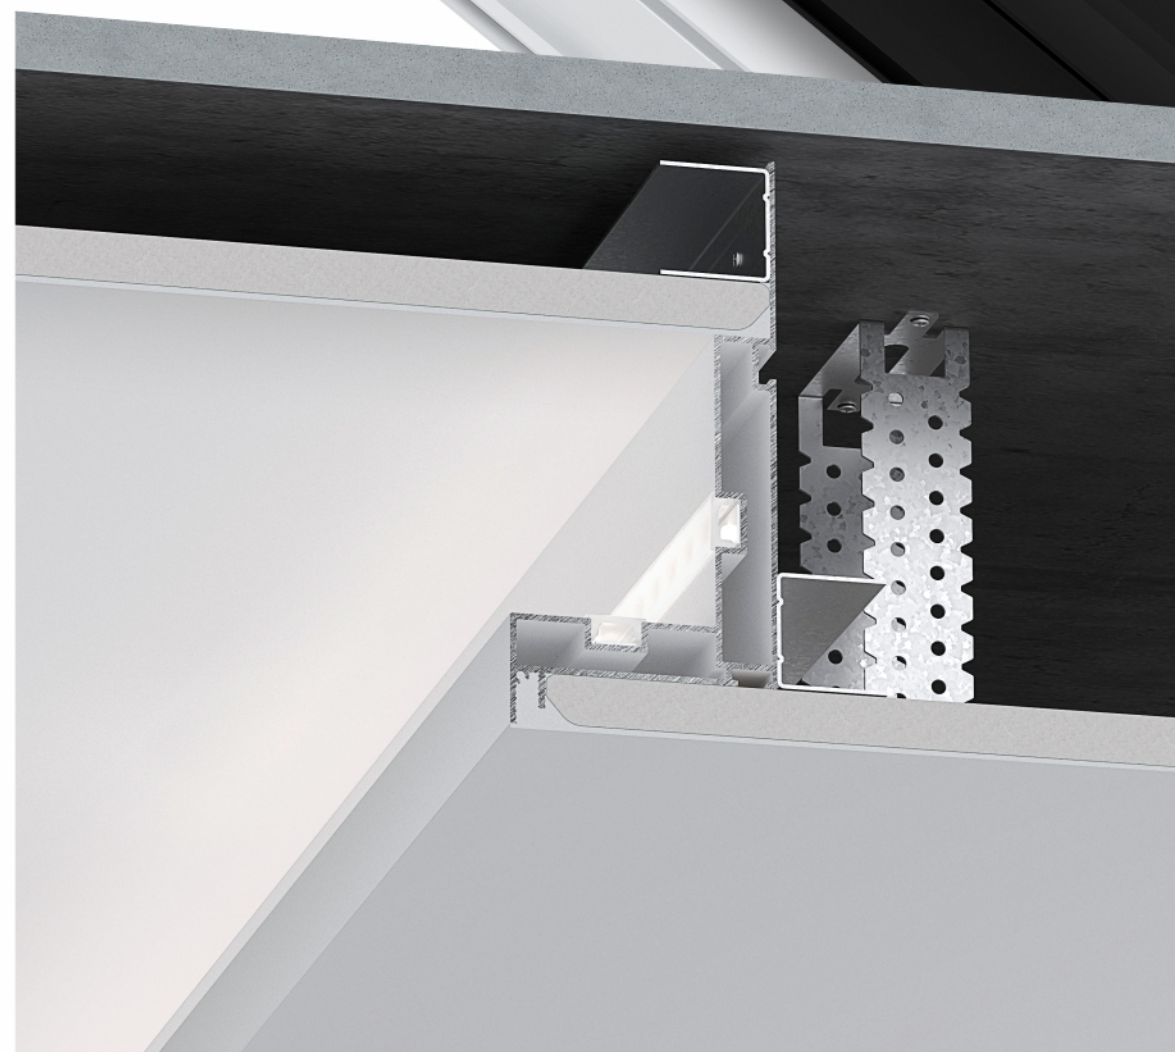

Карточка товара БК 100