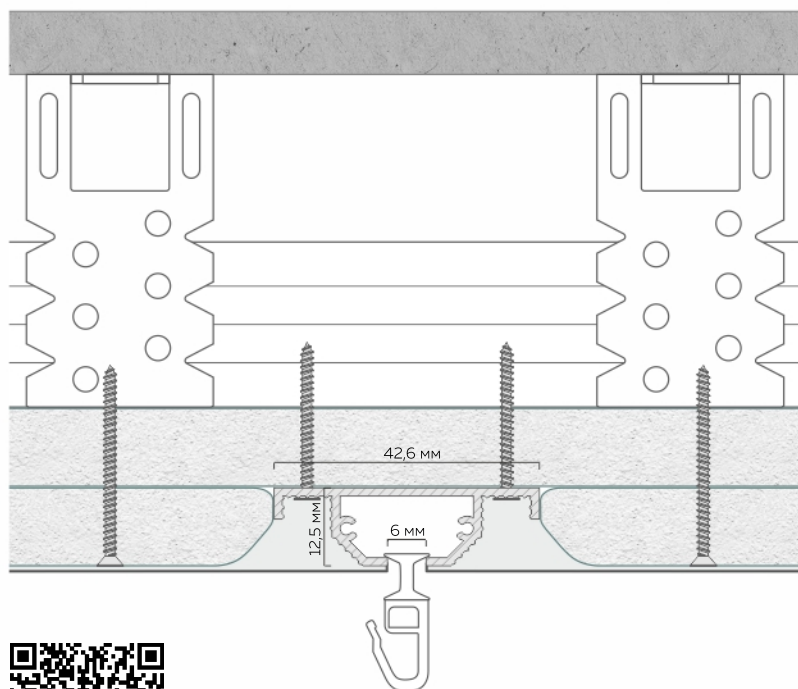

# Встроенный карниз ОК 40

Длина единицы товара: 2 м

Материал профиля: алюминий  
Толщина профиля: 1,3 мм

белый муар

чёрный муар

Ширина полоза: 6,0 мм

Количество слоев ГКЛ:  
1 или 2 слоя толщиной 12,5 мм

Карточка товара ОК 40