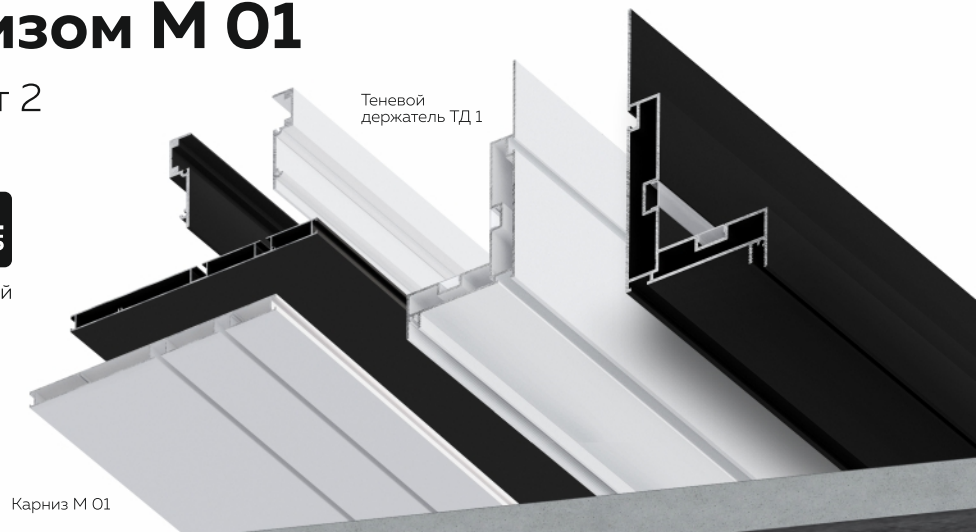

Ниша для штор из БК 100 с карнизом М 01 и теневым держателем ТД 1 Вариант 2

L2 Длина единицы товара: БК 100 - 2 м, М 01 и ТД 1 - 3,2 м

Al Материал профиля: алюминий
Толщина профиля: 1,3 мм

RAL 9003

RAL 9005

белый муар

чёрный муар

Высота перехода: 100 мм
Глубина полки: 50 мм

Количество слоев ГКЛ:
1 или 2 слоя любой толщины