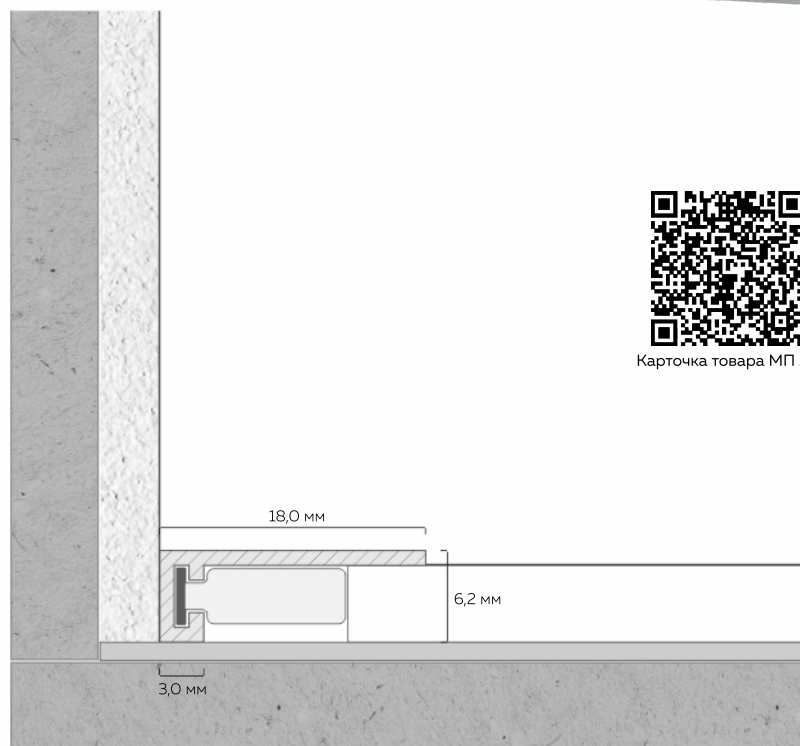

Микроплинтус МП 20

Длина единицы товара: 2 м

Материал профиля: алюминий
Толщина профиля: 1 мм

белый матовый

чёрный матовый

Напольное покрытие: инженерная доска, керамогранит, ламинат

Пружинка для теневого плинтуса МП 20