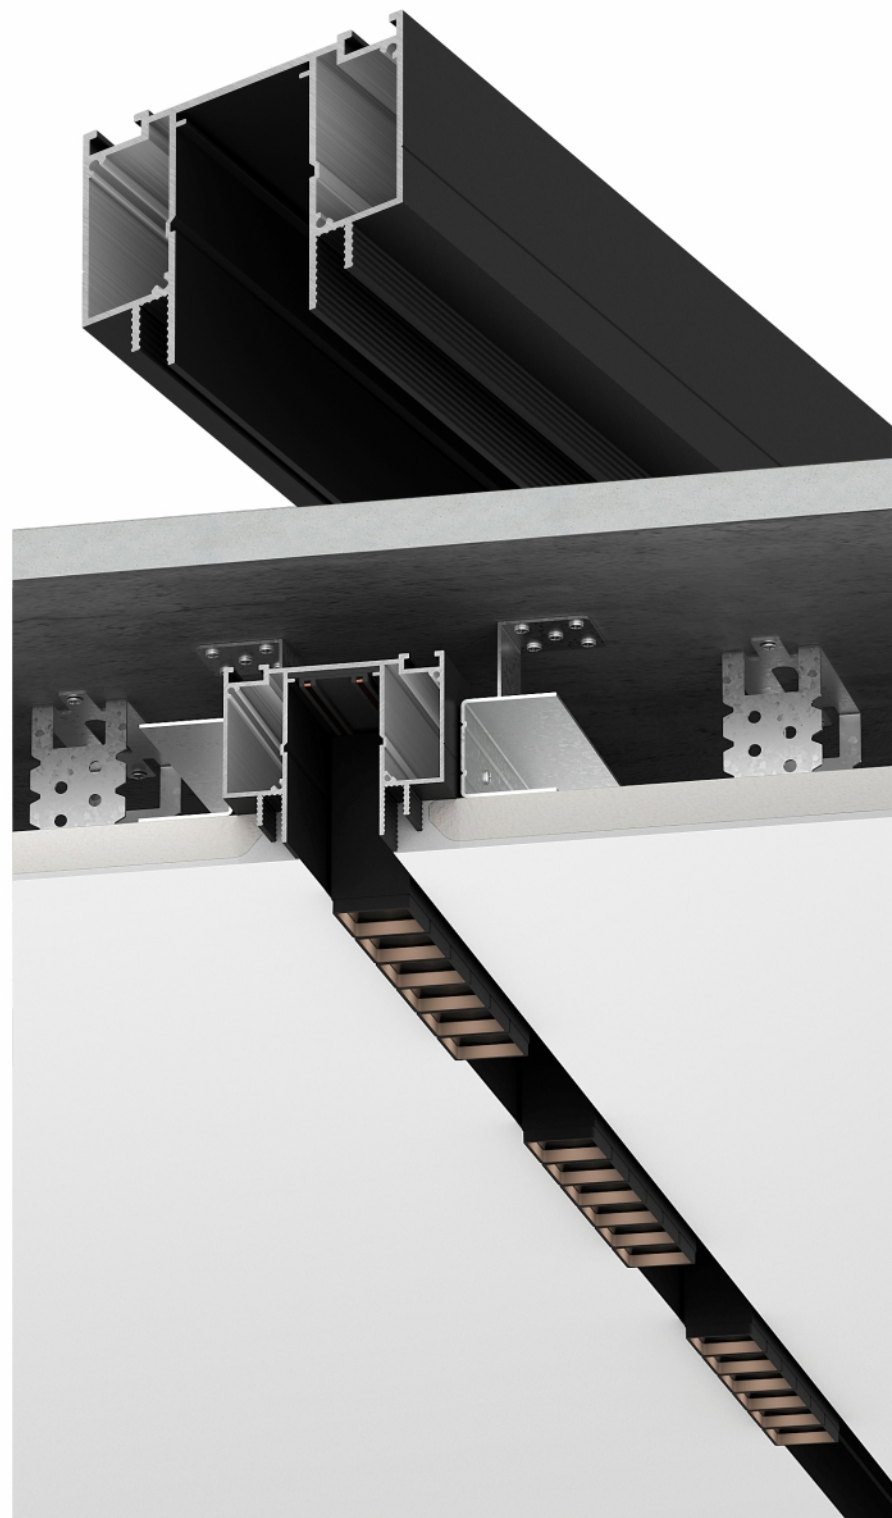

Магнитный трек МТ 25

Длина единицы товара: 2 м

Материал профиля: алюминий
Толщина профиля: 1,3 мм

чёрный муар

Ширина ниши: 26,2 мм

Количество слоев ГКЛ:
1 или 2 слоя любой толщины