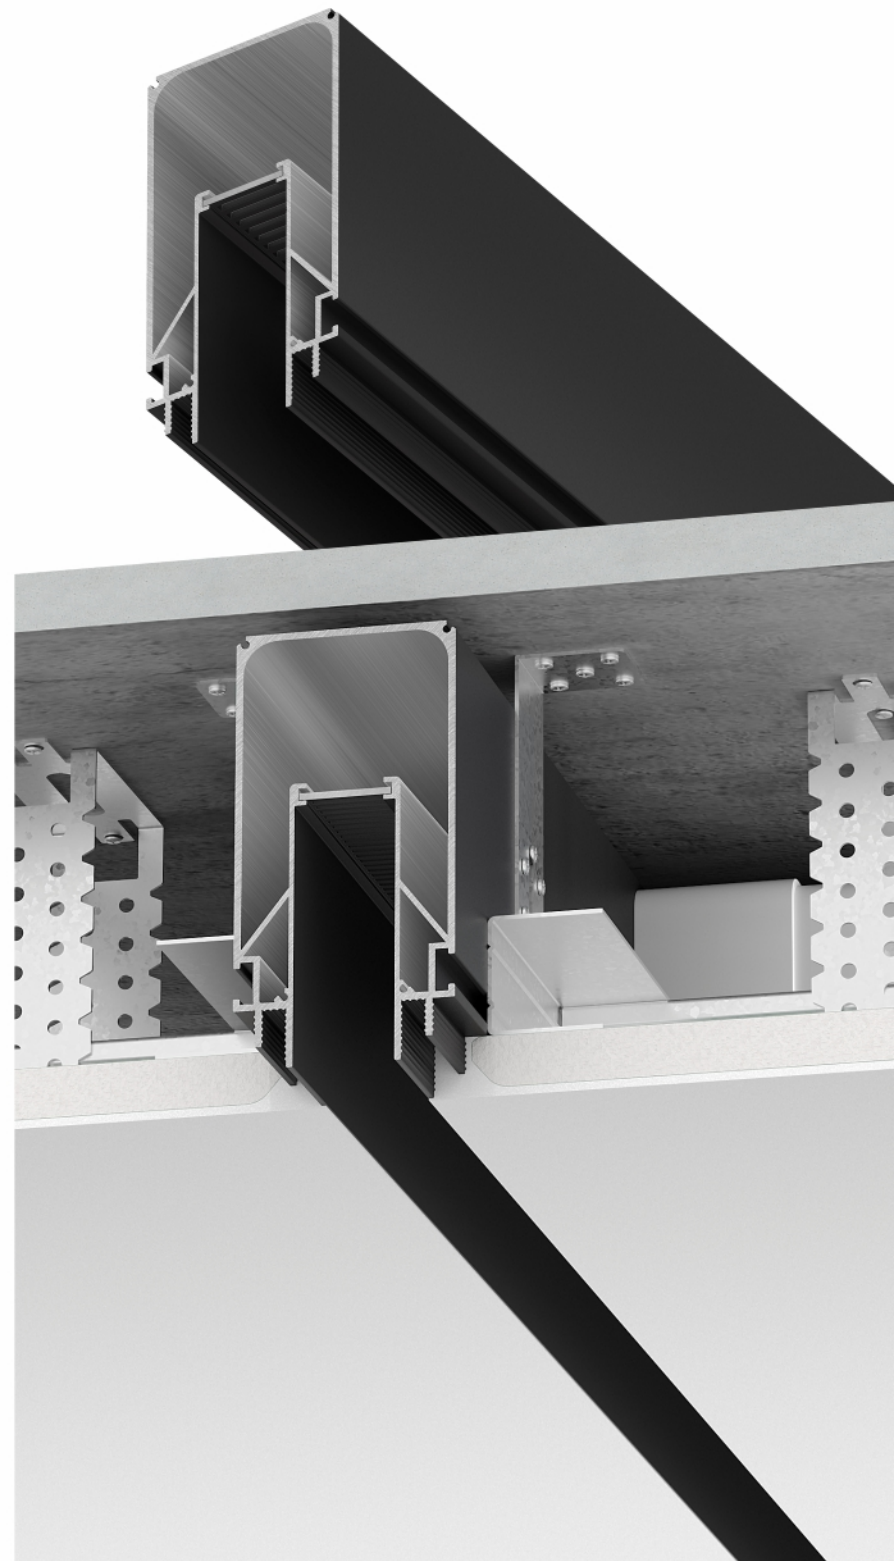

Линейная вентиляция ВП 23

Длина единицы товара: 2 м

Материал профиля: алюминий
Толщина профиля: 1,3 мм

чёрный муар

Ширина ниши: 23,7 мм

Количество слоев ГКЛ:
1 или 2 слоя любой толщины