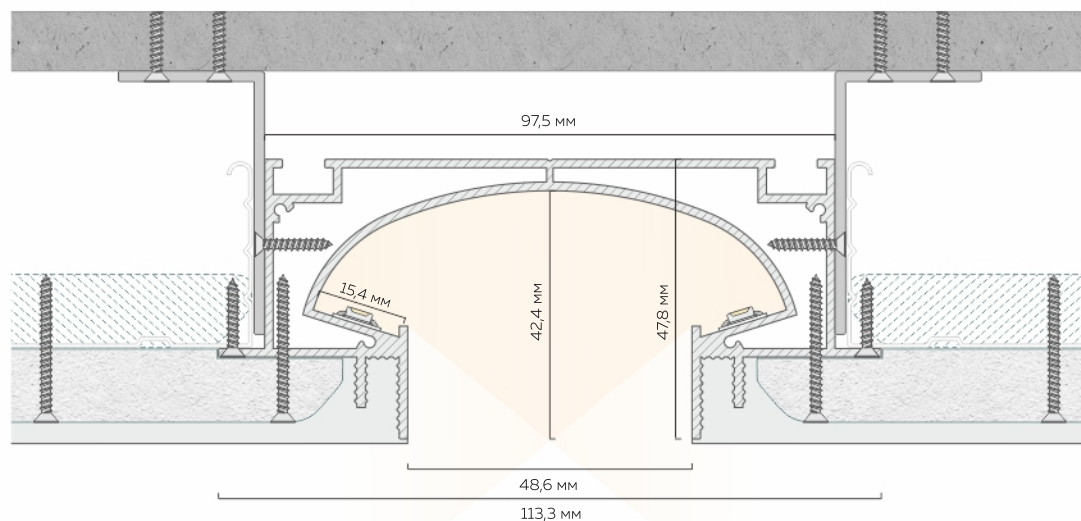

# Световой туннель СТ 50

Длина единицы товара: 2 м

Материал профиля: алюминий  
Толщина профиля: 1,3 мм

белый муар

чёрный муар

Ширина ниши: 48,6 мм

Количество слоев ГКЛ:  
1 или 2 слоя толщиной 12,5 мм

Карточка товара СТ 50