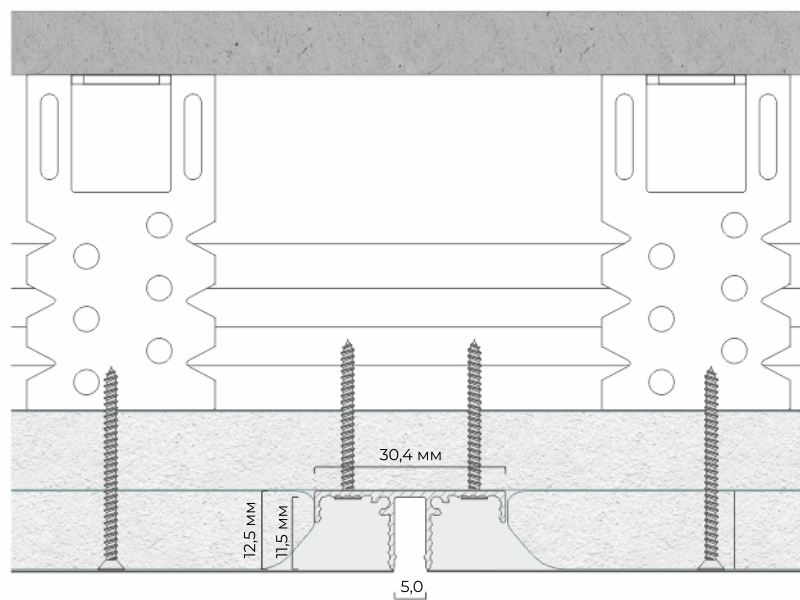

# Разделитель РП 5

Длина единицы товара: 2 м

Материал профиля: алюминий  
Толщина профиля: 1,3 мм

Ширина шва: 5,0 мм

Количество слоев ГКЛ:  
1 или 2 слоя толщиной 12,5 мм

белый муар

чёрный муар

Разделитель РП 5