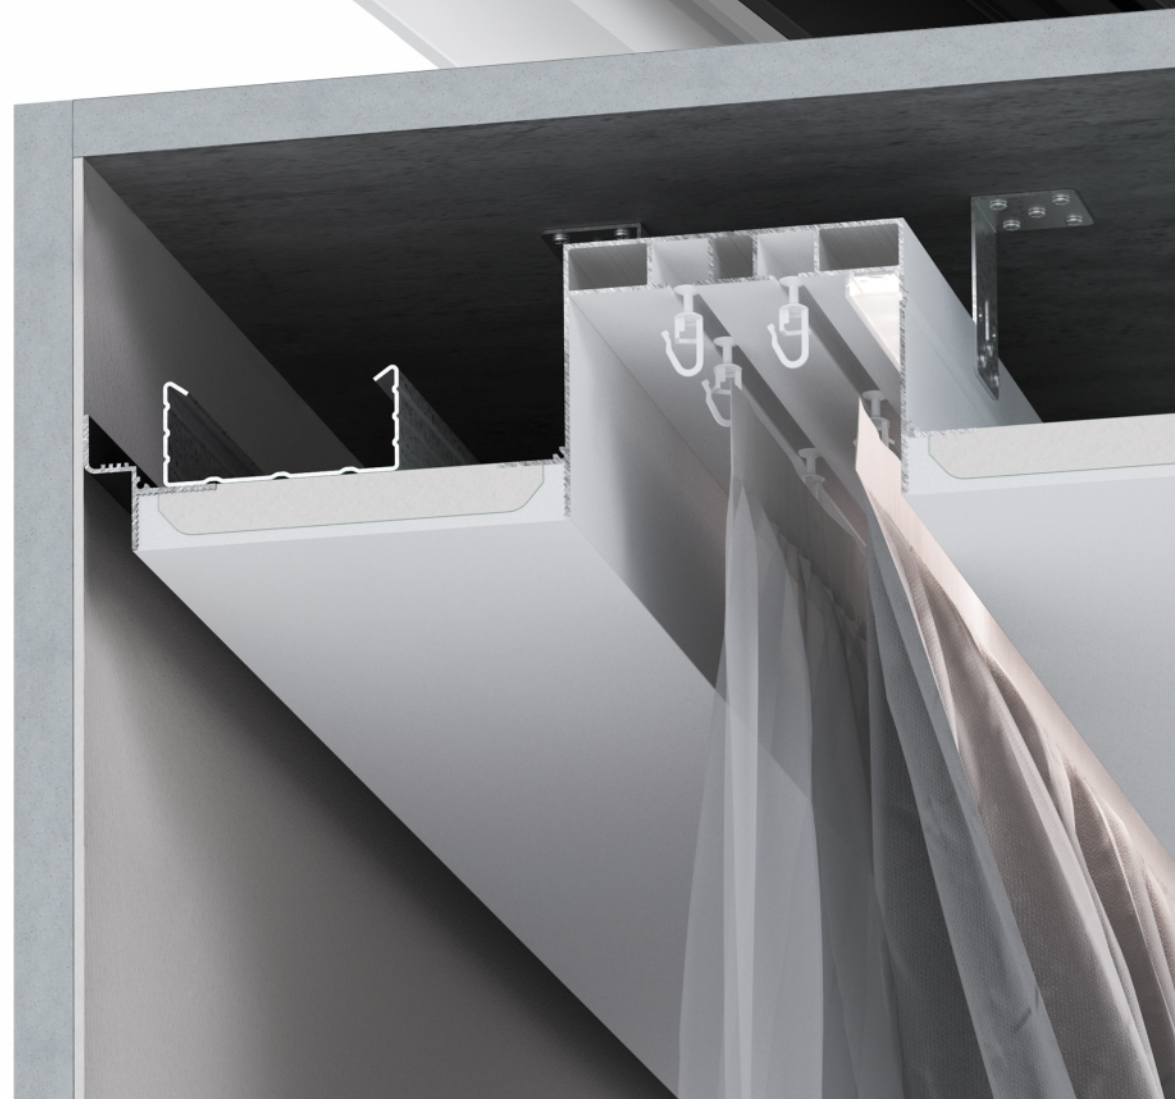

Ниша для штор из профиля СК 60

Длина единицы товара: 2 и 3,2 м

Материал профиля: алюминий
Толщина профиля: 1,3 мм

белый муар

чёрный муар

Ширина ниши: 81,3 мм
Глубина ниши: 56 мм

Количество слоев ГКЛ:
1 или 2 слоя толщиной 12,5 мм