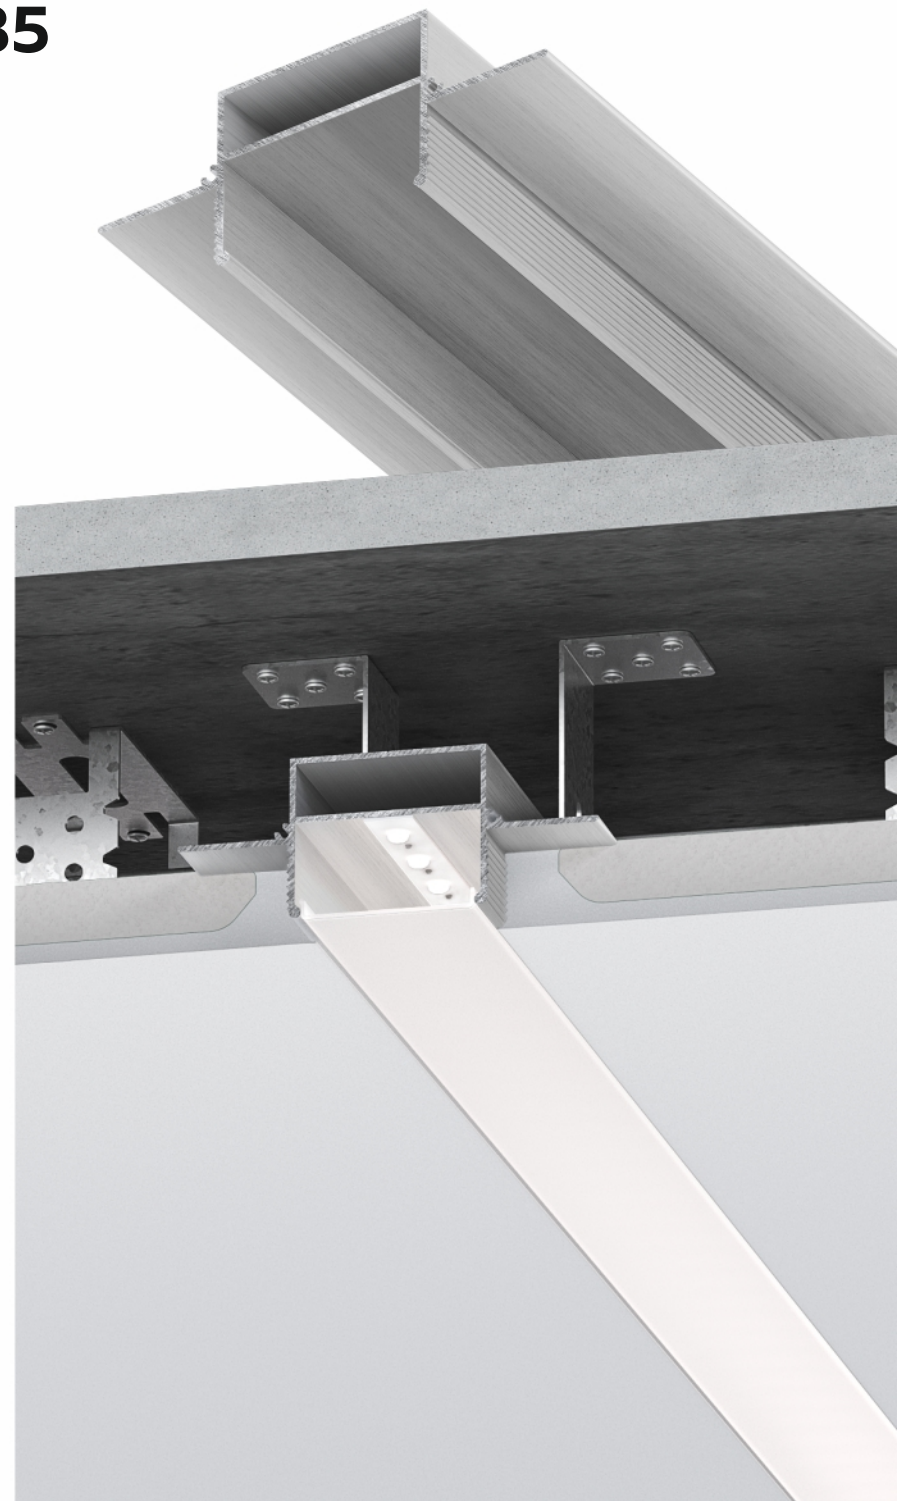

# Световая линия из профиля СЛ ТР 35

Длина единицы товара: 2 м

Материал профиля: алюминий  
Толщина профиля: 1,3 мм

без покрытия

Ширина линии: 35,0 мм

Количество слоев ГКЛ:  
1 или 2 слоя толщиной 12,5 мм

Карточка товара  
СЛ ТР 35

Световая линия из профиля СЛ ТР 35

ForSigns

В СОДЕРЖАНИЕ