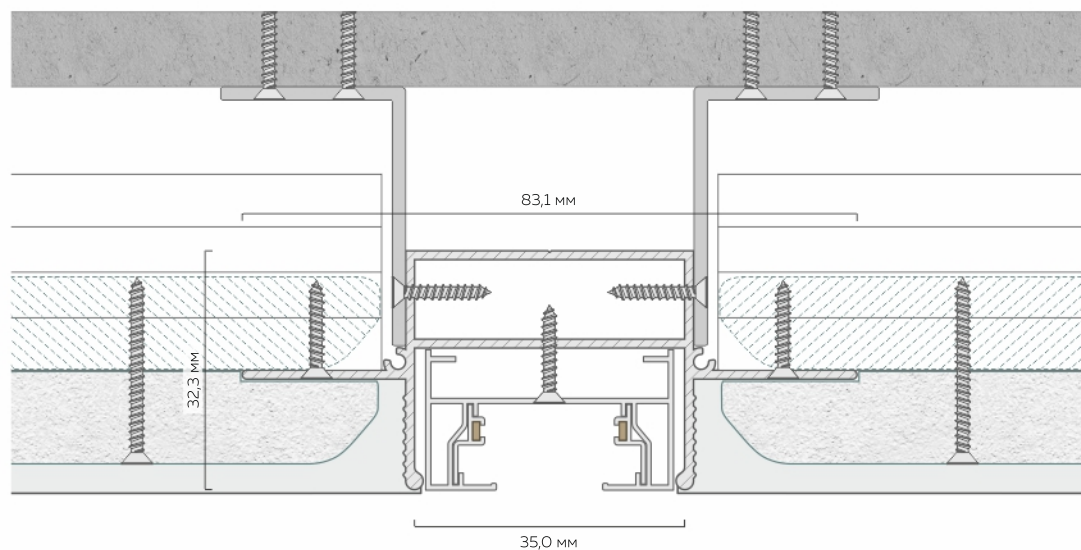

Карточка товара  
СЛ ТР 35

Однофазная трековая система FerGipps 2TRA

Ниша под однофазный трек  
из профиля СЛ ТР 35