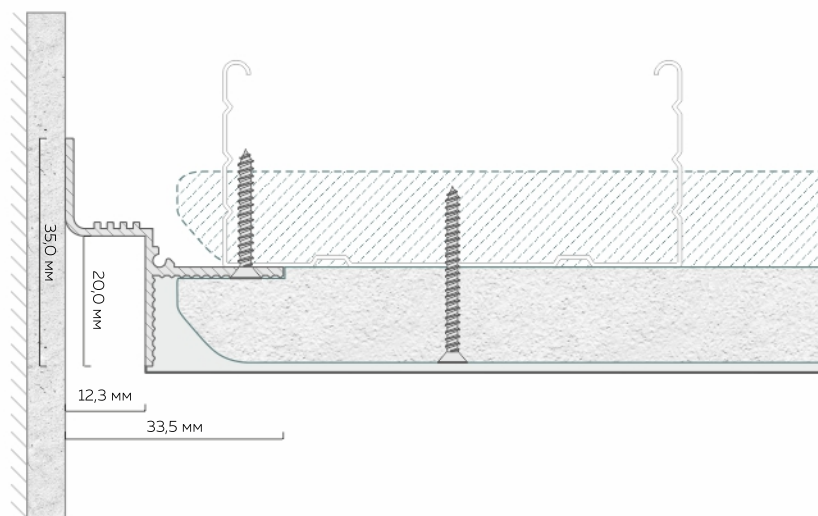

# Теневой профиль ТП 12

Длина единицы  
товара: 2 м

Материал профиля: алюминий  
Толщина профиля: 1,3 мм

Отступ от стены:  
12,3 мм

Количество слоев ГКЛ:  
1 или 2 слоя толщиной 12,5 мм

белый  
муар

чёрный  
муар