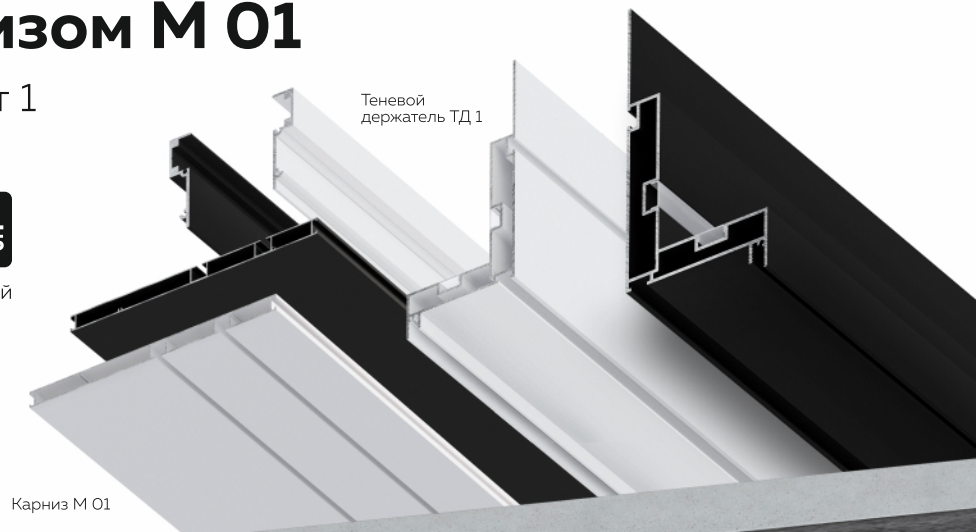

Ниша для штор из БК 100 с карнизом М 01 и теневым держателем ТД 1 Вариант 1

L2 Длина единицы товара: БК 100 - 2 м, М 01 и ТД 1 - 3,2 м

Al Материал профиля: алюминий
Толщина профиля: 1,3 мм

RAL 9003

белый муар

RAL 9005

чёрный муар

Высота перехода: 100 мм
Глубина полки: 50 мм

Количество слоев ГКЛ:
1 или 2 слоя любой толщины