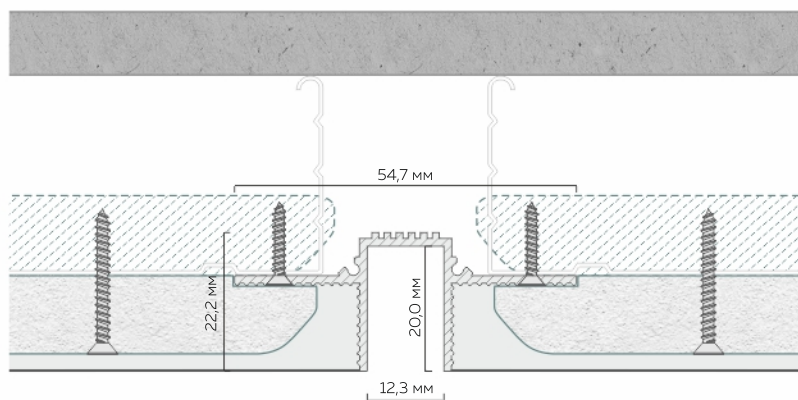

# Разделитель РП 12

Длина единицы товара: 2 и 3 м

Материал профиля: алюминий  
Толщина профиля: 1,3 мм

Ширина шва: 12,3 мм

Количество слоев ГКЛ:  
1 или 2 слоя толщиной 12,5 мм

белый муар

чёрный муар

Карточка товара РП 12