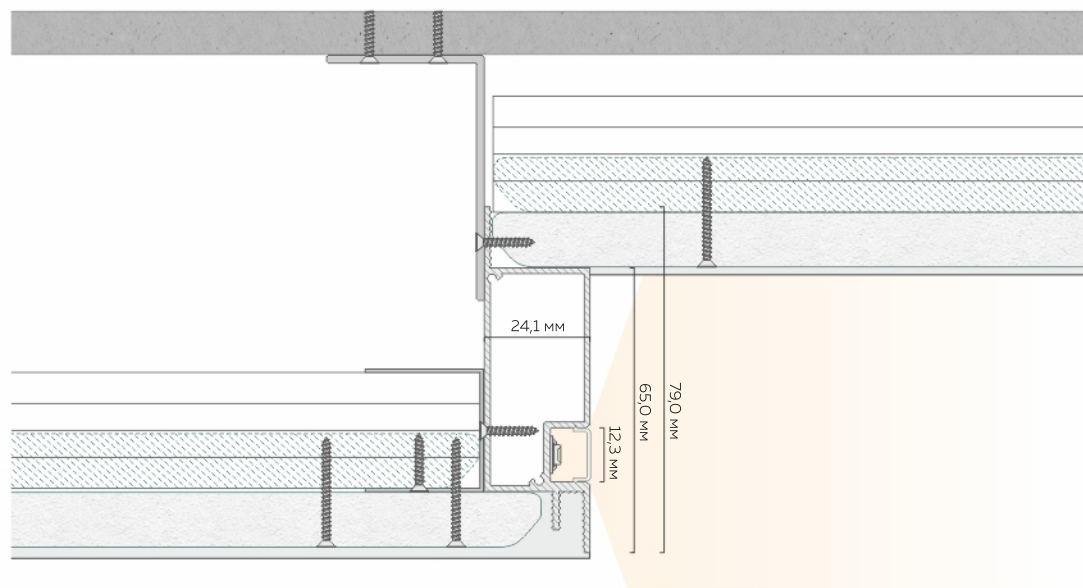

# Переход уровней Б 01

Длина единицы товара: 2 м

Материал профиля: алюминий  
Толщина профиля: 1,3 мм

белый муар

чёрный муар

Высота перехода: 65,0 мм

Количество слоев ГКЛ:  
1 или 2 слоя любой толщины

Карточка товара Б 01