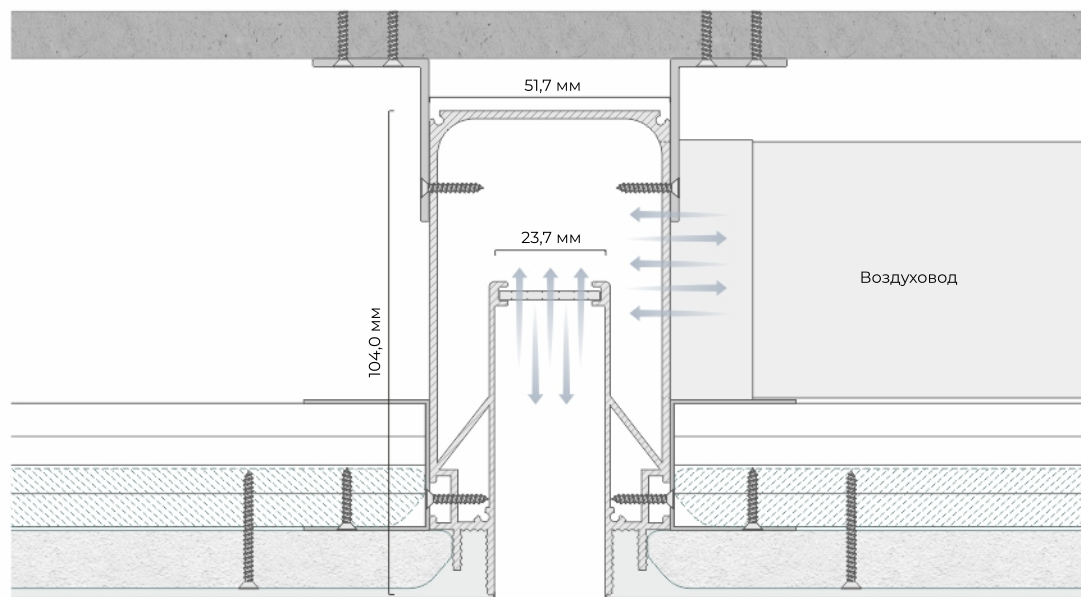

# Линейная вентиляция ВП 23

Длина единицы товара: 2 м

Материал профиля: алюминий  
Толщина профиля: 1,3 мм

чёрный муар

Ширина ниши: 23,7 мм

Количество слоев ГКЛ:  
1 или 2 слоя любой толщины

Линейная вентиляция ВП 23