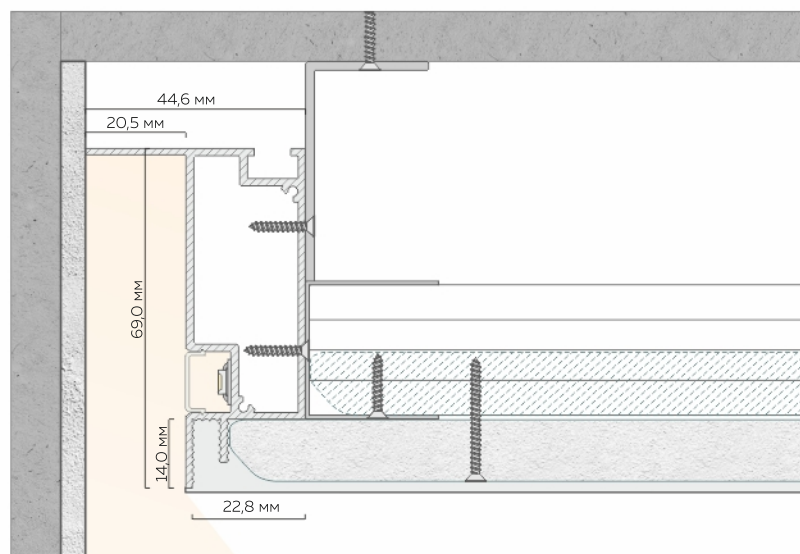

# Парящий профиль БП 80

Длина единицы товара: 2 м

Материал профиля: алюминий  
Толщина профиля: 1,3 мм

Отступ от стены: от 20,5 до 38,0 мм

Количество слоев ГКЛ: 1 или 2 слоя любой толщины

белый муар

чёрный муар