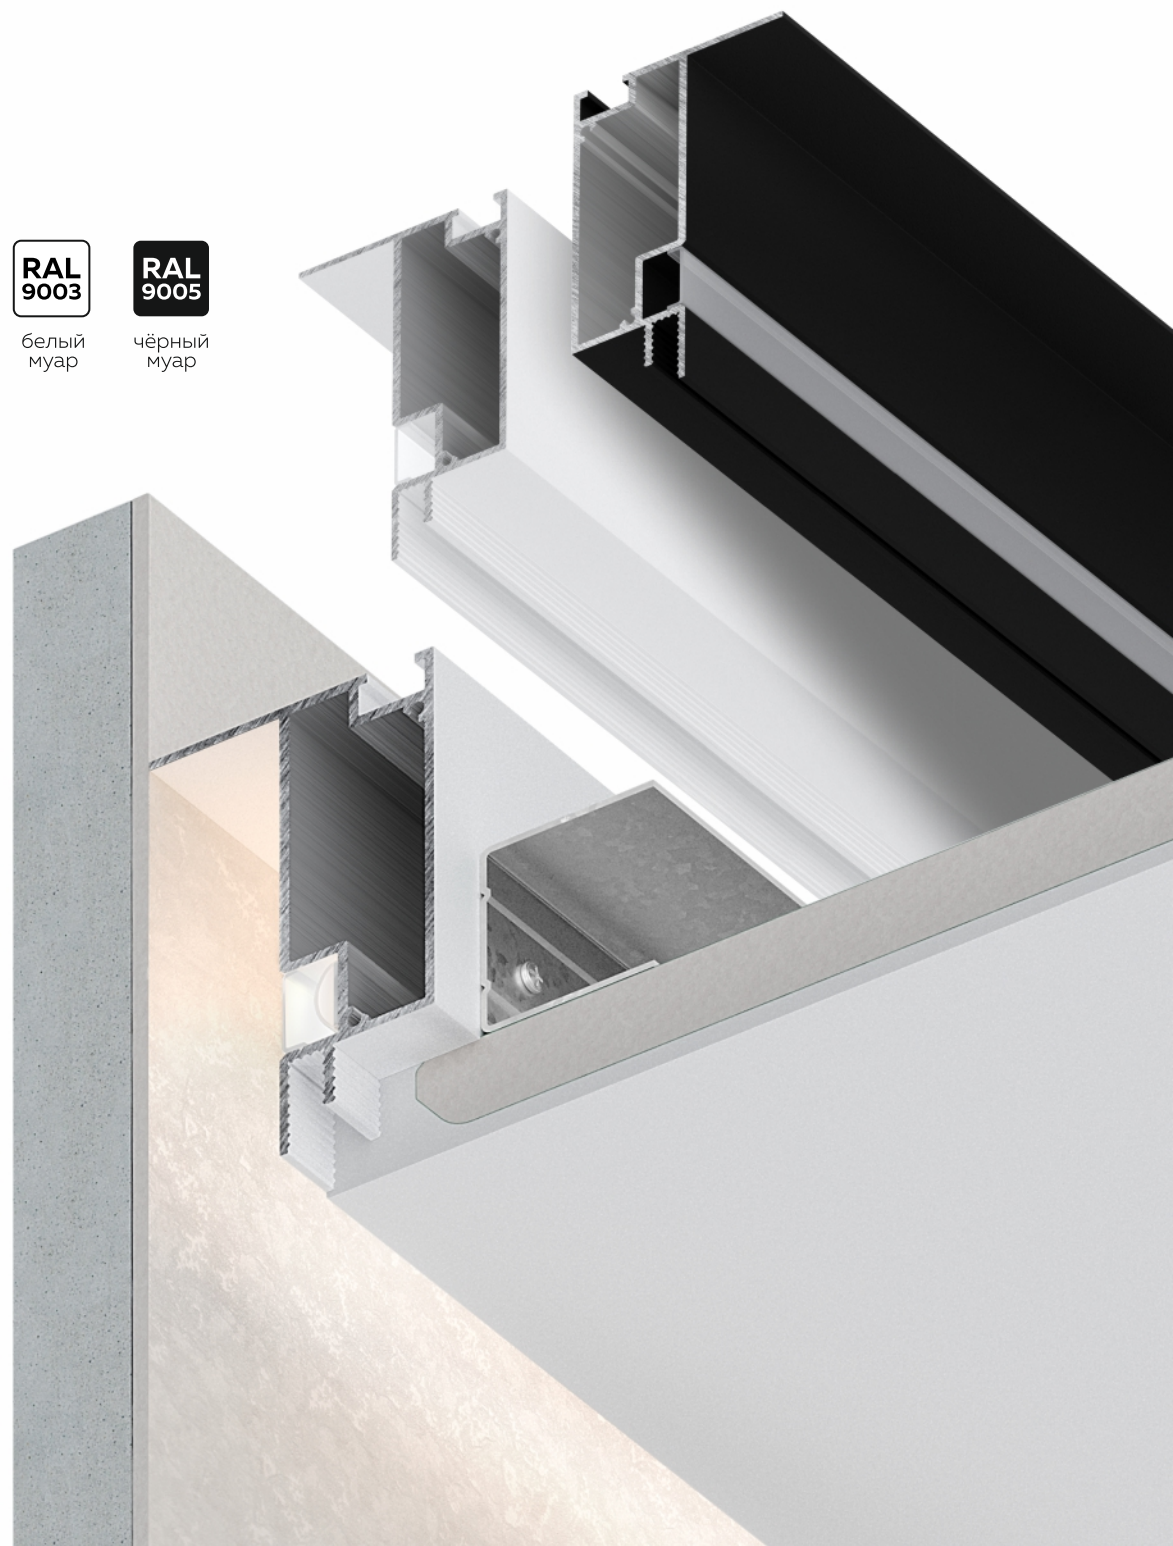

Парящий профиль БП 80

Длина единицы товара: 2 м

Материал профиля: алюминий
Толщина профиля: 1,3 мм

Отступ от стены: от 20,5 до 38,0 мм

Количество слоев ГКЛ: 1 или 2 слоя любой толщины

белый муар

чёрный муар