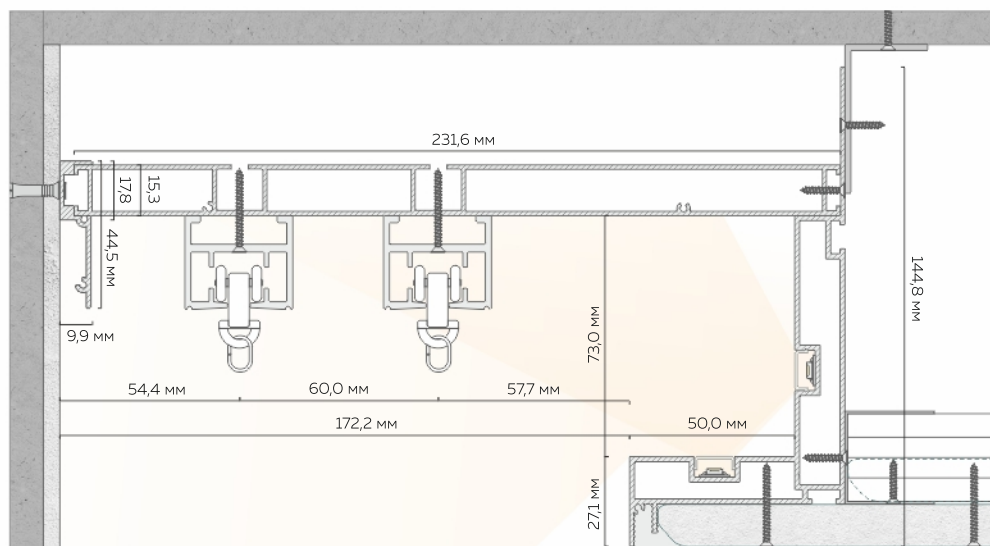

Ниша для штор из БК 100 с карнизом М 01 и теневым держателем ТД 1 Вариант 2

L2 Длина единицы товара: БК 100 - 2 м, М 01 и ТД 1 - 3,2 м

Al Материал профиля: алюминий
Толщина профиля: 1,3 мм

RAL 9003

RAL 9005

белый муар

чёрный муар

Высота перехода: 100 мм
Глубина полки: 50 мм

Количество слоев ГКЛ:
1 или 2 слоя любой толщины