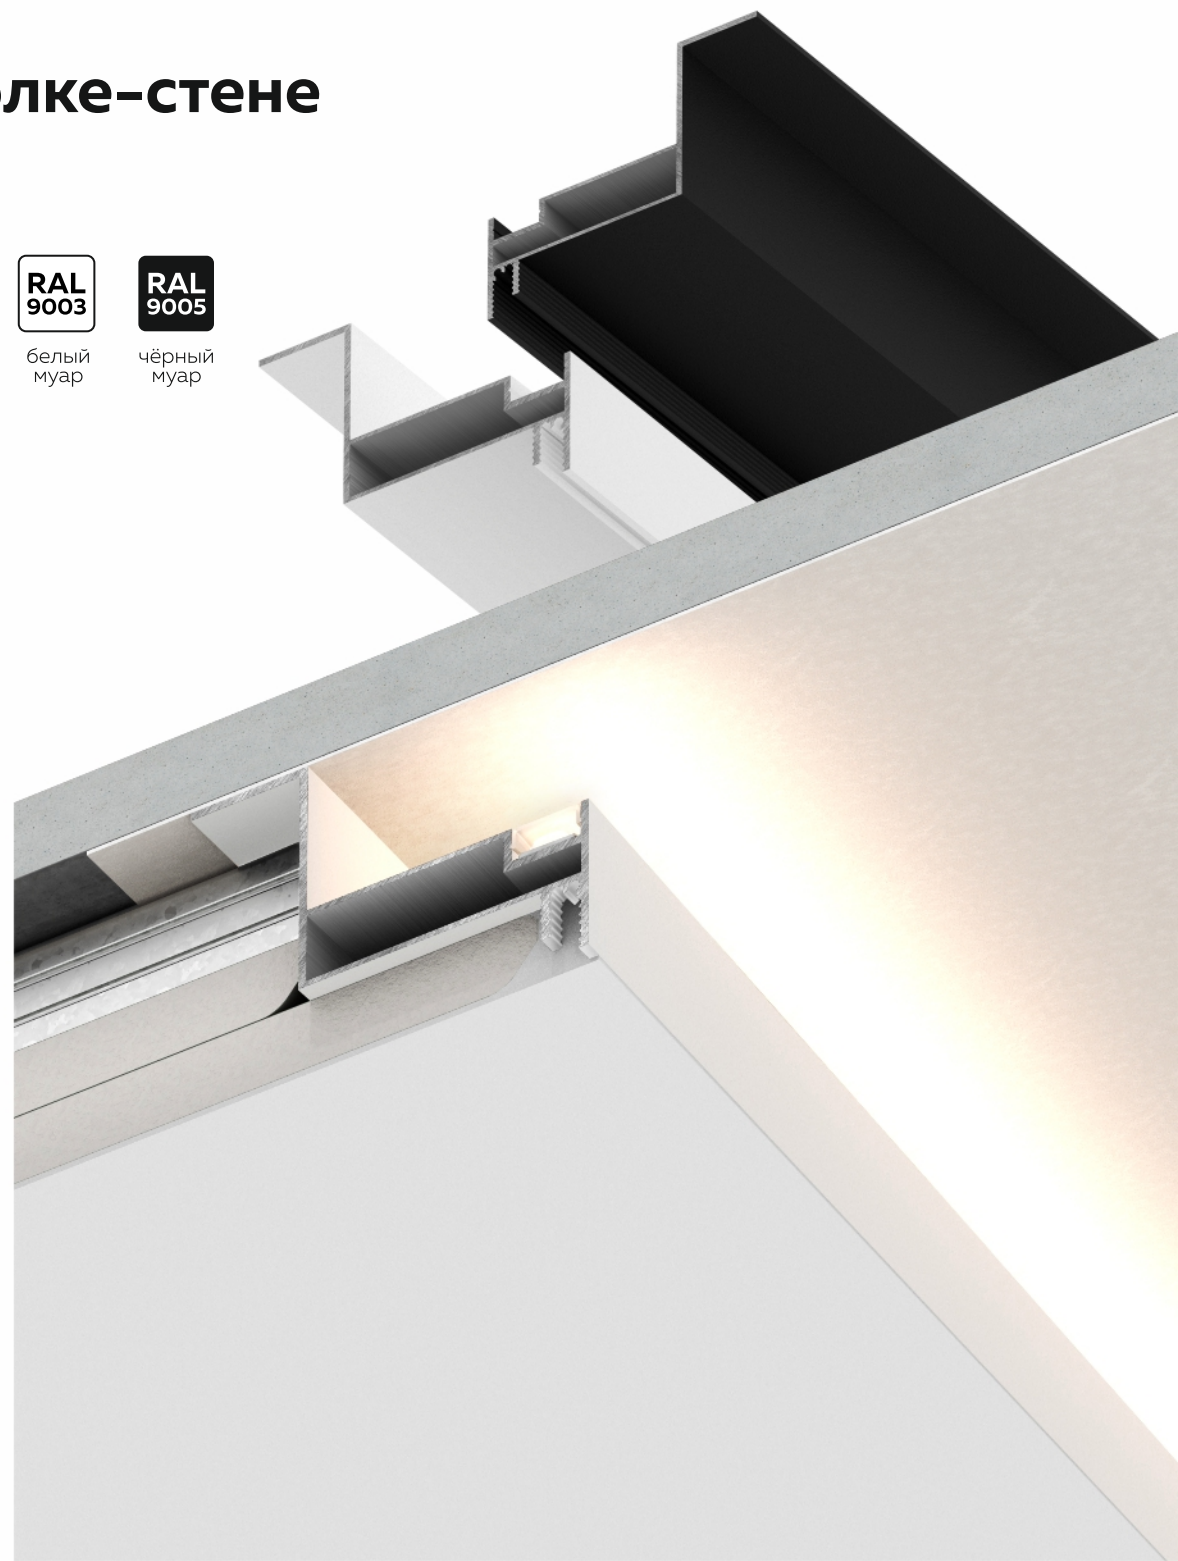

Карточка товара ТВ 50

Ниша с подсветкой  
на потолке-стене  
из профиля ТВ 50

FerGipps

В СОДЕРЖАНИИ

67