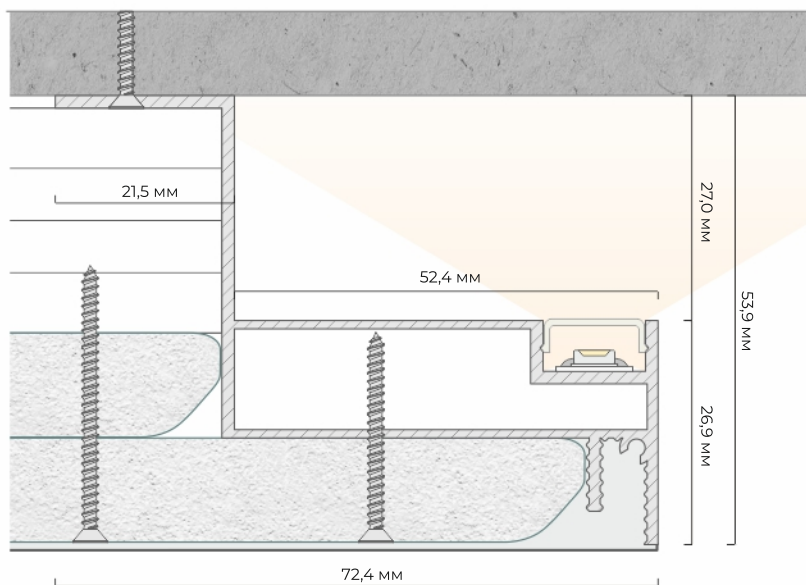

# Ниша с подсветкой на потолке-стене из профиля ТВ 50

Длина единицы товара: 2 м

Материал профиля: алюминий  
Толщина профиля: 1 - 1,5 мм

белый муар

чёрный муар

Ширина ниши: 27,0 мм  
Глубина ниши: 52,4 мм

Количество слоев ГКЛ:  
1 или 2 слоя толщиной 12,5 мм