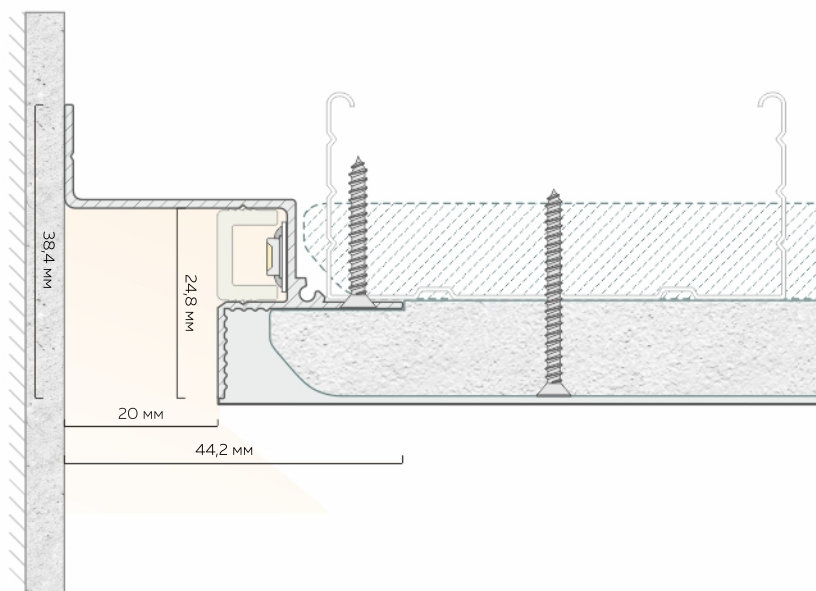

# Парящий профиль БП 309

Длина единицы товара: 2 м

Материал профиля: алюминий  
Толщина профиля: 1 мм

белый муар

чёрный муар

Отступ от стены: 20,0 мм

Количество слоев ГКЛ:  
1 или 2 слоя толщиной 9,5 мм

Карточка товара БП 309