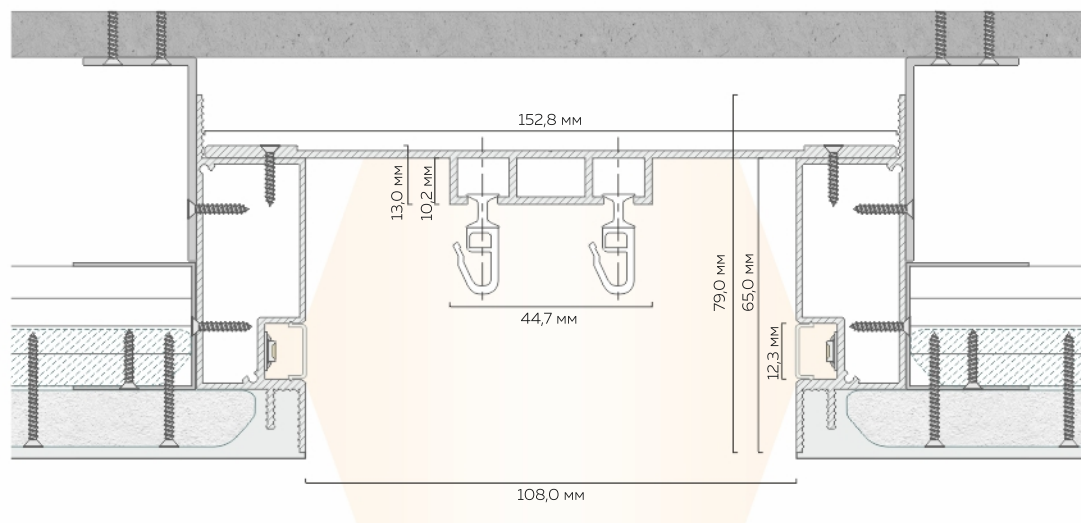

Ниша для штор из Б 01 и М 02

Длина единицы товара Б 01 - 2 м, М 02 - 3,2 м

Материал профиля: алюминий
Толщина профиля: 1,3 мм

Ширина ниши:
108,0 мм

Высота перехода:
65,0 мм

Количество слоев ГКЛ:
1 или 2 слоя любой толщины

RAL 9003

белый муар

RAL 9005

чёрный муар