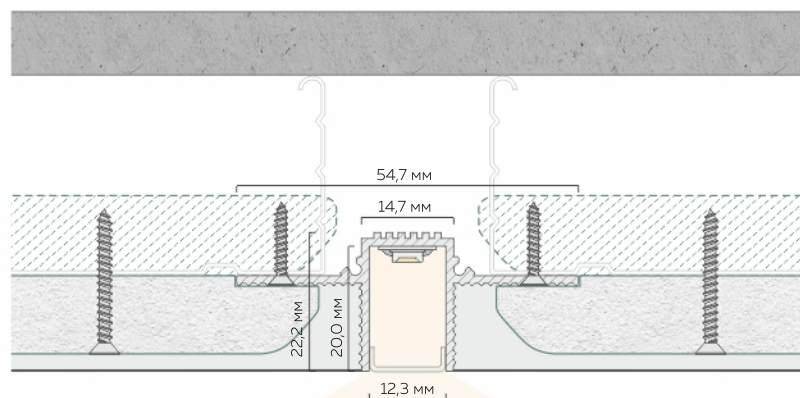

# Световая линия из профиля РП 12

Длина единицы товара: 2 и 3 м

Материал профиля: алюминий  
Толщина профиля: 1,3 мм

без покрытия

Ширина световой линии: 12,3 мм

Количество слоев ГКЛ:  
1 или 2 слоя толщиной 12,5 мм