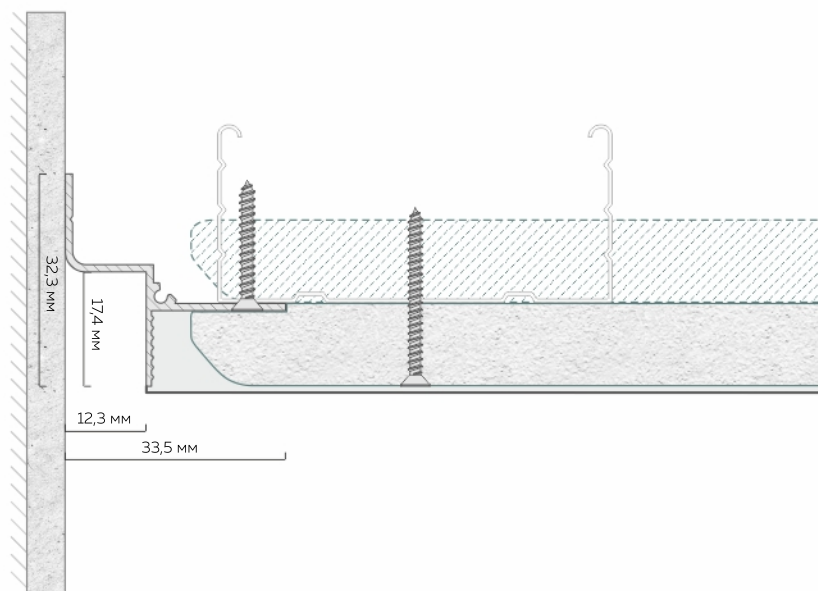

# Теневой профиль ТП 129

Длина единицы товара: 2 м

Материал профиля: алюминий  
Толщина профиля: 1 мм

Отступ от стены: 12,3 мм

Количество слоев ГКЛ:  
1 или 2 слоя толщиной 9,5 мм

белый муар

чёрный муар

Карточка товара ТП 129