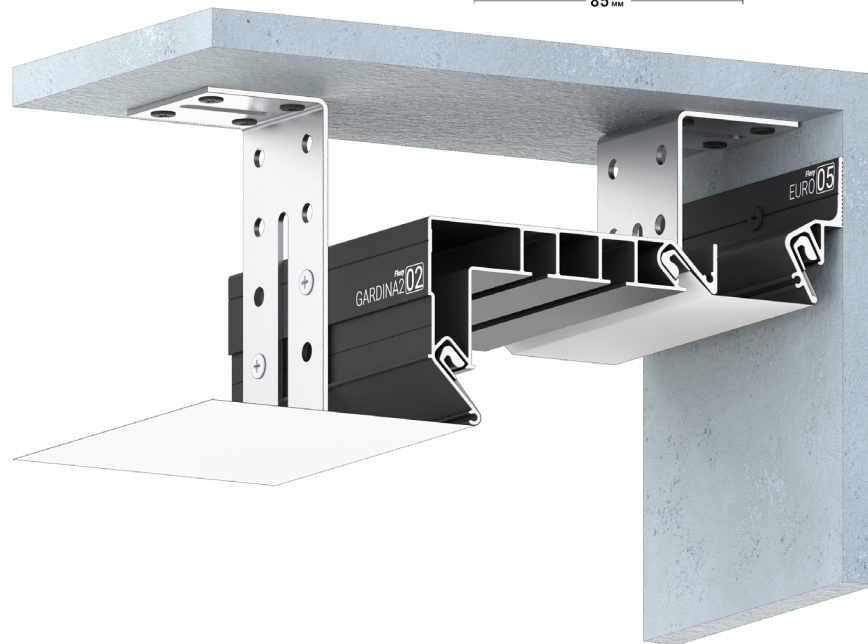

Flexy GARDINA2 01

Профиль для изготовления скрытых карнизных ниш с двумя пазами для установки штор и гардин. Для гарпунной системы крепления полотна с нижней заправкой.

Гл

@#flexygardina

Flexy GARDINA2 02

Профиль для изготовления скрытых карнизных ниш с двумя пазами для установки штор и гардин. Для гарпунной системы крепления полотна с боковой заправкой.

Гл Ма

@#flexygardina