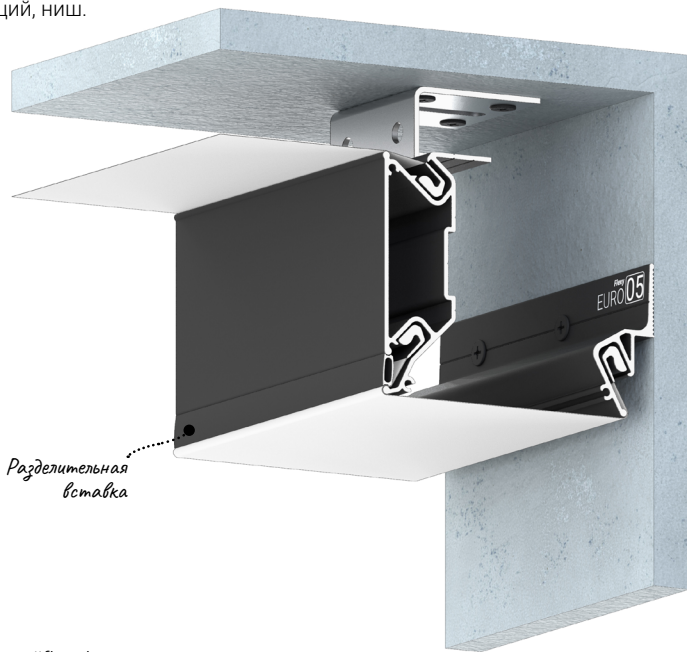

Flexy BRUS 03

Профиль для натяжных потолков с гарпунной системой крепления полотна.
Для изготовления конструкций, ниш.