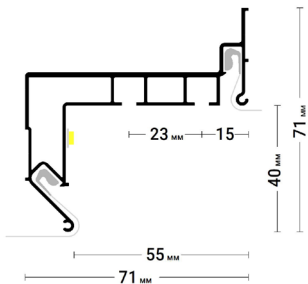

Flexy GARDINA2 01

Профиль для изготовления скрытых карнизных ниш с двумя пазами для установки штор и гардин. Для гарпунной системы крепления полотна с нижней заправкой.