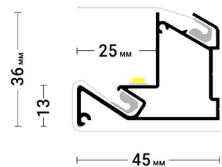

Flexy KONSTRUKTOR 01

← в содержание

Профиль для многоуровневых натяжных потолков с гарпунной системой крепления полотна. Для изготовления ниш под установку накладных точечных и линейных светильников. С полкой для светодиодной ленты.

@#flexynisha