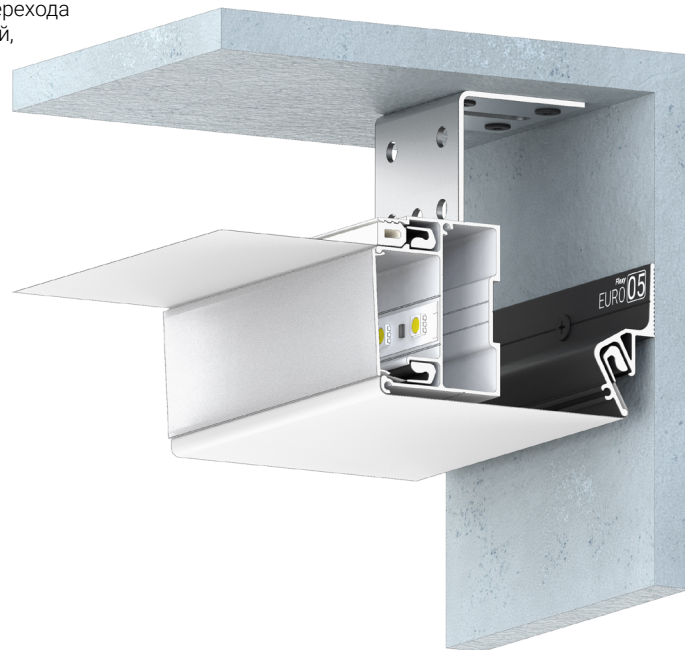

Flexy BRUS 02

Профиль для натяжных потолков с гарпунной системой крепления полотна. Для изготовления вертикального светового перехода шириной 30 мм, конструкций, ниш, обхода сложных стен.