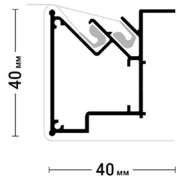

@#flexynisha

market-potolok.ru

Flexy KONSTRUKTOR 02

Профиль для многоуровневых натяжных потолков с гарпунной системой крепления полотна.

Для изготовления ниш под установку накладных точечных и линейный светильников. Применяется с профилями FINISH 01 или EURO 02.