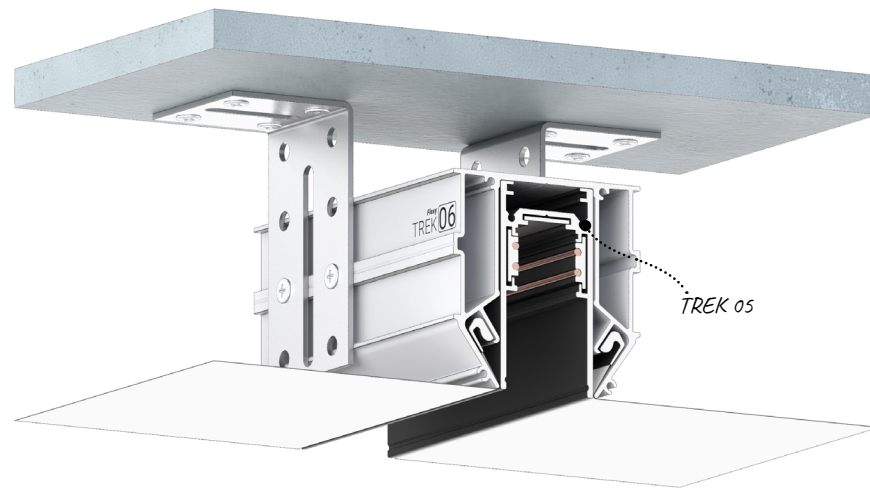

@#flexytrek