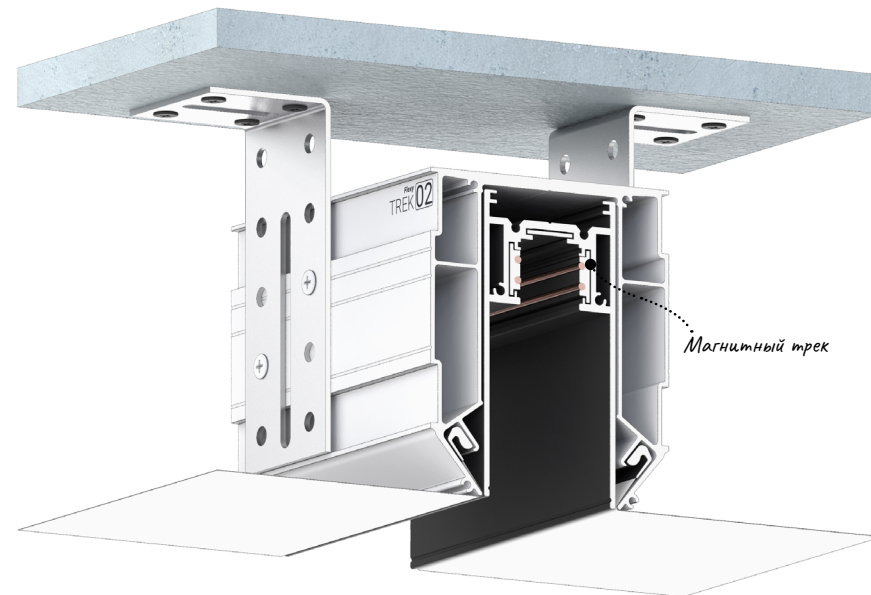

@#flexytrek