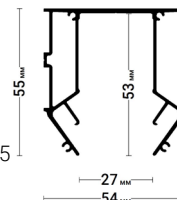

Flexy TREK 06

Профиль Flexy TREK 06 для натяжных потолков с гарпунной системой крепления полотна. В профиль Flexy TREK 06 устанавливается профиль Flexy TREK 05 для трековых светильников Flexy LIGHT 20 и 2038.