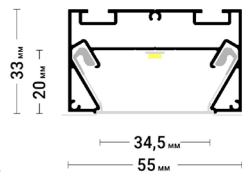

Flexy TREK 01

Разделительный профиль для натяжных потолков с гарпунной системой крепления полотна. Для установки однофазной трековой шины. Для изготовления встраиваемых и накладных световых линий, подвесных и накладных светильников, щелевых вытяжек.