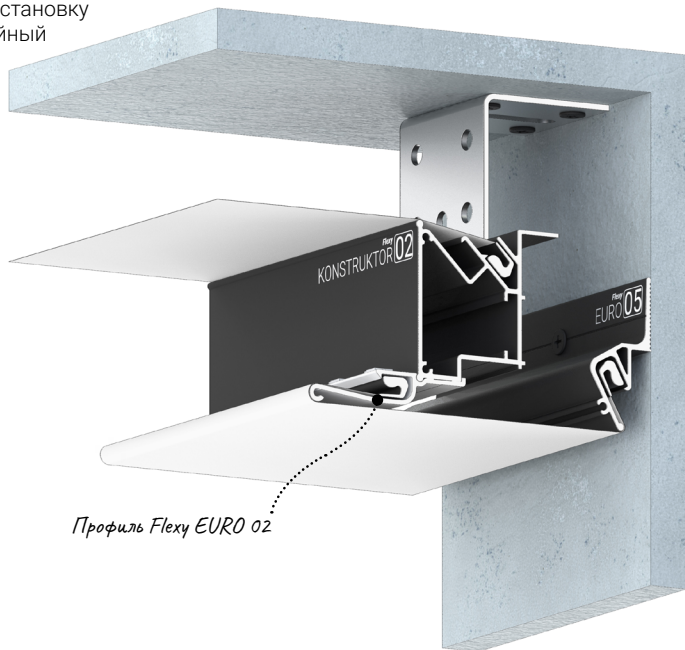

@#flexynisha

market-potolok.ru

Flexy KONSTRUKTOR 02

Профиль для многоуровневых натяжных потолков с гарпунной системой крепления полотна.

Для изготовления ниш под установку накладных точечных и линейный светильников. Применяется с профилями FINISH 01 или EURO 02.

@#flexynisha

market-potolok.ru

Flexy LINE 15

Разделительный профиль для натяжных потолков с гарпунной системой крепления полотна. Для изготовления световых линий.

@#flexyline

Flexy LINE 30

Разделительный профиль для натяжных потолков с гарпунной системой крепления полотна. Для изготовления световых линий.

@#flexyline

Flexy LINE SLIM 30

Разделительный профиль для натяжных потолков с гарпунной системой крепления полотна. Для изготовления световых линий.

← в содержание

@#flexyline

Flexy LINE 50

Разделительный профиль для натяжных потолков с гарпунной системой крепления полотна. Для изготовления световых линий.