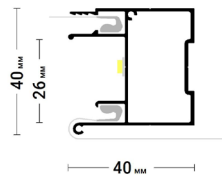

Flexy BRUS 01

Профиль для натяжных потолков с гарпунной системой крепления полотна. Для изготовления конструкций, ниш, обхода сложных стен. С полкой для светодиодной ленты.

@#flexybrus

Flexy BRUS 02

Профиль для натяжных потолков с гарпунной системой крепления полотна. Для изготовления вертикального светового перехода шириной 30 мм, конструкций, ниш, обхода сложных стен.