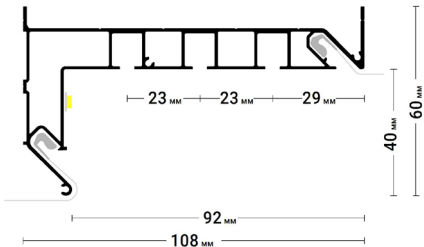

Flexy GARDINA3 03

Профиль для изготовления скрытых карнизных ниш с тремя пазами для установки штор и гардин. Для гарпунной системы крепления полотна с боковой заправкой.

@#flexygardina

Flexy GARDINA3 04

Профиль для изготовления скрытых карнизных ниш с тремя пазами для установки штор и гардин. Для гарпунной системы крепления полотна с нижней заправкой.