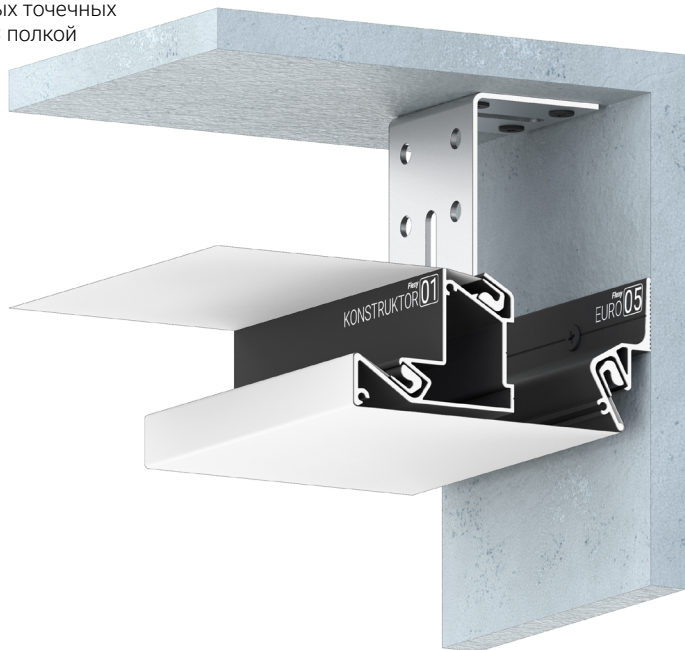

Flexy KONSTRUKTOR 01

← в содержание

Профиль для многоуровневых натяжных потолков с гарпунной системой крепления полотна. Для изготовления ниш под установку накладных точечных и линейных светильников. С полкой для светодиодной ленты.

@#flexynisha