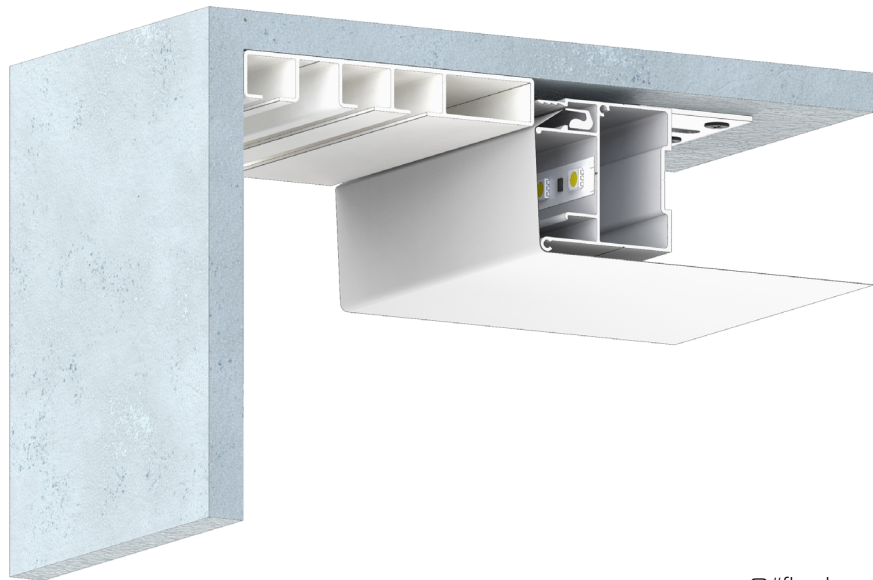

Flexy BRUS 01

Профиль для натяжных потолков с гарпунной системой крепления полотна. Для изготовления конструкций, ниш, обхода сложных стен. С полкой для светодиодной ленты.