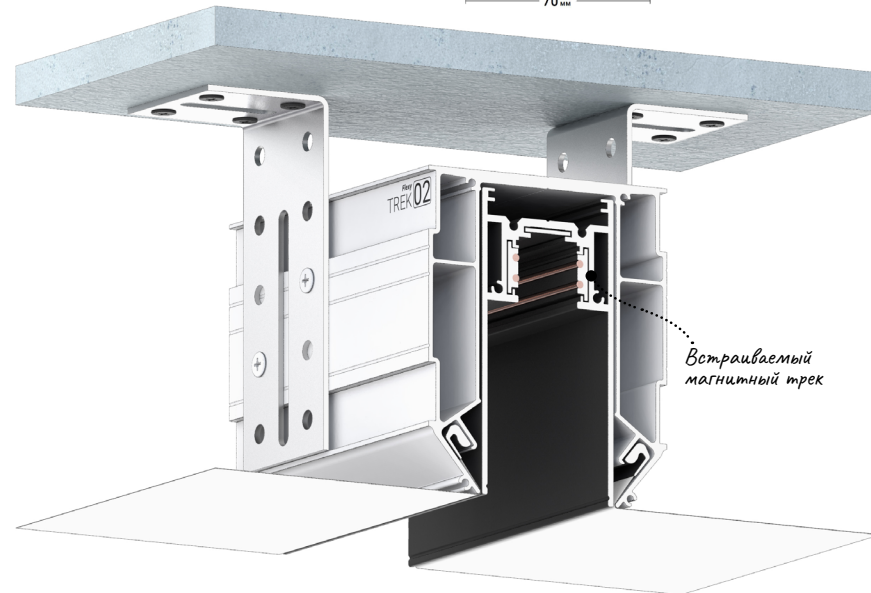

Flexy TREK 02

Профиль Flexy TREK 02 для натяжных потолков с гарпунной системой крепления полотна. В профиль Flexy TREK 02 устанавливается профиль Flexy TREK 04 для трековых светильников Flexy LIGHT 38 и 2038.