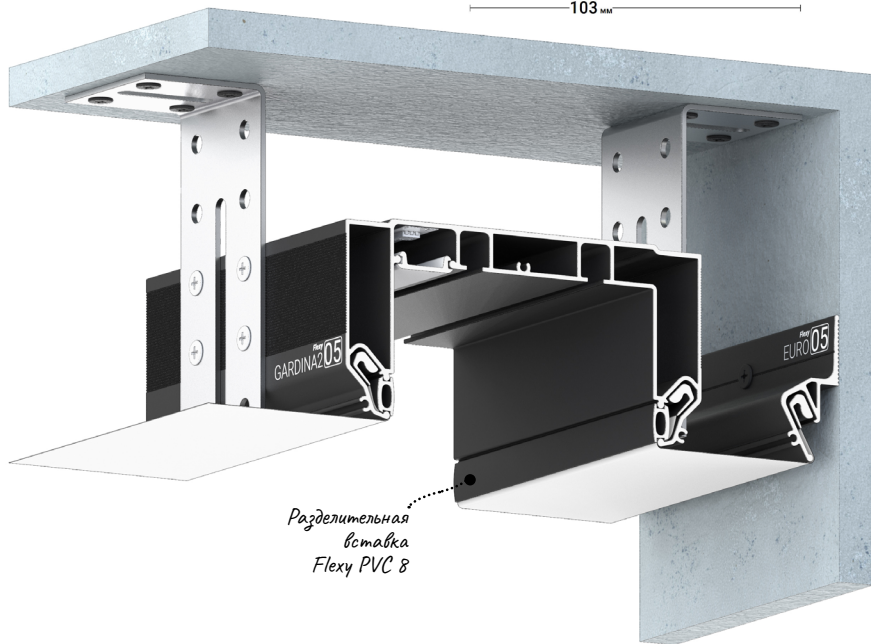

Профиль для изготовления скрытых карнизных ниш с тремя пазами для установки штор и гардин. Для гарпунной системы крепления полотна с боковой заправкой.

@#flexygardina

Flexy GARDINA3 04

Профиль для изготовления скрытых карнизных ниш с тремя пазами для установки штор и гардин. Для гарпунной системы крепления полотна с нижней заправкой.

@#flexygardina

Flexy GARDINA2 05

Профиль для изготовления скрытых карнизных ниш с подсветкой с двумя пазами для установки штор и гардин. Для гарпунной системы крепления полотна с боковой заправкой.

@#flexygardina