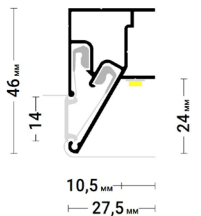

Flexy KLASSIKA 140

Стеновой профиль для натяжных потолков с гарпунной системой крепления полотна.
Без стеновой вставки.

market-potolok.ru

Flexy MURAVEJ 01

Профиль для натяжных потолков с гарпунной системой крепления полотна. С полкой для светодиодной ленты. Для установки трековых систем освещения в натяжные потолки.