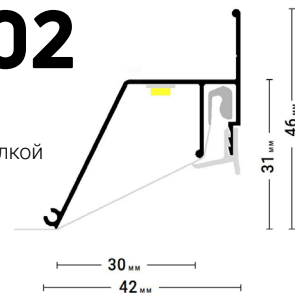

@#flexykontur

← в содержание