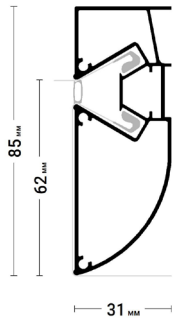

*Цветом
выделена
группа
профиля*

Flexy STANDART 01

Профиль для многоуровневых натяжных потолков с гарпунной системой крепления полотна. С разделительной вставкой. Без подсветки.

@#flexystandart

Flexy STANDART 03