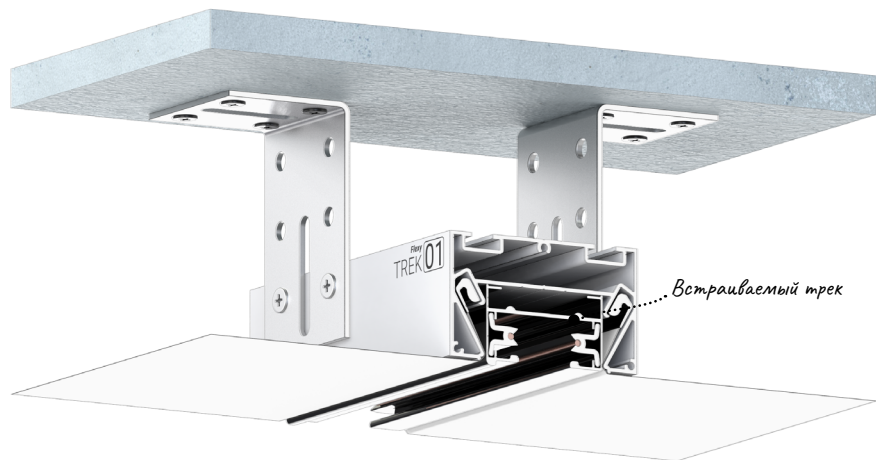

Профиль для натяжных потолков с гарпунной системой крепления полотна.
Для изготовления конструкций, ниш.

@#flexybrus

Flexy BRUS 04

Теневой профиль для натяжных потолков с гарпунной системой крепления полотна. Для обхода сложных стен.

@#flexybrus

Flexy BRUS 05

Профиль для натяжных потолков с гарпунной системой крепления полотна. Для обхода сложных стен. По периметру профиль закрывается стеновой вставкой.

@#flexybrus

Flexy BRUS 06

Теневой профиль для натяжных потолков с гарпунной системой крепления полотна. Для обхода лестничных проёмов и мансардных окон.

@#flexybrus

Flexy TREK 01

Разделительный профиль для натяжных потолков с гарпунной системой крепления полотна. Для установки однофазной трековой шины. Для изготовления встраиваемых и накладных световых линий, подвесных и накладных светильников, щелевых вытяжек.