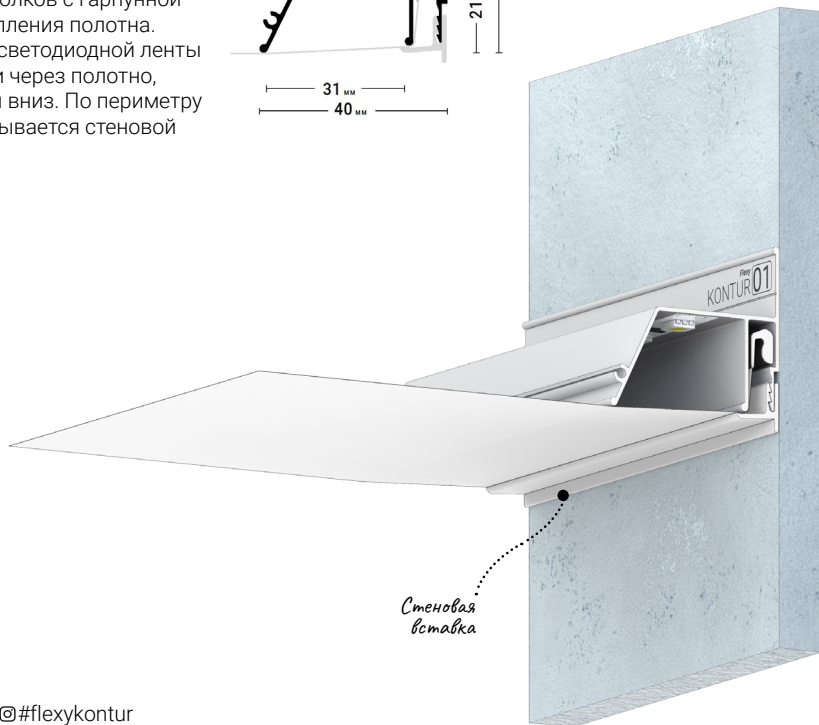

MU

@#flexyeuro

Flexy EURO 05

Стеновой профиль с теневым зазором для натяжных потолков с гарпунной системой крепления полотна.

@#flexyeuro

market-potolok.ru

Flexy FLY 01

Стеновой парящий профиль для натяжных потолков с гарпунной системой крепления полотна. С полкой для светодиодной ленты. Без светорассеивающей вставки.

@#flexyfly

Flexy FLY 02

Стеновой парящий профиль для натяжных потолков с гарпунной системой крепления полотна. С полкой для светодиодной ленты и креплением для светорассеивающей вставки.

@#flexyfly

Flexy KONTUR 01

Стеновой контурный профиль для натяжных потолков с гарпунной системой крепления полотна. С полкой для светодиодной ленты для подсветки через полотно, направленной вниз. По периметру профиль закрывается стеновой вставкой.