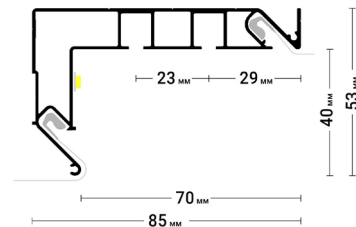

Flexy GARDINA2 01

Профиль для изготовления скрытых карнизных ниш с двумя пазами для установки штор и гардин. Для гарпунной системы крепления полотна с нижней заправкой.

Гл

@#flexygardina

Flexy GARDINA2 02

Профиль для изготовления скрытых карнизных ниш с двумя пазами для установки штор и гардин. Для гарпунной системы крепления полотна с боковой заправкой.

Гл Ма

@#flexygardina