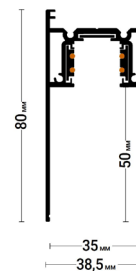

Flexy TREK 04

Профиль Flexy TREK 04 со встроенными тоководами для установки трековых светильников Flexy LIGHT 38 и 2038. Для монтажа в натяжной потолок профиль Flexy TREK 04 устанавливается в профиль Flexy TREK 02.