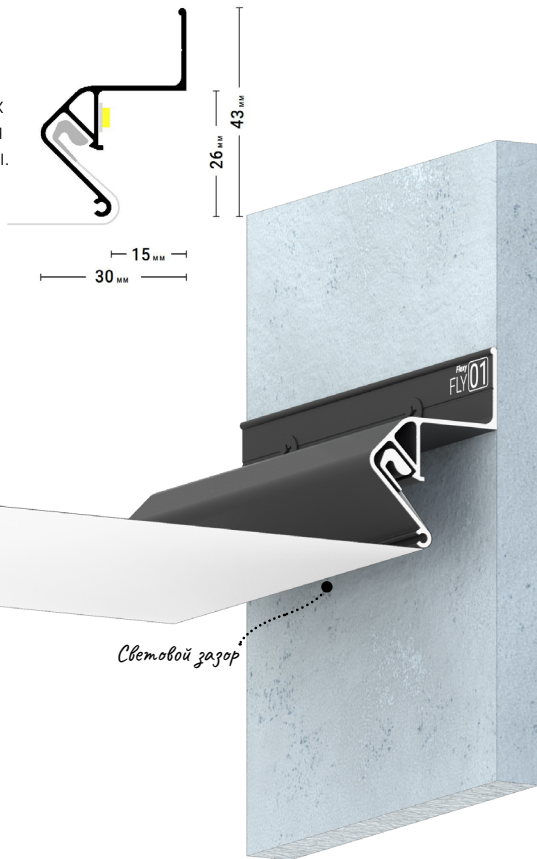

MU

@#flexyeuro

Flexy EURO 05

Стеновой профиль с теневым зазором для натяжных потолков с гарпунной системой крепления полотна.

@#flexyeuro

market-potolok.ru

Flexy FLY 01

Стеновой парящий профиль для натяжных потолков с гарпунной системой крепления полотна. С полкой для светодиодной ленты. Без светорассеивающей вставки.