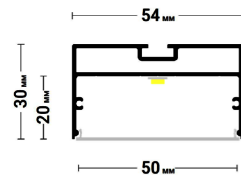

@#flexysvet

← в содержание