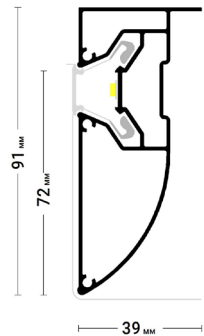

Flexy LED 03

Профиль для многоуровневых натяжных потолков с гарпунной системой крепления полотна. С полкой для светодиодной ленты и светорассеивающей вставкой.

@#flexyled