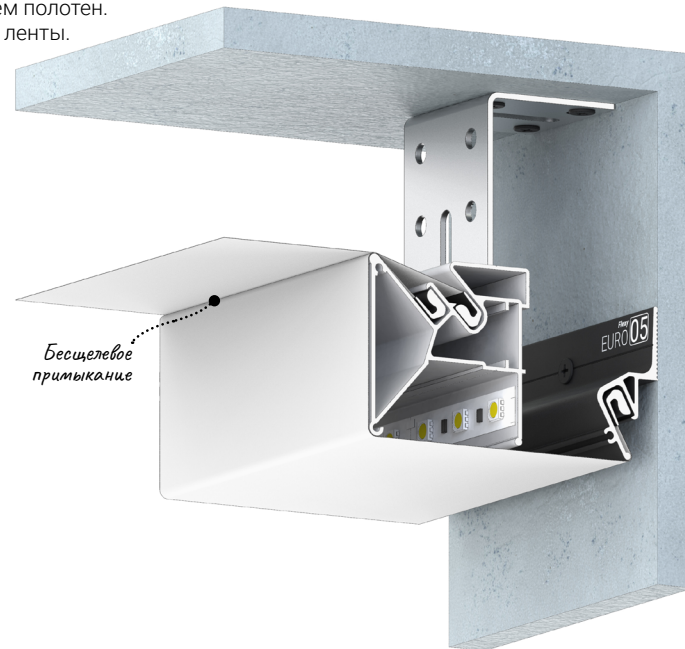

@#flexystandart

Flexy FUSION 01

Профиль для многоуровневых натяжных потолков с гарпунной системой крепления полотна. С бесщелевым примыканием полотен. Без подсветки.

@#flexyfusion

Flexy FUSION 02

Профиль для многоуровневых натяжных потолков с гарпунной системой крепления полотна. С бесщелевым примыканием полотен. С полкой для светодиодной ленты.