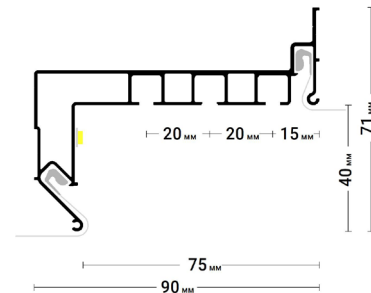

@#flexygardina