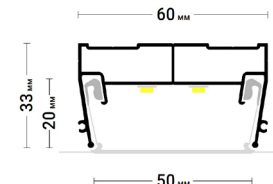

@#flexyline

Flexy LINE SLIM 30

Разделительный профиль для натяжных потолков с гарпунной системой крепления полотна. Для изготовления световых линий.

← в содержание

@#flexyline

Flexy LINE 50

Разделительный профиль для натяжных потолков с гарпунной системой крепления полотна. Для изготовления световых линий.