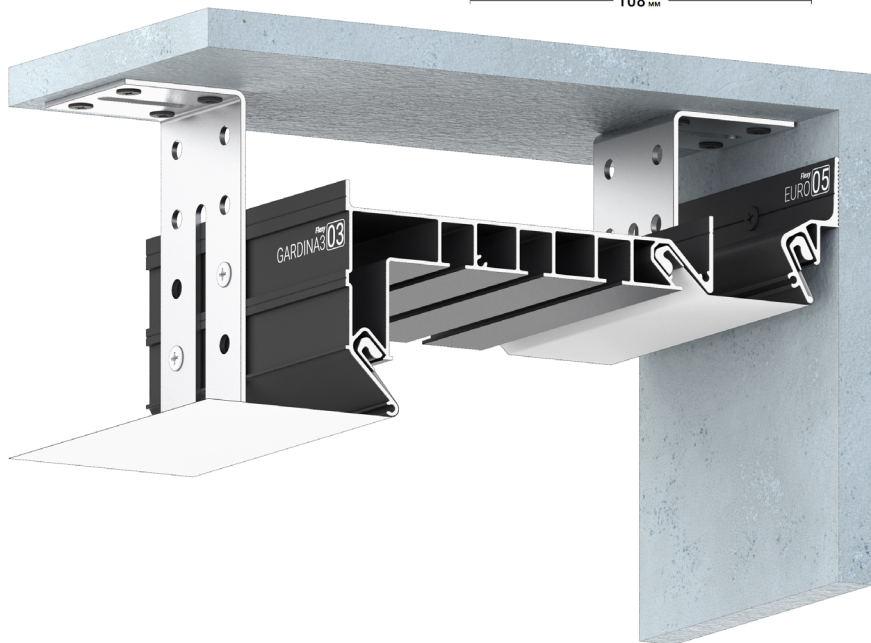

Flexy GARDINA3 03

Профиль для изготовления скрытых карнизных ниш с тремя пазами для установки штор и гардин. Для гарпунной системы крепления полотна с боковой заправкой.

@#flexygardina

Flexy GARDINA3 04

Профиль для изготовления скрытых карнизных ниш с тремя пазами для установки штор и гардин. Для гарпунной системы крепления полотна с нижней заправкой.