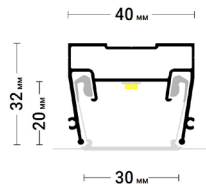

@#flexynisha

market-potolok.ru

Flexy LINE 15

Разделительный профиль для натяжных потолков с гарпунной системой крепления полотна. Для изготовления световых линий.

@#flexyline

Flexy LINE 30

Разделительный профиль для натяжных потолков с гарпунной системой крепления полотна. Для изготовления световых линий.

@#flexyline

Flexy LINE SLIM 30

Разделительный профиль для натяжных потолков с гарпунной системой крепления полотна. Для изготовления световых линий.

← в содержание

@#flexyline

Flexy LINE 50

Разделительный профиль для натяжных потолков с гарпунной системой крепления полотна. Для изготовления световых линий.