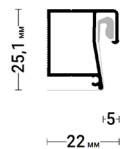

@#flexybrus