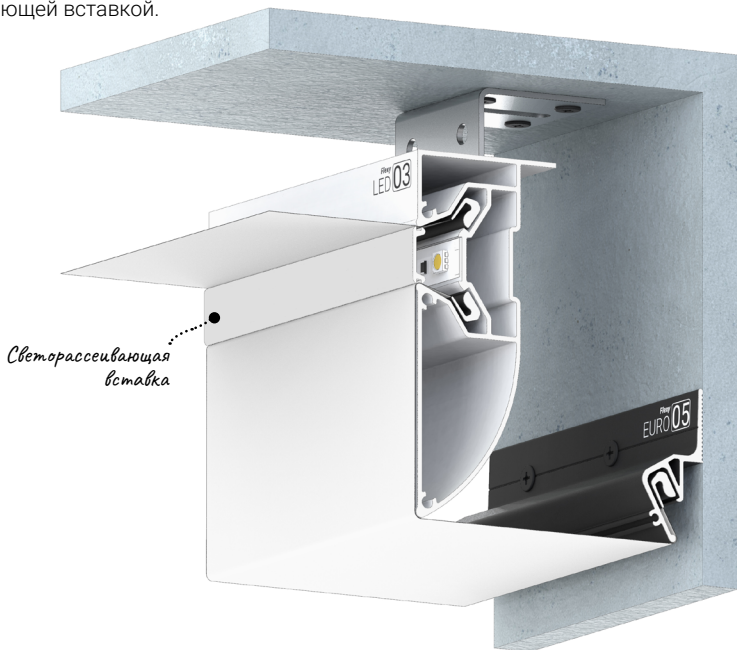

Flexy LED 03

Профиль для многоуровневых натяжных потолков с гарпунной системой крепления полотна. С полкой для светодиодной ленты и светорассеивающей вставкой.

@#flexyled