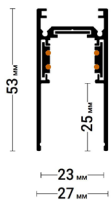

Flexy TREK 05

Профиль Flexy TREK 05 со встроенными тоководами для установки трековых светильников Flexy LIGHT 20 и 2038. Для монтажа в натяжной потолок профиль Flexy TREK 05 устанавливается в профиль Flexy TREK 06.