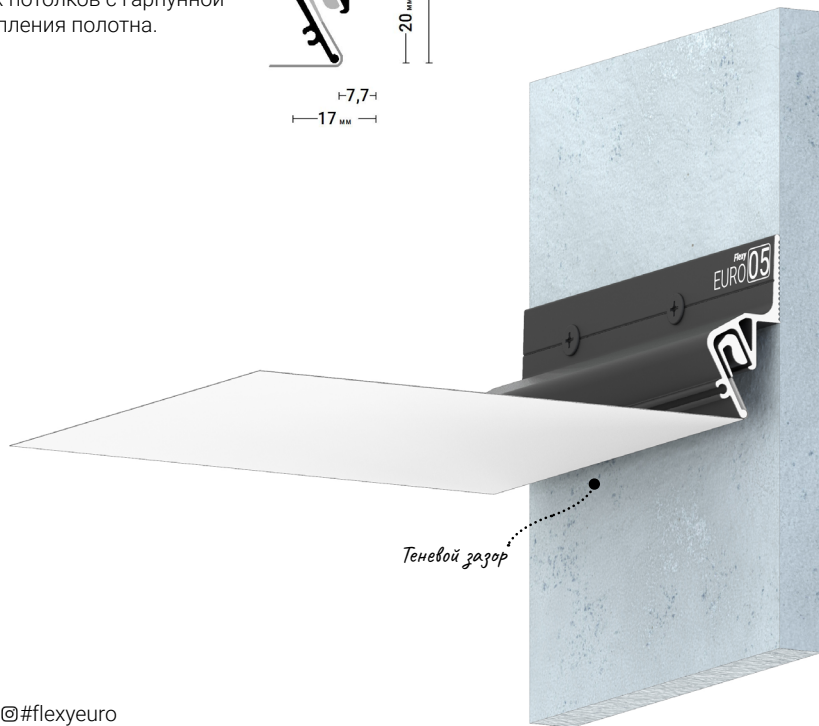

Flexy EURO 01

Стеновой профиль с теневым зазором для натяжных потолков с гарпунной системой крепления полотна.

Ma

@#flexyeuro

Flexy EURO 02

Стеновой профиль с теневым зазором для натяжных потолков с гарпунной системой крепления полотна.

Ma

@#flexyeuro

Flexy EURO 03

Потолочный профиль с теньвым зазором
для натяжных потолков с гарпунной
системой крепления полотна.

Ma

@#flexyeuro

Flexy EURO 04

Разделительный профиль с теньвым зазором
для натяжных потолков с гарпунной
системой крепления полотна.

MU

@#flexyeuro

Flexy EURO 05

Стеновой профиль с теневым зазором для натяжных потолков с гарпунной системой крепления полотна.

@#flexyeuro

market-potolok.ru

Flexy FLY 01

Стеновой парящий профиль для натяжных потолков с гарпунной системой крепления полотна. С полкой для светодиодной ленты. Без светорассеивающей вставки.