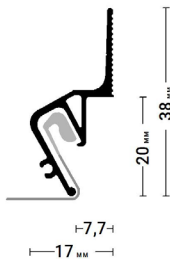

Flexy EURO 05

Стеновой профиль с теневым зазором для натяжных потолков с гарпунной системой крепления полотна.

@#flexyeuro