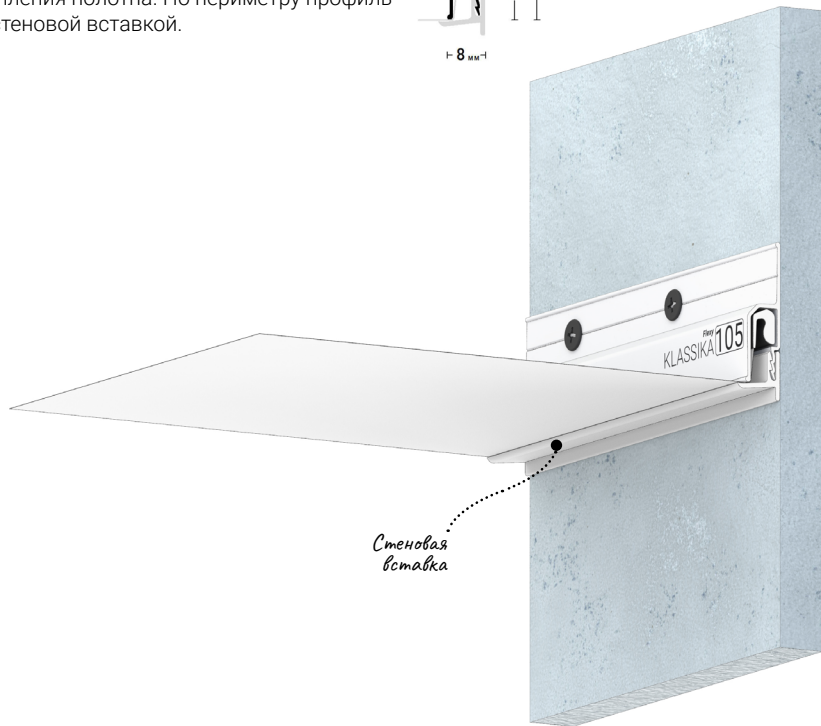

Flexy KLASSIKA 105

Стеновой профиль для натяжных потолков с гарпунной системой крепления полотна. По периметру профиль закрывается стеновой вставкой.