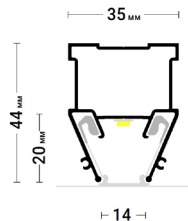

Flexy LINE 15

Разделительный профиль для натяжных потолков с гарпунной системой крепления полотна. Для изготовления световых линий.

@#flexyline

Flexy LINE 30

Разделительный профиль для натяжных потолков с гарпунной системой крепления полотна. Для изготовления световых линий.