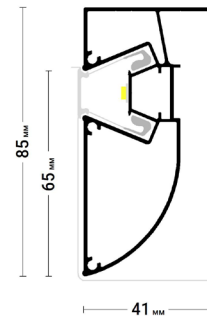

@#flexyled