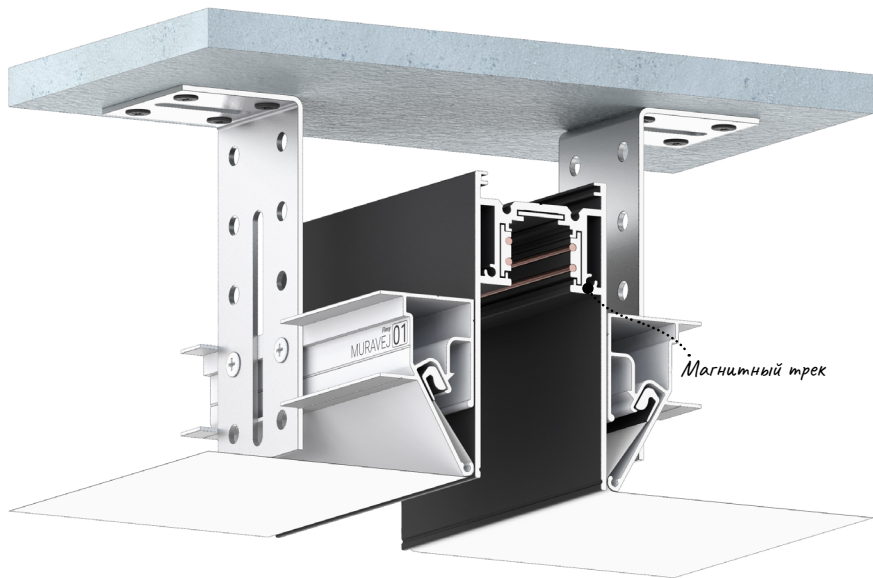

Flexy KLASSIKA 140

Стеновой профиль для натяжных потолков с гарпунной системой крепления полотна.
Без стеновой вставки.

market-potolok.ru

Flexy MURAVEJ 01

Профиль для натяжных потолков с гарпунной системой крепления полотна. С полкой для светодиодной ленты. Для установки трековых систем освещения в натяжные потолки.