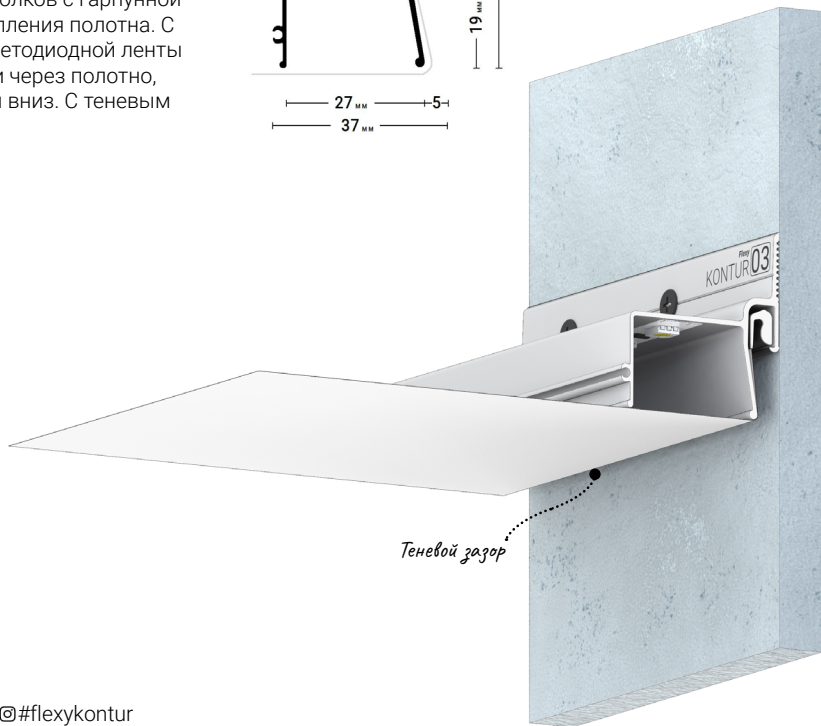

Flexy KONTUR 03

Стеновой контурный профиль для натяжных потолков с гарпунной системой крепления полотна. С полкой для светодиодной ленты для подсветки через полотно, направленной вниз. С теньвым зазором.

@#flexykontur