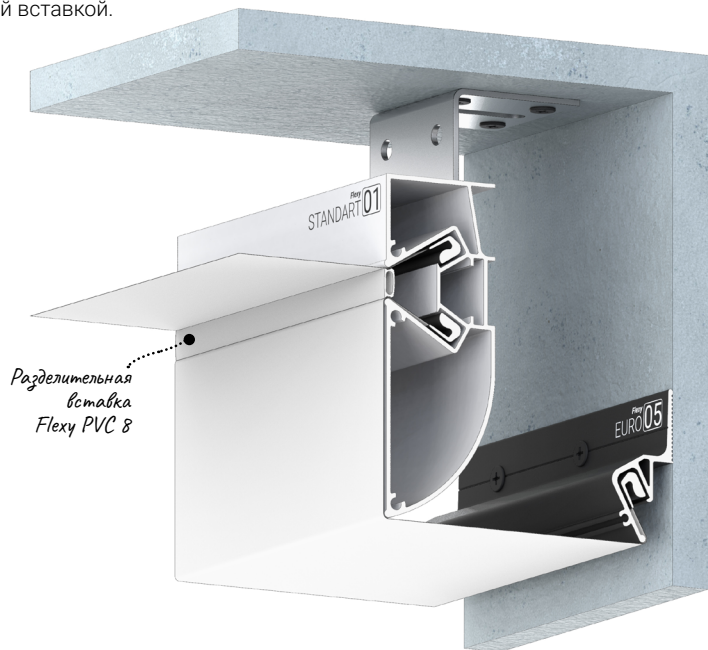

*Цветом
выделена
группа
профиля*

Flexy STANDART 01

Профиль для многоуровневых натяжных потолков с гарпунной системой крепления полотна. С разделительной вставкой. Без подсветки.

@#flexystandart

Flexy STANDART 03

@#flexystandart

Flexy FUSION 01

Профиль для многоуровневых натяжных потолков с гарпунной системой крепления полотна. С бесщелевым примыканием полотен. Без подсветки.

@#flexyfusion

Flexy FUSION 02

Профиль для многоуровневых натяжных потолков с гарпунной системой крепления полотна. С бесщелевым примыканием полотен. С полкой для светодиодной ленты.