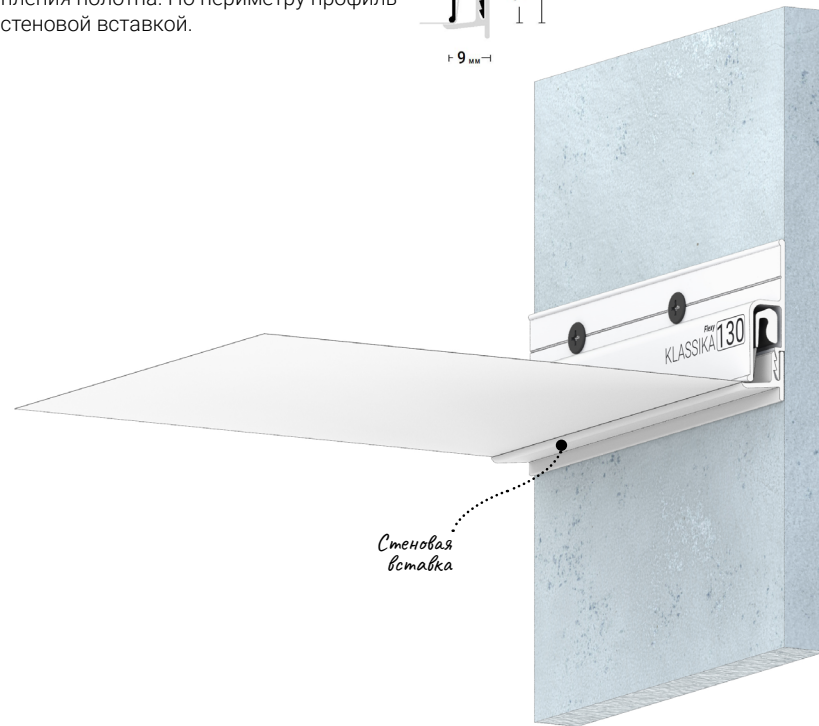

@#flexytrek

Flexy TREK 06

Профиль Flexy TREK 06 для натяжных потолков с гарпунной системой крепления полотна. В профиль Flexy TREK 06 устанавливается профиль Flexy TREK 05 для трековых светильников Flexy LIGHT 20 и 2038.

@#flexytrek

Flexy KLASSIKA 105

Стеновой профиль для натяжных потолков с гарпунной системой крепления полотна. По периметру профиль закрывается стеновой вставкой.

Flexy KLASSIKA 130

Стеновой профиль для натяжных потолков с гарпунной системой крепления полотна. По периметру профиль закрывается стеновой вставкой.

Flexy KLASSIKA 140

Стеновой профиль для натяжных потолков с гарпунной системой крепления полотна.
Без стеновой вставки.

market-potolok.ru

Flexy MURAVEJ 01

Профиль для натяжных потолков с гарпунной системой крепления полотна. С полкой для светодиодной ленты. Для установки трековых систем освещения в натяжные потолки.