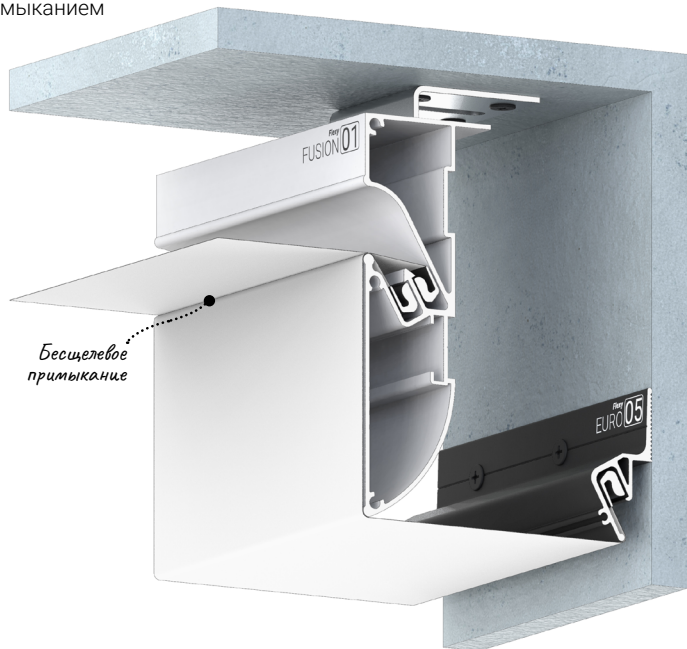

*Цветом
выделена
группа
профиля*

Flexy STANDART 01

Профиль для многоуровневых натяжных потолков с гарпунной системой крепления полотна. С разделительной вставкой. Без подсветки.

@#flexystandart

Flexy STANDART 03

@#flexystandart

Flexy FUSION 01

Профиль для многоуровневых натяжных потолков с гарпунной системой крепления полотна. С бесщелевым примыканием полотен. Без подсветки.

@#flexyfusion

Flexy FUSION 02

Профиль для многоуровневых натяжных потолков с гарпунной системой крепления полотна. С бесщелевым примыканием полотен. С полкой для светодиодной ленты.