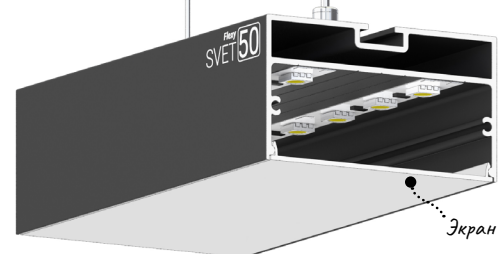

@#flexyline

Flexy LINE SLIM 30

Разделительный профиль для натяжных потолков с гарпунной системой крепления полотна. Для изготовления световых линий.

← в содержание

@#flexyline

Flexy LINE 50

Разделительный профиль для натяжных потолков с гарпунной системой крепления полотна. Для изготовления световых линий.

← в содержание

@#flexyline

Flexy SVET 30

Универсальный профиль для изготовления накладных, подвесных и встраиваемых световых линий и светильников.

@#flexysvet

← в содержание

Flexy SVET 50

Универсальный профиль для изготовления накладных, подвесных и встраиваемых световых линий и светильников.