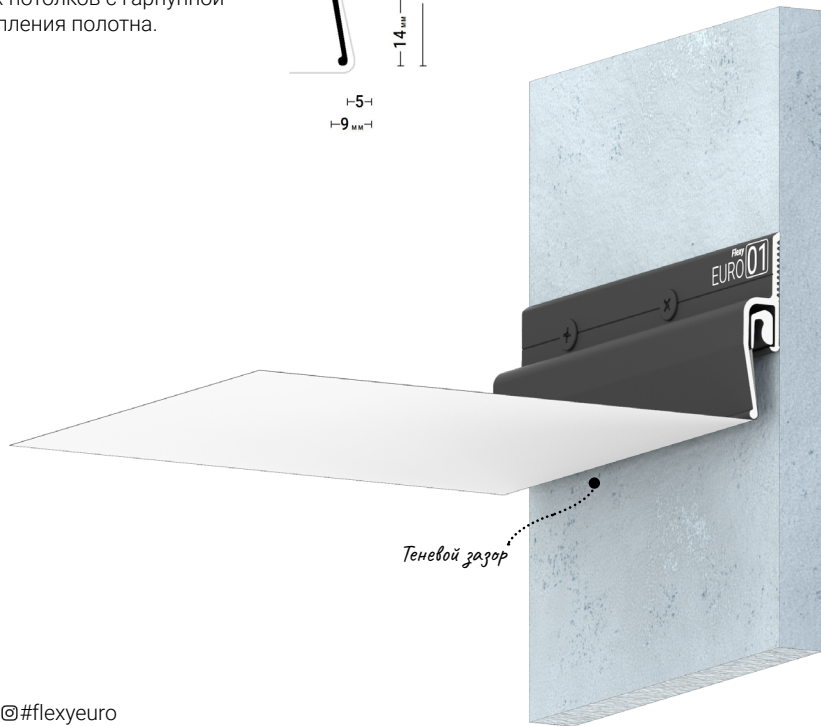

@#flexygardina

Flexy GARDINA2 05

Профиль для изготовления скрытых карнизных ниш с подсветкой с двумя пазами для установки штор и гардин. Для гарпунной системы крепления полотна с боковой заправкой.

@#flexygardina

Flexy EURO 01

Стеновой профиль с теневым зазором для натяжных потолков с гарпунной системой крепления полотна.

Ma

@#flexyeuro

Flexy EURO 02

Стеновой профиль с теневым зазором для натяжных потолков с гарпунной системой крепления полотна.