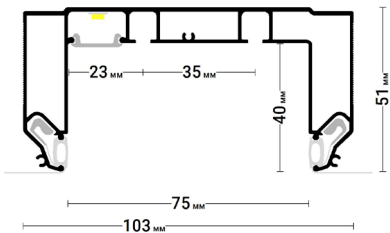

Flexy GARDINA2 05

Профиль для изготовления скрытых карнизных ниш с подсветкой с двумя пазами для установки штор и гардин. Для гарпунной системы крепления полотна с боковой заправкой.

@#flexygardina