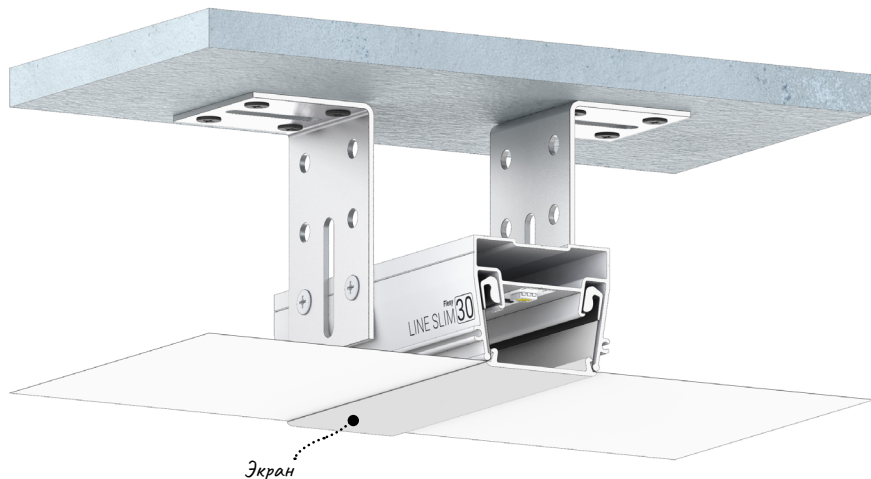

@#flexynisha

market-potolok.ru

Flexy LINE 15

Разделительный профиль для натяжных потолков с гарпунной системой крепления полотна. Для изготовления световых линий.

@#flexyline

Flexy LINE 30

Разделительный профиль для натяжных потолков с гарпунной системой крепления полотна. Для изготовления световых линий.

@#flexyline

Flexy LINE SLIM 30

Разделительный профиль для натяжных потолков с гарпунной системой крепления полотна. Для изготовления световых линий.

← в содержание

@#flexyline

Flexy LINE 50

Разделительный профиль для натяжных потолков с гарпунной системой крепления полотна. Для изготовления световых линий.