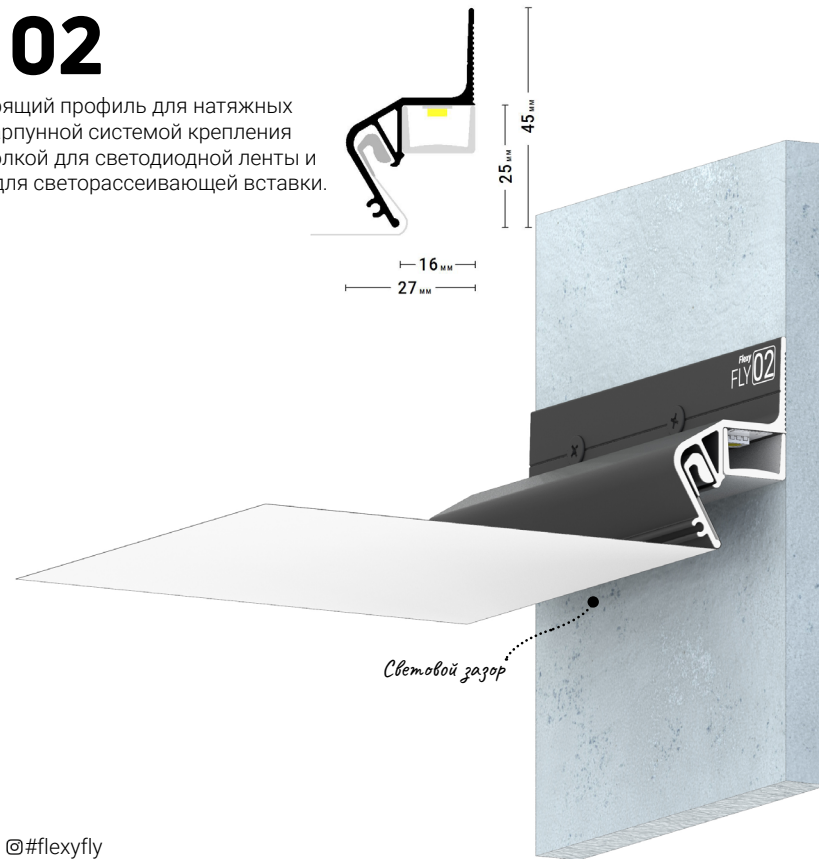

Flexy FLY 02

Стеновой парящий профиль для натяжных потолков с гарпунной системой крепления полотна. С полкой для светодиодной ленты и креплением для светорассеивающей вставки.