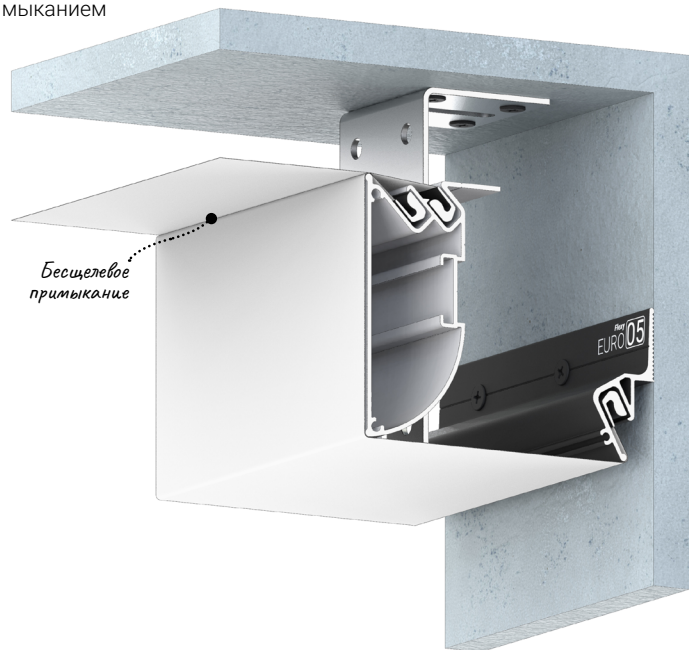

Flexy FUSION 03

Профиль для многоуровневых натяжных потолков с гарпунной системой крепления полотна. С бесщелевым примыканием полотен. Без подсветки.

@#flexyfusion