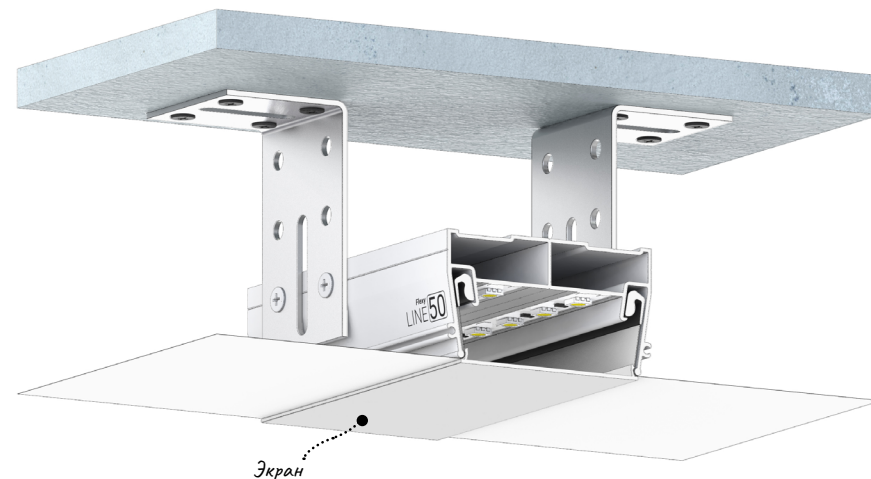

@#flexyline

Flexy LINE SLIM 30

Разделительный профиль для натяжных потолков с гарпунной системой крепления полотна. Для изготовления световых линий.

← в содержание

@#flexyline

Flexy LINE 50

Разделительный профиль для натяжных потолков с гарпунной системой крепления полотна. Для изготовления световых линий.

← в содержание

@#flexyline

Flexy SVET 30

Универсальный профиль для изготовления накладных, подвесных и встраиваемых световых линий и светильников.

@#flexysvet

← в содержание

Flexy SVET 50

Универсальный профиль для изготовления накладных, подвесных и встраиваемых световых линий и светильников.