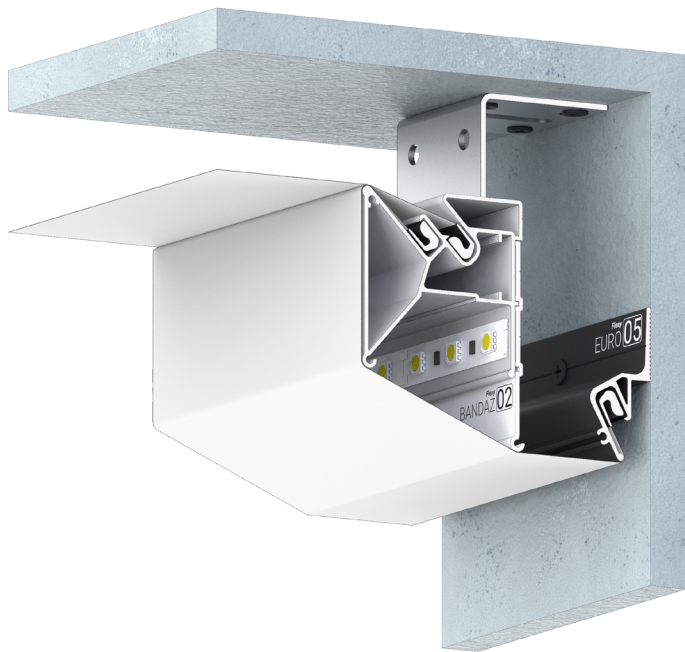

Flexy BANDAZ 02

Профиль для создания декоративной фаски.