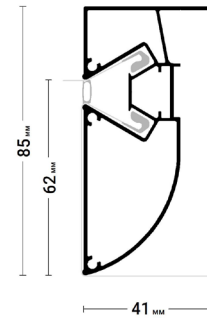

*Цветом
выделена
группа
профиля*

Flexy STANDART 01

Профиль для многоуровневых натяжных потолков с гарпунной системой крепления полотна. С разделительной вставкой. Без подсветки.

@#flexystandart

Flexy STANDART 03