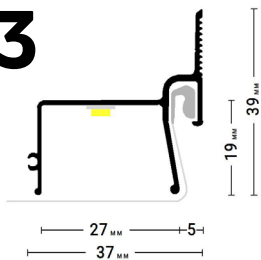

Flexy KONTUR 03

Стеновой контурный профиль для натяжных потолков с гарпунной системой крепления полотна. С полкой для светодиодной ленты для подсветки через полотно, направленной вниз. С теньвым зазором.

@#flexykontur