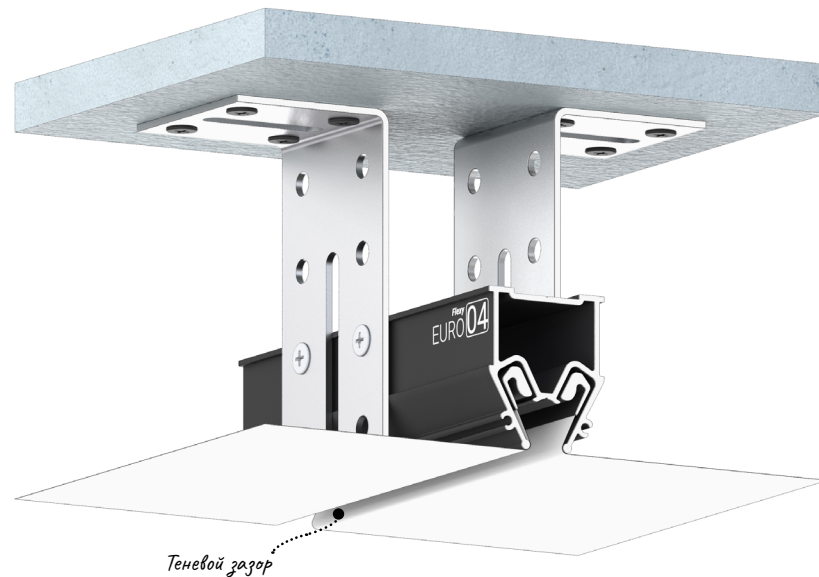

@#flexyeuro