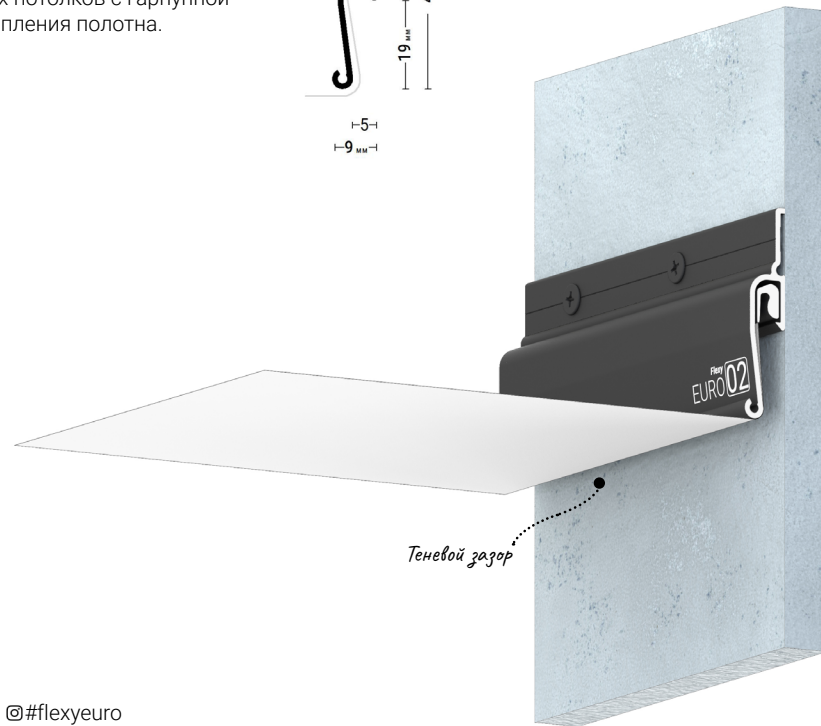

@#flexygardina

Flexy GARDINA2 05

Профиль для изготовления скрытых карнизных ниш с подсветкой с двумя пазами для установки штор и гардин. Для гарпунной системы крепления полотна с боковой заправкой.

@#flexygardina

Flexy EURO 01

Стеновой профиль с теневым зазором для натяжных потолков с гарпунной системой крепления полотна.

Ma

@#flexyeuro

Flexy EURO 02

Стеновой профиль с теневым зазором для натяжных потолков с гарпунной системой крепления полотна.

Ma

@#flexyeuro

Flexy EURO 03

Потолочный профиль с теньвым зазором
для натяжных потолков с гарпунной
системой крепления полотна.

Ma

@#flexyeuro

Flexy EURO 04

Разделительный профиль с теньвым зазором
для натяжных потолков с гарпунной
системой крепления полотна.