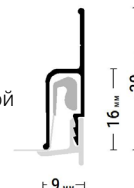

@#flexytrek

Flexy KLASSIKA 105

Стеновой профиль для натяжных потолков с гарпунной системой крепления полотна. По периметру профиль закрывается стеновой вставкой.

Flexy KLASSIKA 130

Стеновой профиль для натяжных потолков с гарпунной системой крепления полотна. По периметру профиль закрывается стеновой вставкой.