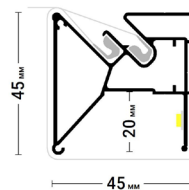

*Цветом
выделена
группа
профиля*

Flexy STANDART 01

Профиль для многоуровневых натяжных потолков с гарпунной системой крепления полотна. С разделительной вставкой. Без подсветки.

@#flexystandart

Flexy STANDART 03

@#flexystandart

Flexy FUSION 01

Профиль для многоуровневых натяжных потолков с гарпунной системой крепления полотна. С бесщелевым примыканием полотен. Без подсветки.

@#flexyfusion

Flexy FUSION 02

Профиль для многоуровневых натяжных потолков с гарпунной системой крепления полотна. С бесщелевым примыканием полотен. С полкой для светодиодной ленты.