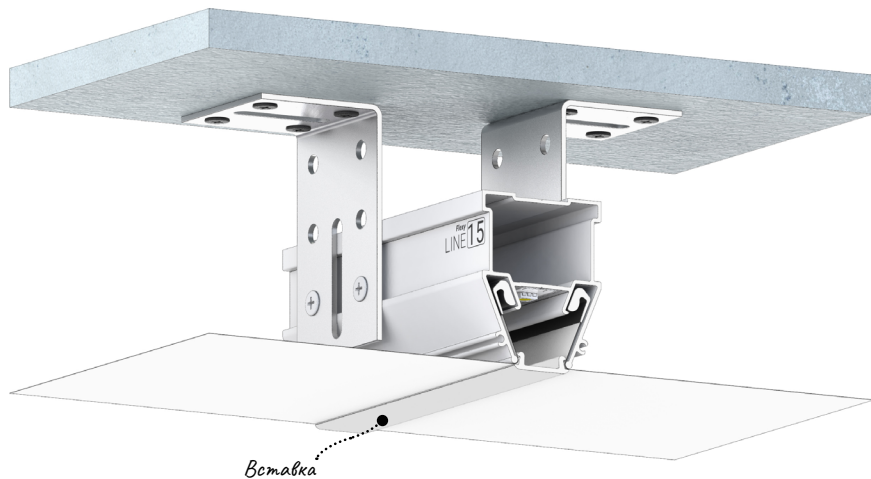

Flexy LINE 15

Разделительный профиль для натяжных потолков с гарпунной системой крепления полотна. Для изготовления световых линий.

@#flexyline

Flexy LINE 30

Разделительный профиль для натяжных потолков с гарпунной системой крепления полотна. Для изготовления световых линий.