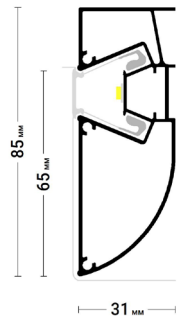

Flexy LED 01

Профиль для многоуровневых натяжных потолков с гарпунной системой крепления полотна.

С полкой для светодиодной ленты и светорассеивающей вставкой.

@#flexyled

Flexy LED 02

Профиль для многоуровневых натяжных потолков с гарпунной системой крепления полотна.

С полкой для светодиодной ленты и светорассеивающей вставкой.