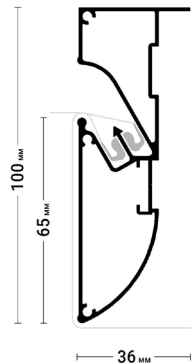

Flexy FUSION 01

Профиль для многоуровневых натяжных потолков с гарпунной системой крепления полотна. С бесщелевым примыканием полотен. Без подсветки.

@#flexyfusion

Flexy FUSION 02

Профиль для многоуровневых натяжных потолков с гарпунной системой крепления полотна. С бесщелевым примыканием полотен. С полкой для светодиодной ленты.