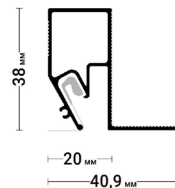

@#flexybrus

Flexy BRUS 05

Профиль для натяжных потолков с гарпунной системой крепления полотна. Для обхода сложных стен. По периметру профиль закрывается стеновой вставкой.

@#flexybrus

Flexy BRUS 06

Теневой профиль для натяжных потолков с гарпунной системой крепления полотна. Для обхода лестничных проёмов и мансардных окон.