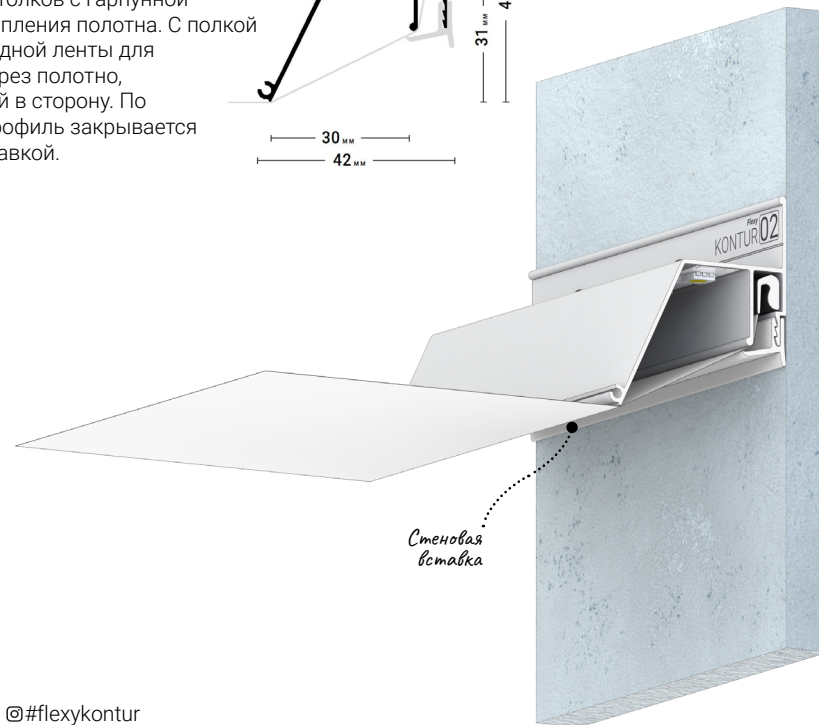

@#flexykontur

← в содержание