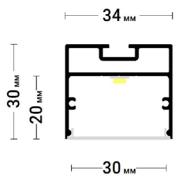

Flexy SVET 30

Универсальный профиль для изготовления накладных, подвесных и встраиваемых световых линий и светильников.

@#flexysvet

← в содержание

Flexy SVET 50

Универсальный профиль для изготовления накладных, подвесных и встраиваемых световых линий и светильников.