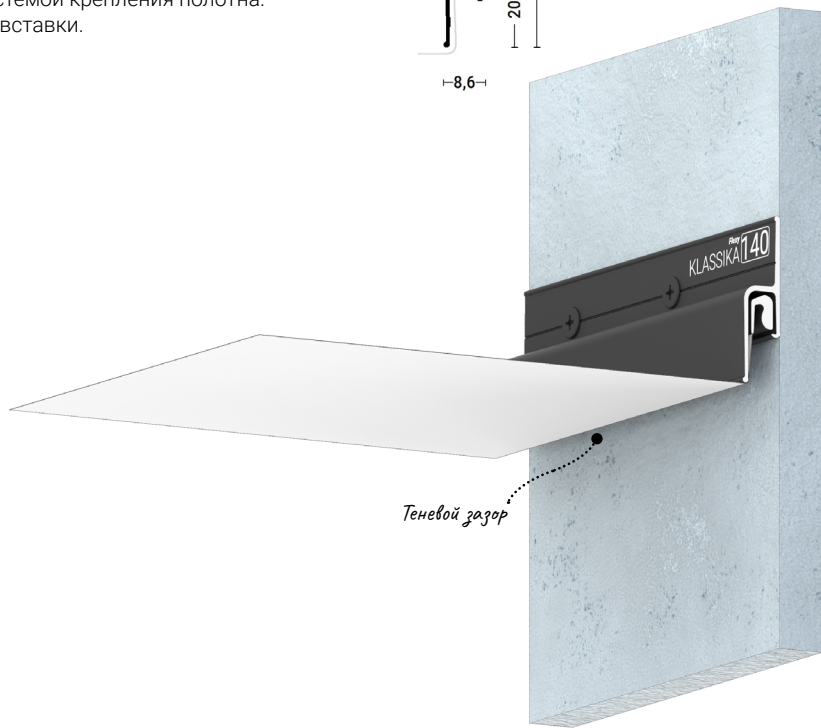

@#flexytrek

Flexy TREK 06

Профиль Flexy TREK 06 для натяжных потолков с гарпунной системой крепления полотна. В профиль Flexy TREK 06 устанавливается профиль Flexy TREK 05 для трековых светильников Flexy LIGHT 20 и 2038.

@#flexytrek

Flexy KLASSIKA 105

Стеновой профиль для натяжных потолков с гарпунной системой крепления полотна. По периметру профиль закрывается стеновой вставкой.

Flexy KLASSIKA 130

Стеновой профиль для натяжных потолков с гарпунной системой крепления полотна. По периметру профиль закрывается стеновой вставкой.

Flexy KLASSIKA 140

Стеновой профиль для натяжных потолков с гарпунной системой крепления полотна.
Без стеновой вставки.

market-potolok.ru

Flexy MURAVEJ 01

Профиль для натяжных потолков с гарпунной системой крепления полотна. С полкой для светодиодной ленты. Для установки трековых систем освещения в натяжные потолки.