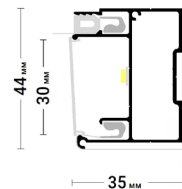

Flexy BRUS 02

Профиль для натяжных потолков с гарпунной системой крепления полотна. Для изготовления вертикального светового перехода шириной 30 мм, конструкций, ниш, обхода сложных стен.

@#flexybrus

Flexy BRUS 03