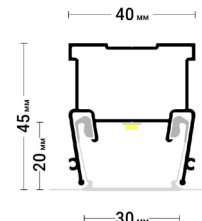

@#flexynisha

market-potolok.ru

Flexy LINE 15

Разделительный профиль для натяжных потолков с гарпунной системой крепления полотна. Для изготовления световых линий.

@#flexyline

Flexy LINE 30

Разделительный профиль для натяжных потолков с гарпунной системой крепления полотна. Для изготовления световых линий.