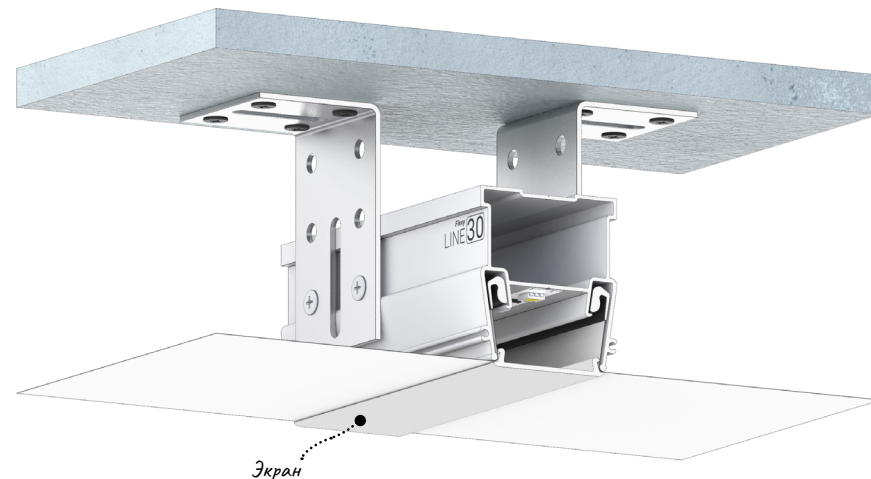

@#flexynisha

market-potolok.ru

Flexy LINE 15

Разделительный профиль для натяжных потолков с гарпунной системой крепления полотна. Для изготовления световых линий.

@#flexyline

Flexy LINE 30

Разделительный профиль для натяжных потолков с гарпунной системой крепления полотна. Для изготовления световых линий.

@#flexyline

Flexy LINE SLIM 30

Разделительный профиль для натяжных потолков с гарпунной системой крепления полотна. Для изготовления световых линий.

← в содержание

@#flexyline

Flexy LINE 50

Разделительный профиль для натяжных потолков с гарпунной системой крепления полотна. Для изготовления световых линий.