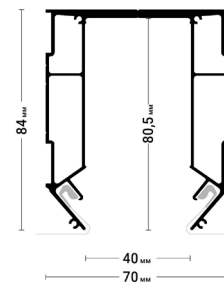

Flexy TREK 02

Профиль Flexy TREK 02 для натяжных потолков с гарпунной системой крепления полотна. В профиль Flexy TREK 02 устанавливается профиль Flexy TREK 04 для трековых светильников Flexy LIGHT 38 и 2038.