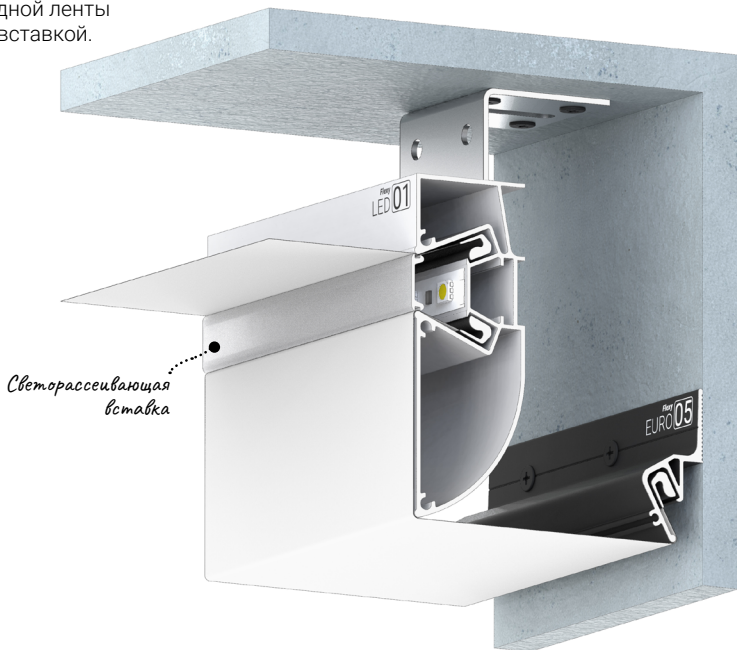

@#flexystandart

Flexy FUSION 01

Профиль для многоуровневых натяжных потолков с гарпунной системой крепления полотна. С бесщелевым примыканием полотен. Без подсветки.

@#flexyfusion

Flexy FUSION 02

Профиль для многоуровневых натяжных потолков с гарпунной системой крепления полотна. С бесщелевым примыканием полотен. С полкой для светодиодной ленты.

@#flexyfusion

Flexy FUSION 03

Профиль для многоуровневых натяжных потолков с гарпунной системой крепления полотна. С бесщелевым примыканием полотен. Без подсветки.

@#flexyfusion

market-potolok.ru

Flexy LED 01

Профиль для многоуровневых натяжных потолков с гарпунной системой крепления полотна.

С полкой для светодиодной ленты и светорассеивающей вставкой.

@#flexyled

Flexy LED 02

Профиль для многоуровневых натяжных потолков с гарпунной системой крепления полотна.