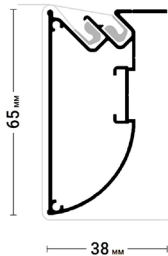

Flexy FUSION 03

Профиль для многоуровневых натяжных потолков с гарпунной системой крепления полотна. С бесщелевым примыканием полотен. Без подсветки.

@#flexyfusion