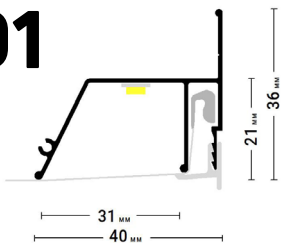

Flexy KONTUR 01

Стеновой контурный профиль для натяжных потолков с гарпунной системой крепления полотна. С полкой для светодиодной ленты для подсветки через полотно, направленной вниз. По периметру профиль закрывается стеновой вставкой.

@#flexykontur

← в содержание

Flexy KONTUR 02

Стеновой контурный профиль для натяжных потолков с гарпунной системой крепления полотна. С полкой для светодиодной ленты для подсветки через полотно, направленной в сторону. По периметру профиль закрывается стеновой вставкой.