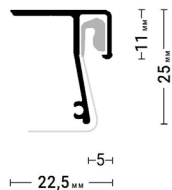

Ma

@#flexyeuro

Flexy EURO 03

Потолочный профиль с теньвым зазором
для натяжных потолков с гарпунной
системой крепления полотна.

Ma

@#flexyeuro

Flexy EURO 04

Разделительный профиль с теньвым зазором
для натяжных потолков с гарпунной
системой крепления полотна.