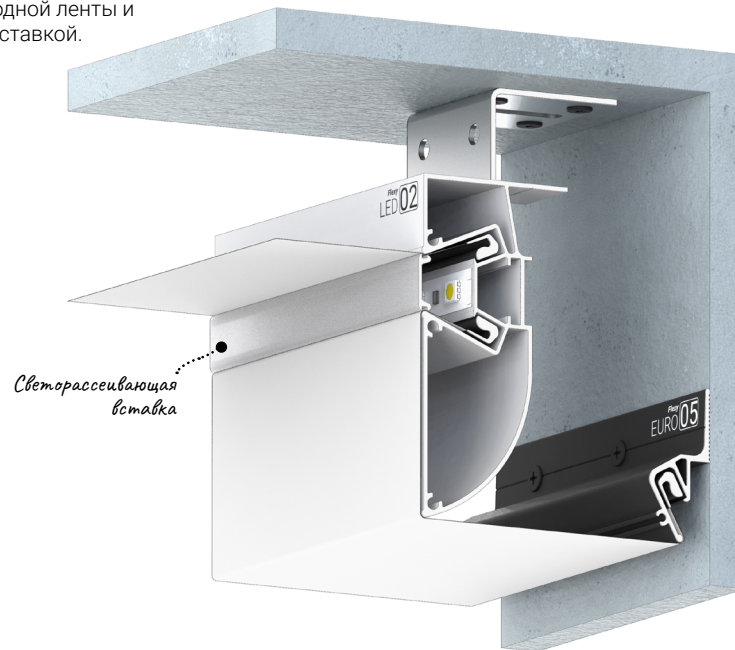

Профиль для многоуровневых натяжных потолков с гарпунной системой крепления полотна.

С полкой для светодиодной ленты и светорассеивающей вставкой.

@#flexyled

Flexy LED 02

Профиль для многоуровневых натяжных потолков с гарпунной системой крепления полотна.

С полкой для светодиодной ленты и светорассеивающей вставкой.

@#flexyled

Flexy LED 03

Профиль для многоуровневых натяжных потолков с гарпунной системой крепления полотна. С полкой для светодиодной ленты и светорассеивающей вставкой.