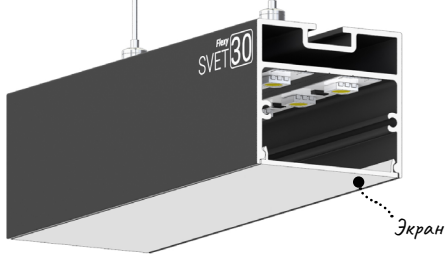

@#flexynisha

market-potolok.ru

Flexy LINE 15

Разделительный профиль для натяжных потолков с гарпунной системой крепления полотна. Для изготовления световых линий.

@#flexyline

Flexy LINE 30

Разделительный профиль для натяжных потолков с гарпунной системой крепления полотна. Для изготовления световых линий.

@#flexyline

Flexy LINE SLIM 30

Разделительный профиль для натяжных потолков с гарпунной системой крепления полотна. Для изготовления световых линий.

← в содержание

@#flexyline

Flexy LINE 50

Разделительный профиль для натяжных потолков с гарпунной системой крепления полотна. Для изготовления световых линий.

← в содержание

@#flexyline

Flexy SVET 30

Универсальный профиль для изготовления накладных, подвесных и встраиваемых световых линий и светильников.

@#flexysvet

← в содержание

Flexy SVET 50

Универсальный профиль для изготовления накладных, подвесных и встраиваемых световых линий и светильников.