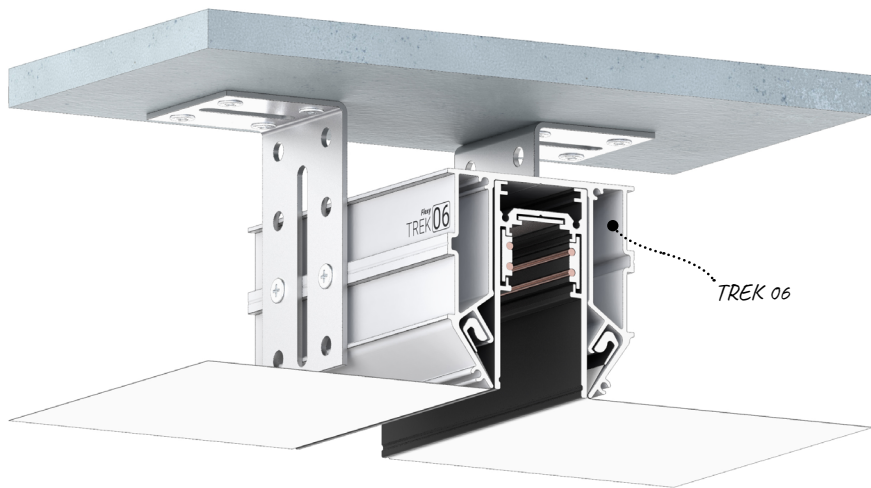

Flexy TREK 05

Профиль Flexy TREK 05 со встроенными тоководами для установки трековых светильников Flexy LIGHT 20 и 2038. Для монтажа в натяжной потолок профиль Flexy TREK 05 устанавливается в профиль Flexy TREK 06.

@#flexytrek

Flexy TREK 06

Профиль Flexy TREK 06 для натяжных потолков с гарпунной системой крепления полотна. В профиль Flexy TREK 06 устанавливается профиль Flexy TREK 05 для трековых светильников Flexy LIGHT 20 и 2038.