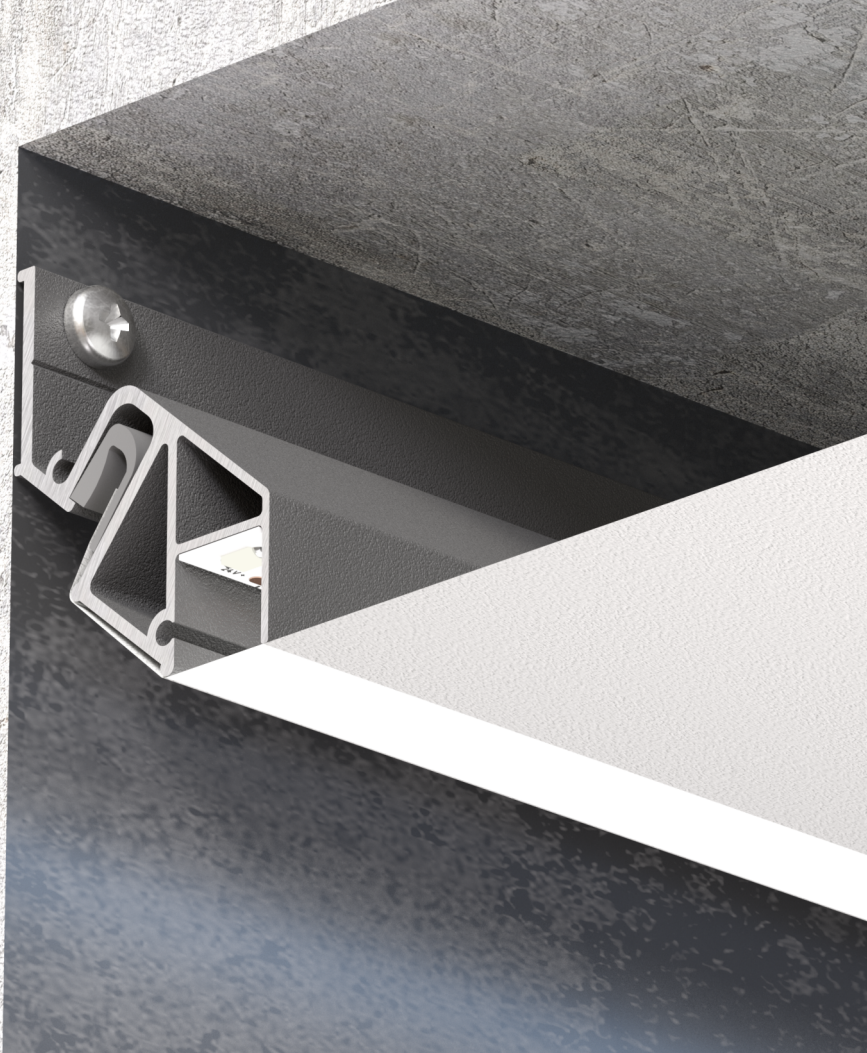

Цвет профиля
чёрный

Стеновой
вид крепления

Гарпунная
система монтажа

ПВХ
полотно

Контурно- теневой DLX

Цвет профиля
чёрный

Стеновой
вид крепления

Гарпунная
система монтажа

ПВХ
полотно

X LINE 30

Алюминиевый
профиль

Потолочный
вид крепления

Гарпунная
система монтажа

ПВХ
полотно

X LINE 10

Алюминиевый
профиль/чёрный

Потолочный
вид крепления

Гарпунная
система монтажа

ПВХ
полотно

Трековый профиль X25

Алюминиевый
профиль

Потолочный
вид крепления

Гарпунная
система монтажа

ПВХ
полотно

Однорядная шина-карниз TIRE X1

Цвет профиля
белый/чёрный

Потолочный
вид крепления

Гарпунная
система монтажа

ПВХ
полотно

Парящий AIR X

Цвет профиля
белый/чёрный

Стеновой
вид крепления