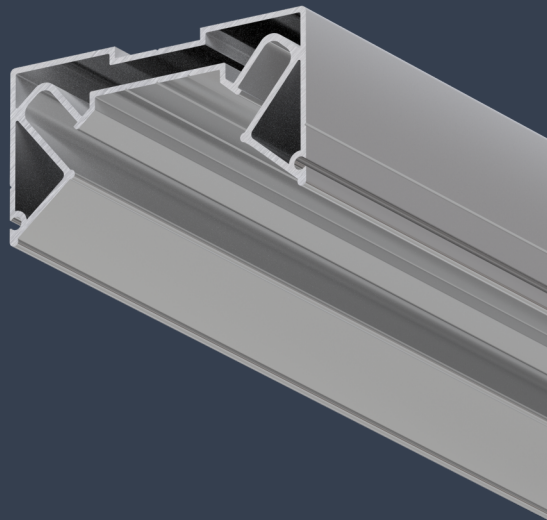

Цвет профиля
чёрный

Стеновой
вид крепления

Гарпунная
система монтажа

ПВХ
полотно

Контурно- теневой DLX

Цвет профиля
чёрный

Стеновой
вид крепления

Гарпунная
система монтажа

ПВХ
полотно

X LINE 30

Алюминиевый
профиль

Потолочный
вид крепления

Гарпунная
система монтажа

ПВХ
полотно

X LINE 10

Алюминиевый
профиль/чёрный

Потолочный
вид крепления

Гарпунная
система монтажа

ПВХ
полотно

Трековый профиль X25

Алюминиевый
профиль

Потолочный
вид крепления

Гарпунная
система монтажа

ПВХ
полотно

Однорядная шина-карниз TIRE X1

Цвет профиля
белый/чёрный

Потолочный
вид крепления

Гарпунная
система монтажа

ПВХ
полотно

Парящий AIR X

Цвет профиля
белый/чёрный

Стеновой
вид крепления