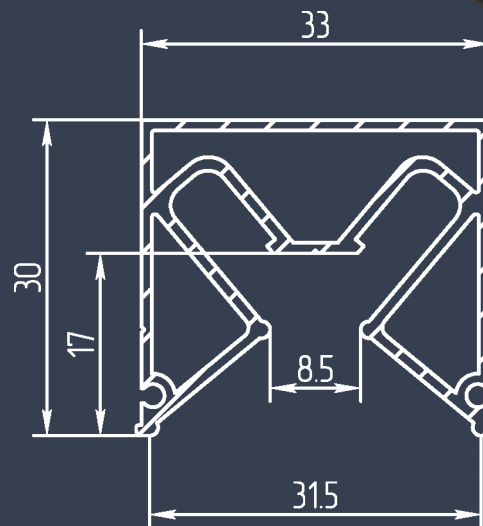

Алюминиевый
профиль/чёрный

Потолочный
вид крепления

Гарпунная
система монтажа

ПВХ
полотно