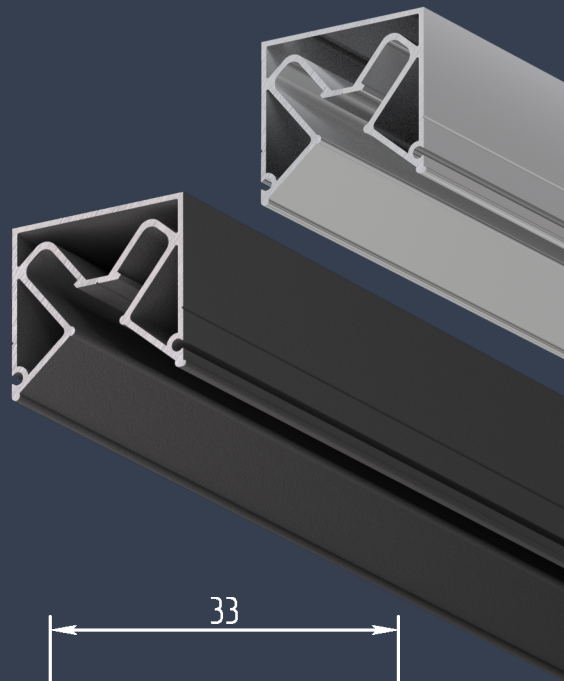

ПВХ
полотно

X LINE 30

Алюминиевый
профиль

Потолочный
вид крепления

Гарпунная
система монтажа

ПВХ
полотно

X LINE 10

Алюминиевый
профиль/чёрный

Потолочный
вид крепления

Гарпунная
система монтажа

ПВХ
полотно

Трековый профиль X25

Алюминиевый
профиль

Потолочный
вид крепления

Гарпунная
система монтажа

ПВХ
полотно

Однорядная шина-карниз TIRE X1

Цвет профиля
белый/чёрный

Потолочный
вид крепления

Гарпунная
система монтажа

ПВХ
полотно

Парящий AIR X

Цвет профиля
белый/чёрный

Стеновой
вид крепления