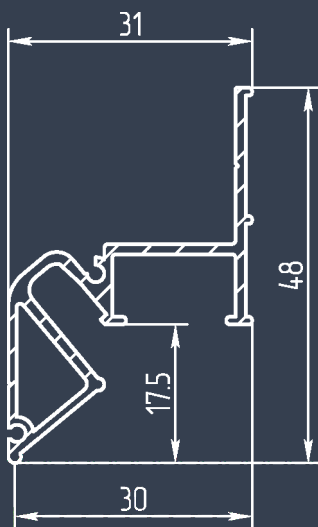

Парящий AIR X

Цвет профиля
белый/чёрный

Стеновой
вид крепления

Гарпунная
система монтажа

ПВХ
полотно