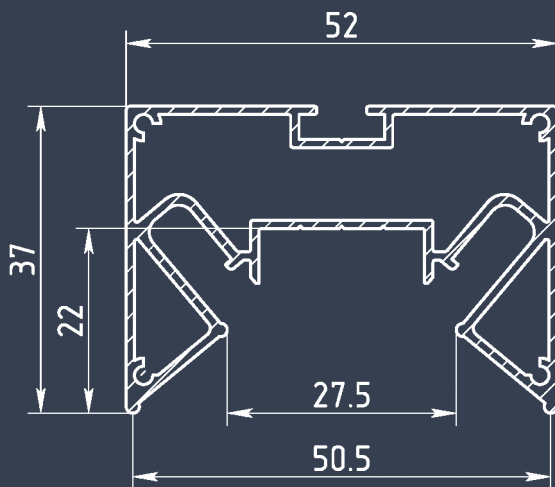

Потолочный
вид крепления

Гарпунная
система монтажа

ПВХ
полотно

Трековый профиль X25

Алюминиевый
профиль

Потолочный
вид крепления

Гарпунная
система монтажа

ПВХ
полотно