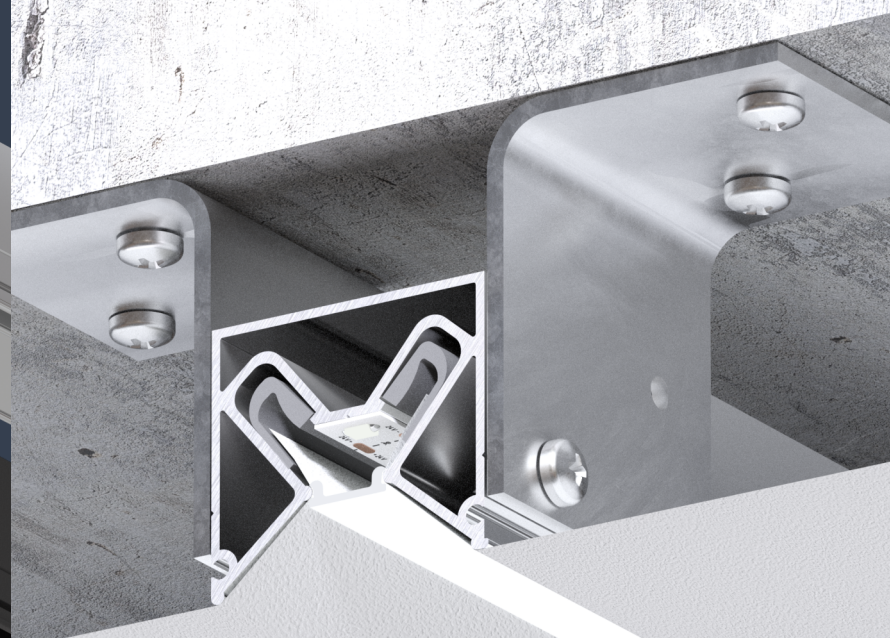

ПВХ
полотно

X LINE 30

Алюминиевый
профиль

Потолочный
вид крепления

Гарпунная
система монтажа

ПВХ
полотно

X LINE 10

Алюминиевый
профиль/чёрный

Потолочный
вид крепления

Гарпунная
система монтажа

ПВХ
полотно

Трековый профиль X25

Алюминиевый
профиль

Потолочный
вид крепления

Гарпунная
система монтажа

ПВХ
полотно

Однорядная шина-карниз TIRE X1

Цвет профиля
белый/чёрный

Потолочный
вид крепления

Гарпунная
система монтажа

ПВХ
полотно

Парящий AIR X

Цвет профиля
белый/чёрный

Стеновой
вид крепления