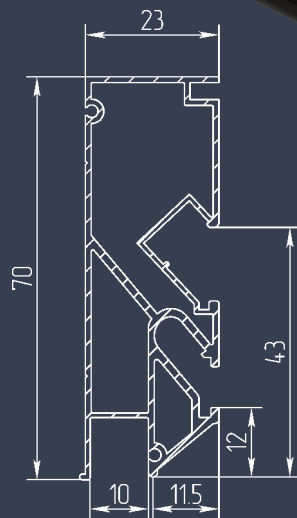

Цвет профиля
белый/чёрный

Потолочный
вид крепления

Гарпунная
система монтажа

ПВХ
полотно