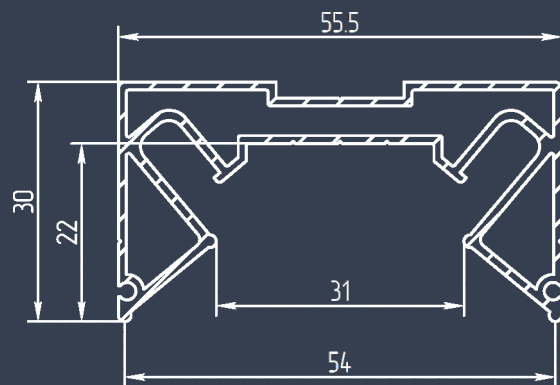

ПВХ
полотно

X LINE 30

Алюминиевый
профиль

Потолочный
вид крепления

Гарпунная
система монтажа

ПВХ
полотно

X LINE 10

Алюминиевый
профиль/чёрный