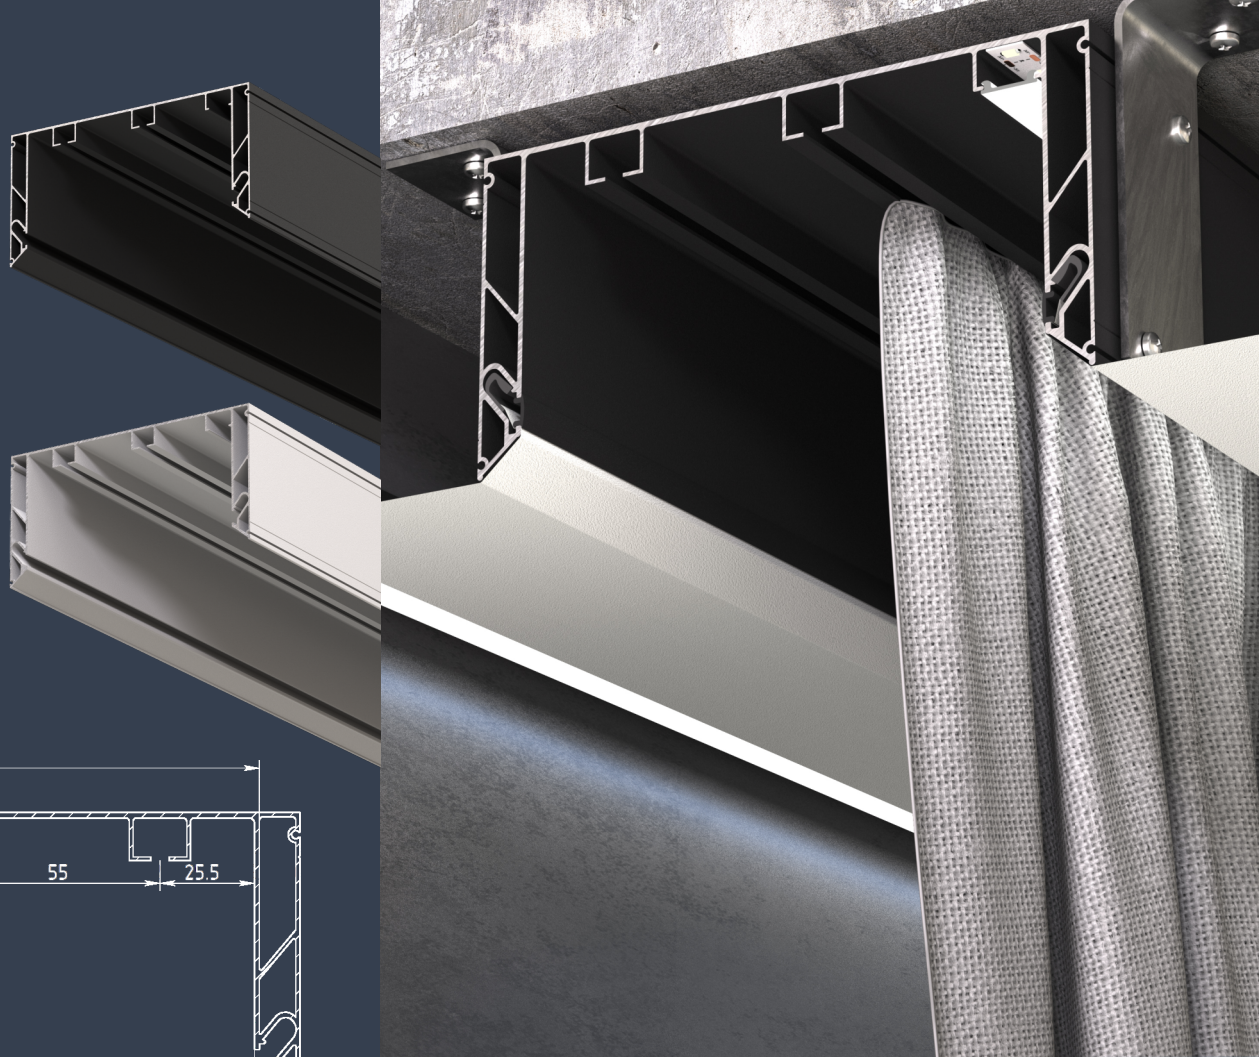

Однорядная шина-карниз TIRE X1

Цвет профиля
белый/чёрный

Потолочный
вид крепления

Гарпунная
система монтажа

ПВХ
полотно

Парящий AIR X

Цвет профиля
белый/чёрный

Стеновой
вид крепления

Гарпунная
система монтажа

ПВХ
полотно

Парящий AIR X2

Цвет профиля
белый/чёрный

Стеновой
вид крепления

Гарпунная
система монтажа

ПВХ
полотно

Двухрядная гардина X70