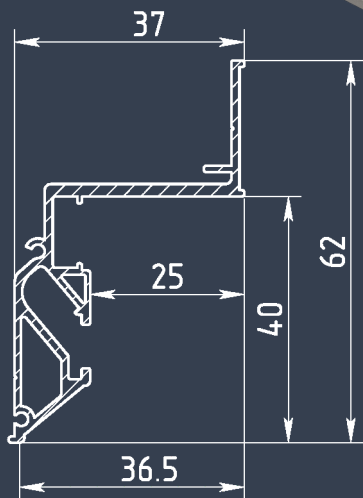

Парящий AIR X2

Цвет профиля
белый/чёрный

Стеновой
вид крепления

Гарпунная
система монтажа

ПВХ
полотно