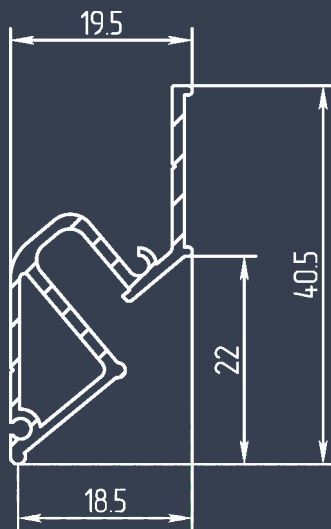

Теневой DARK X

Цвет профиля
чёрный

Стеновой
вид крепления

Гарпунная
система монтажа

ПВХ
полотно