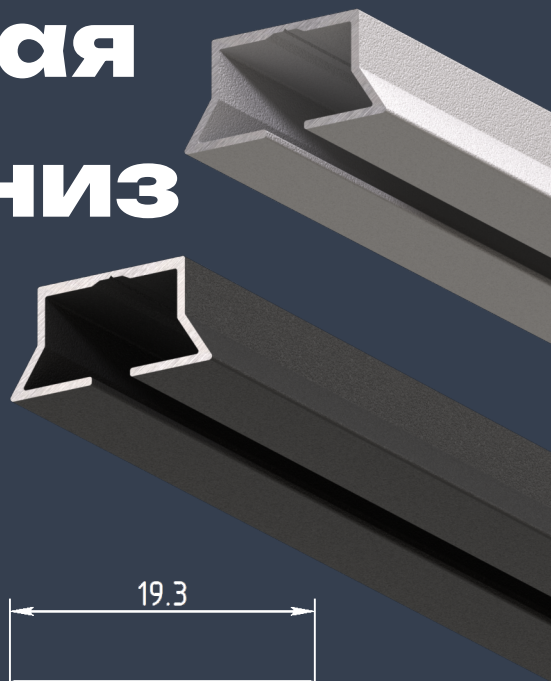

Однорядная шина-карниз TIRE X1