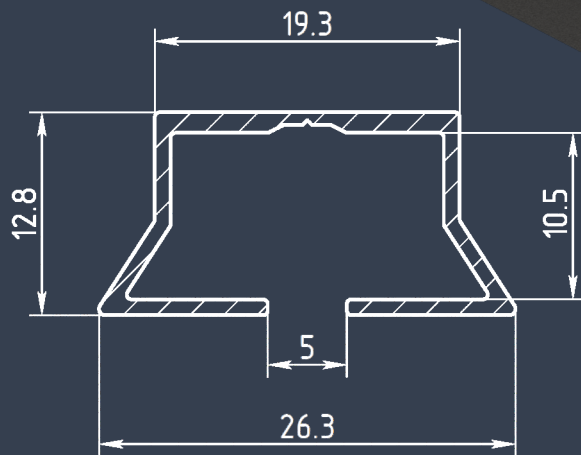

Однорядная шина-карниз TIRE X1

Цвет профиля
белый/чёрный

Потолочный
вид крепления

Гарпунная
система монтажа

ПВХ
полотно

Парящий AIR X

Цвет профиля
белый/чёрный

Стеновой
вид крепления