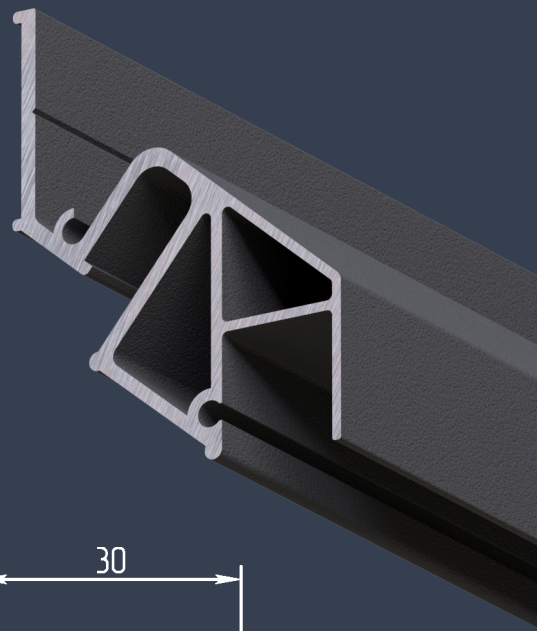

Цвет профиля
чёрный

Стеновой
вид крепления

Гарпунная
система монтажа

ПВХ
полотно

Контурно- теневой DLX

Цвет профиля
чёрный

Стеновой
вид крепления

Гарпунная
система монтажа

ПВХ
полотно

X LINE 30

Алюминиевый
профиль

Потолочный
вид крепления

Гарпунная
система монтажа

ПВХ
полотно

X LINE 10

Алюминиевый
профиль/чёрный

Потолочный
вид крепления

Гарпунная
система монтажа

ПВХ
полотно

Трековый профиль X25

Алюминиевый
профиль

Потолочный
вид крепления

Гарпунная
система монтажа

ПВХ
полотно

Однорядная шина-карниз TIRE X1

Цвет профиля
белый/чёрный

Потолочный
вид крепления

Гарпунная
система монтажа

ПВХ
полотно

Парящий AIR X

Цвет профиля
белый/чёрный

Стеновой
вид крепления