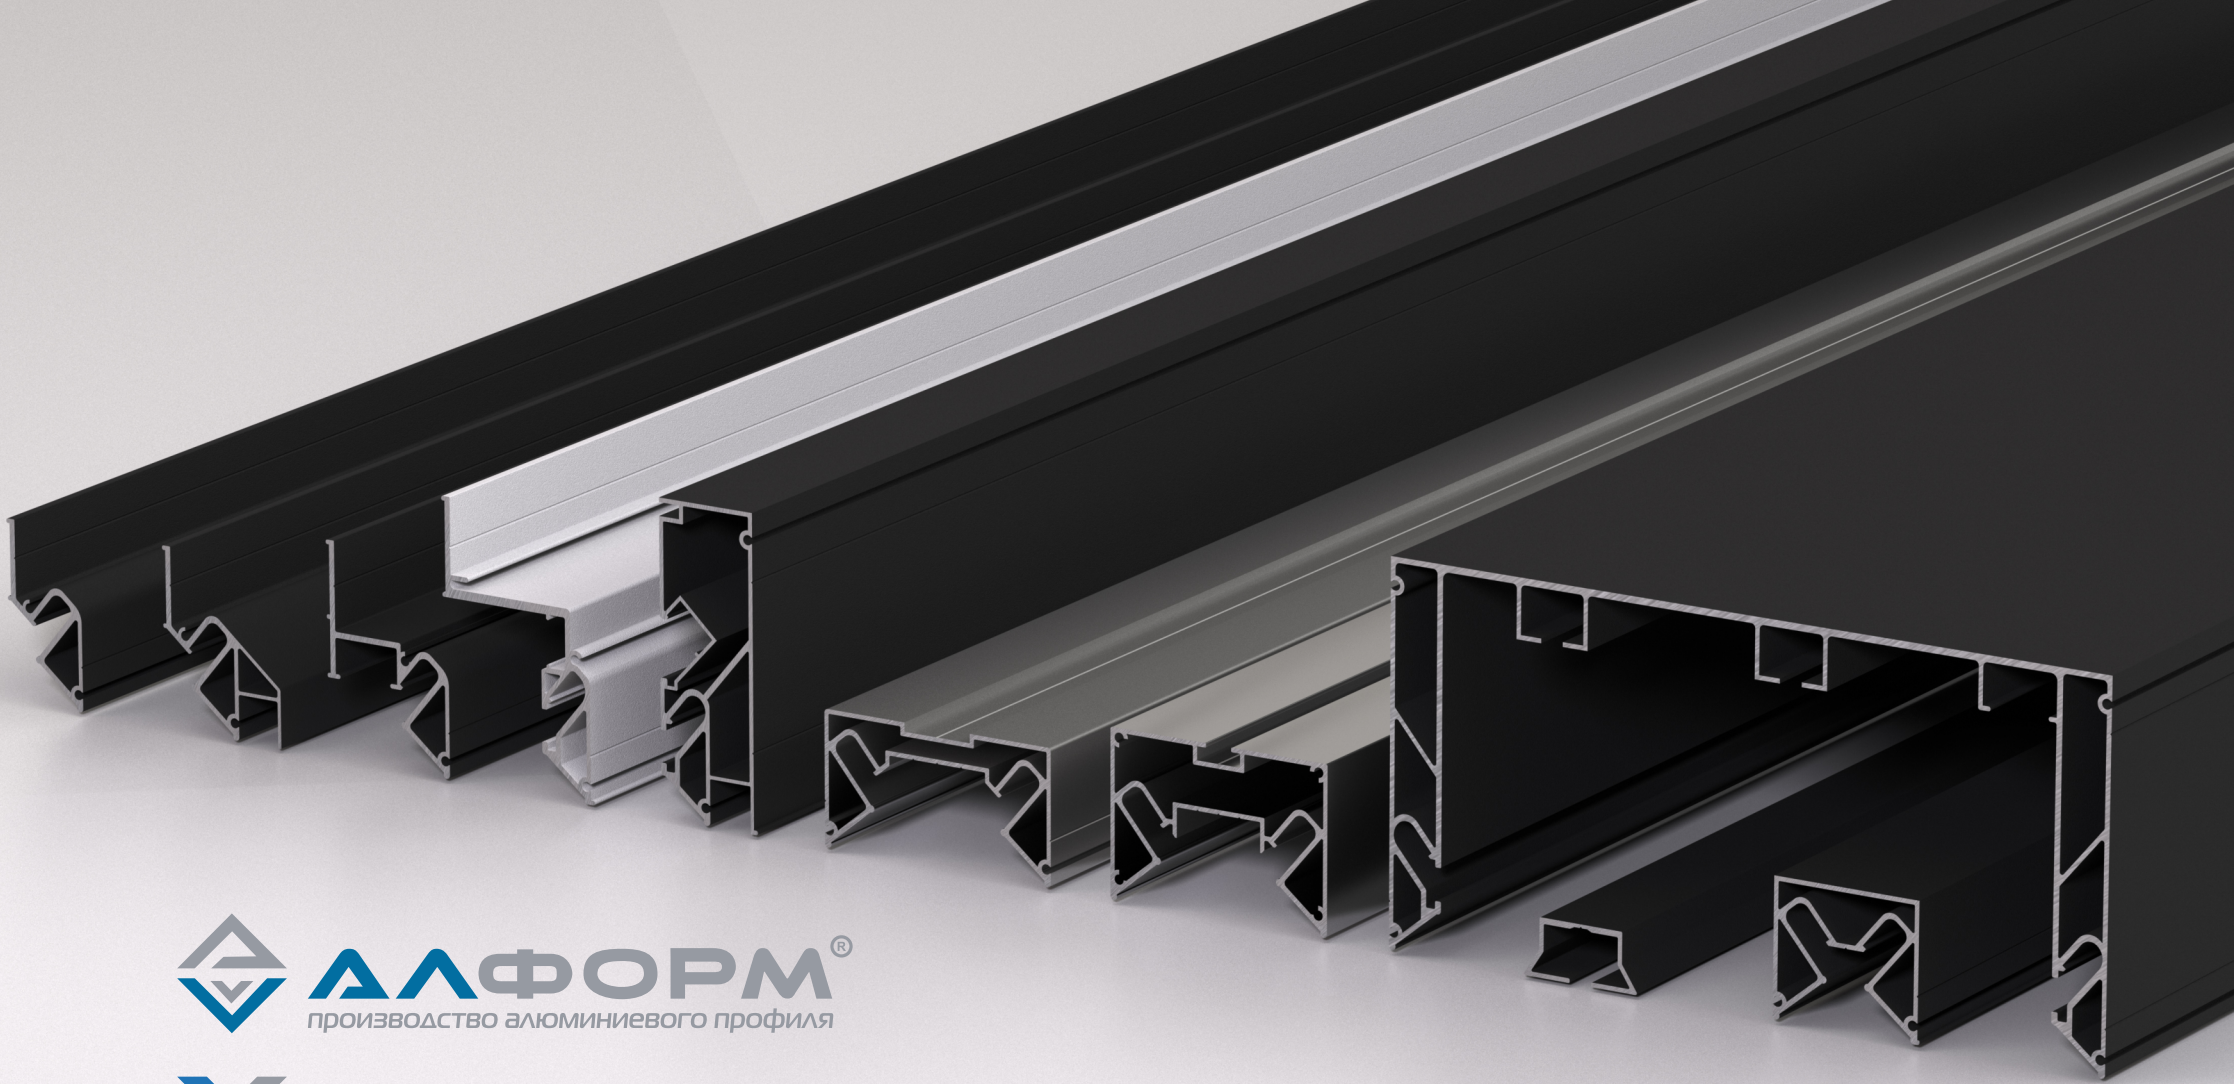

АЛФОРМ®
производство алюминиевого профиля

XLINE