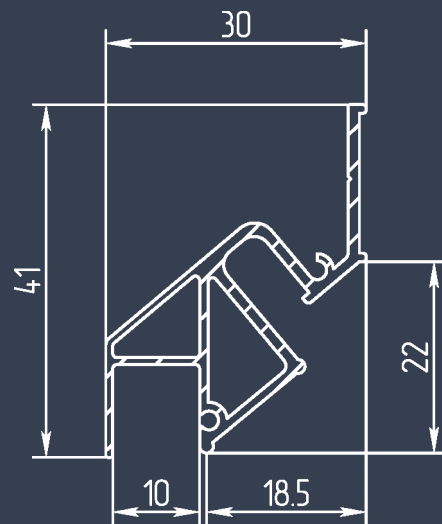

ПВХ
полотно

X LINE 30

Алюминиевый
профиль

Потолочный
вид крепления

Гарпунная
система монтажа

ПВХ
полотно

X LINE 10

Алюминиевый
профиль/чёрный