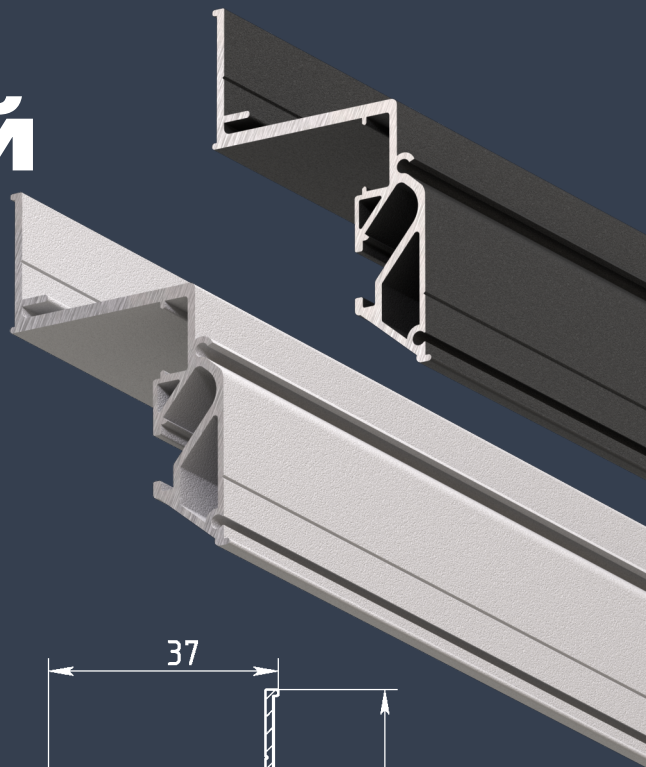

Парящий AIR X2

Цвет профиля
белый/чёрный

Стеновой
вид крепления

Гарпунная
система монтажа

ПВХ
полотно