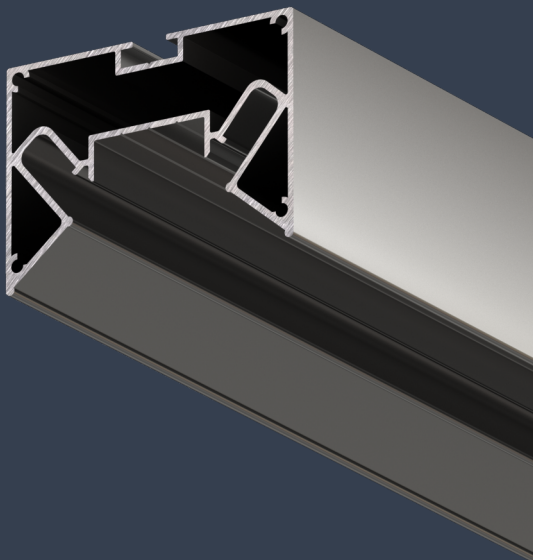

ПВХ
полотно

X LINE 30

Алюминиевый
профиль

Потолочный
вид крепления

Гарпунная
система монтажа

ПВХ
полотно

X LINE 10

Алюминиевый
профиль/чёрный

Потолочный
вид крепления

Гарпунная
система монтажа

ПВХ
полотно

Трековый профиль X25

Алюминиевый
профиль

Потолочный
вид крепления

Гарпунная
система монтажа

ПВХ
полотно

Однорядная шина-карниз TIRE X1

Цвет профиля
белый/чёрный

Потолочный
вид крепления

Гарпунная
система монтажа

ПВХ
полотно

Парящий AIR X

Цвет профиля
белый/чёрный

Стеновой
вид крепления