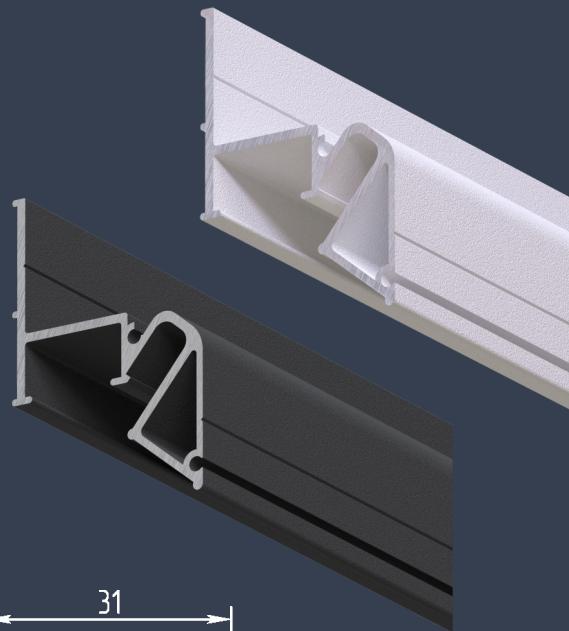

Парящий AIR X

Цвет профиля
белый/чёрный

Стеновой
вид крепления

Гарпунная
система монтажа

ПВХ
полотно