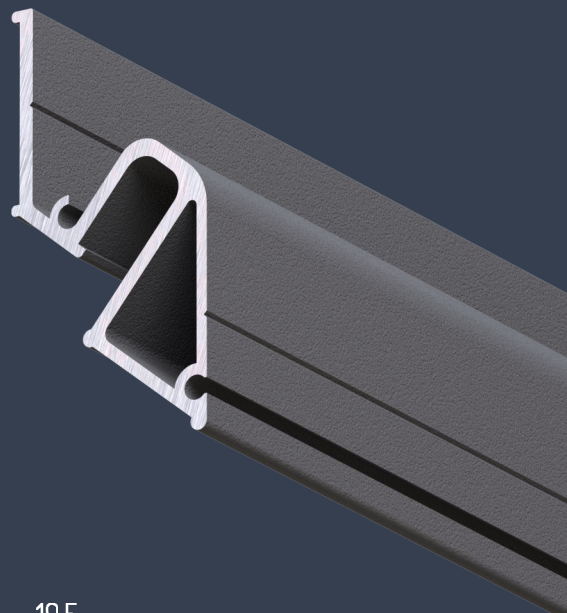

Цвет профиля
чёрный

Стеновой
вид крепления

Гарпунная
система монтажа

ПВХ
полотно

Контурно- теневой DLX

Цвет профиля
чёрный

Стеновой
вид крепления

Гарпунная
система монтажа

ПВХ
полотно

X LINE 30

Алюминиевый
профиль

Потолочный
вид крепления

Гарпунная
система монтажа

ПВХ
полотно

X LINE 10

Алюминиевый
профиль/чёрный

Потолочный
вид крепления

Гарпунная
система монтажа

ПВХ
полотно

Трековый профиль X25

Алюминиевый
профиль

Потолочный
вид крепления

Гарпунная
система монтажа

ПВХ
полотно

Однорядная шина-карниз TIRE X1

Цвет профиля
белый/чёрный

Потолочный
вид крепления

Гарпунная
система монтажа

ПВХ
полотно

Парящий AIR X

Цвет профиля
белый/чёрный

Стеновой
вид крепления