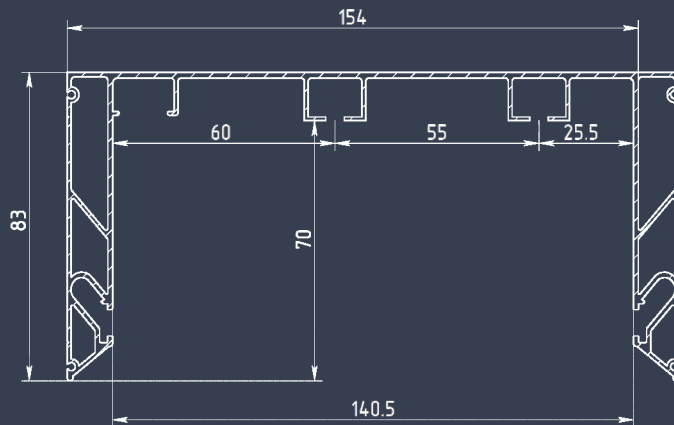

Цвет профиля
белый/чёрный

Стеновой
вид крепления

Гарпунная
система монтажа

ПВХ
полотно

Конструкционный контурно- теневой PNX 70

Цвет профиля
белый/чёрный

Потолочный
вид крепления

Гарпунная
система монтажа