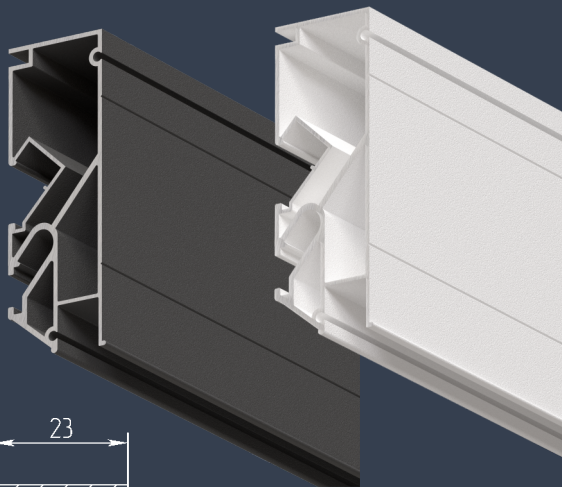

Цвет профиля
белый/чёрный

Стеновой
вид крепления

Гарпунная
система монтажа

ПВХ
полотно

Конструкционный контурно- теневой PNX 70

Цвет профиля
белый/чёрный

Потолочный
вид крепления

Гарпунная
система монтажа