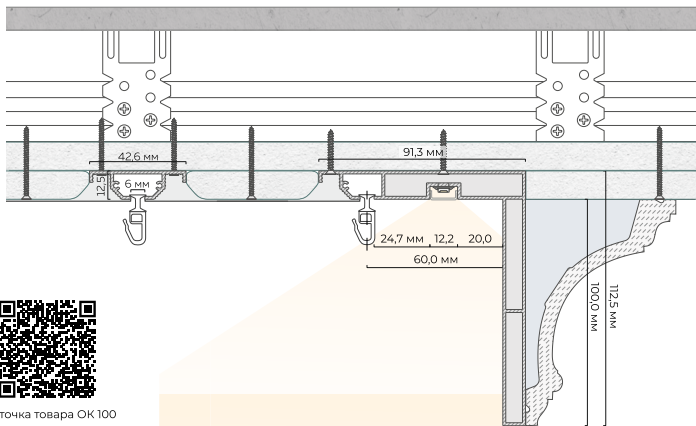

# Встроенный карниз из ОК 100 и ОК 40

Длина единицы товара: 2 м

Материал профиля: алюминий  
Толщина профиля: 1,3 мм

белый муар

чёрный муар

Высота перехода: 100,0 мм

Количество слоев ГКЛ:  
1 или 2 слоя толщиной 12,5 мм