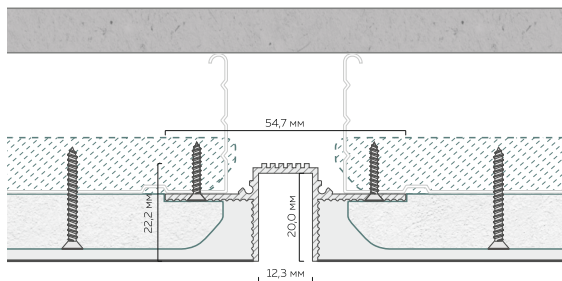

Разделитель РП 12

L2 Длина единицы товара: 2 и 3 м

Al Материал профиля: алюминий
Толщина профиля: 1,3 мм

Ширина шва: 12,3 мм

Количество слоев ГКЛ: 1 или 2 слоя толщиной 12,5 мм

RAL 9003

белый муар

RAL 9005

чёрный муар