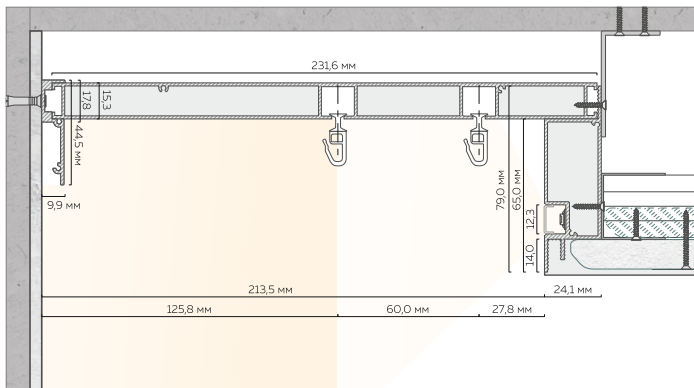

Ниша для штор из Б 01 с карнизом М 01 и теневым держателем ТД 1

L2 Длина единицы товара: Б 01 - 2 м, М 01 и ТД 1 - 3,2 м

AI Материал профиля: алюминий
Толщина профиля: 1,3 мм

RAL 9003
белый муар

RAL 9005
чёрный муар

Высота перехода: 65,0 мм

Количество слоев ГКЛ: 1 или 2 слоя любой толщины

DML