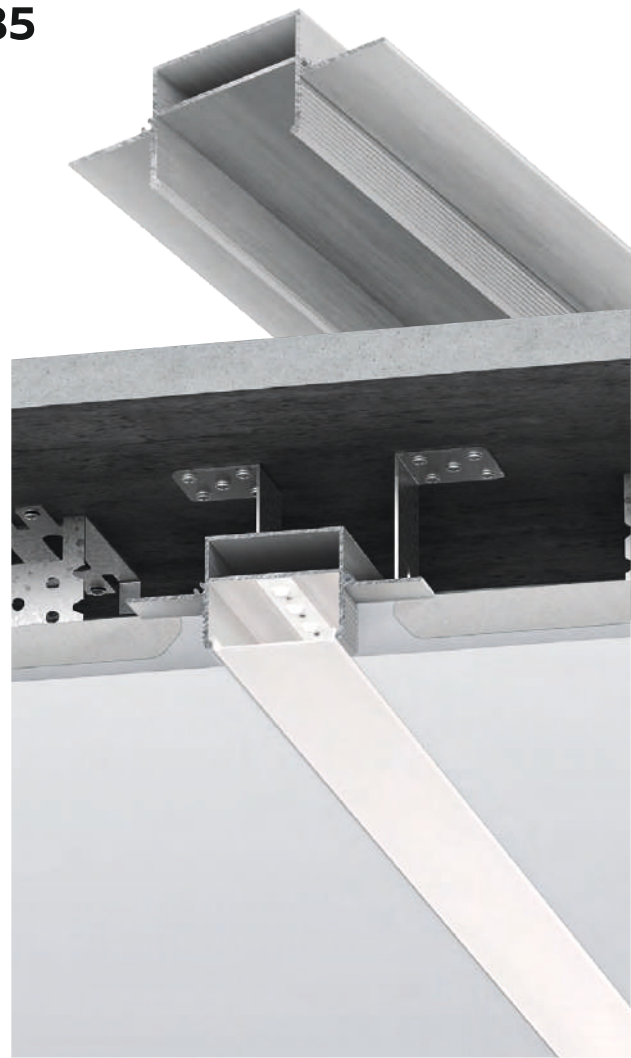

Световая линия из профиля СЛ ТР 25

# Световая линия из профиля СЛ ТР 35

Длина единицы товара: 2 м

Материал профиля: алюминий  
Толщина профиля: 1,3 мм

без покрытия

Ширина линии: 35,0 мм

Количество слоев ГКЛ:  
1 или 2 слоя толщиной 12,5 мм

Карточка товара  
СЛ ТР 35

Световая линия из профиля СЛ ТР 35