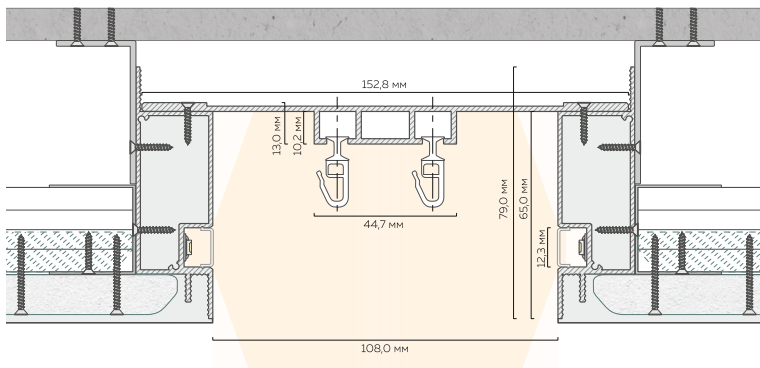

Ниша для штор из Б 01 и М 02

Длина единицы товара: Б 01 - 2 м, М 02 - 3,2 м

Материал профиля: алюминий
Толщина профиля: 1,3 мм

Ширина ниши:
108,0 мм

Высота перехода:
65,0 мм

Количество слоев ГКЛ:
1 или 2 слоя любой толщины

белый муар

чёрный муар