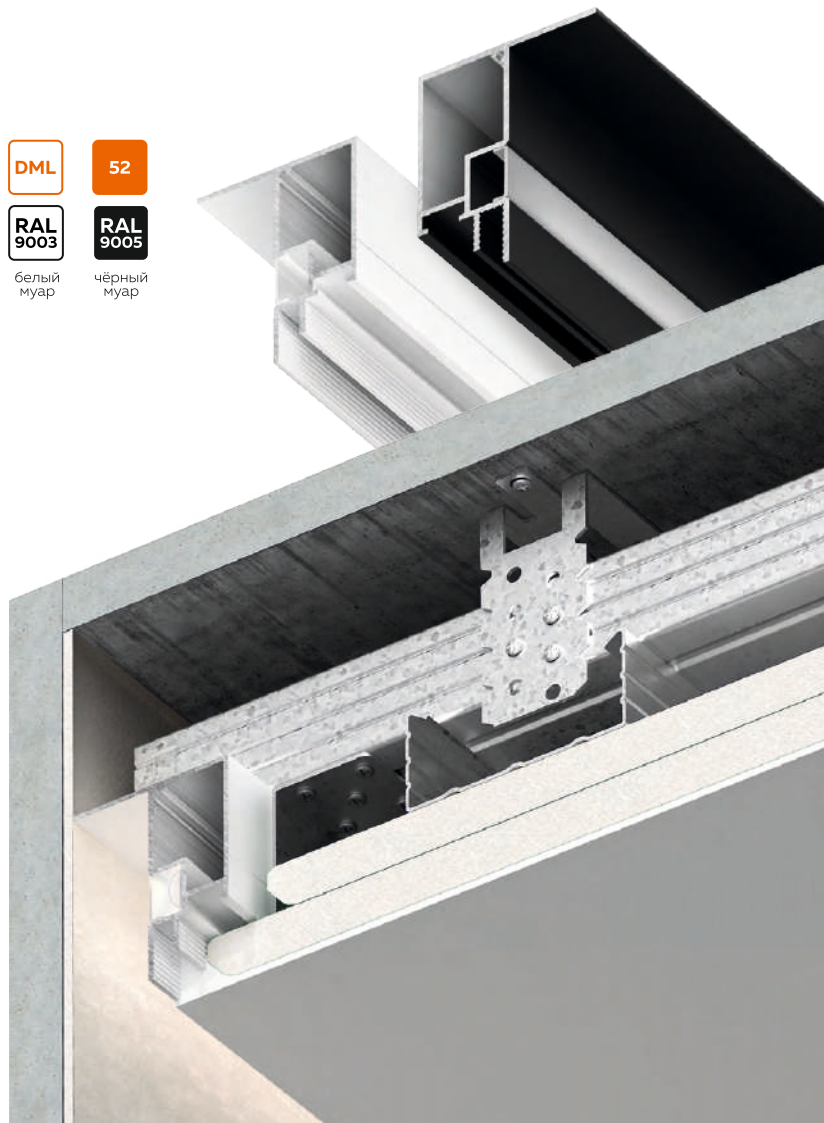

Парящий профиль БП 52

Длина единицы товара: 2 м

Материал профиля: алюминий
Толщина профиля: 1,3 мм

Отступ от стены: от 20,5 до 38,0 мм

Количество слоев ГКЛ: 1 или 2 слоя любой толщины

DML

52

RAL 9003

белый муар

RAL 9005

чёрный муар