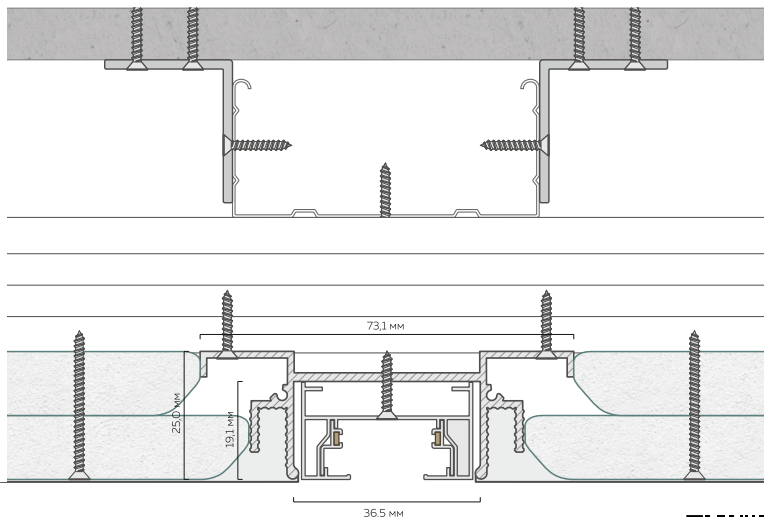

# Ниша СЛ ТР 25 с шинопроводом

Длина единицы  
товара: 2 м

Материал профиля: алюминий  
Толщина профиля: 1,3 мм

белый  
муар

чёрный  
муар

Ширина ниши:  
35,0 мм

Количество слоев ГКЛ:  
1 или 2 слоя толщиной 12,5 мм