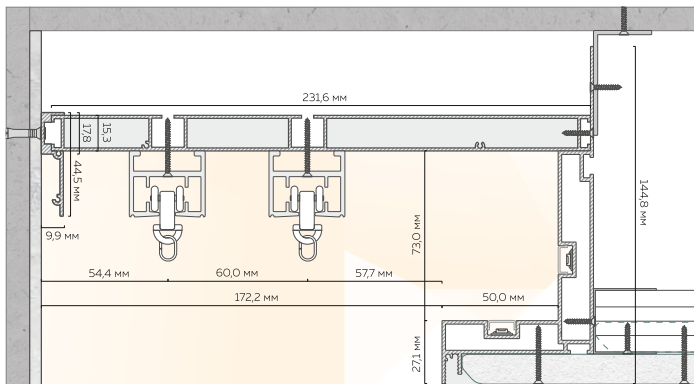

Ниша для штор из БК 100 с карнизом М 01 и теневым держателем ТД 1 Вариант 2

L2 Длина единицы товара: БК 100 - 2 м, М 01 и ТД 1 - 3,2 м

Al Материал профиля: алюминий
Толщина профиля: 1,3 мм

RAL 9003
белый муар

RAL 9005
чёрный муар

Высота перехода: 100 мм
Глубина полки: 50 мм

Количество слоев ГКЛ: 1 или 2 слоя любой толщины

DML