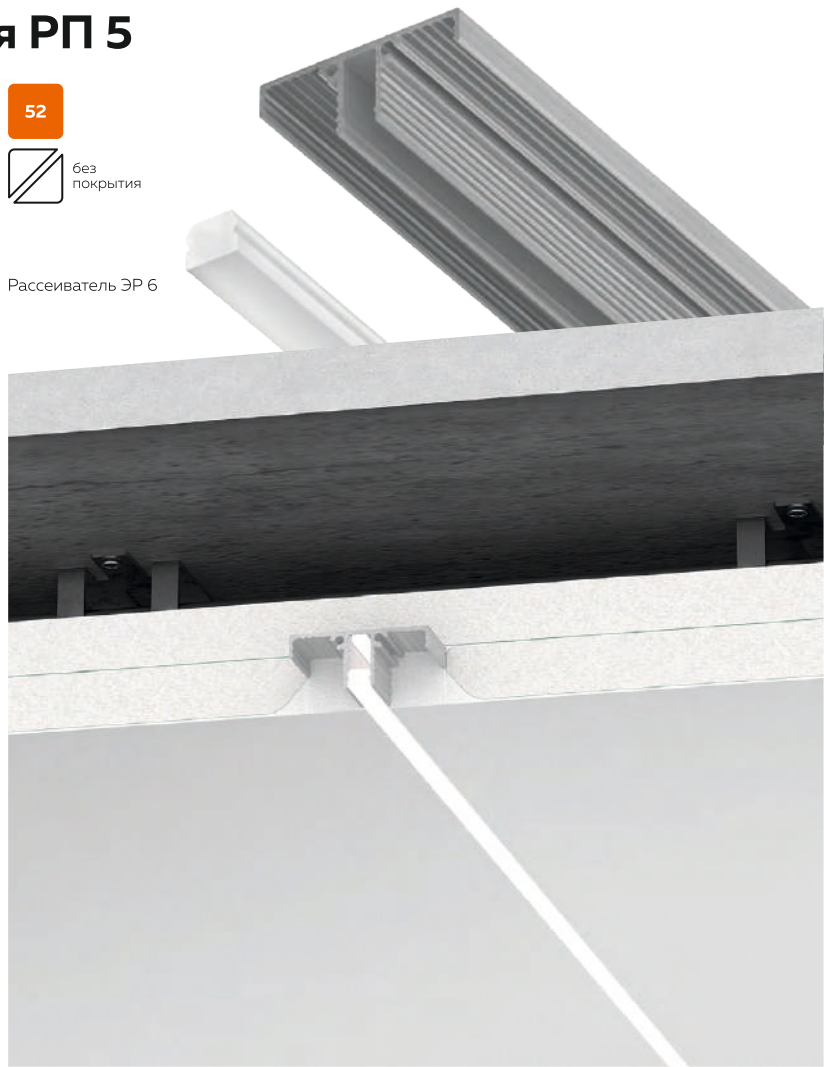

Световая линия из профиля РП 5

L2 Длина единицы товара: 2 м

Al Материал профиля: алюминий
Толщина профиля: 1,3 мм

52

без покрытия

Ширина световой линии: 5,0 мм

Количество слоев ГКЛ: 1 или 2 слоя толщиной 12,5 мм

Рассеиватель ЭР 6