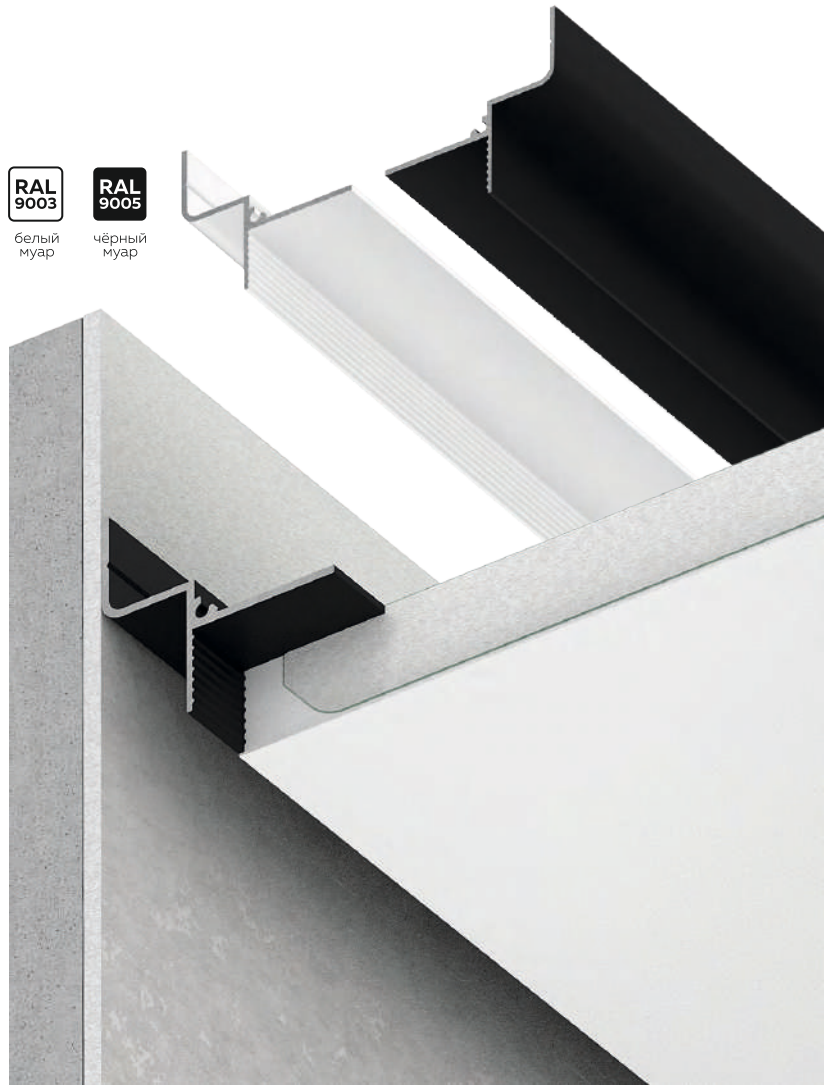

Теневой профиль ТП 129

Длина единицы товара: 2 м

Материал профиля: алюминий
Толщина профиля: 1 мм

Отступ от стены: 12,3 мм

Количество слоев ГКЛ:
1 или 2 слоя толщиной 9,5 мм

белый муар

чёрный муар