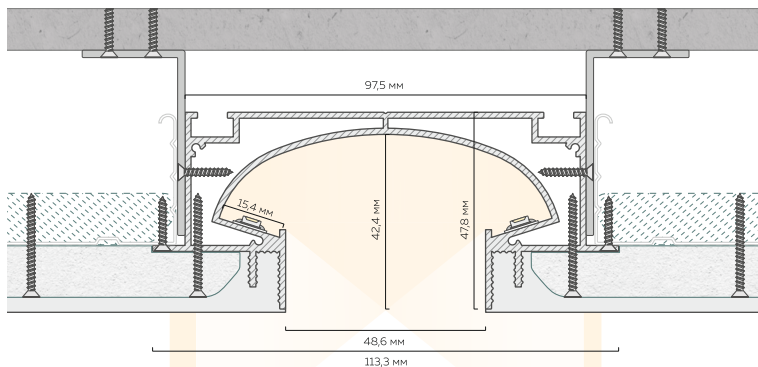

Световой туннель СТ 50

L2 Длина единицы товара: 2 м

Al Материал профиля: алюминий
Толщина профиля: 1,3 мм

DML

RAL 9003

белый муар

RAL 9005

чёрный муар

Ширина ниши:
48,6 мм

Количество слоев ГКЛ:
1 или 2 слоя толщиной 12,5 мм