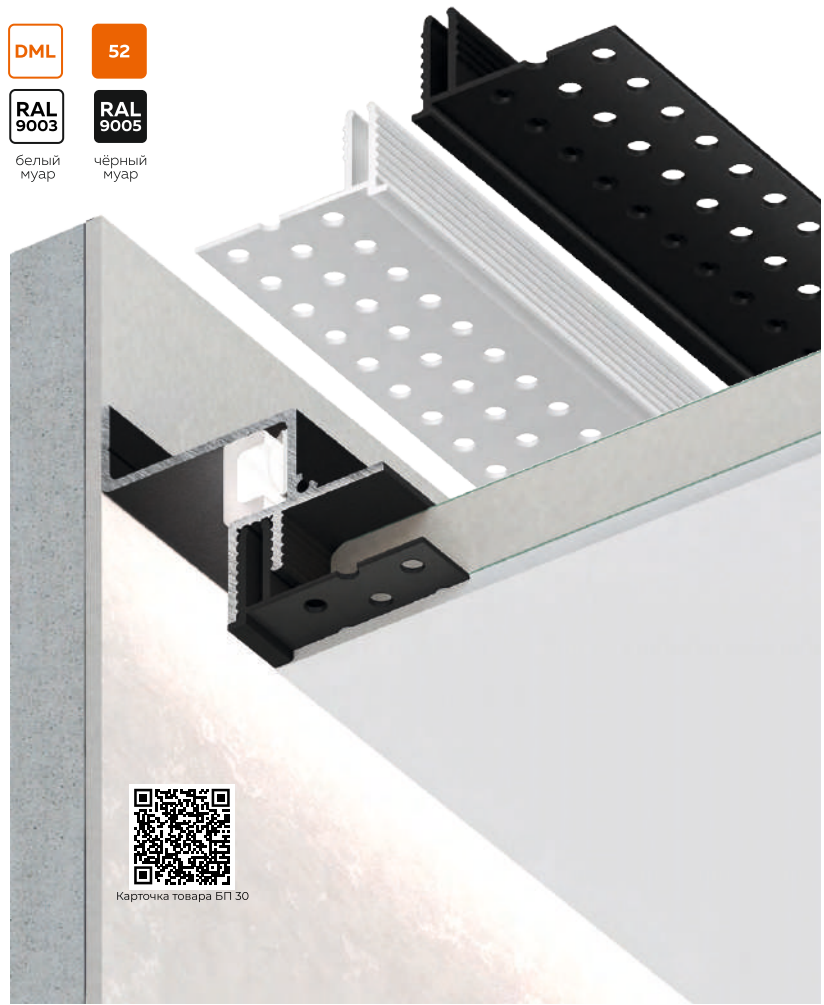

СОДЕРЖАНИЕ

DML:	
DML + БП 30.....	04
DML + МТ 23.....	06
DML + МТ 25.....	08

Парящий плинтус:

ПП 30.....	10
ПП 90.....	12
МП 20.....	14
ЛП 20.....	16
УП 40.....	18

Теневого профиля:

СП 8.....	20
ТП 6.....	22
ТП 8.....	24
ТП 12.....	26
ТП 129.....	28
БП 30.....	30
БП 309.....	32
БП 52.....	34
БП 80.....	36
БК 100.....	38

Парящий профиль:

БП 30.....	40
БП 309.....	42
БП 52.....	44
БП 80.....	46
БК 100.....	48

Световая линия:

РП 5.....	50
РП 12.....	52
СЛ ТР 25.....	54
СЛ ТР 35.....	56
СТ 50.....	58
СТ 52.....	60

DML

Совместим с плавающей вставкой
FerGipps Dual Motion Line

52

Входит в систему 52 - новинка FerGipps
от монтажников для монтажников

Трековые системы:

СЛ ТР 25.....	62
СЛ ТР 35.....	64
МТ 23.....	66
МТ 25.....	68

Профиль для ниш:

РП 5.....	70
РП 12.....	72
НЛ 52.....	74
НС 80.....	76

Переход уровня:

Б 01.....	78
Б 02.....	80
ТВ 52.....	82
БК 100.....	84

Скрытый карниз, гардина:

ОК 40.....	86
ОК 100.....	88
СК 52.....	90
СК 60.....	92
М 02 с выступом.....	94
М 02 с примыканием.....	96
БК 100 + угловое соединение.....	98
БК 100 + М 01 - вариант 1.....	100
БК 100 + М 01 - вариант 2.....	102
Б 01 + М 01.....	104
Б 02 + М 01.....	106

Другие решения:

Линейная вентиляция ВП 23.....	108
Ревизионный люк.....	110

DUAL MOTION LINE с профилем БП 30

L2 Длина единицы товара: 2 м

AI Материал профиля: ПВХ
Толщина профиля: 1,3 мм

Отступ от стены: 20,0 мм

Количество слоев ГКЛ: 1 или 2 слоя толщиной 12,5 мм

DML

52

RAL 9003

RAL 9005

белый муар

чёрный муар

Карточка товара БП 30