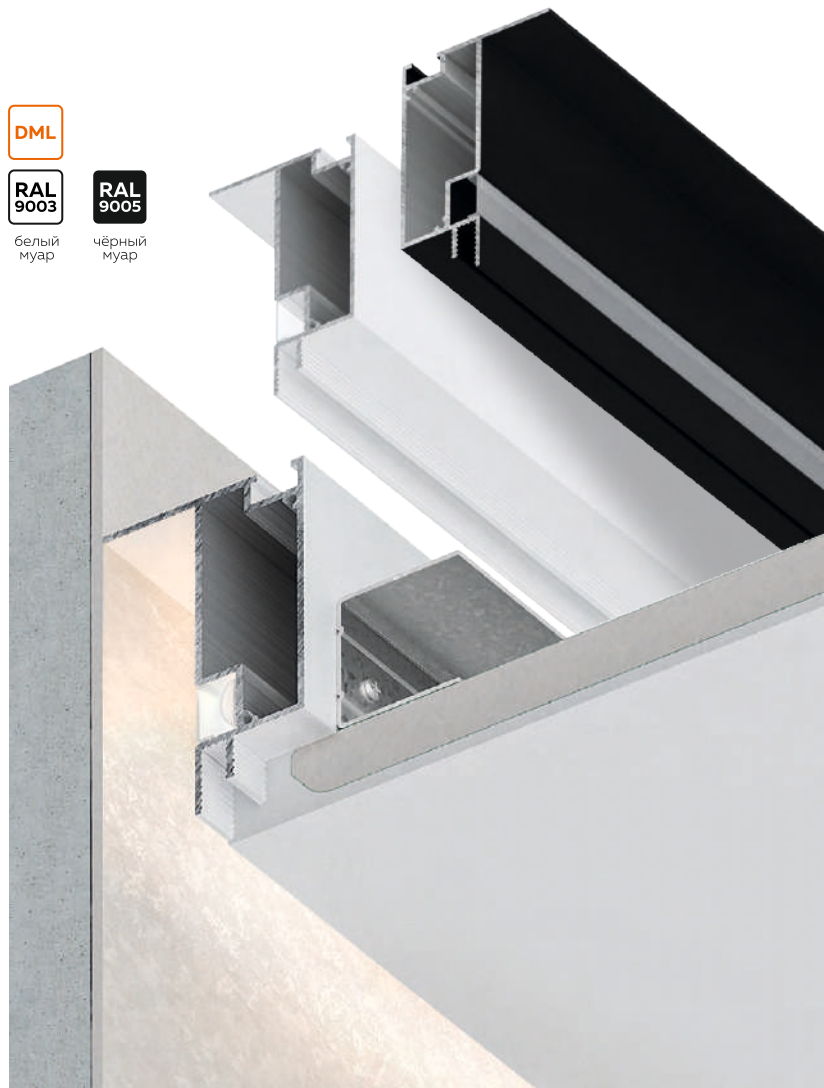

Парящий профиль БП 80

Длина единицы товара: 2 м

Материал профиля: алюминий
Толщина профиля: 1,3 мм

Отступ от стены: от 20,5 до 38,0 мм

Количество слоев ГКЛ: 1 или 2 слоя любой толщины

белый муар

чёрный муар