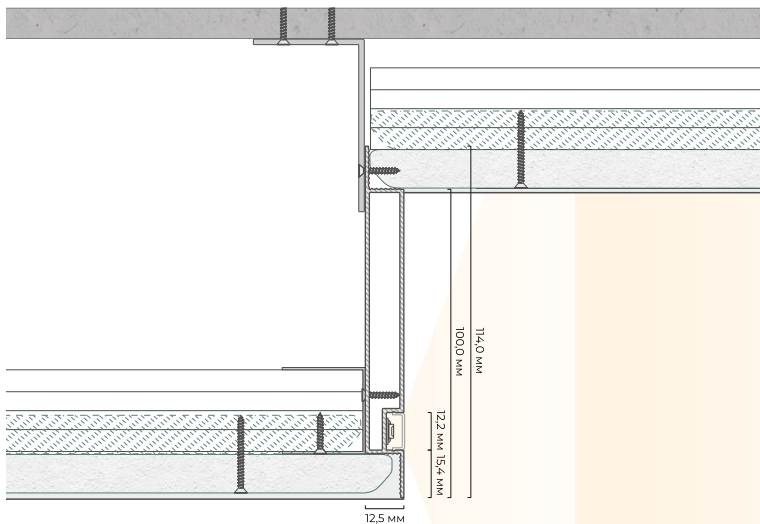

# Переход уровней Б 02

Длина единицы товара: 2 м

Материал профиля: алюминий  
Толщина профиля: 1,3 мм

белый муар

чёрный муар

Высота перехода: 100,0 мм

Количество слоев ГКЛ:  
1 или 2 слоя любой толщины

Карточка товара Б 02