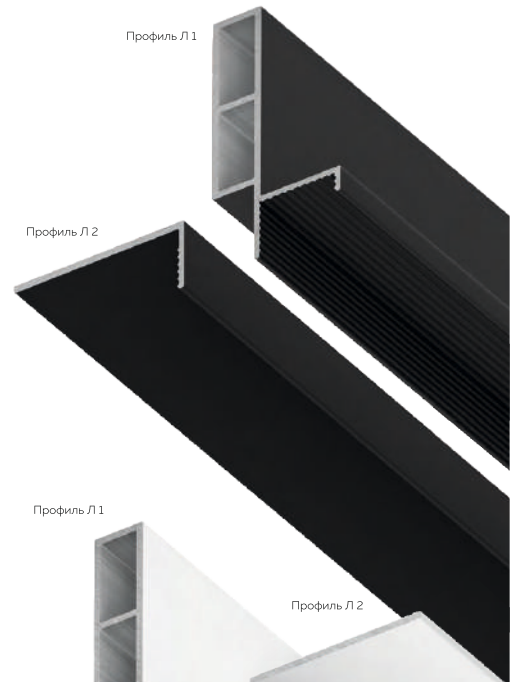

Профиль Л1

Профиль Л2

Профиль Л1

Профиль Л2