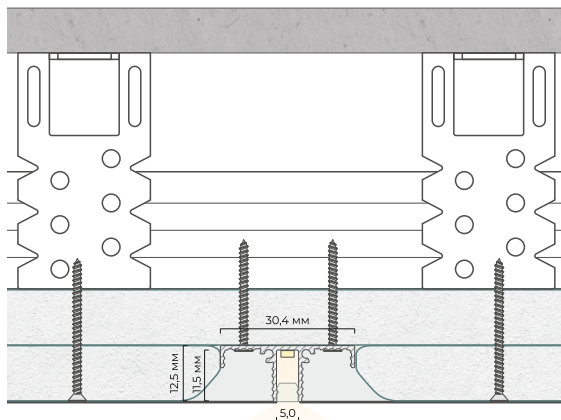

Световая линия из профиля РП 5

L2 Длина единицы товара: 2 м

Al Материал профиля: алюминий
Толщина профиля: 1,3 мм

52

без покрытия

Ширина световой линии: 5,0 мм

Количество слоев ГКЛ: 1 или 2 слоя толщиной 12,5 мм

Рассеиватель ЭР 6