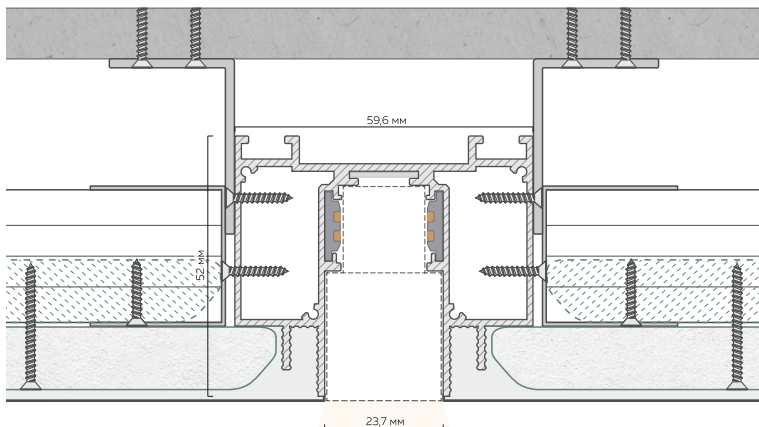

# Трековый профиль МТ 23

Длина единицы  
товара: 2 м

Материал профиля: алюминий  
Толщина профиля: 1,3 мм

чёрный  
Муар

Ширина ниши:  
23,7 мм

Количество слоев ГКЛ:  
1 или 2 слоя любой толщины

Карточка товара МТ 23