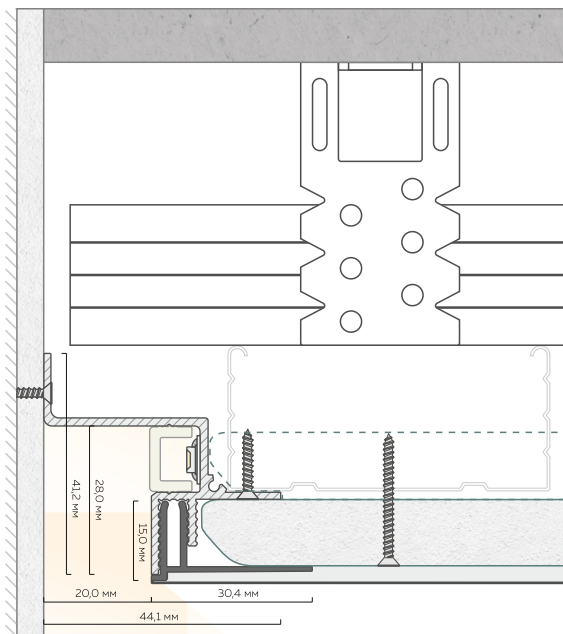

СОДЕРЖАНИЕ

DML:	
DML + БП 30.....	04
DML + МТ 23.....	06
DML + МТ 25.....	08

Парящий плинтус:

ПП 30.....	10
ПП 90.....	12
МП 20.....	14
ЛП 20.....	16
УП 40.....	18

Теневого профиля:

СП 8.....	20
ТП 6.....	22
ТП 8.....	24
ТП 12.....	26
ТП 129.....	28
БП 30.....	30
БП 309.....	32
БП 52.....	34
БП 80.....	36
БК 100.....	38

Парящий профиль:

БП 30.....	40
БП 309.....	42
БП 52.....	44
БП 80.....	46
БК 100.....	48

Световая линия:

РП 5.....	50
РП 12.....	52
СЛ ТР 25.....	54
СЛ ТР 35.....	56
СТ 50.....	58
СТ 52.....	60

DML

Совместим с плавающей вставкой
FerGipps Dual Motion Line

52

Входит в систему 52 - новинка FerGipps
от монтажников для монтажников

Трековые системы:

СЛ ТР 25.....	62
СЛ ТР 35.....	64
МТ 23.....	66
МТ 25.....	68

Профиль для ниш:

РП 5.....	70
РП 12.....	72
НЛ 52.....	74
НС 80.....	76

Переход уровня:

Б 01.....	78
Б 02.....	80
ТВ 52.....	82
БК 100.....	84

Скрытый карниз, гардина:

ОК 40.....	86
ОК 100.....	88
СК 52.....	90
СК 60.....	92
М 02 с выступом.....	94
М 02 с примыканием.....	96
БК 100 + угловое соединение.....	98
БК 100 + М 01 - вариант 1.....	100
БК 100 + М 01 - вариант 2.....	102
Б 01 + М 01.....	104
Б 02 + М 01.....	106

Другие решения:

Линейная вентиляция ВП 23.....	108
Ревизионный люк.....	110

DUAL MOTION LINE с профилем БП 30

L2 Длина единицы товара: 2 м

AI Материал профиля: ПВХ
Толщина профиля: 1,3 мм

Отступ от стены: 20,0 мм

Количество слоев ГКЛ: 1 или 2 слоя толщиной 12,5 мм

DML

52

RAL 9003

RAL 9005

белый муар

чёрный муар

Карточка товара БП 30