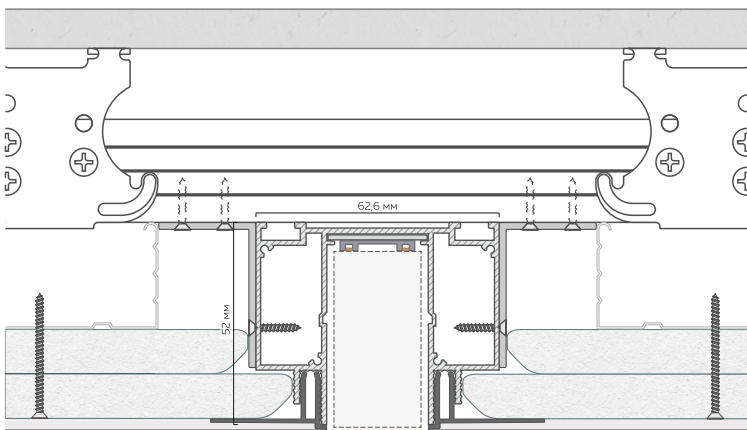

Трековый профиль MT 25 с DUAL MOTION LINE

L2 Длина единицы товара: 2 м

Al Материал профиля: алюминий
Толщина профиля: 1,3 мм

DML

52

RAL 9005

чёрный муар

Ширина ниши:
26,2 мм

Количество слоев ГКЛ:
1 или 2 слоя любой толщины