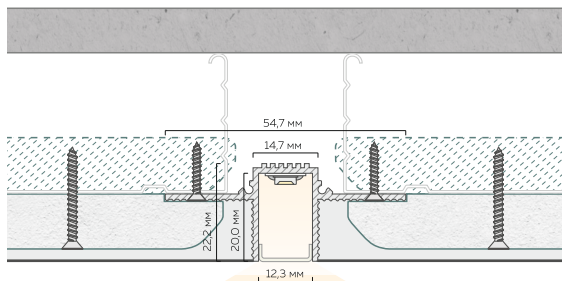

# Световая линия из профиля РП 12

Длина единицы товара: 2 и 3 м

Материал профиля: алюминий  
Толщина профиля: 1,3 мм

без покрытия

Ширина световой линии: 12,3 мм

Количество слоев ГКЛ:  
1 или 2 слоя толщиной 12,5 мм