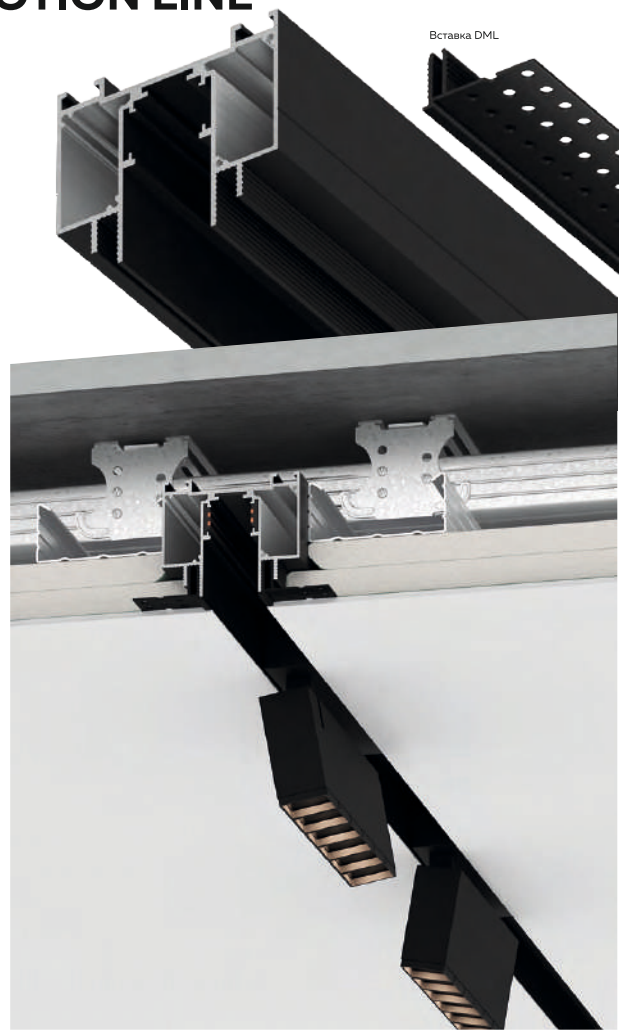

Вставка DML