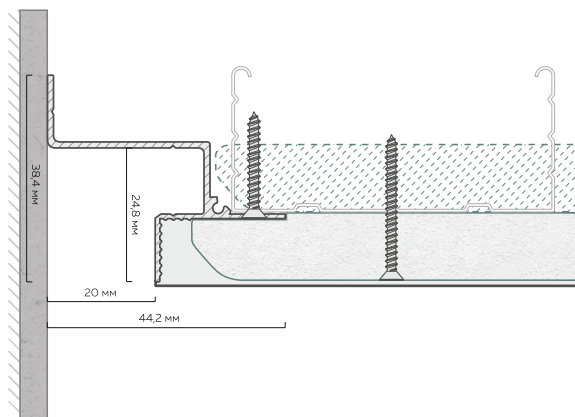

# DUAL MOTION LINE с профилем БП 30

**L2** Длина единицы товара: 2 м

**AI** Материал профиля: ПВХ  
Толщина профиля: 1,3 мм

 Отступ от стены: 20,0 мм

 Количество слоев ГКЛ: 1 или 2 слоя толщиной 12,5 мм

**DML**

# Парящий профиль БП 309

Длина единицы товара: 2 м

Материал профиля: алюминий  
Толщина профиля: 1 мм

Отступ от стены: 20,0 мм

Количество слоев ГКЛ:  
1 или 2 слоя толщиной 9,5 мм

белый муар

чёрный муар

Карточка товара БП 309