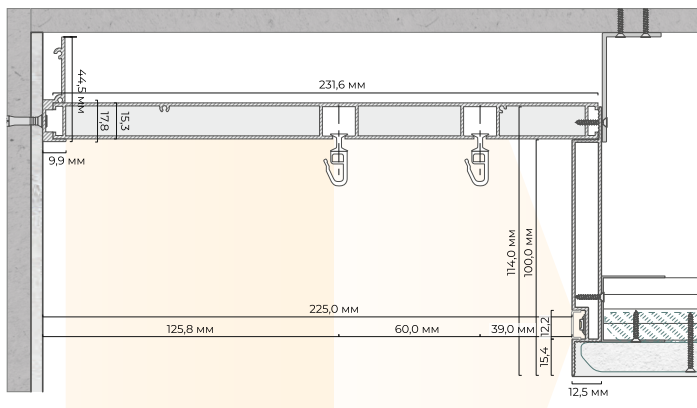

Ниша для штор из Б 02 с карнизом М 01 и теневым держателем ТД 1

L2 Длина единицы товара: Б 02 - 2 м, М 01 и ТД 1 - 3,2 м

AI Материал профиля: алюминий
Толщина профиля: 1,3 мм

RAL 9003
белый муар

RAL 9005
чёрный муар

Высота перехода: 100,0 мм

Количество слоев ГКЛ: 1 или 2 слоя любой толщины

Карточка товара
Б 02, М 01, ТД 1