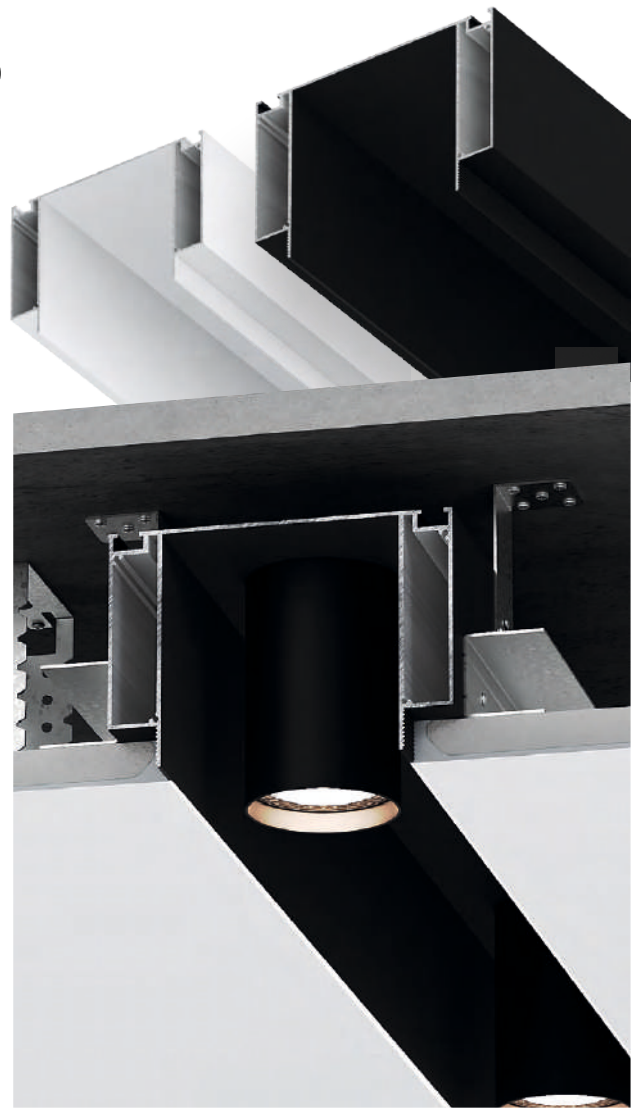

Ниша для спотов из профиля HC 80

L2 Длина единицы товара: 2 м

Al Материал профиля: алюминий
Толщина профиля: 1,3 мм

RAL 9003

белый муар

RAL 9005

чёрный муар

Ширина/глубина ниши: 80,0x80,0 мм

Количество слоев ГКЛ: 1 или 2 слоя любой толщины