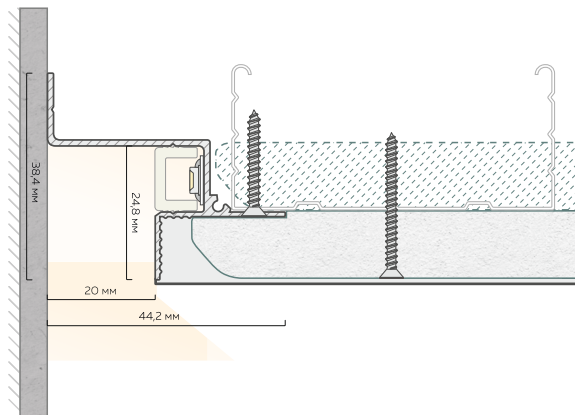

# Парящий профиль БП 309

Длина единицы товара: 2 м

Материал профиля: алюминий  
Толщина профиля: 1 мм

белый муар

чёрный муар

Отступ от стены: 20,0 мм

Количество слоев ГКЛ: 1 или 2 слоя толщиной 9,5 мм

Картонка товара БП 309