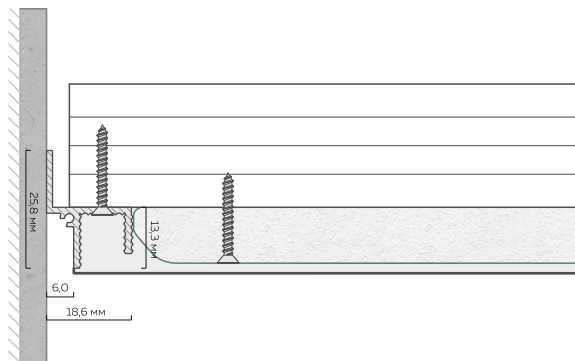

Теневой профиль ТП 6

Длина единицы товара: 2 м

Материал профиля: алюминий
Толщина профиля: 1,3 мм

Отступ от стены:
6,0 мм

Количество слоев ГКЛ:
1 или 2 слоя толщиной 12,5 мм

белый муар

чёрный муар