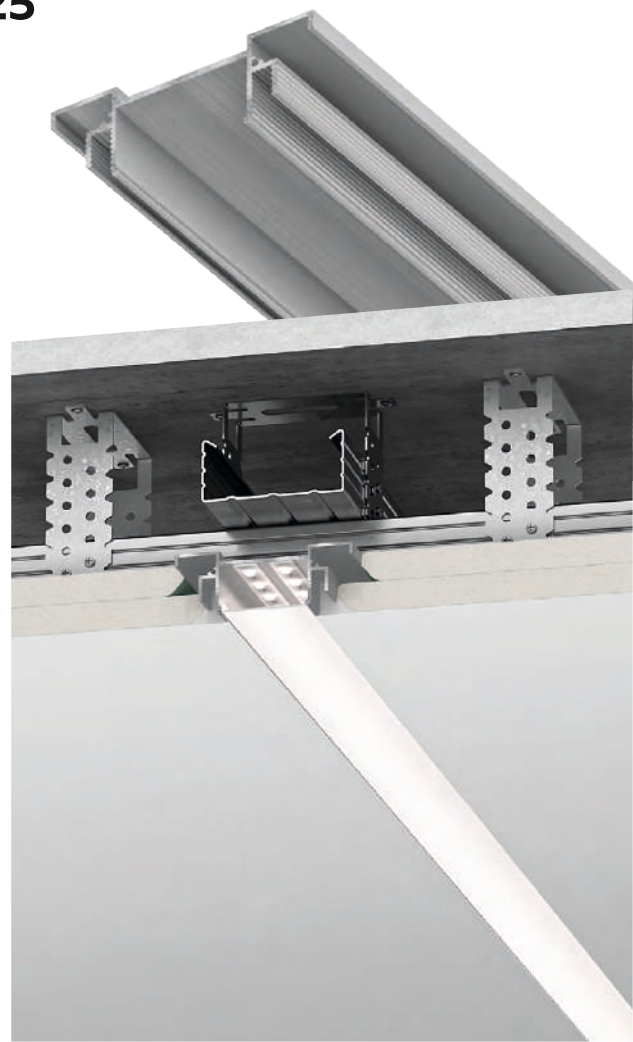

# Световая линия из профиля СЛ ТР 25

Длина единицы товара: 2 м

Материал профиля: алюминий  
Толщина профиля: 1,3 мм

без покрытия

Ширина линии: 35,0 мм

Количество слоев ГКЛ:  
1 или 2 слоя толщиной 12,5 мм

Карточка товара  
СЛ ТР 25

Световая линия из профиля СЛ ТР 25