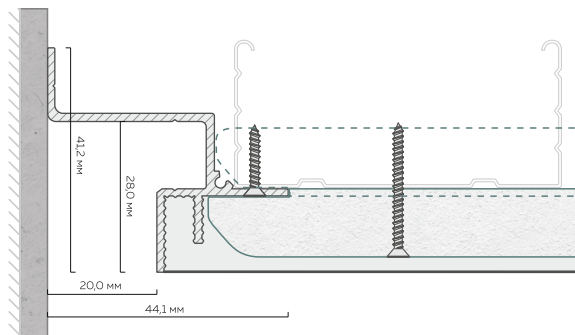

# DUAL MOTION LINE с профилем БП 30

**L2** Длина единицы товара: 2 м

**AI** Материал профиля: ПВХ  
Толщина профиля: 1,3 мм

 Отступ от стены: 20,0 мм

 Количество слоев ГКЛ: 1 или 2 слоя толщиной 12,5 мм

**DML**

# Теневой профиль БП 30

Длина единицы  
товара: 2 м

Материал профиля: алюминий  
Толщина профиля: 1,3 мм

Отступ от стены:  
20,0 мм

Количество слоев ГКЛ:  
1 или 2 слоя толщиной 12,5 мм

Карточка товара БП 30