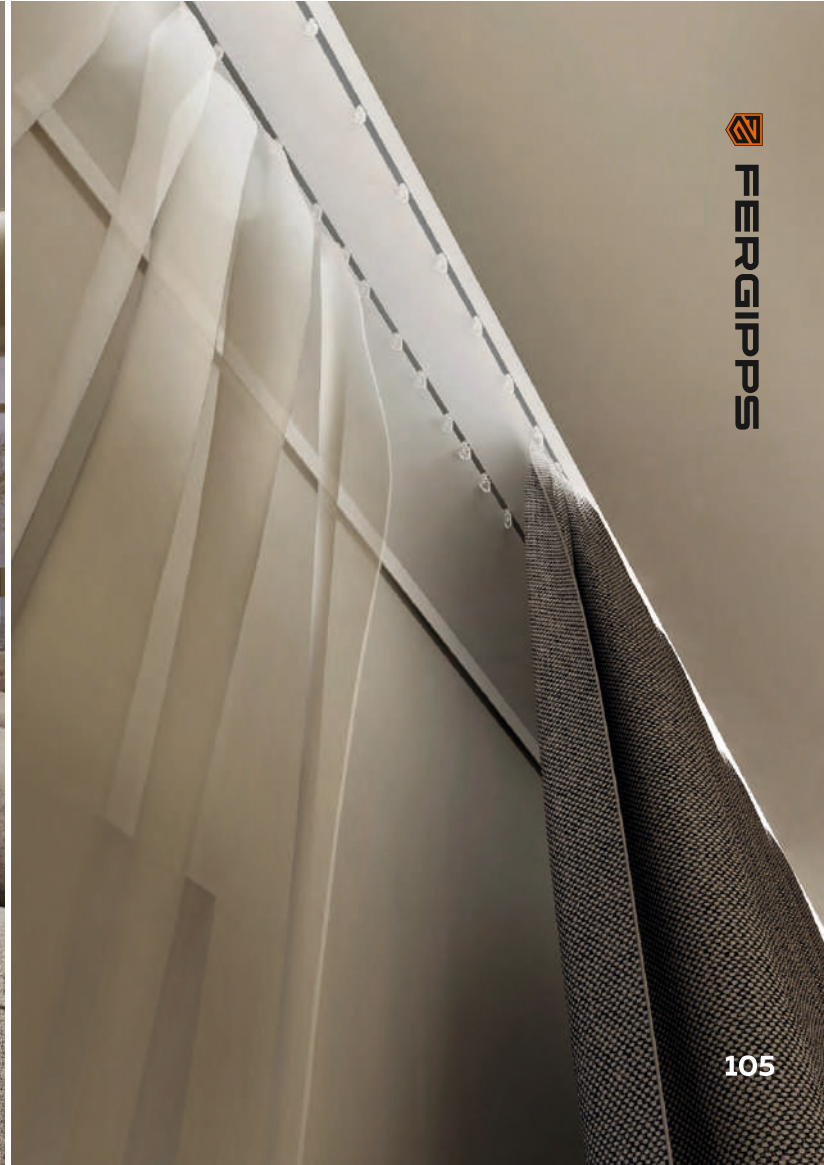

**RAL 9005**  
чёрный муар

 Высота перехода: 65,0 мм

 Количество слоев ГКЛ: 1 или 2 слоя любой толщины

**DML**

Карточка товара Б 01

Ниша для штор из Б 01 с карнизом М 01  
и теневым вкладышем ТД 1