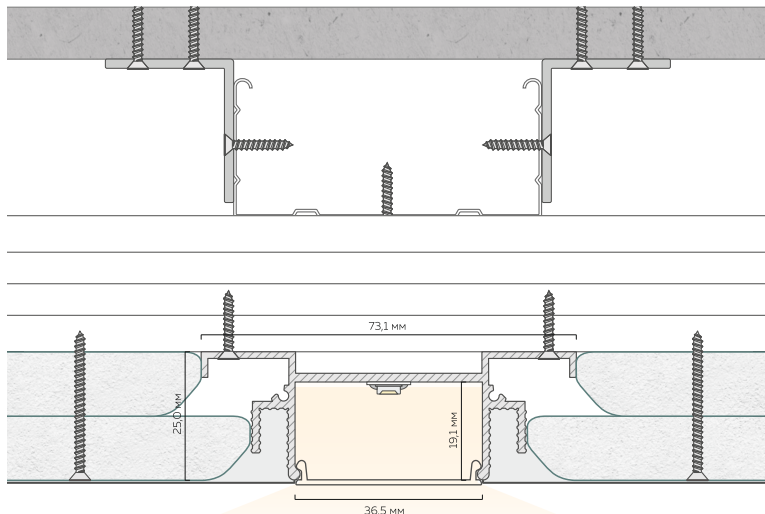

# Световая линия из профиля СЛ ТР 25

Длина единицы товара: 2 м

Материал профиля: алюминий  
Толщина профиля: 1,3 мм

без покрытия

Ширина линии: 35,0 мм

Количество слоев ГКЛ:  
1 или 2 слоя толщиной 12,5 мм

Карточка товара  
СЛ ТР 25