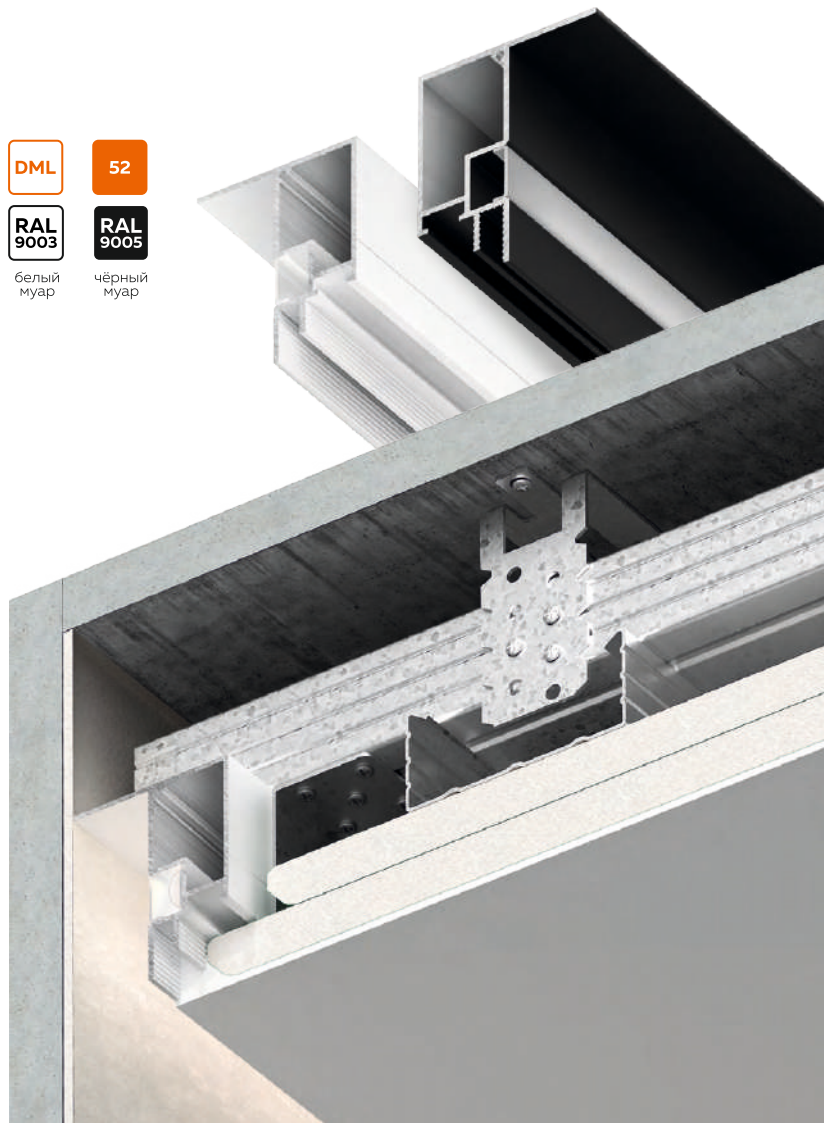

Теневой профиль БП 52

Длина единицы товара: 2 м

Материал профиля: алюминий
Толщина профиля: 1,3 мм

Отступ от стены: от 20,5 до 38,0 мм

Количество слоев ГКЛ: 1 или 2 слоя любой толщины

DML

52

RAL 9003

белый муар

RAL 9005

чёрный муар