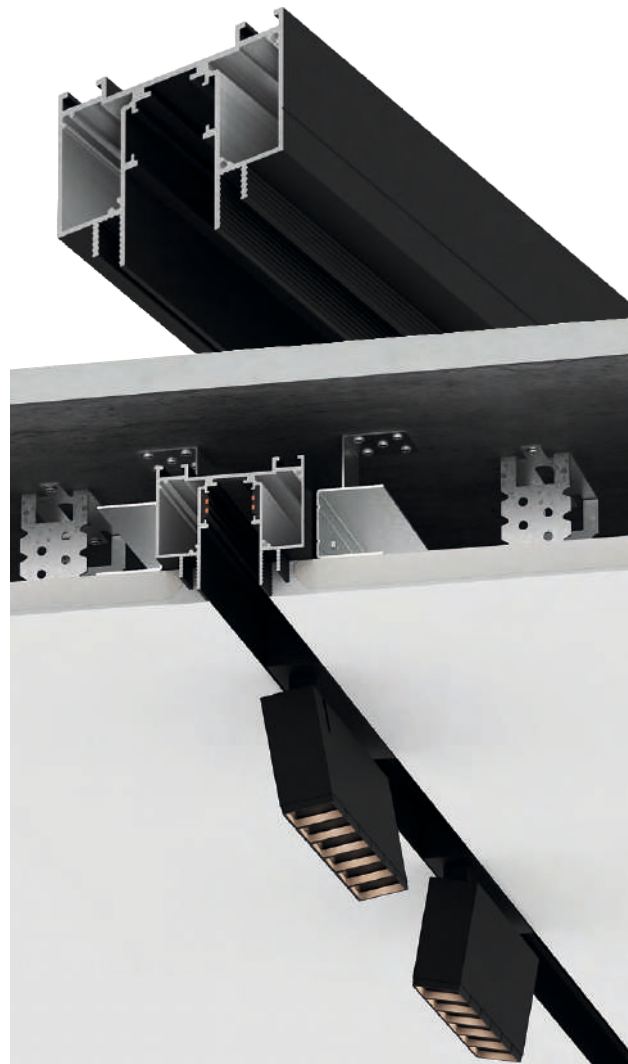

# Трековый профиль МТ 23

Длина единицы  
товара: 2 м

Материал профиля: алюминий  
Толщина профиля: 1,3 мм

чёрный  
Муар

Ширина ниши:  
23,7 мм

Количество слоев ГКЛ:  
1 или 2 слоя любой толщины

Карточка товара МТ 23