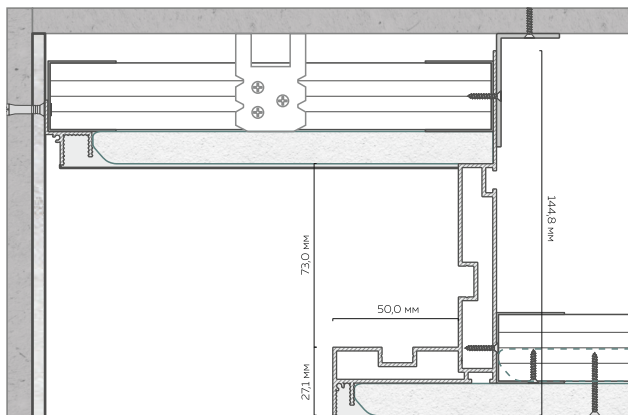

# Ниша из БК 100

Длина единицы товара: 2 м

Материал профиля: алюминий  
Толщина профиля: 1,3 мм

белый муар

чёрный муар

Высота перехода: 100 мм  
Глубина полки: 50 мм  
Отступ от стены: любой

Количество слоев ГКЛ:  
1 или 2 слоя любой толщины