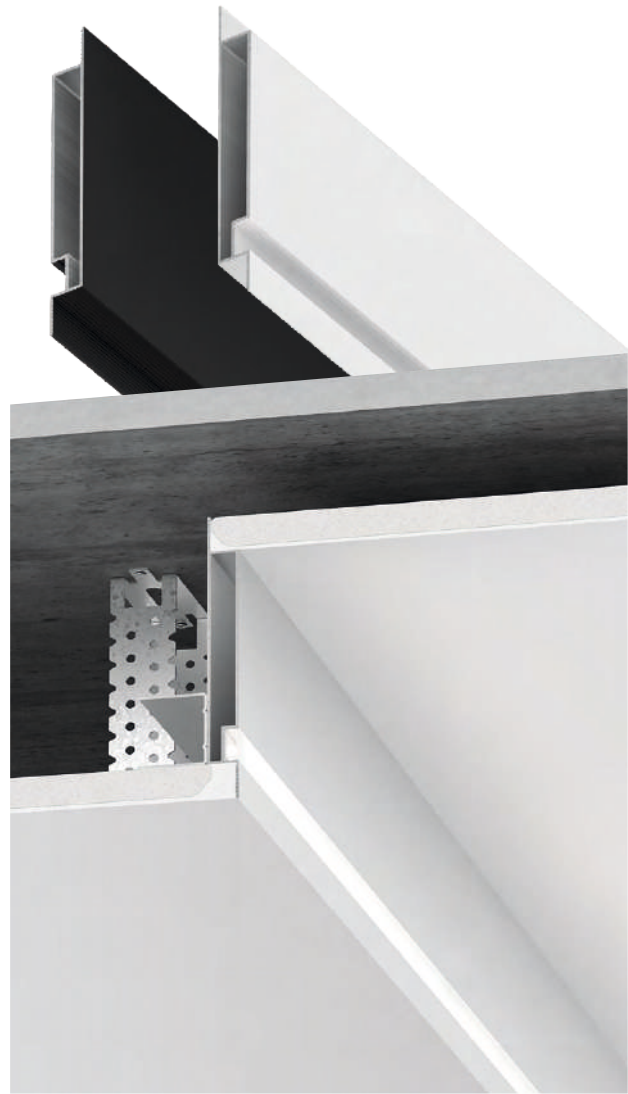

# Переход уровней Б 02

Длина единицы товара: 2 м

Материал профиля: алюминий  
Толщина профиля: 1,3 мм

белый муар

чёрный муар

Высота перехода: 100,0 мм

Количество слоев ГКЛ:  
1 или 2 слоя любой толщины

Карточка товара Б 02