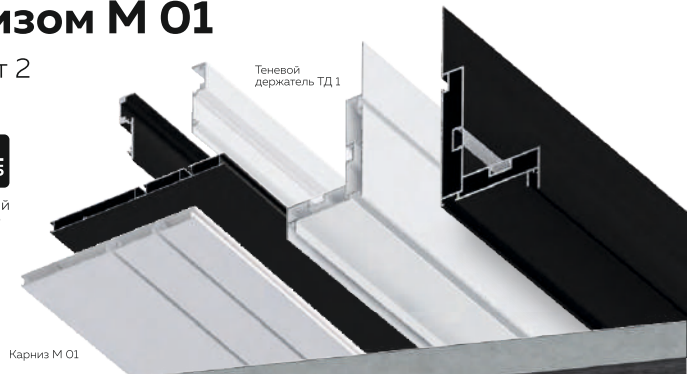

Ниша для штор из БК 100 с карнизом М 01 и теневым держателем ТД 1 Вариант 2

L2 Длина единицы товара: БК 100 - 2 м, М 01 и ТД 1 - 3,2 м

Al Материал профиля: алюминий
Толщина профиля: 1,3 мм

RAL 9003
белый муар

RAL 9005
чёрный муар

Высота перехода: 100 мм
Глубина полки: 50 мм

Количество слоев ГКЛ: 1 или 2 слоя любой толщины

DML