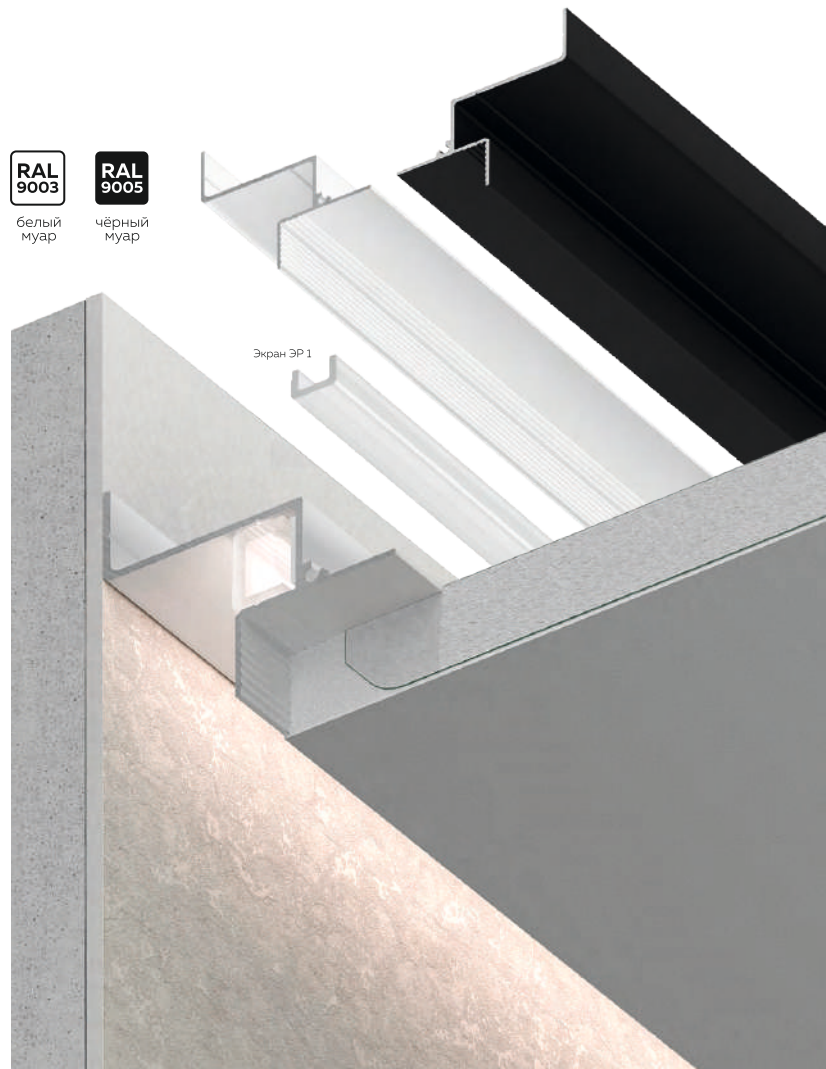

# Парящий профиль БП 309

Длина единицы товара: 2 м

Материал профиля: алюминий  
Толщина профиля: 1 мм

белый муар

чёрный муар

Отступ от стены: 20,0 мм

Количество слоев ГКЛ: 1 или 2 слоя толщиной 9,5 мм

Картонка товара БП 309