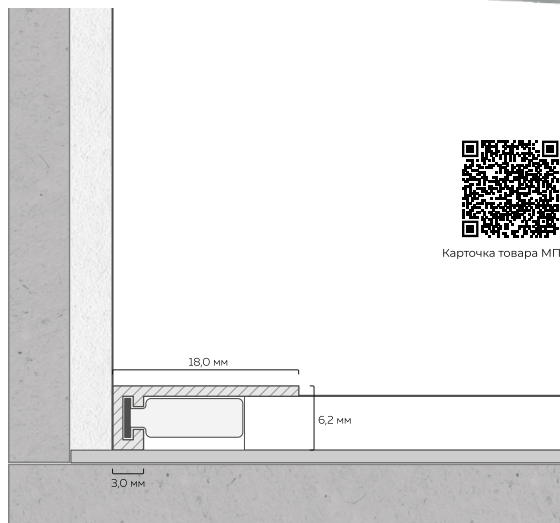

Карточка товара МП 20