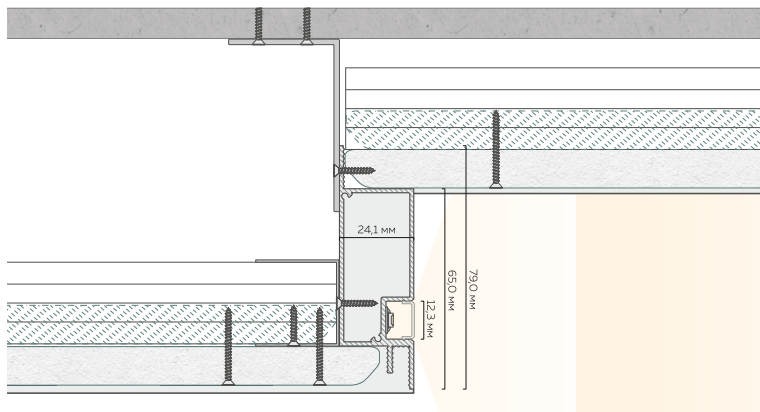

# Переход уровней Б 01

Длина единицы товара: 2 м

Материал профиля: алюминий  
Толщина профиля: 1,3 мм

белый муар

чёрный муар

Высота перехода: 65,0 мм

Количество слоев ГКЛ:  
1 или 2 слоя любой толщины

Карточка товара Б 01