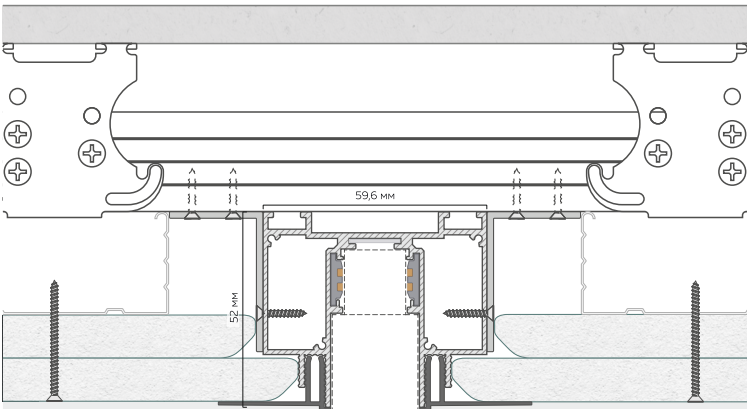

Трековый профиль MT 23 с DUAL MOTION LINE

L2 Длина единицы товара: 2 м

Al Материал профиля: алюминий
Толщина профиля: 1,3 мм

DML

52

RAL 9005

чёрный муар

Ш Ширина ниши: 23,7 мм

ГКЛ Количество слоев ГКЛ: 1 или 2 слоя любой толщины