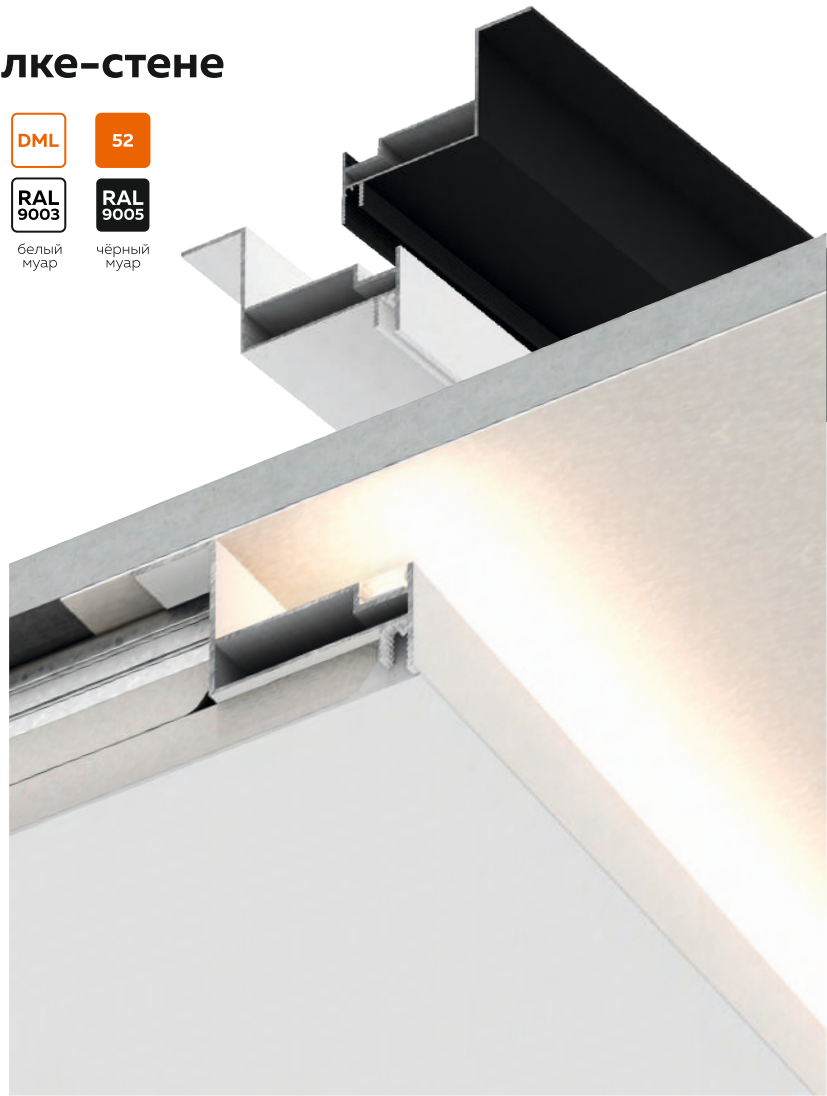

Ниша с подсветкой на потолке-стене из профиля ТВ 52

L2 Длина единицы товара: 2 м

Al Материал профиля: алюминий
Толщина профиля: 1 - 1,5 мм

DML

52

RAL 9003

RAL 9005

белый муар

чёрный муар

**Ширина ниши: 27,0 мм
Глубина ниши: 52,4 мм**

**Количество слоев ГКЛ:
1 или 2 слоя толщиной 12,5 мм**