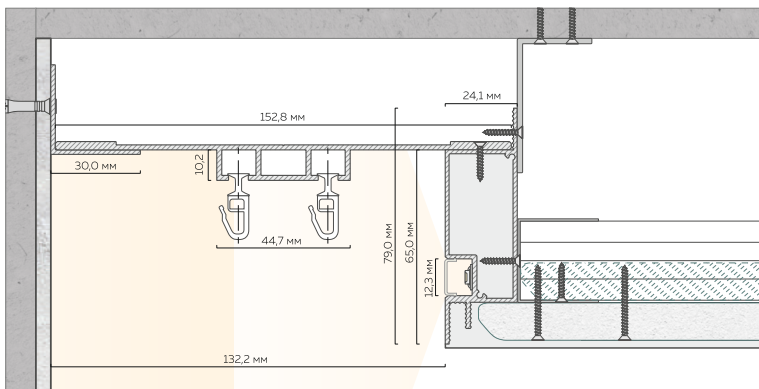

Ниша для штор из Б 01 и М 02

Длина единицы товара Б 01 - 2 м, М 02 - 3,2 м

Материал профиля: алюминий
Толщина профиля: 1,3 мм

Ширина ниши:
132,2 мм

Высота перехода:
65,0 мм

Количество слоев ГКЛ:
1 или 2 слоя любой толщины

белый муар

чёрный муар