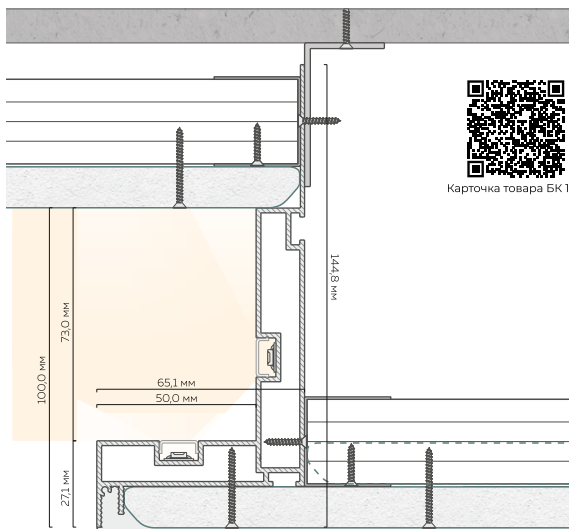

Переход уровней БК 100

Длина единицы товара: 2 м

Материал профиля: алюминий
Толщина профиля: 1,3 мм

Высота перехода: 100 мм
Глубина полки: 50 мм

Количество слоев ГКЛ:
1 или 2 слоя любой толщины

белый муар

чёрный муар

Карточка товара БК 100