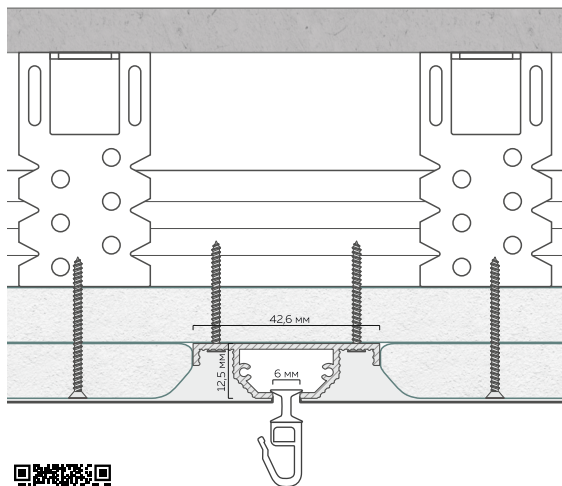

Встроенный карниз ОК 40

L2 Длина единицы товара: 2 м

Al Материал профиля: алюминий
Толщина профиля: 1,3 мм

Ширина полоза:
6,0 м

Количество слоев ГКЛ:
1 или 2 слоя толщиной 12,5 мм

52

RAL 9003

белый муар

RAL 9005

чёрный муар