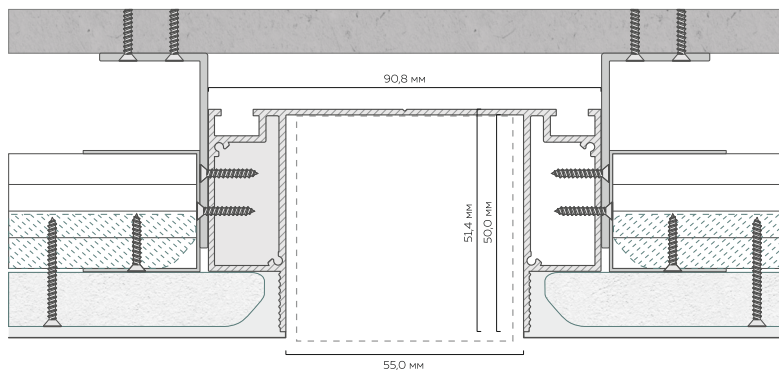

Карточка товара НЛ 52

Профиль НЛ 52 совместим со светильниками:

Линейный светильник FerGipps  
500x48x50

Линейный светильник FerGipps  
1000x48x50

Ниша для линейного освещения  
из профиля НЛ 52