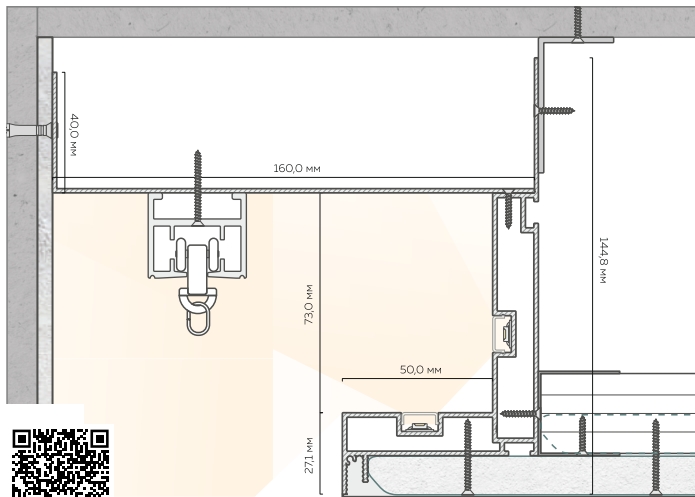

Ниша для штор из БК 100 с уголком

Длина единицы товара: БК 100 - 2 м, уголок - 3,2 м

Материал профиля: алюминий
Толщина профиля: 1,3 мм

белый муар

чёрный муар

Высота перехода: 100 мм
Глубина полки: 50 мм

Количество слоев ГКЛ: 1 или 2 слоя любой толщины

Уголок 160x40 мм