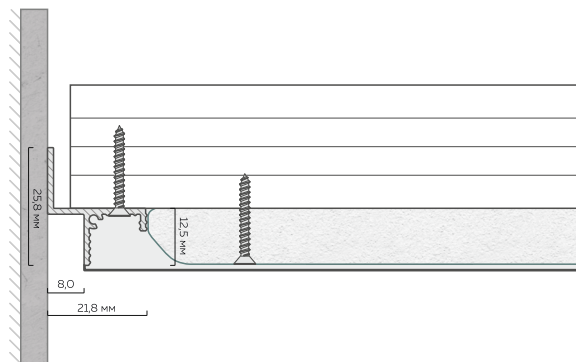

Теневой профиль ТП 8

Длина единицы товара: 2 м

Материал профиля: алюминий
Толщина профиля: 1,3 мм

Отступ от стены: 8,0 мм

Количество слоев ГКЛ:
1 или 2 слоя толщиной 12,5 мм