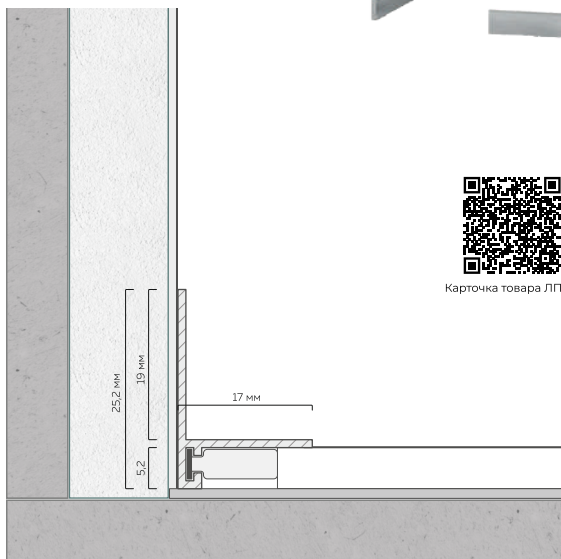

Микроплинтус ЛП 20

L2 Длина единицы товара: 2 м

Al Материал профиля: алюминий
Толщина профиля: 1 мм

RAL 9003
белый матовый

RAL 9005
чёрный матовый

Напольное покрытие: инженерная доска, керамогранит, ламинат

Пружинка для микроплинтуса ЛП 20