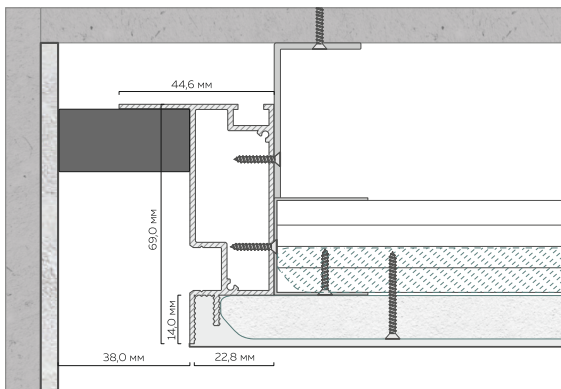

# Теневой профиль БП 80

Длина единицы товара: 2 м

Материал профиля: алюминий  
Толщина профиля: 1,3 мм

Отступ от стены:  
от 20,5 до 38,0 мм

Количество слоев ГКЛ:  
1 или 2 слоя любой толщины

Карточка товара БП 80