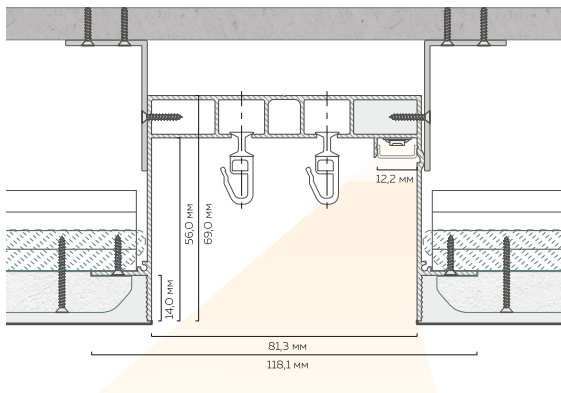

Ниша для штор из профиля СК 60

L2 Длина единицы товара: 2 и 3,2 м

Al Материал профиля: алюминий
Толщина профиля: 1,3 мм

RAL 9003

белый муар

RAL 9005

чёрный муар

Ширина ниши: 81,3 мм
Глубина ниши: 56 мм

Количество слоев ГКЛ:
1 или 2 слоя толщиной 12,5 мм