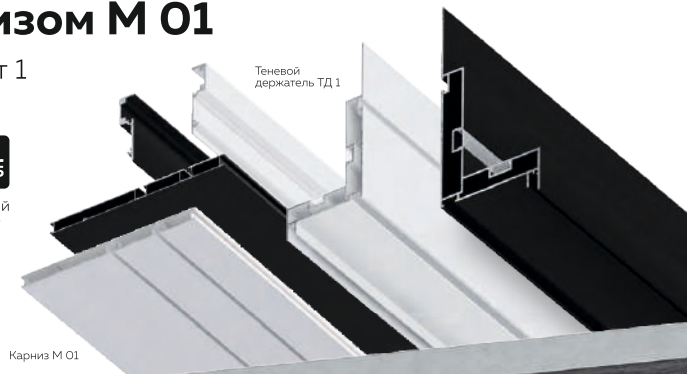

Ниша для штор из БК 100 с карнизом М 01 и теневым держателем ТД 1 Вариант 1

L2 Длина единицы товара: БК 100 - 2 м, М 01 и ТД 1 - 3,2 м

Al Материал профиля: алюминий
Толщина профиля: 1,3 мм

RAL 9003
белый муар

RAL 9005
чёрный муар

H Высота перехода: 100 мм
Глубина полки: 50 мм

G Количество слоев ГКЛ: 1 или 2 слоя любой толщины

DML

Карниз М 01