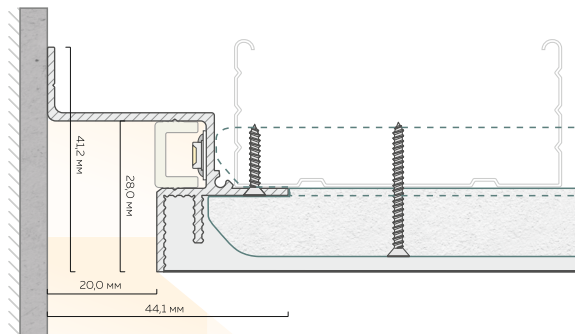

# Парящий профиль БП 30

Длина единицы товара: 2 м

Материал профиля: алюминий  
Толщина профиля: 1,3 мм

Отступ от стены: 20,0 мм

Количество слоев ГКЛ:  
1 или 2 слоя толщиной 12,5 мм

Карточка товара БП 30

белый муар