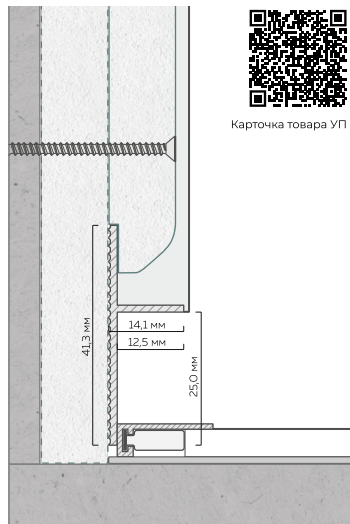

Универсальный плинтус УП 40

L2 Длина единицы товара: 2 м

Al Материал профиля: алюминий
Толщина профиля: 1,3 мм

RAL 9003

белый муар

RAL 9005

чёрный муар

Напольное покрытие: инженерная доска, керамогранит, ламинат

Количество слоев ГКЛ: 1 или 2 слоя толщиной 12,5 мм