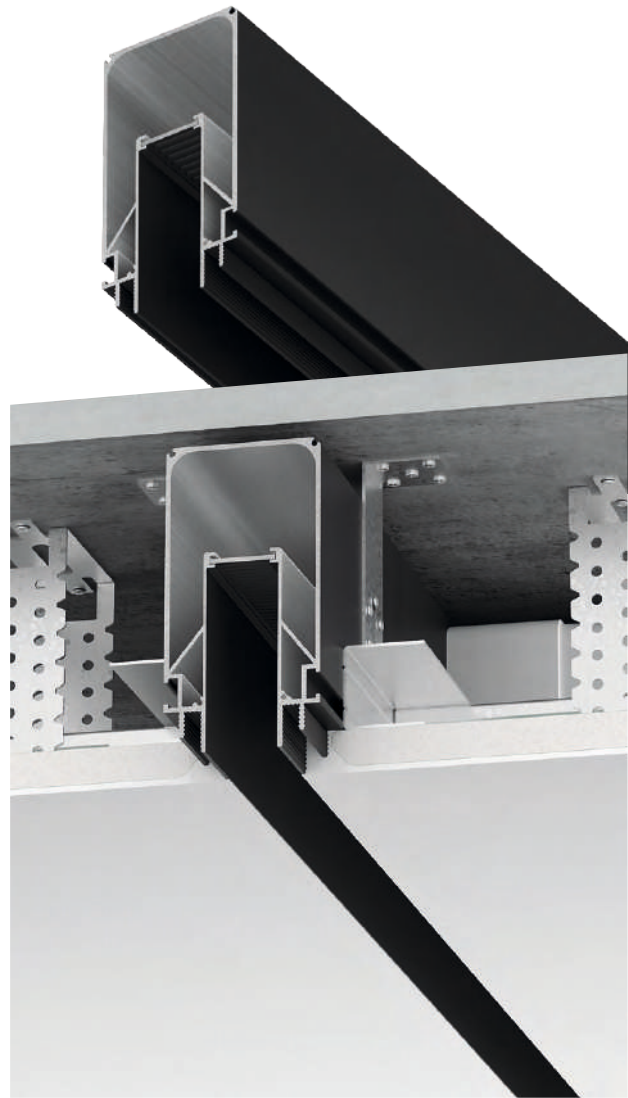

# Линейная вентиляция ВП 23

Длина единицы товара: 2 м

Материал профиля: алюминий  
Толщина профиля: 1,3 мм

чёрный  
Муар

Ширина ниши:  
23,7 мм

Количество слоев ГКЛ:  
1 или 2 слоя любой толщины

Карточка товара ВП 23