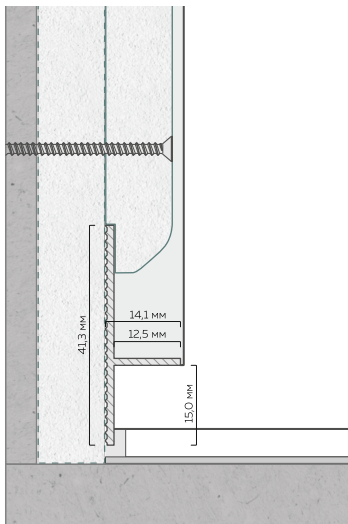

Универсальный плинтус УП 40

L2 Длина единицы товара: 2 м

Al Материал профиля: алюминий
Толщина профиля: 1,3 мм

RAL 9003

белый муар

RAL 9005

чёрный муар

Напольное покрытие: инженерная доска, керамогранит, ламинат

Количество слоев ГКЛ: 1 или 2 слоя толщиной 12,5 мм