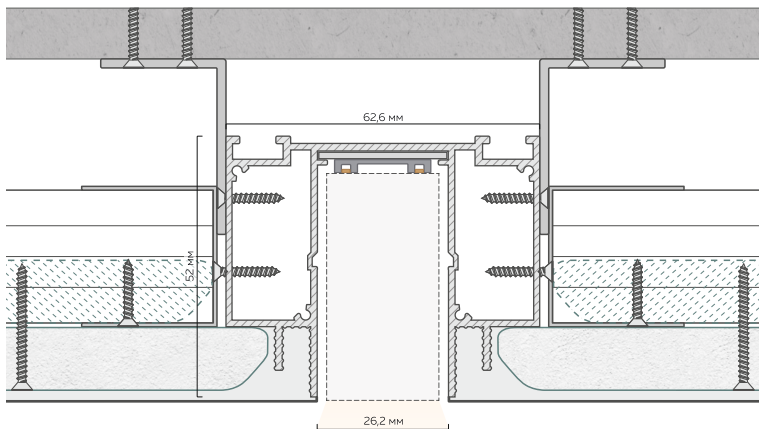

# Трековый профиль МТ 25

Длина единицы товара: 2 м

Материал профиля: алюминий  
Толщина профиля: 1,3 мм

чёрный  
Муар

Ширина ниши:  
26,2 мм

Количество слоев ГКЛ:  
1 или 2 слоя любой толщины

Карточка товара МТ 25