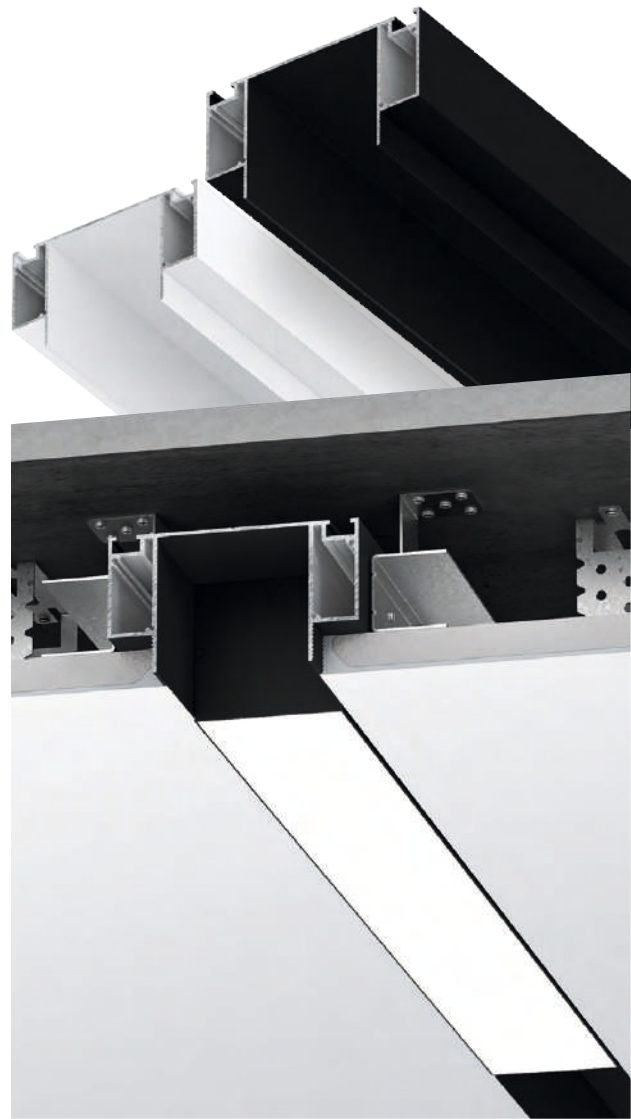

Карточка товара НЛ 52

Профиль НЛ 52 совместим со светильниками:

Линейный светильник FerGipps  
500x48x50

Линейный светильник FerGipps  
1000x48x50

Ниша для линейного освещения  
из профиля НЛ 52