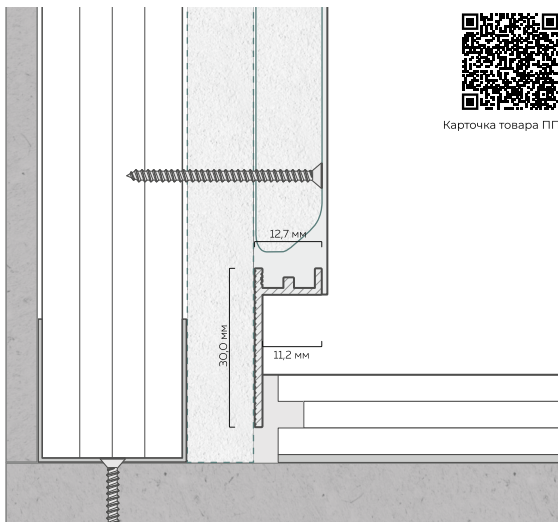

Парящий плинтус ПП 30

L2 Длина единицы товара: 2 м

Al Материал профиля: алюминий
Толщина профиля: 1,3 мм

Напольное покрытие: инженерная доска, керамогранит, наливные полы

Количество слоев ГКЛ: 1 или 2 слоя толщиной 12,5 мм

52

RAL 9003

белый муар

RAL 9005

чёрный муар