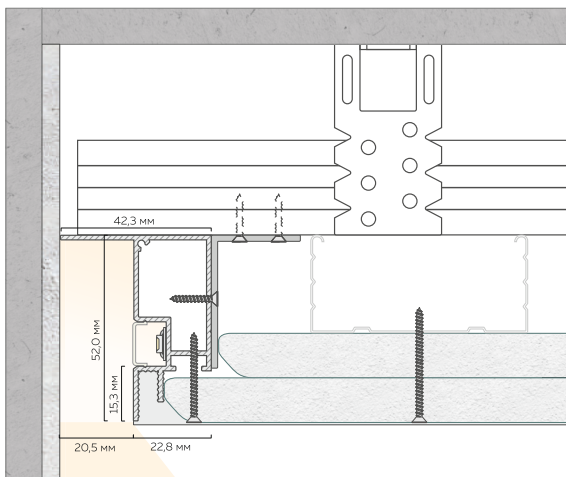

Теневой профиль БП 52

Длина единицы товара: 2 м

Материал профиля: алюминий
Толщина профиля: 1,3 мм

Отступ от стены: от 20,5 до 38,0 мм

Количество слоев ГКЛ: 1 или 2 слоя любой толщины

DML

52

RAL 9003

белый муар

RAL 9005

чёрный муар