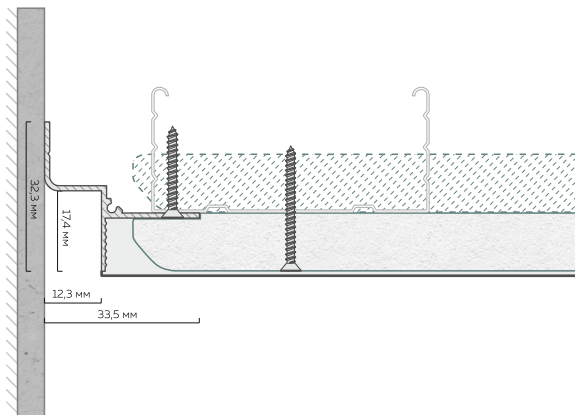

Теневой профиль ТП 129

Длина единицы товара: 2 м

Материал профиля: алюминий
Толщина профиля: 1 мм

Отступ от стены: 12,3 мм

Количество слоев ГКЛ:
1 или 2 слоя толщиной 9,5 мм

белый муар

чёрный муар