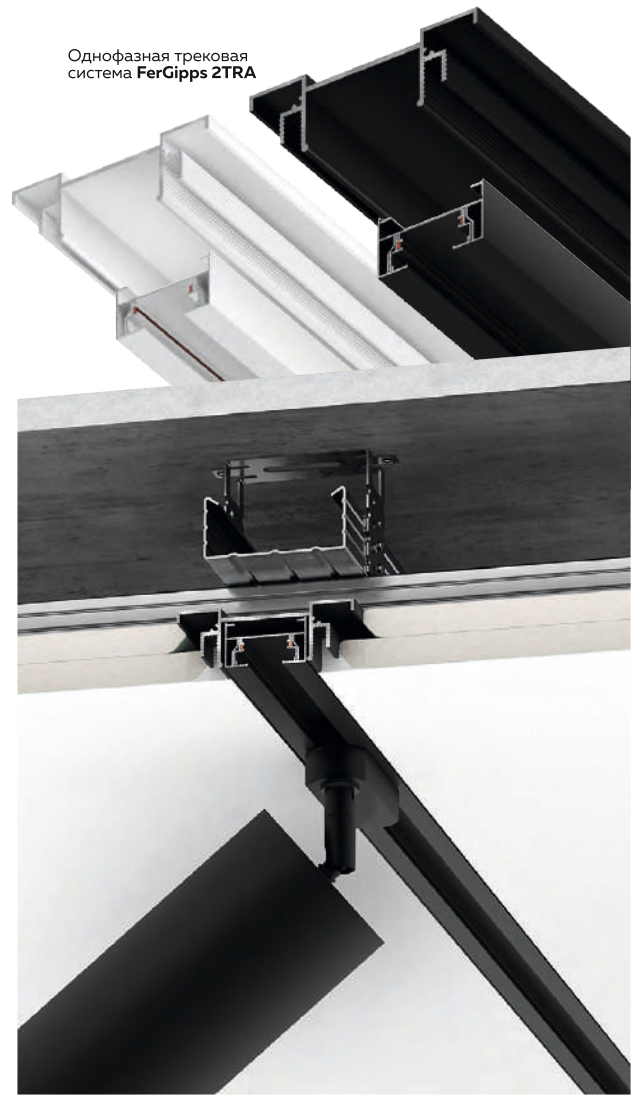

Карточка товара СЛ ТР 25

Однофазная трековая  
система FerGipps 2TRA

Ниша под однофазный трек  
из профиля СЛ ТР 25