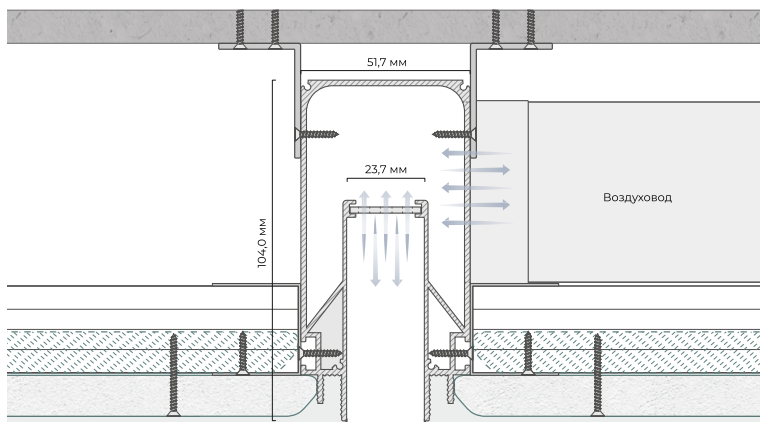

# Линейная вентиляция ВП 23

Длина единицы товара: 2 м

Материал профиля: алюминий  
Толщина профиля: 1,3 мм

чёрный  
Муар

Ширина ниши:  
23,7 мм

Количество слоев ГКЛ:  
1 или 2 слоя любой толщины

Карточка товара ВП 23