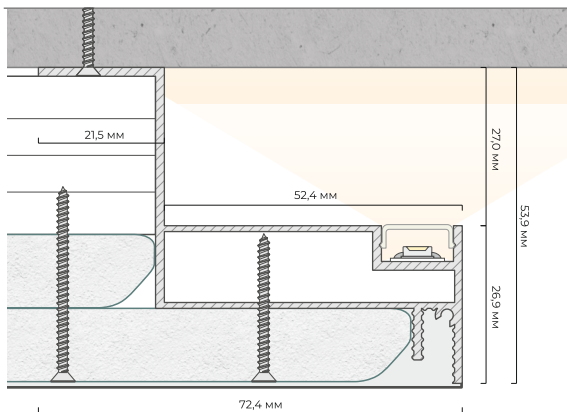

Ниша с подсветкой на потолке-стене из профиля ТВ 52

L2 Длина единицы товара: 2 м

Al Материал профиля: алюминий
Толщина профиля: 1 - 1,5 мм

DML

52

RAL 9003

RAL 9005

белый муар

чёрный муар

**Ширина ниши: 27,0 мм
Глубина ниши: 52,4 мм**

**Количество слоев ГКЛ:
1 или 2 слоя толщиной 12,5 мм**