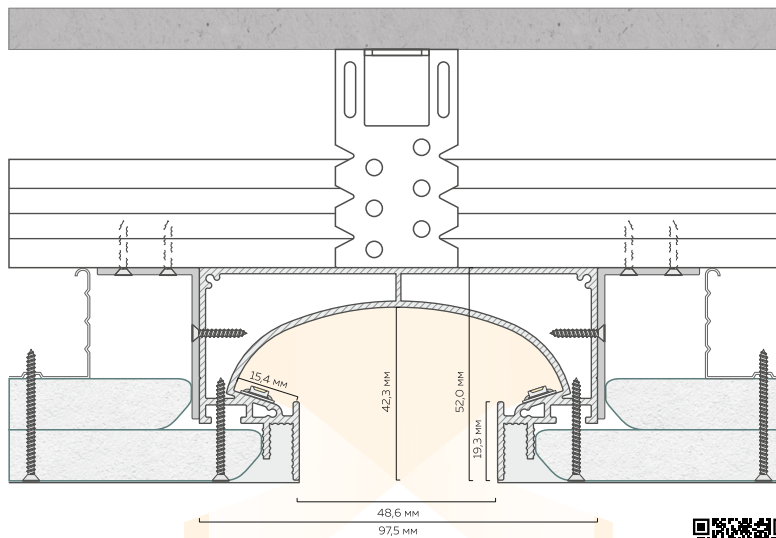

Световой туннель СТ 52

L2 Длина единицы товара: 2 м

Al Материал профиля: алюминий
Толщина профиля: 1,3 мм

DML

52

RAL 9003

RAL 9005

белый муар

чёрный муар

Ширина ниши: 48,6 мм

Количество слоев ГКЛ: 1 или 2 слоя толщиной 12,5 мм