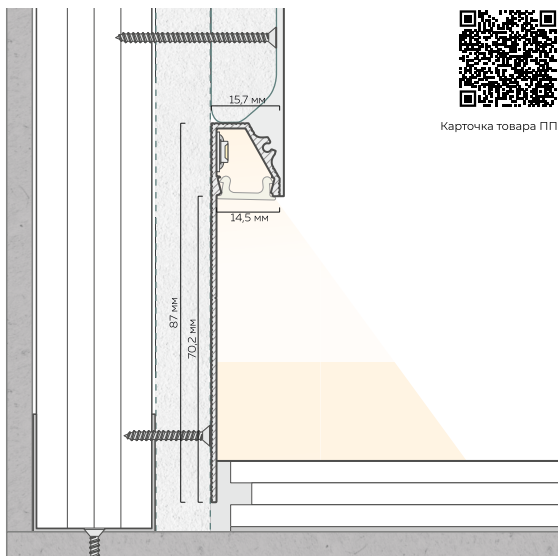

Парящий плинтус ПП 90

L2 Длина единицы товара: 2 м

Al Материал профиля: алюминий
Толщина профиля: 1,3 мм

Напольное покрытие: инженерная доска, керамогранит, наливные полы

Количество слоев ГКЛ: 1 или 2 слоя толщиной 15 мм

RAL 9003

белый муар

RAL 9005

чёрный муар