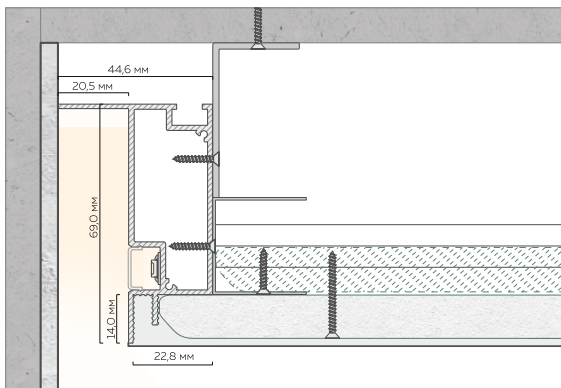

# Парящий профиль БП 80

Длина единицы товара: 2 м

Материал профиля: алюминий  
Толщина профиля: 1,3 мм

Отступ от стены: от 20,5 до 38,0 мм

Количество слоев ГКЛ: 1 или 2 слоя любой толщины

белый муар

чёрный муар