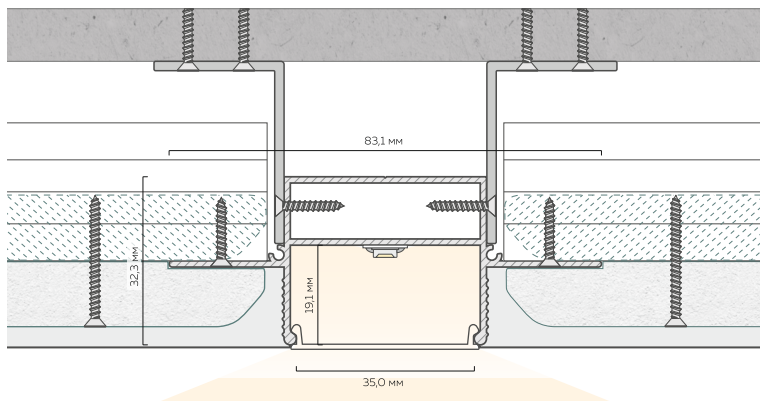

# Световая линия из профиля СЛ ТР 35

Длина единицы товара: 2 м

Материал профиля: алюминий  
Толщина профиля: 1,3 мм

без покрытия

Ширина линии: 35,0 мм

Количество слоев ГКЛ:  
1 или 2 слоя толщиной 12,5 мм

Карточка товара  
СЛ ТР 35