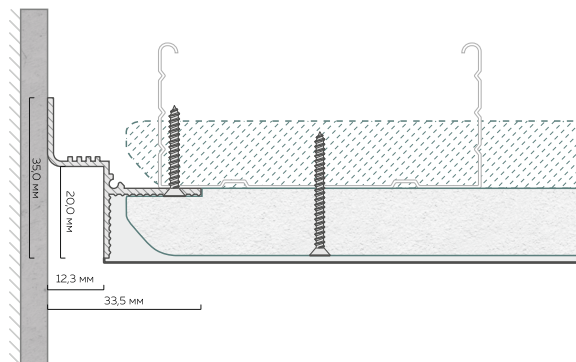

Теневой профиль ТП 12

L2 Длина единицы товара: 2 м

Al Материал профиля: алюминий
Толщина профиля: 1,3 мм

Отступ от стены: 12,3 мм

Количество слоев ГКЛ: 1 или 2 слоя толщиной 12,5 мм

RAL 9003

белый муар

RAL 9005

чёрный муар