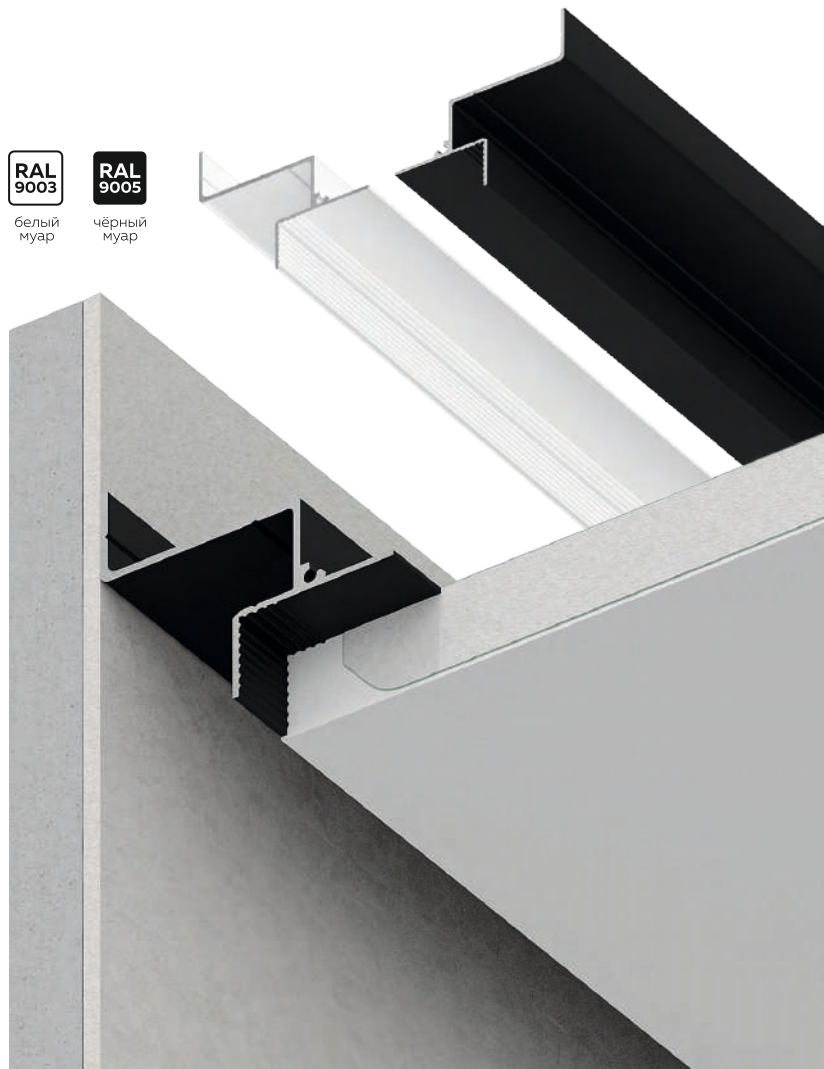

# Парящий профиль БП 309

Длина единицы товара: 2 м

Материал профиля: алюминий  
Толщина профиля: 1 мм

Отступ от стены: 20,0 мм

Количество слоев ГКЛ:  
1 или 2 слоя толщиной 9,5 мм

белый муар

чёрный муар

Карточка товара БП 309