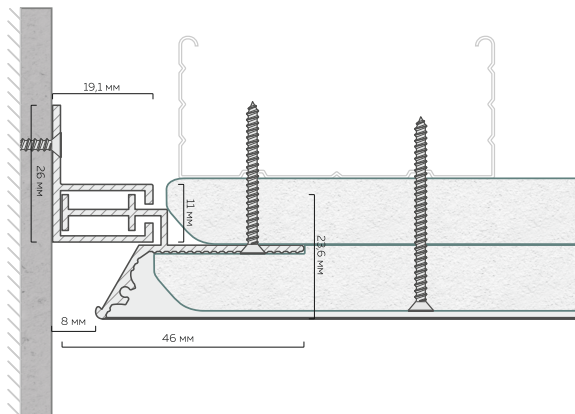

# DUAL MOTION LINE с профилем БП 30

**L2** Длина единицы товара: 2 м

**AI** Материал профиля: ПВХ  
Толщина профиля: 1,3 мм

 Отступ от стены: 20,0 мм

 Количество слоев ГКЛ: 1 или 2 слоя толщиной 12,5 мм

**DML**

# Теневое примыкание СП 8

Длина единицы товара: 2 м

Материал профиля: алюминий  
Толщина профиля: 1,3 мм

белый муар

чёрный муар

Отступ от стены: 8,0 мм

Количество слоев ГКЛ:  
1 или 2 слоя толщиной 12,5 мм

Карточка товара СП 8