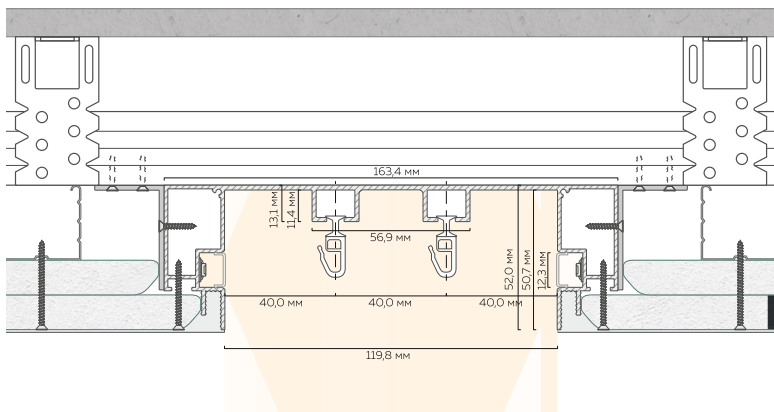

Ниша для штор СК 52

L2 Длина единицы товара Б 01 - 2 м, М 02 - 3,2 м

Al Материал профиля: алюминий
Толщина профиля: 1,3 мм

DML

52

Ширина ниши: 119,8 мм

Высота перехода: 51,0 мм

Количество слоев ГКЛ: 1 или 2 слоя любой толщины

RAL 9003

RAL 9005

белый муар

чёрный муар