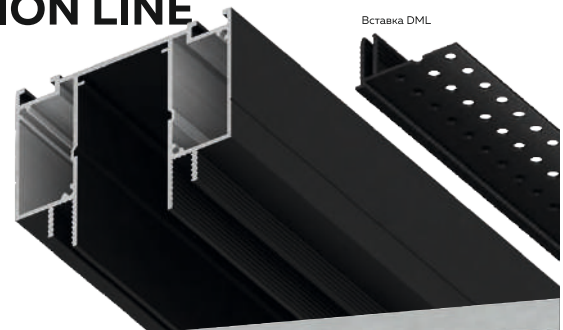

Вставка DML