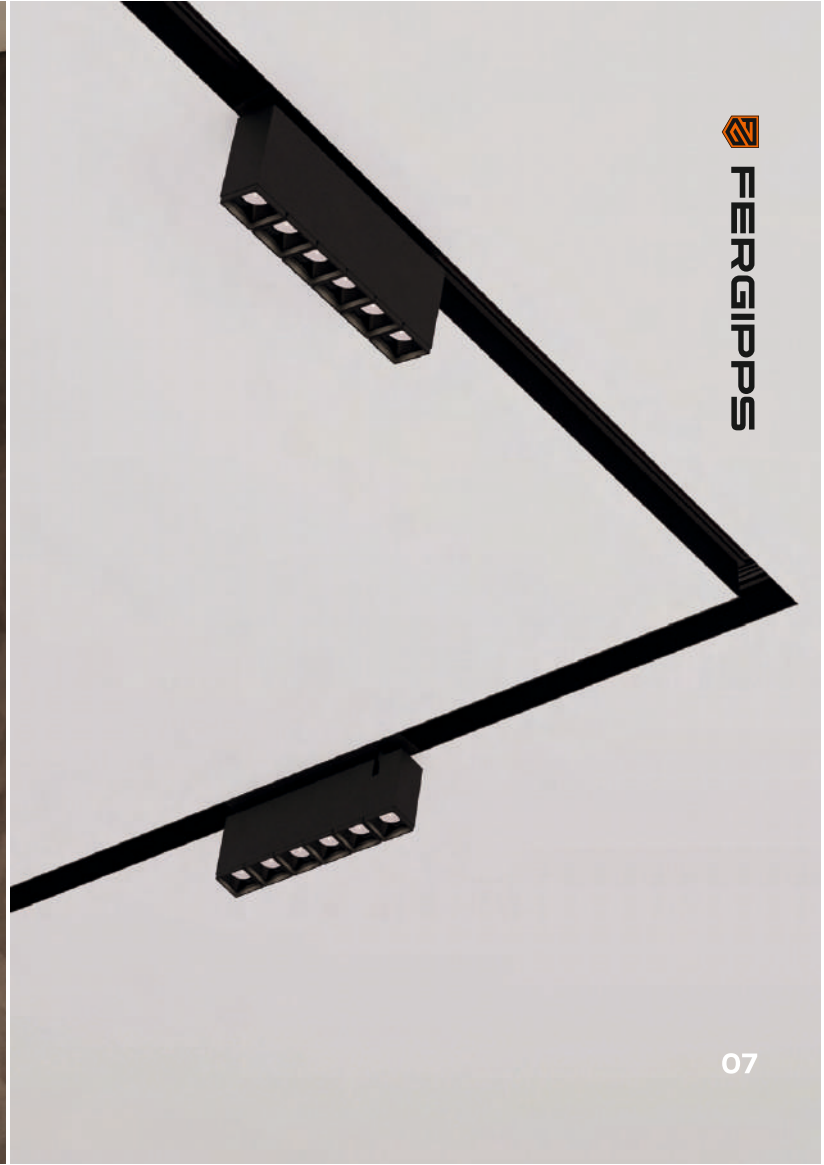

**ГКЛ** Количество слоев ГКЛ: 1 или 2 слоя любой толщины

Карточка товара MT 23

Вставка DML

Трековый профиль MT 23 с DUAL MOTION LINE