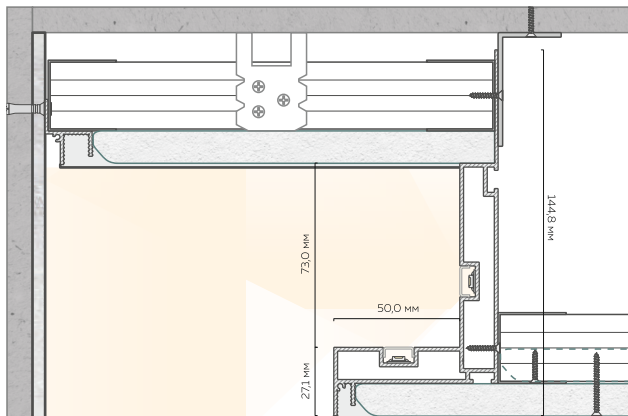

# Ниша с подсветкой из БК 100

Длина единицы товара: 2 м

Материал профиля: алюминий  
Толщина профиля: 1,3 мм

белый муар

чёрный муар

Высота перехода: 100 мм  
Глубина полки: 50 мм  
Отступ от стены: любой

Количество слоев ГКЛ:  
1 или 2 слоя любой толщины