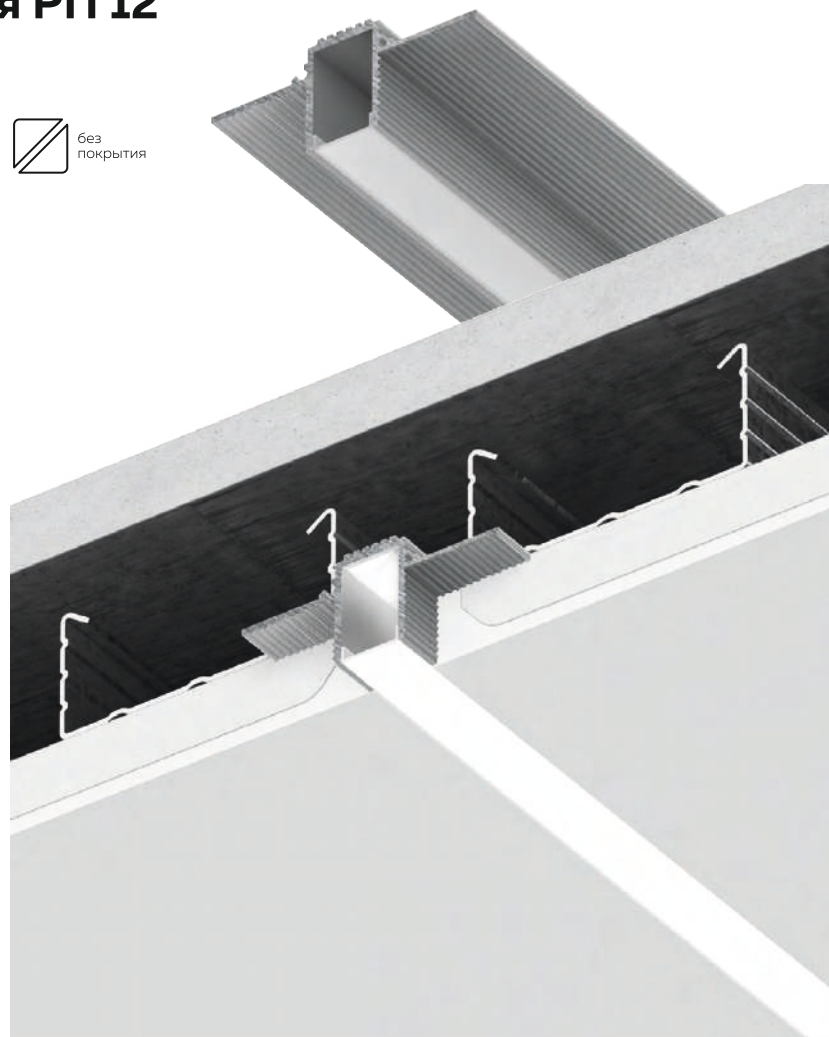

Световая линия из профиля РП 12

Длина единицы товара: 2 и 3 м

Материал профиля: алюминий
Толщина профиля: 1,3 мм

без покрытия

Ширина световой линии: 12,3 мм

Количество слоев ГКЛ:
1 или 2 слоя толщиной 12,5 мм