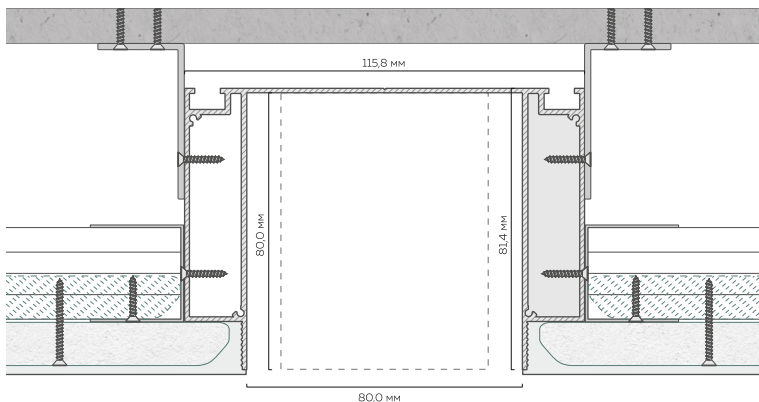

Ниша для спотов из профиля HC 80

L2 Длина единицы товара: 2 м

Al Материал профиля: алюминий
Толщина профиля: 1,3 мм

RAL 9003

белый муар

RAL 9005

чёрный муар

Ширина/глубина ниши: 80,0x80,0 мм

Количество слоев ГКЛ: 1 или 2 слоя любой толщины