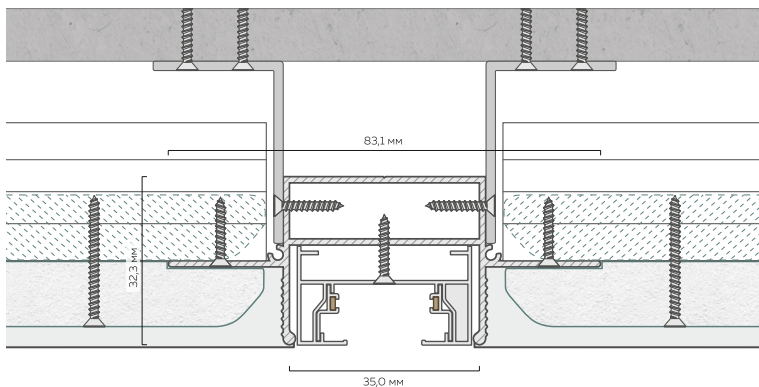

Ниша СЛ ТР 35 с шинопроводом

L2 Длина единицы товара: 2 м

Al Материал профиля: алюминий
Толщина профиля: 1,3 мм

RAL 9003

белый муар

RAL 9005

чёрный муар

Ширина ниши: 35,0 мм

Количество слоев ГКЛ: 1 или 2 слоя толщиной 12,5 мм