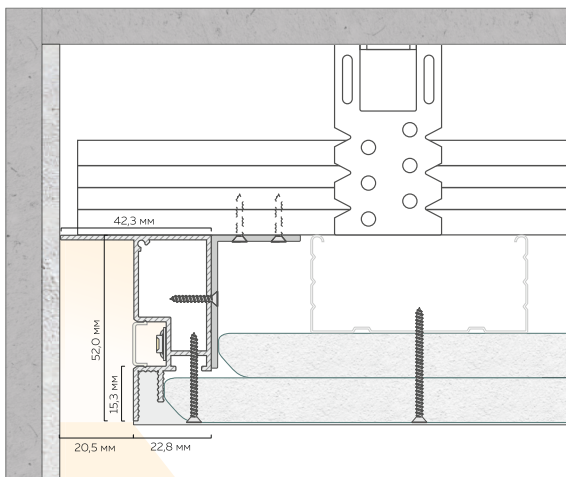

Парящий профиль БП 52

Длина единицы товара: 2 м

Материал профиля: алюминий
Толщина профиля: 1,3 мм

Отступ от стены: от 20,5 до 38,0 мм

Количество слоев ГКЛ: 1 или 2 слоя любой толщины

DML

52

RAL 9003

белый муар

RAL 9005

чёрный муар