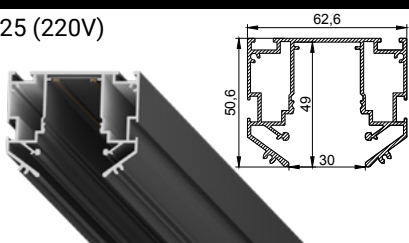

Система LumFer Track 25

Система Track 25 (220V)

цвет: цвет:
черный   белый
длина: длина:
2 м; 3 м   3 м