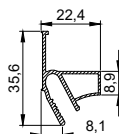

Профильные системы Clamp для тканевых и ПВХ потолков

CLAMP

все остальное в тени

Профиль для теневого примыкания

Профиль LumFer Clamp Umbra

Теневое примыкание для тканевых и ПВХ потолков

цвет:
черный/белый

длина:
2 м

Профиль LumFer Clamp Umbra Top

Ниша с теневым примыканием для тканевых и ПВХ потолков

цвет:
черный

длина:
2 м

Профиль LumFer Clamp Umbra Box

Брус с теневым примыканием для тканевых и ПВХ потолков

цвет:
черный

длина:
2 м

Профиль для парящих потолков

Профиль LumFer Clamp Supra

«Парящий» потолок для тканевых и ПВХ потолков

цвет:
черный/белый

длина:
2 м

Где купить

Содержание