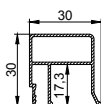

Профиль LumFer BS

Брус с контурной подсветкой

цвет:
неокрашенный
длина:
2 м

Профиль LumFer BT

Брус для теневого примыкания

цвет:
черный
длина:
2 м