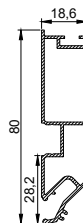

Профиль LumFer PDK80

Переход для карниза

цвет:
черный/белый

длина:
2 м