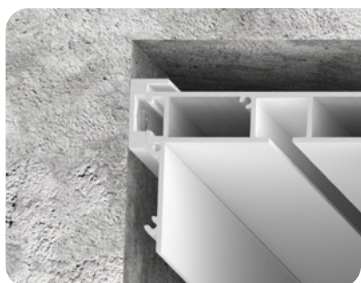

Профиль LumFer SK03

Карниз с теньвым примыканием

цвет:
черный/белый

длина:
2 м; 3,2 м

Профиль LumFer TD

Держатель для теневого примыкания

цвет:
черный/белый

длина:
2 м; 3,2 м