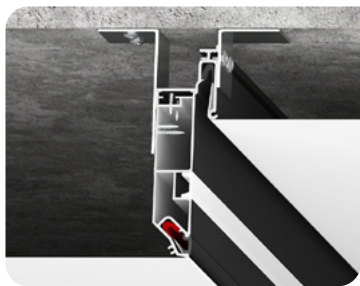

## Профиль LumFer TD

Держатель для теневого примыкания

цвет:  
черный/белый

длина:  
2 м; 3,2 м

Где купить

Содержание