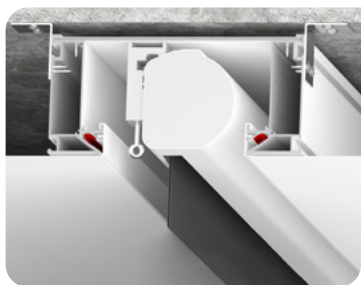

## Профиль LumFer PDK100

Переход для карниза

цвет:  
черный/белый

длина:  
2 м

Где купить

Содержание