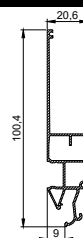

Профиль LumFer Contact 100

Переход для карниза 100 мм

цвет:
черный/белый

длина:
2 м