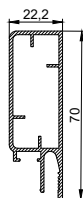

Профиль LumFer Clamp Level 70

Переход уровня 70 мм для тканевых и ПВХ потолков

цвет:
черный/белый
длина:
2 м