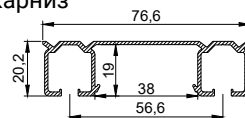

Профиль LumFer Levium 02

Накладной двухрядный карниз

цвет:
черный/белый

длина:
2 м; 3,2 м