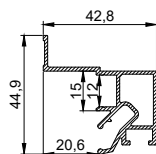

Профиль LumFer Volat mini

Безрамный «парящий» потолок

цвет:
черный/белый
длина:
2 м