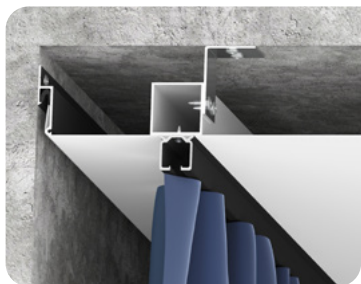

## Вкладыш VMK02

Накладной карниз

цвет:            цвет:  
черный        белый

длина:        длина:  
2 м            3,2 м

Где купить

Содержание