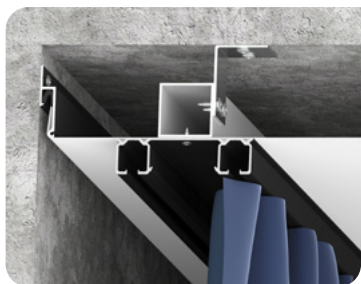

Профиль LumFer Levium 01

Накладной однорядный карниз

цвет:
черный/белый

длина:
2 м; 3,2 м

Профиль LumFer Levium 02

Накладной двухрядный карниз

цвет:
черный/белый

длина:
2 м; 3,2 м

Профиль LumFer SK03

Карниз с теньвым примыканием

цвет:
черный/белый

длина:
2 м; 3,2 м

Профиль LumFer TD

Держатель для теневого примыкания

цвет:
черный/белый

длина:
2 м; 3,2 м

Где купить

Содержание