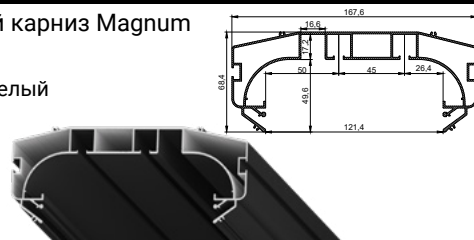

Профиль LumFer SK Magnum

Скрытый карниз Magnum

цвет:
черный/белый

длина:
2 м; 3,2 м