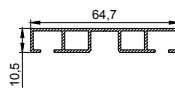

Где купить

Содержание