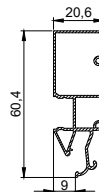

Профиль LumFer Contact Plank

Регулировка отступа

цвет:
черный/белый

длина:
2 м

Профиль LumFer Contact 60

Переход для карниза 60 мм

цвет:
черный/белый

длина:
2 м

Профиль LumFer Contact 80

Переход для карниза 80 мм

цвет:
черный/белый

длина:
2 м

Профиль LumFer Contact 100

Переход для карниза 100 мм

цвет:
черный/белый

длина:
2 м

Где купить

Содержание