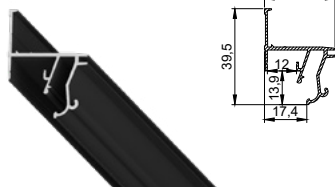

Где купить

Содержание