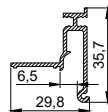

Профиль LumFer EuroTop

Двухуровневый тканевый
и ПВХ потолок

цвет:
черный

длина:
2 м