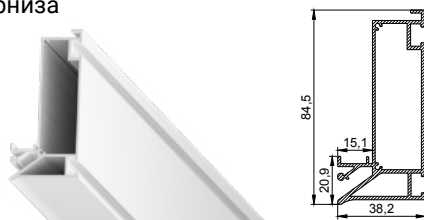

Профиль LumFer B01

Ниша для карниза

цвет:
черный/белый

длина:
2 м; 3,2 м