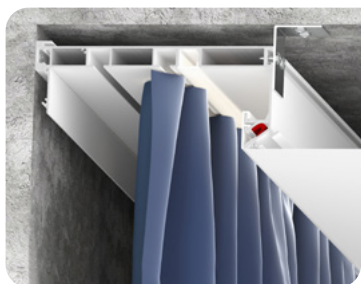

Профиль LumFer Levium 02

Накладной двухрядный карниз

цвет:
черный/белый

длина:
2 м; 3,2 м