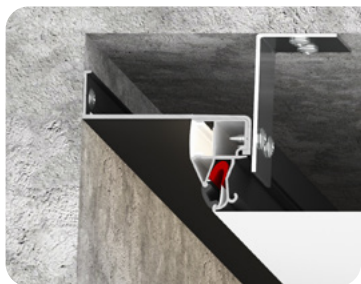

### Профиль LumFer Contact Deep

Скрытый карниз Deep

цвет:  
черный/белый

длина:  
2 м; 3,2 м

Где купить

Содержание