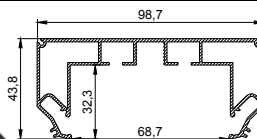

Профиль LumFer Sputnik

Карниз

цвет:
черный/белый

длина:
3,2 м

Профиль LumFer UK

Универсальный карниз

цвет:
черный/белый

длина:
2 м; 3,2 м

Вкладыш VMK01

Накладной карниз

цвет: цвет:
черный   черный/белый

длина: длина:
2 м   3,2 м

Вкладыш VMK02

Накладной карниз

цвет: цвет:
черный   белый

длина: длина:
2 м   3,2 м

Где купить

Содержание