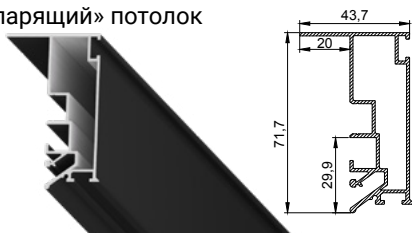

Профиль LumFer BP03

Безрамный «парящий» потолок

цвет:
черный/белый

длина:
2 м