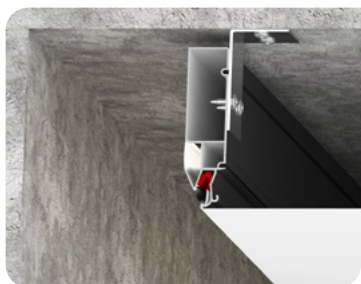

Профиль LumFer Contact Plank

Регулировка отступа

цвет:
черный/белый

длина:
2 м

Профиль LumFer Contact 60

Переход для карниза 60 мм

цвет:
черный/белый

длина:
2 м

Профиль LumFer Contact 80

Переход для карниза 80 мм

цвет:
черный/белый

длина:
2 м

Профиль LumFer Contact 100

Переход для карниза 100 мм

цвет:
черный/белый

длина:
2 м

Где купить

Содержание