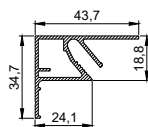

Профиль LumFer Clamp Top

Двухуровневый тканевый и ПВХ потолок

цвет:
белый
длина:
2 м