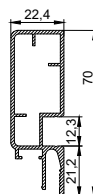

Профиль LumFer Clamp Level LUX 70

Переход уровня 70 мм с подсветкой для тканевых и ПВХ потолков

цвет:
черный/белый
длина:
2 м