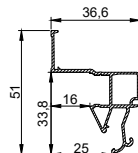

Профиль LumFer Contact Next

«Парящий» потолок

цвет:
черный/белый

длина:
2 м