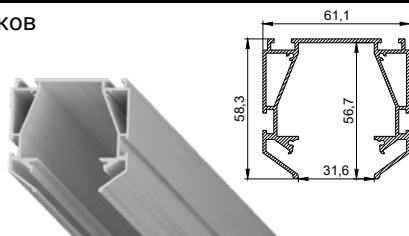

Профиль LumFer Standart 220

Установка треков

цвет:
неокрашенный
длина:
2 м