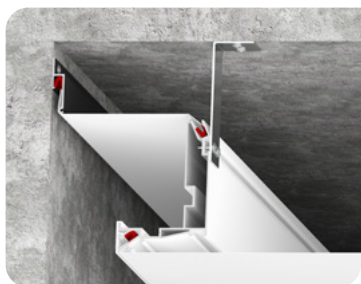

Профиль LumFer B01

Ниша для карниза

цвет:
черный/белый

длина:
2 м; 3,2 м