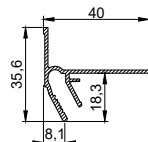

Профиль LumFer Clamp Umbra Top

Ниша с теневым примыканием для тканевых и ПВХ потолков

цвет:
черный

длина:
2 м

Профиль LumFer Clamp Umbra Box

Брус с теневым примыканием для тканевых и ПВХ потолков

цвет:
черный

длина:
2 м