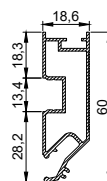

Профиль LumFer PDK60 NEW

Переход для карниза

цвет:
черный/белый

длина:
2 м