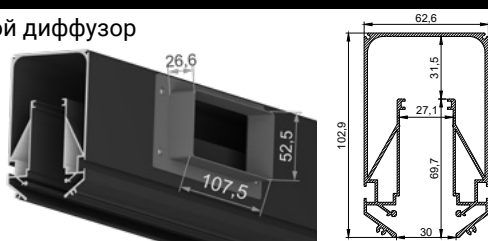

LumFer Diffuser

Щелевой диффузор

цвет:
черный
длина:
0,5 м