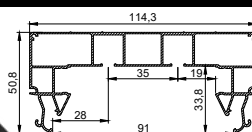

Профиль LumFer Contact Deep

Скрытый карниз Deep

цвет:
черный/белый

длина:
2 м; 3,2 м