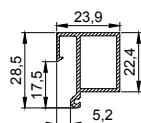

Профиль LumFer BT-U

Брус для теневого примыкания
универсальный

цвет:
черный
длина:
2 м