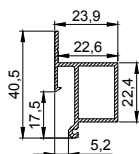

Где купить

Содержание