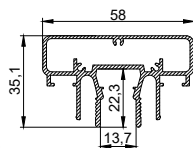

Профиль LumFer Clamp Meduza 14

Световая линия 14 мм для тканевых
и ПВХ потолков

цвет:
черный

длина:
2 м