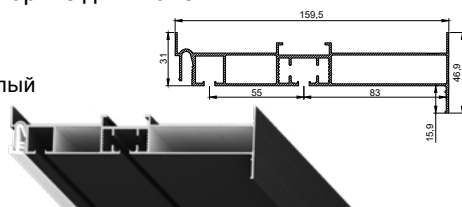

Профиль LumFer Clamp Skat

Скрытый карниз для тканевых и ПВХ потолков

цвет:
черный/белый

длина:
2 м; 3,2 м