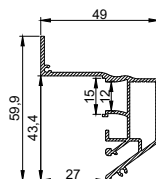

Профиль LumFer Volat

Безрамный «парящий» потолок

цвет:
черный/белый
длина:
2 м