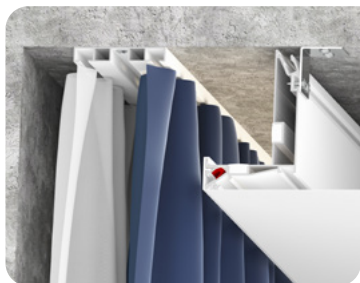

Вкладыш VMK01

Накладной карниз

цвет: цвет:
черный   черный/белый

длина: длина:
2 м   3,2 м