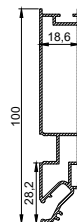

Профиль LumFer PDK100

Переход для карниза

цвет:
черный/белый

длина:
2 м