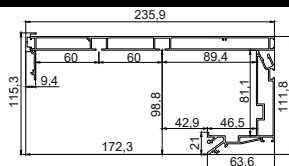

Профиль LumFer Sputnik

Карниз

цвет:
черный/белый

длина:
3,2 м

Профиль LumFer UK

Универсальный карниз

цвет:
черный/белый

длина:
2 м; 3,2 м