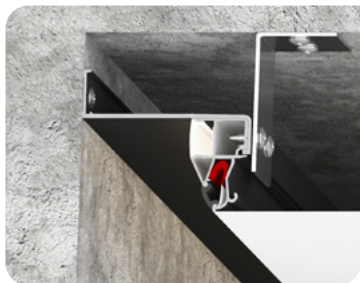

Профиль для парящих потолков

Профиль LumFer Contact Box

«Парящий» потолок

цвет:
черный/белый

длина:
2 м