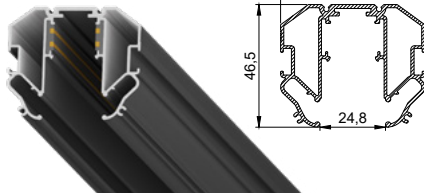

Система LumFer Track 23 Light

Система Track 23 Light (48V)

цвет:
черный
длина:
2 м