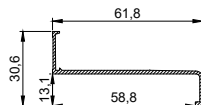

Профиль LumFer Contact Plank

Регулировка отступа

цвет:
черный/белый

длина:
2 м

Профиль LumFer Contact 60

Переход для карниза 60 мм

цвет:
черный/белый

длина:
2 м