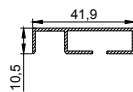

Вкладыш VMK02

Накладной карниз

цвет: цвет:
черный   белый

длина: длина:
2 м   3,2 м