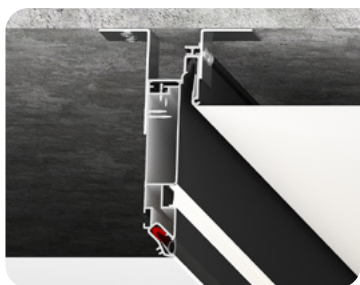

Профиль LumFer PDK80

Переход для карниза

цвет:
черный/белый

длина:
2 м