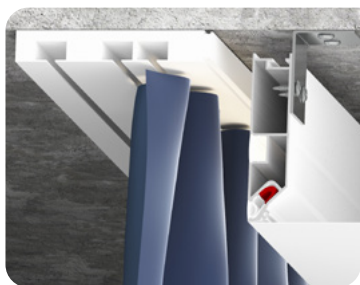

Профиль LumFer PDK60 NEW

Переход для карниза

цвет:
черный/белый

длина:
2 м