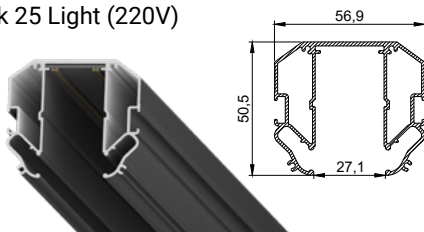

Система LumFer Track 25 Light

Система Track 25 Light (220V)

цвет:
черный
длина:
2 м