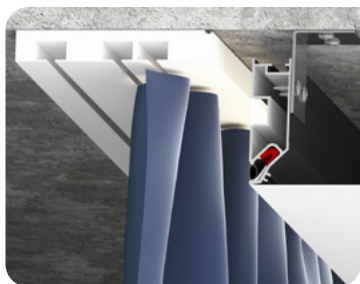

## Профиль LumFer EuroTop

Двухуровневый тканевый  
и ПВХ потолок

цвет:  
черный

длина:  
2 м