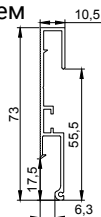

Профиль Double LumFer

Световой потолок с теньвым примыканием

цвет:
черный,
неокрашенный
длина:
2 м