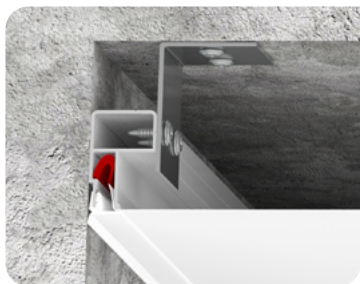

### LumFer Diffuser

Щелевой диффузор

цвет:  
черный  
длина:  
0,5 м

Где купить

Содержание