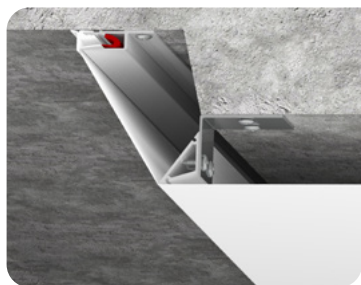

## Профиль LumFer BT-U

Брус для теневого примыкания  
универсальный

цвет:  
черный  
длина:  
2 м

Где купить

Содержание