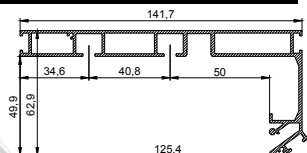

Профиль LumFer SK03

Карниз с теньвым примыканием

цвет:
черный/белый

длина:
2 м; 3,2 м

Профиль LumFer TD

Держатель для теневого примыкания

цвет:
черный/белый

длина:
2 м; 3,2 м