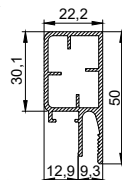

### Профиль LumFer Clamp Level 50

Переход уровня 50 мм для тканевых и ПВХ потолков

цвет:  
черный/белый  
длина:  
2 м