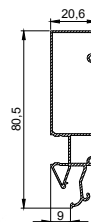

Профиль LumFer Contact 80

Переход для карниза 80 мм

цвет:
черный/белый

длина:
2 м