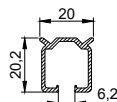

Профиль LumFer Levium 01

Накладной однорядный карниз

цвет:
черный/белый

длина:
2 м; 3,2 м

Профиль LumFer Levium 02

Накладной двухрядный карниз

цвет:
черный/белый

длина:
2 м; 3,2 м

Профиль LumFer SK03

Карниз с теньвым примыканием

цвет:
черный/белый

длина:
2 м; 3,2 м

Профиль LumFer TD

Держатель для теневого примыкания

цвет:
черный/белый

длина:
2 м; 3,2 м

Где купить

Содержание