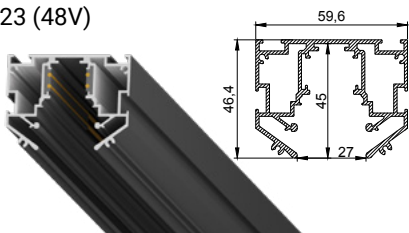

Система LumFer Track 23

Система Track 23 (48V)

цвет: цвет:
черный   белый
длина: длина:
2 м; 3 м   3 м