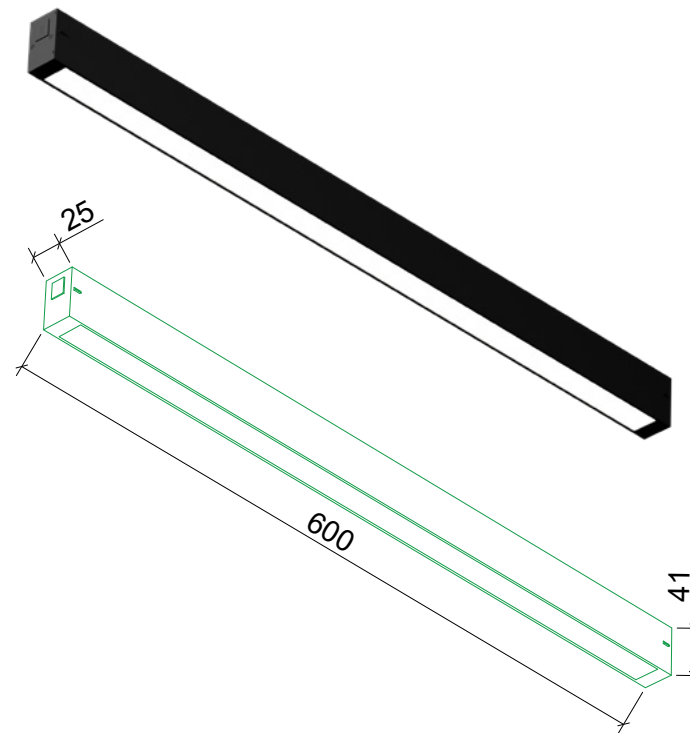

Серия: TR25
Артикул: 29145
Входящее напряжение: 220V
Мощность: 27W
Световой поток: 2160Lm
Цветовая температура: 3000-4000-6000K
Угол рассеивания: 120°
CRI: >90
Размер: 600x25x41 мм
Материал: Алюминий+Пластик
Цвет: Черный
IP: 20