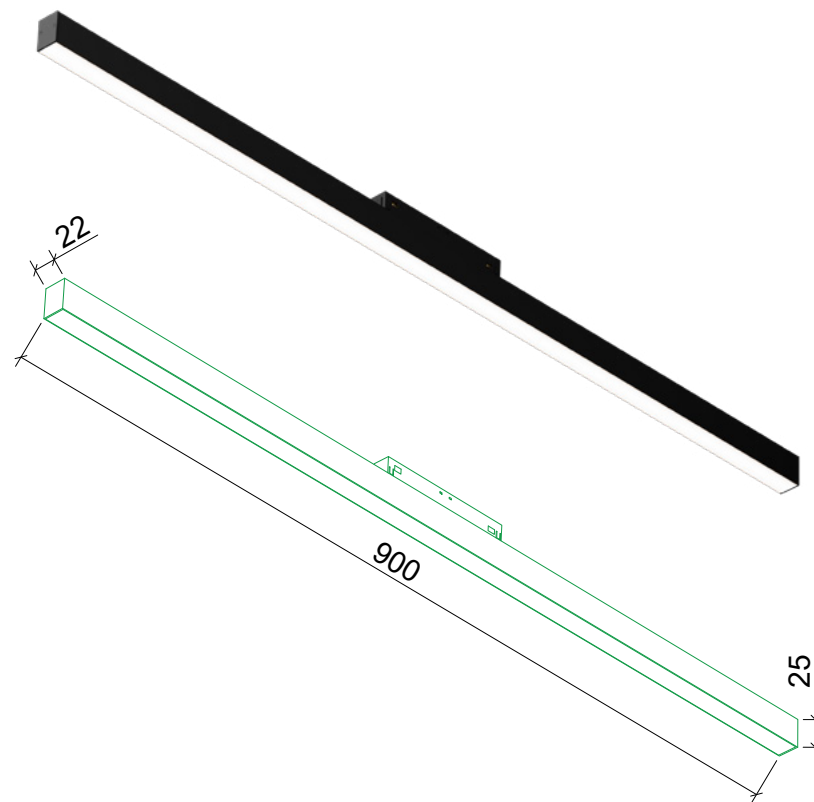

Серия: TR23
Артикул: 28145
Входящее напряжение: 48V
Мощность: 30W
Световой поток: 2400Lm
Цветовая температура: 3000-4000-6000K
Угол рассеивания: 120°
CRI: >90
Размер: 900x22x25 мм
Материал: Алюминий+Пластик
Цвет: Черный
IP: 20