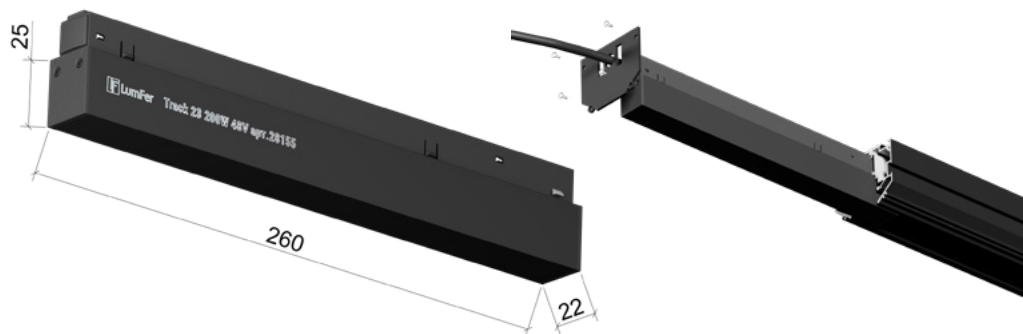

В комплекте: торцевые заглушки и вставка ПВХ для маскировки фиксации гарпуна с полотном

БЛОК ПИТАНИЯ TR23 АРТ. 28154

Серия: TR23
 Артикул: 28154
 Входящее напряжение: 48V
 Макс.мощность: 100W

Размер: 220x22x25 мм
 Материал: Алюминий+Пластик
 Цвет: Черный
 IP: 20

Преобразует напряжение сети 220V в постоянное стабилизированное напряжение 48V, устанавливается в произвольном месте системы

БЛОК ПИТАНИЯ TR23 АРТ. 28155

Серия: TR23
 Артикул: 28155
 Входящее напряжение: 48V
 Макс.мощность: 200W

Размер: 260x22x25 мм
 Материал: Алюминий+Пластик
 Цвет: Черный
 IP: 20

Преобразует напряжение сети 220V в постоянное стабилизированное напряжение 48V, устанавливается в произвольном месте системы

БЛОК ПИТАНИЯ TR23 АРТ. 30004