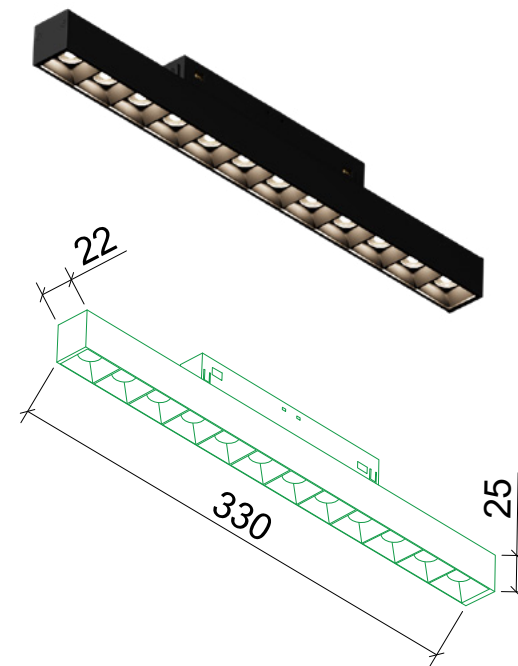

Серия: TR23
Артикул: 28146
Входящее напряжение: 48V
Мощность: 18W
Световой поток: 1440Lm
Цветовая температура: 3000-4000-6000K
Угол рассеивания: 24°
CRI: >90
Размер: 330x22x25 мм
Материал: Алюминий+Пластик
Цвет: Черный
IP: 20