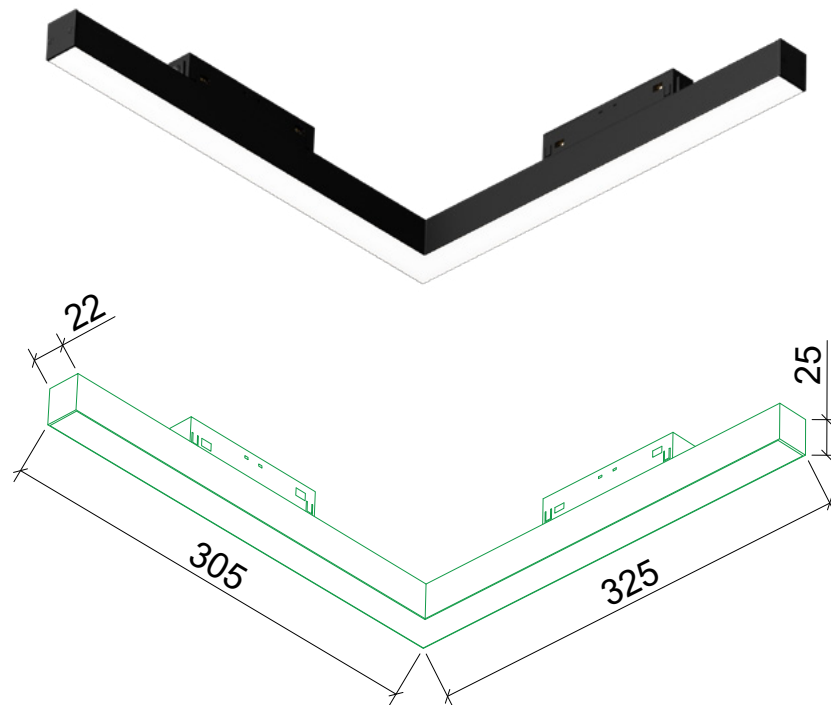

Серия: TR23
Артикул: 28144
Входящее напряжение: 48V
Мощность: 16W
Световой поток: 1280Lm
Цветовая температура: 3000-4000-6000K
Угол рассеивания: 120°
CRI: >90
Размер: 325x305x25 мм
Материал: Алюминий+Пластик
Цвет: Черный
IP: 20
*передает напряжение