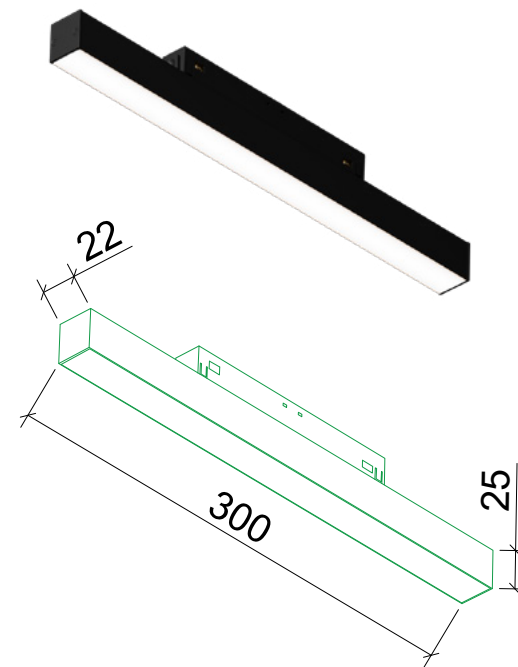

Серия: TR23
Артикул: 28147
Входящее напряжение: 48V
Мощность: 10W
Световой поток: 800Lm
Цветовая температура: 3000-4000-6000K
Угол рассеивания: 120°
CRI: >90
Размер: 300x22x25 мм
Материал: Алюминий+Пластик
Цвет: Черный
IP: 20