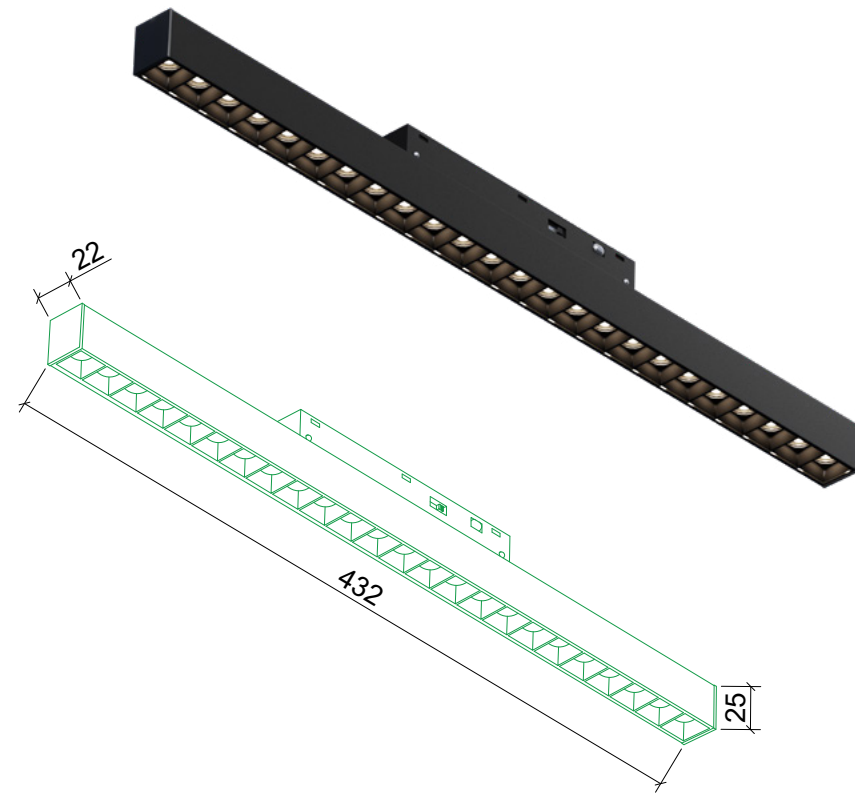

Серия: TR23
Артикул: 28159
Входящее напряжение: 48V
Мощность: 24W
Световой поток: 1920Lm
Цветовая температура: 3000-4000-6000K
Угол рассеивания: 24°
CRI: >90
Размер: 432x22x25 мм
Материал: Алюминий+Пластик
Цвет: Черный
IP: 20