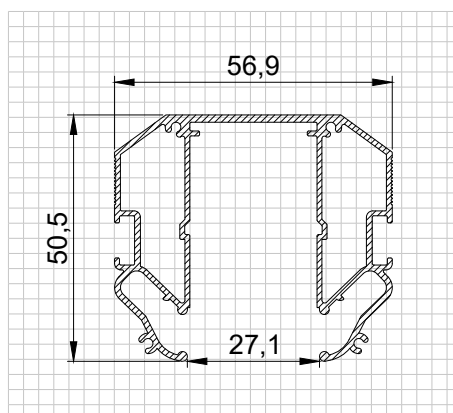

СИСТЕМА LUMFER TRACK 25 LIGHT

Серия: TR25
Входящее напряжение: 220V
Длина: 2 м
Материал: Алюминий
Цвет: Черный

В комплекте: торцевые заглушки и вставка ПВХ для маскировки фиксации гарпуна с полотном