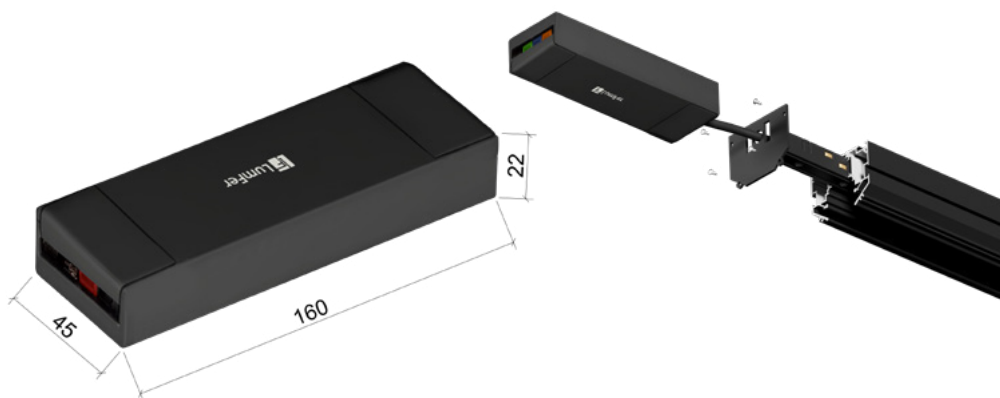

Преобразует напряжение сети 220V в постоянное стабилизированное напряжение 48V, устанавливается в произвольном месте системы

БЛОК ПИТАНИЯ TR23 АРТ. 28155

Серия: TR23
 Артикул: 28155
 Входящее напряжение: 48V
 Макс.мощность: 200W

Размер: 260x22x25 мм
 Материал: Алюминий+Пластик
 Цвет: Черный
 IP: 20

Преобразует напряжение сети 220V в постоянное стабилизированное напряжение 48V, устанавливается в произвольном месте системы

БЛОК ПИТАНИЯ TR23 АРТ. 30004

Серия: TR23
 Артикул: 30004
 Входящее напряжение: 48V
 Макс.мощность: 100W

Размер: 160x22x45 мм
 Материал: Алюминий+Пластик
 Цвет: Черный
 IP: 20

Преобразует напряжение сети 220V в постоянное стабилизированное напряжение 48V, устанавливается за потолком, подключение через Коннектор питания TR23 арт.28152

БЛОК ПИТАНИЯ TR23 ART. 30005

Серия: TR23
Артикул: 30005
Входящее напряжение: 48V
Макс. мощность: 100W

Размер: 255x25x22 мм
Материал: Алюминий+Пластик
Цвет: Черный
IP: 20

Преобразует напряжение сети 220V в постоянное стабилизированное напряжение 48V, устанавливается в произвольном месте системы