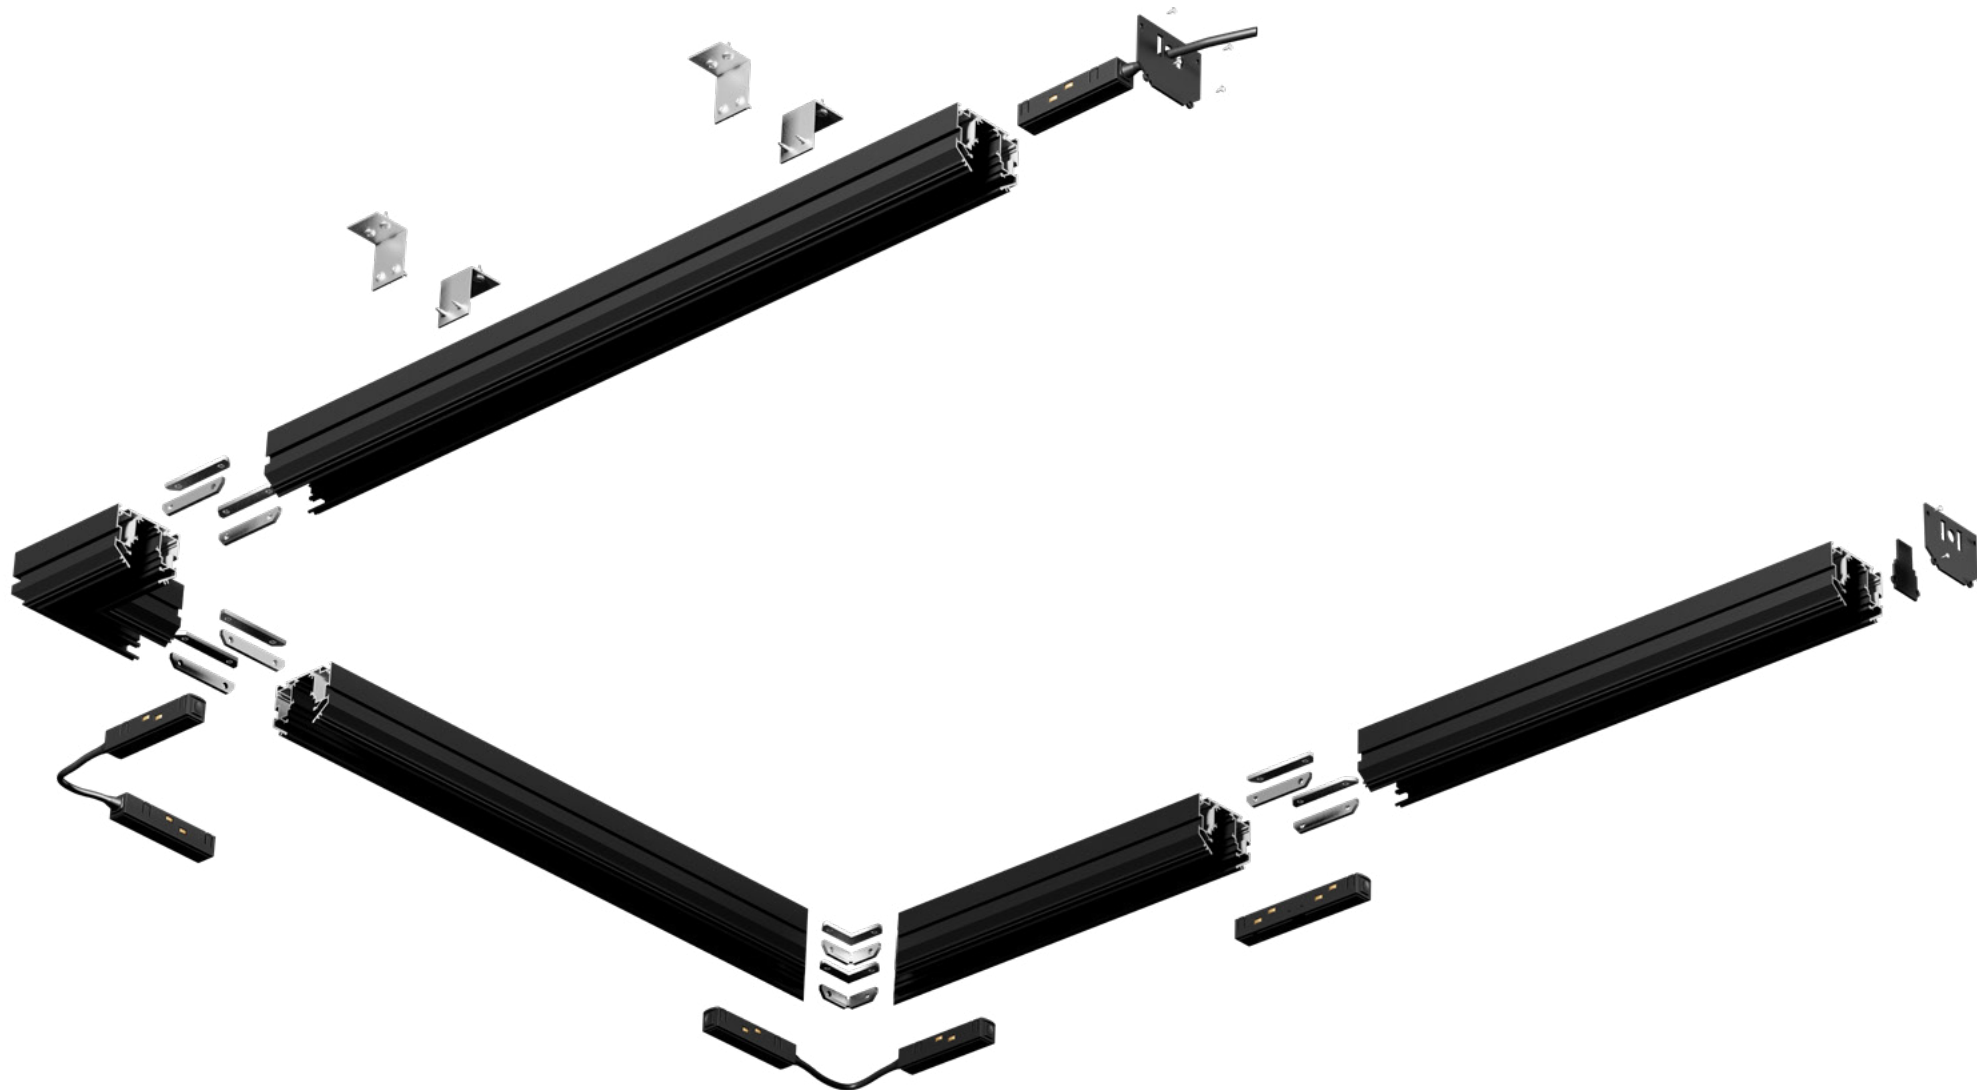

Токопроводящие элементы 48V