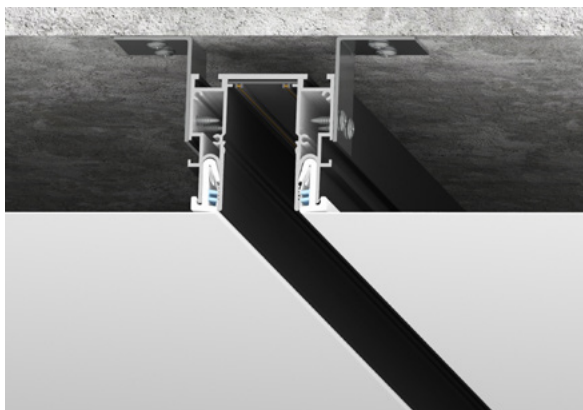

СИСТЕМА CLAMP TRACK 25

Серия: TR25
Входящее напряжение: 220V
Длина: 2 м
Материал: Алюминий
Цвет: Черный

В комплекте: вставка Clamp для фиксации полотна, торцевые элементы приобретаются отдельно