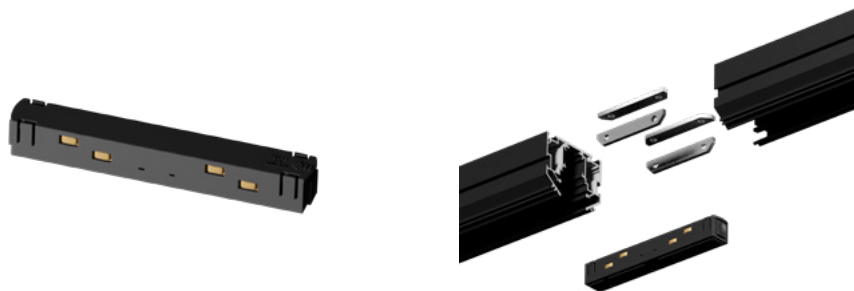

КОННЕКТОР ПИТАНИЯ TR23 ART.28152

Серия: TR23
Артикул: 28152
Входящее напряжение: 48V

Размер: 90x16x17 мм
Материал: Алюминий+Пластик
Цвет: Черный
IP: 20

Необходим для передачи электропитания от выносного блока 48V, устанавливается в произвольном месте системы