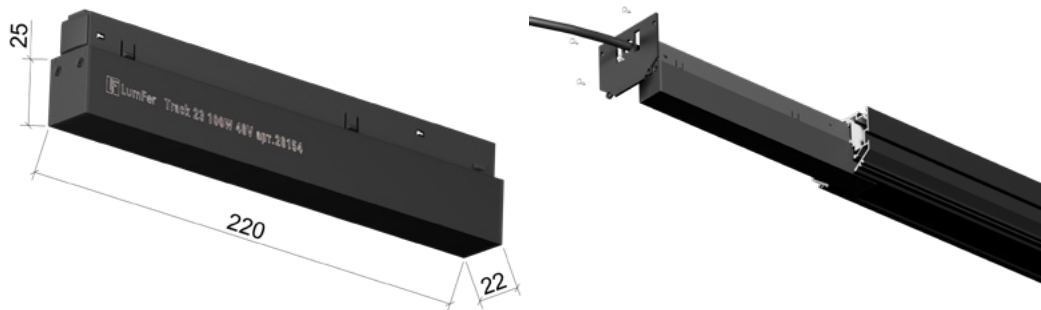

БЛОК ПИТАНИЯ TR23 АРТ. 28154

Серия: TR23
Артикул: 28154
Входящее напряжение: 48V
Макс.мощность: 100W

Размер: 220x22x25 мм
Материал: Алюминий+Пластик
Цвет: Черный
IP: 20

Преобразует напряжение сети 220V в постоянное стабилизированное напряжение 48V, устанавливается в произвольном месте системы