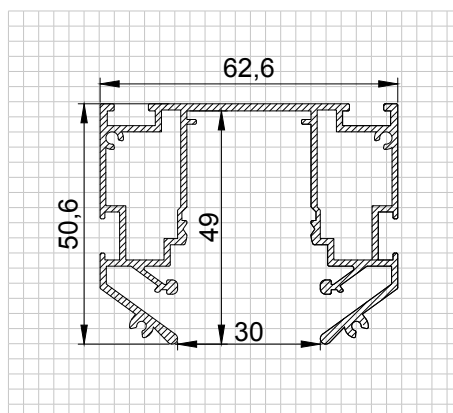

СИСТЕМА LUMFER TRACK 25

Серия: TR25
Входящее напряжение: 220V
Длина: 2 м; 3 м   Цвет: Черный
Длина: 3 м   Цвет: Белый
Материал: Алюминий

В комплекте: торцевые заглушки и вставка ПВХ для маскировки фиксации гарпуна с полотном