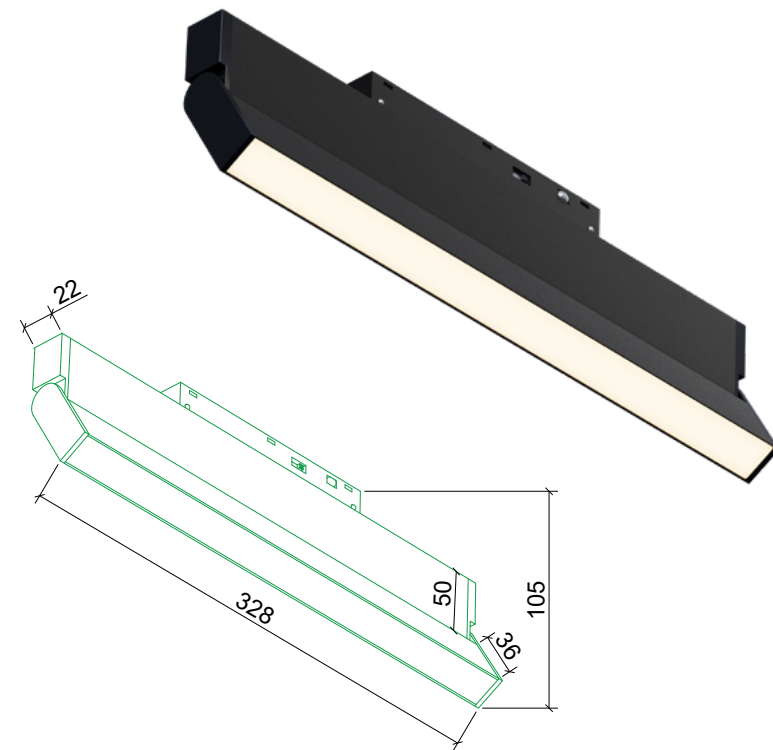

Серия: TR23
Артикул: 28164
Входящее напряжение: 48V
Мощность: 18W
Световой поток: 1440Lm
Цветовая температура: 3000-4000-6000K
Угол рассеивания: 120°
CRI: >90
Размер: 328x22x105 мм
Материал: Алюминий+Пластик
Цвет: Черный
IP: 20