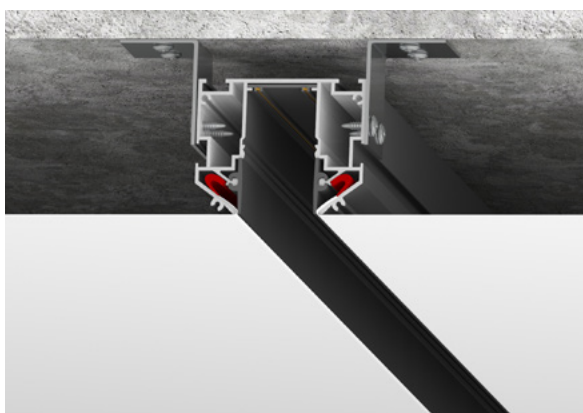

СИСТЕМА LUMFER TRACK 25

Серия: TR25
Входящее напряжение: 220V
Длина: 2 м; 3 м   Цвет: Черный
Длина: 3 м   Цвет: Белый
Материал: Алюминий

В комплекте: торцевые заглушки и вставка ПВХ для маскировки фиксации гарпуна с полотном