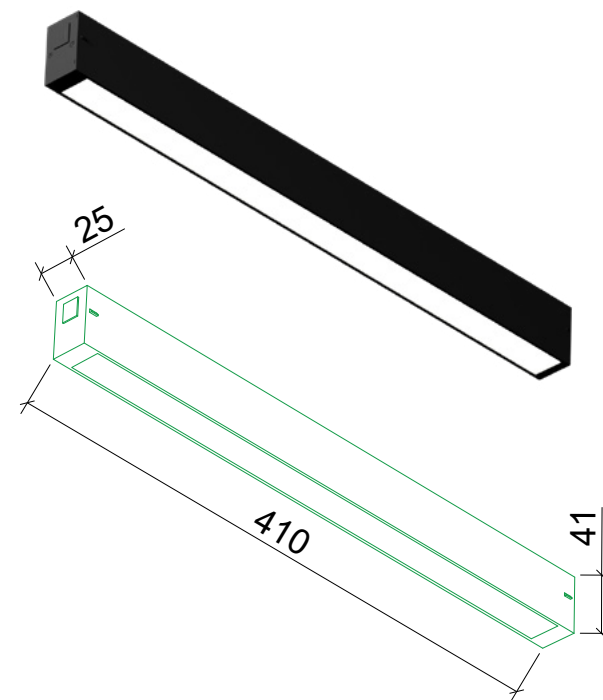

Серия: TR25
Артикул: 29148
Входящее напряжение: 220V
Мощность: 18W
Световой поток: 1440Lm
Цветовая температура: 3000-4000-6000K
Угол рассеивания: 120°
CRI: >90
Размер: 410x25x41 мм
Материал: Алюминий+Пластик
Цвет: Черный
IP: 20