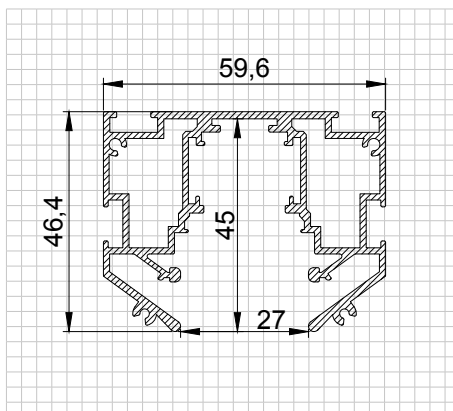

СИСТЕМА LUMFER TRACK 23

Серия: TR23
Входящее напряжение: 48V
Длина: 2 м; 3 м   Цвет: Черный
Длина: 3 м   Цвет: Белый
Материал: Алюминий

В комплекте: торцевые заглушки и вставка ПВХ для маскировки фиксации гарпуна с полотном