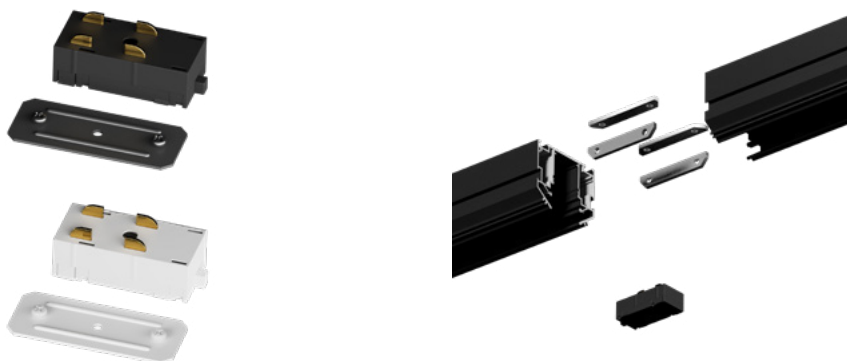

ПРЯМОЙ КОННЕКТОР TR25 АРТ. 29153 / 30008

Серия: TR25
Артикул: 29153 Цвет: Черный
Артикул: 30008 Цвет: Белый
Входящее напряжение: 220V

Размер: 45x25x20 мм
Материал: Алюминий+Пластик
IP: 20

Служит для передачи электропитания по прямой на стыке от запитанной системы к последующей