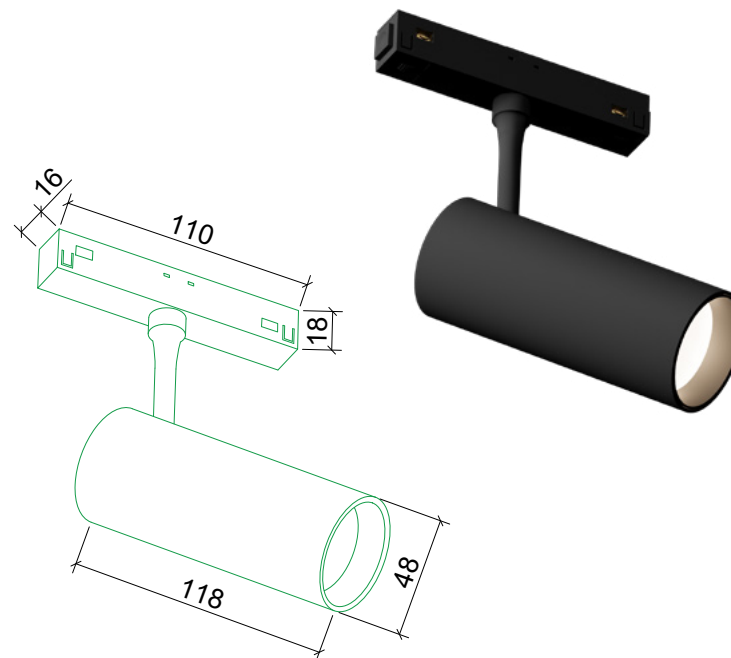

Серия: TR23
Артикул: 28156
Входящее напряжение: 48V
Мощность: 12W
Световой поток: 960Lm
Цветовая температура: 3000-4000-6000K
Угол рассеивания: 24°
CRI: >90
Размер: Ø 48x118 мм
Материал: Алюминий+Пластик
Цвет: Черный
IP: 20