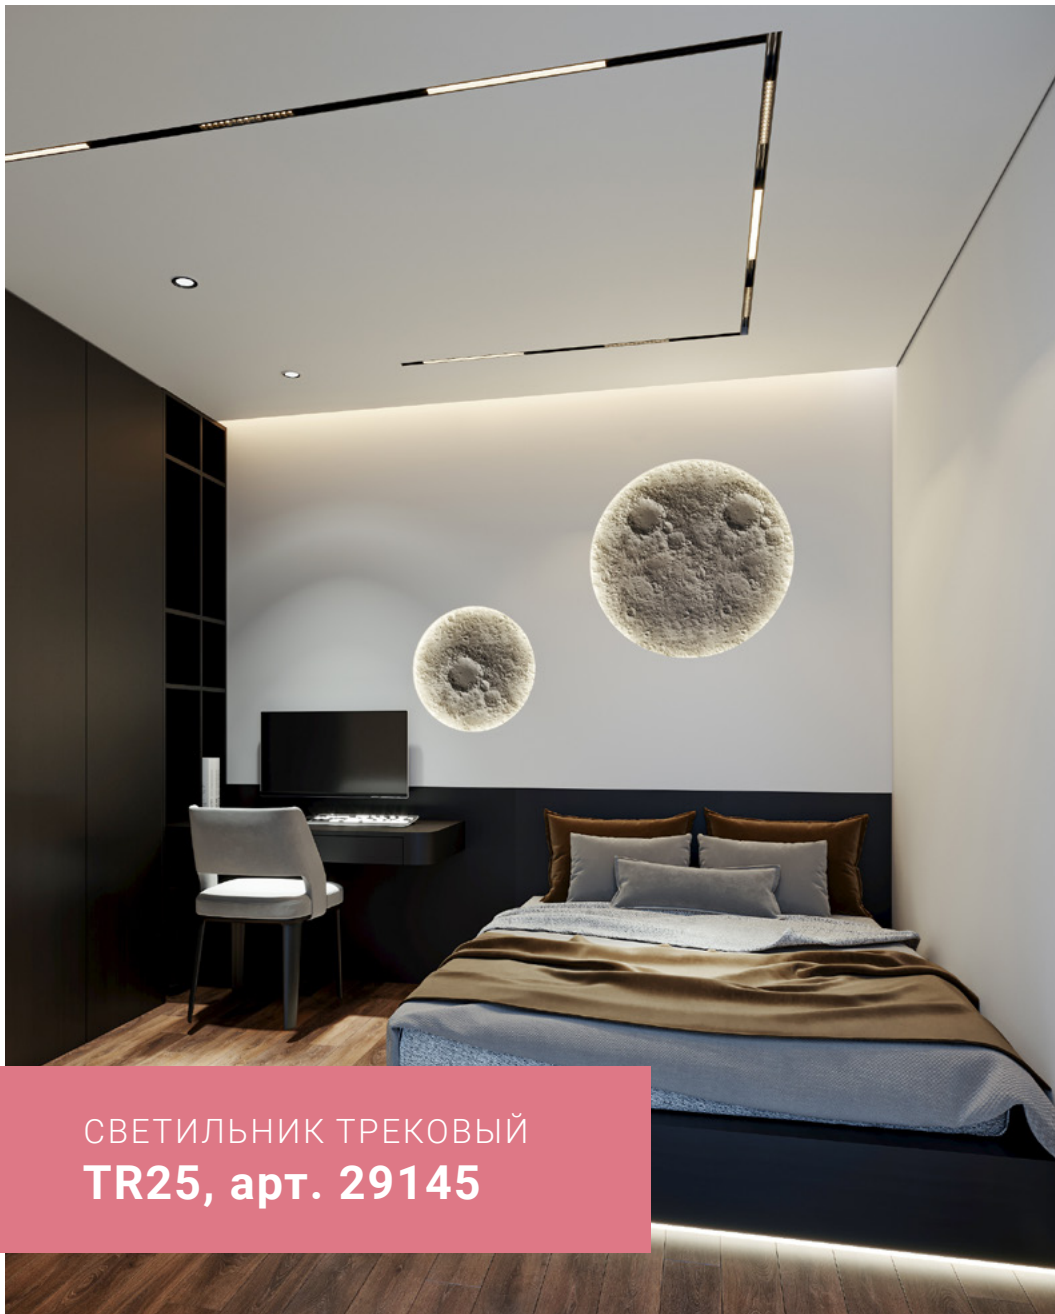

СВЕТИЛЬНИК ТРЕКОВЫЙ
TR25, арт. 29145