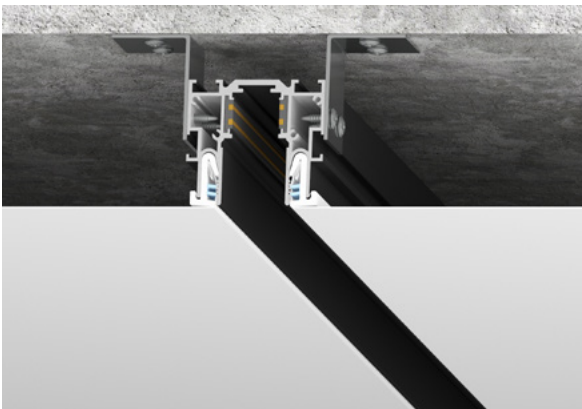

СИСТЕМА CLAMP TRACK 23

Серия: TR23
Входящее напряжение: 48V
Длина: 2 м
Материал: Алюминий
Цвет: Черный

В комплекте: вставка Clamp для фиксации полотна, торцевые элементы приобретаются отдельно