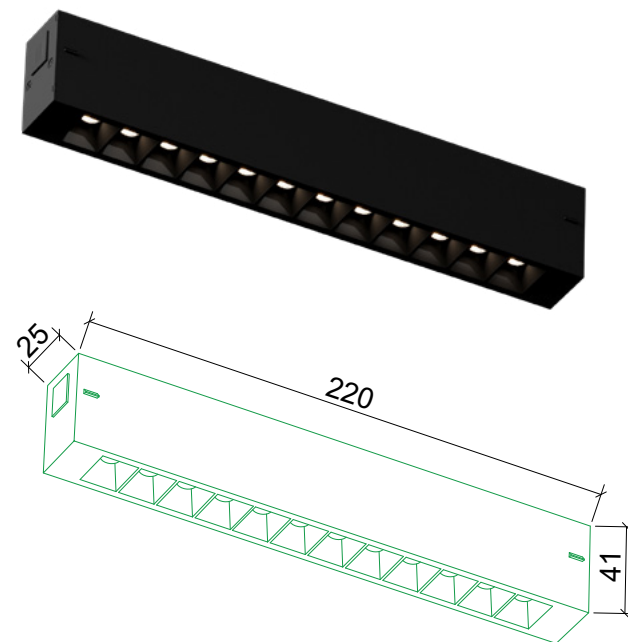

Серия: TR25
Артикул: 29146
Входящее напряжение: 220V
Мощность: 9W
Световой поток: 720Lm
Цветовая температура: 3000-4000-6000K
Угол рассеивания: 24°
CRI: >90
Размер: 220x25x41 мм
Материал: Алюминий+Пластик
Цвет: Черный
IP: 20