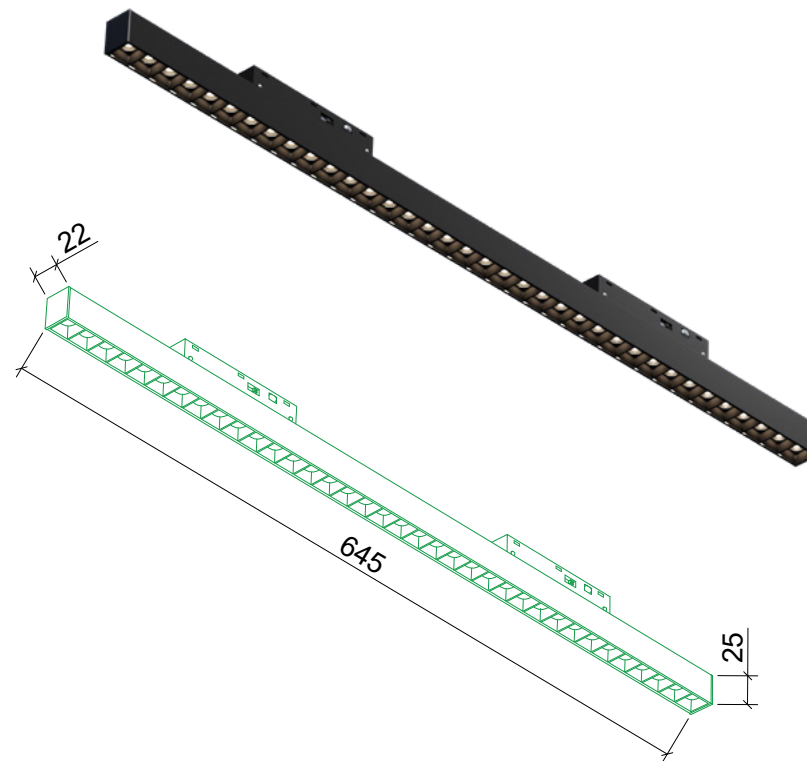

Серия: TR23
Артикул: 28160
Входящее напряжение: 48V
Мощность: 36W
Световой поток: 2880Lm
Цветовая температура: 3000-4000-6000K
Угол рассеивания: 24°
CRI: >90
Размер: 645x22x25 мм
Материал: Алюминий+Пластик
Цвет: Черный
IP: 20