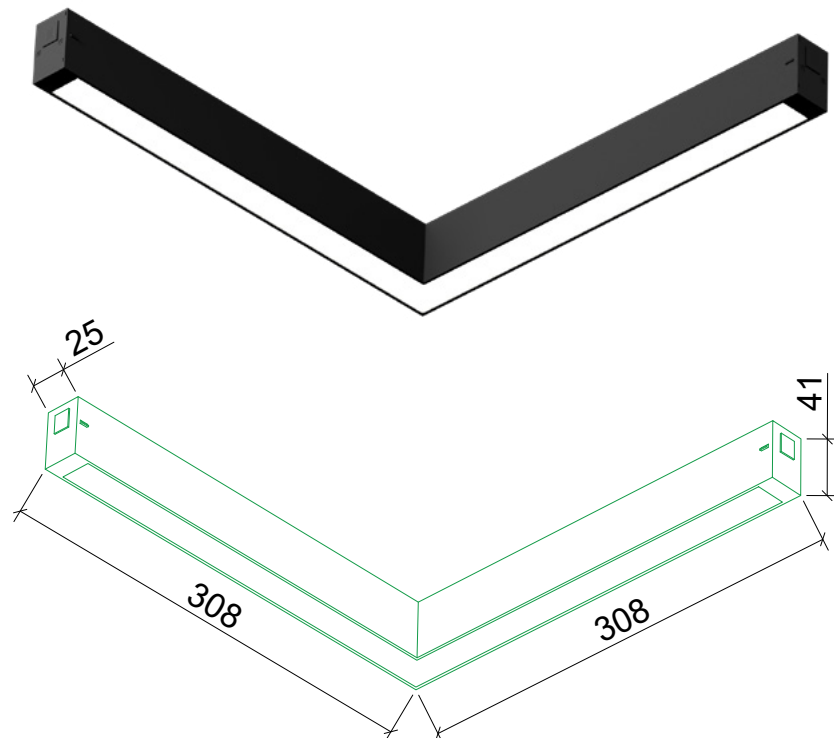

Серия: TR25
Артикул: 29144
Входящее напряжение: 220V
Мощность: 18W
Световой поток: 1440Lm
Цветовая температура: 3000-4000-6000K
Угол рассеивания: 120°
CRI: >90
Размер: 308x308x41 мм
Материал: Алюминий+Пластик
Цвет: Черный
IP: 20
*передает напряжение