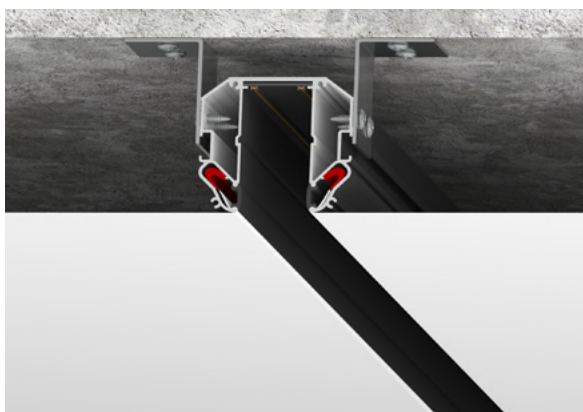

СИСТЕМА CLAMP TRACK 25

Серия: TR25
Входящее напряжение: 220V
Длина: 2 м
Материал: Алюминий
Цвет: Черный

В комплекте: вставка Clamp для фиксации полотна, торцевые элементы приобретаются отдельно

СИСТЕМА LUMFER TRACK 25 LIGHT