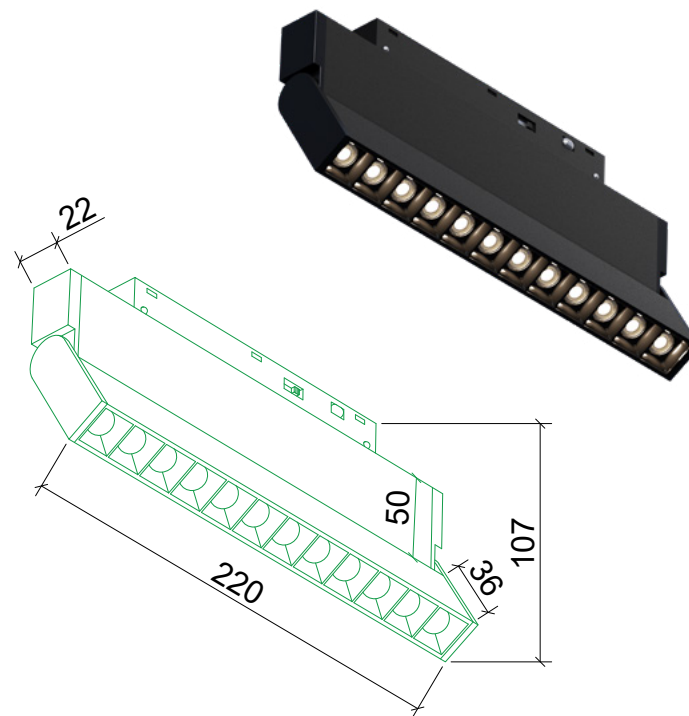

Серия: TR23
Артикул: 28161
Входящее напряжение: 48V
Мощность: 12W
Световой поток: 960Lm
Цветовая температура: 3000-4000-6000K
Угол рассеивания: 24°
CRI: >90
Размер: 220x22x107 мм
Материал: Алюминий+Пластик
Цвет: Черный
IP: 20