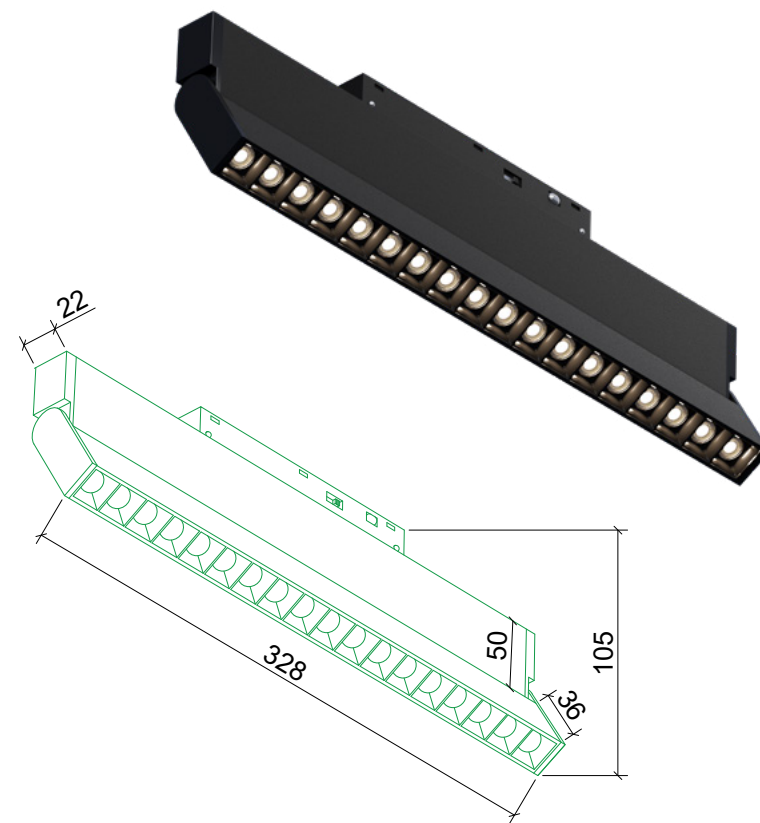

Серия: TR23
Артикул: 28163
Входящее напряжение: 48V
Мощность: 18W
Световой поток: 1440Lm
Цветовая температура: 3000-4000-6000K
Угол рассеивания: 24°
CRI: >90
Размер: 328x22x105 мм
Материал: Алюминий+Пластик
Цвет: Черный
IP: 20