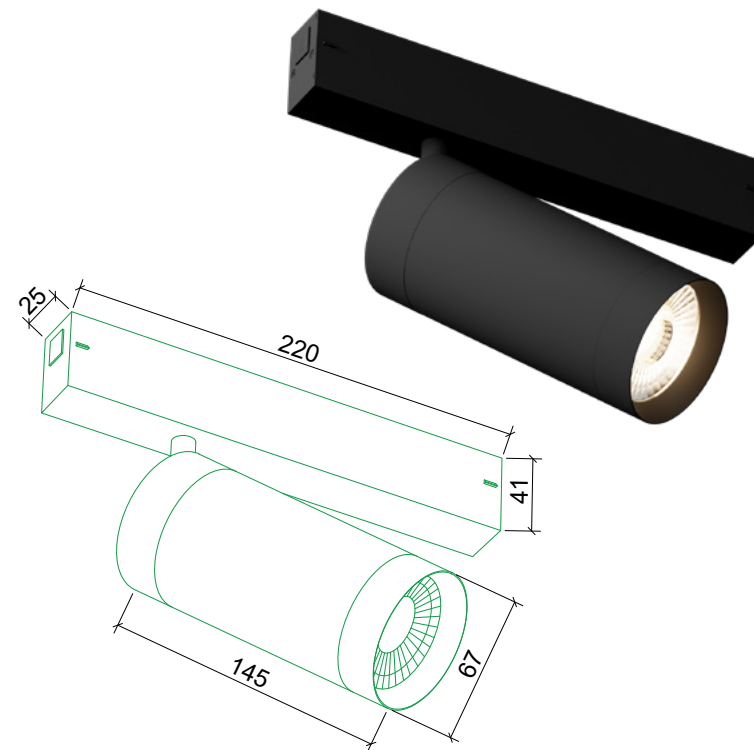

Серия: TR25
Артикул: 29157
Входящее напряжение: 220V
Мощность: 20W
Световой поток: 1600Lm
Цветовая температура: 3000-4000-6000K
Угол рассеивания: 36°
CRI: >90
Размер: Ø 67x145мм
Материал: Алюминий+Пластик
Цвет: Черный
IP: 20