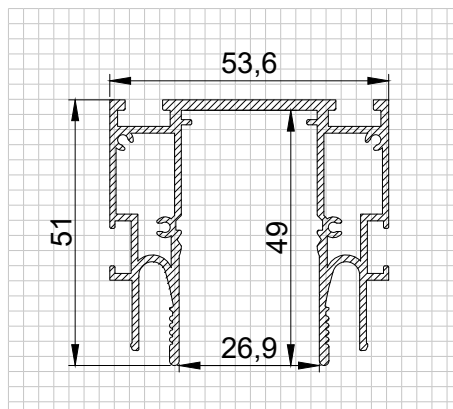

СИСТЕМА CLAMP TRACK 25

Серия: TR25
Входящее напряжение: 220V
Длина: 2 м
Материал: Алюминий
Цвет: Черный

В комплекте: вставка Clamp для фиксации полотна, торцевые элементы приобретаются отдельно