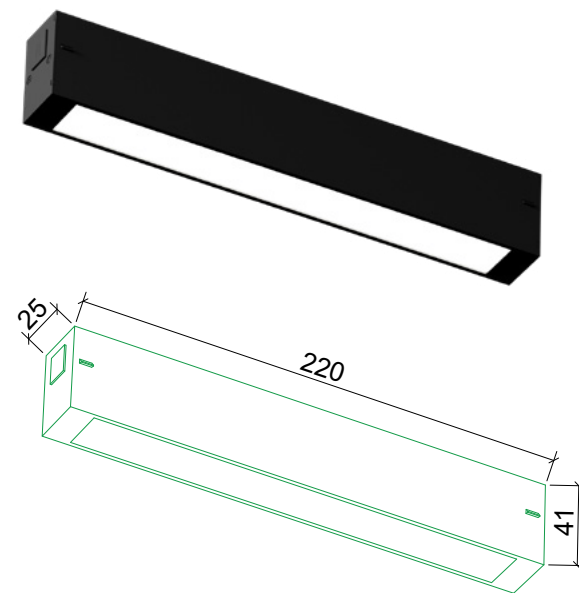

Серия: TR25
Артикул: 29147
Входящее напряжение: 220V
Мощность: 9W
Световой поток: 720Lm
Цветовая температура: 3000-4000-6000K
Угол рассеивания: 120°
CRI: >90
Размер: 220x25x41 мм
Материал: Алюминий+Пластик
Цвет: Черный
IP: 20