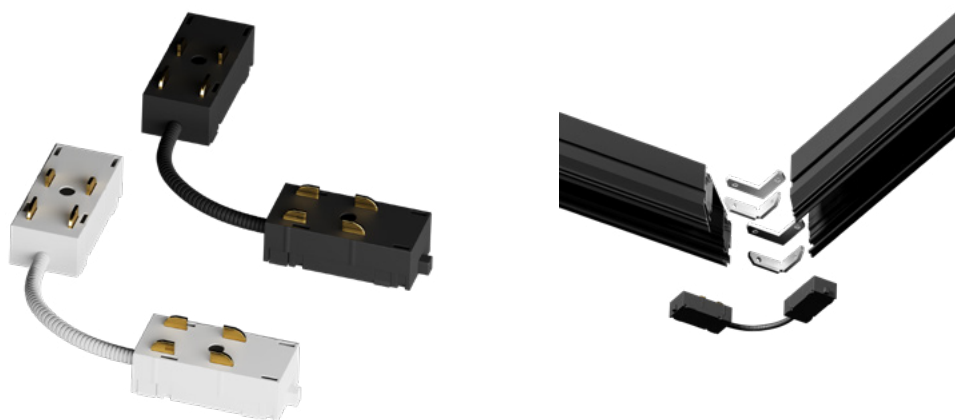

Размер: 350x25x20 мм
 Материал: Алюминий+Пластик
 IP: 20

Устанавливается в произвольном месте системы для подачи электропитания

ПРЯМОЙ КОННЕКТОР TR25 АРТ. 29153 / 30008

Серия: TR25
 Артикул: 29153 Цвет: Черный
 Артикул: 30008 Цвет: Белый
 Входящее напряжение: 220V

Размер: 45x25x20 мм
 Материал: Алюминий+Пластик
 IP: 20

Служит для передачи электропитания по прямой на стыке от запитанной системы к последующей

ГИБКИЙ КОННЕКТОР TR25 АРТ. 29151/ 30009

Серия: TR25
 Артикул: 29151 Цвет: Черный
 Артикул: 30009 Цвет: Белый
 Входящее напряжение: 220V