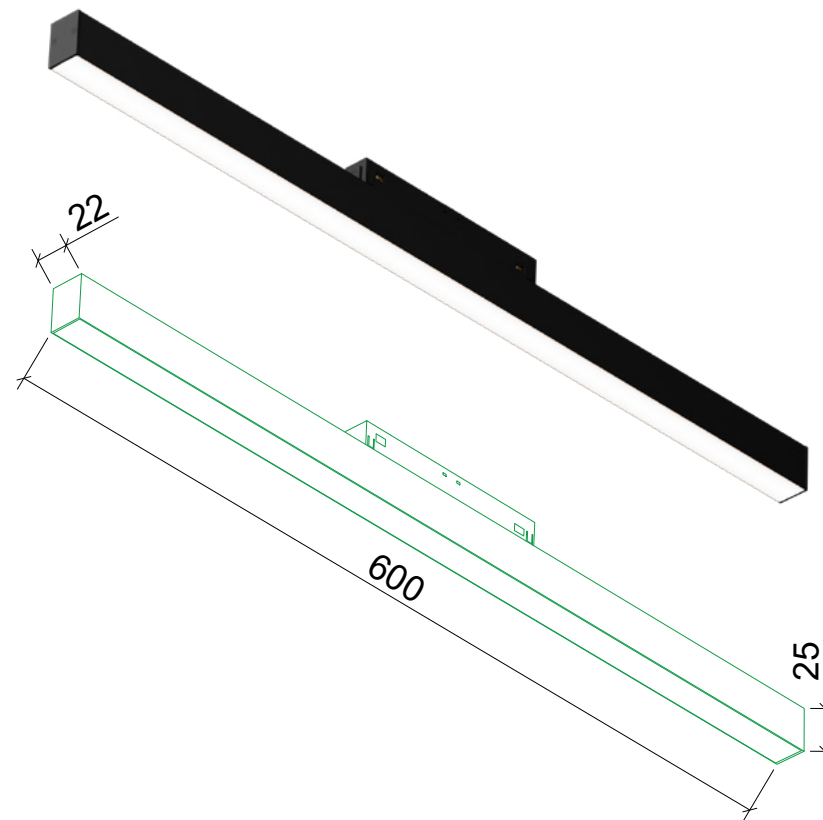

Серия: TR23
Артикул: 28148
Входящее напряжение: 48V
Мощность: 20W
Световой поток: 1600Lm
Цветовая температура: 3000-4000-6000K
Угол рассеивания: 120°
CRI: >90
Размер: 600x22x25 мм
Материал: Алюминий+Пластик
Цвет: Черный
IP: 20