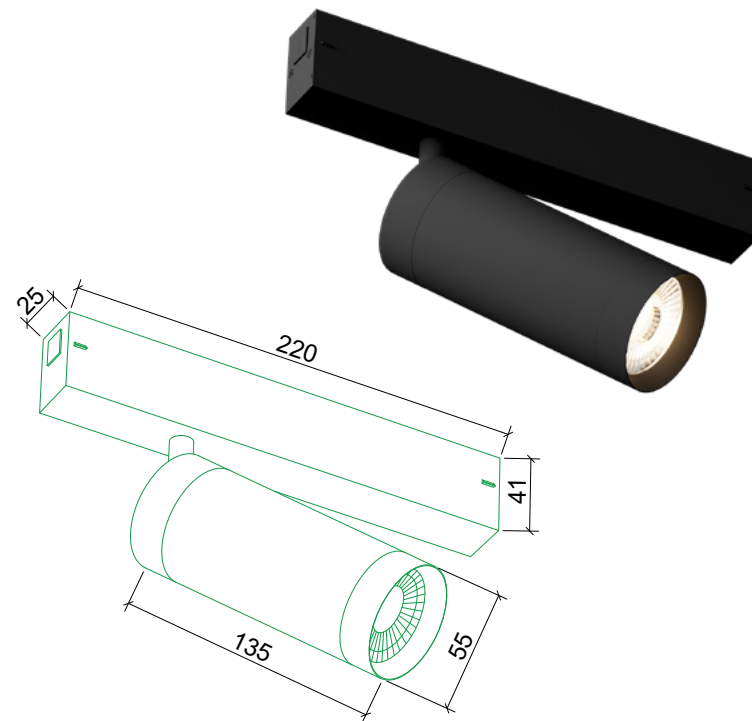

Серия: TR25
Артикул: 29156
Входящее напряжение: 220V
Мощность: 10W
Световой поток: 800Lm
Цветовая температура: 3000-4000-6000K
Угол рассеивания: 36°
CRI: >90
Размер: Ø 55x135 мм
Материал: Алюминий+Пластик
Цвет: Черный
IP: 20