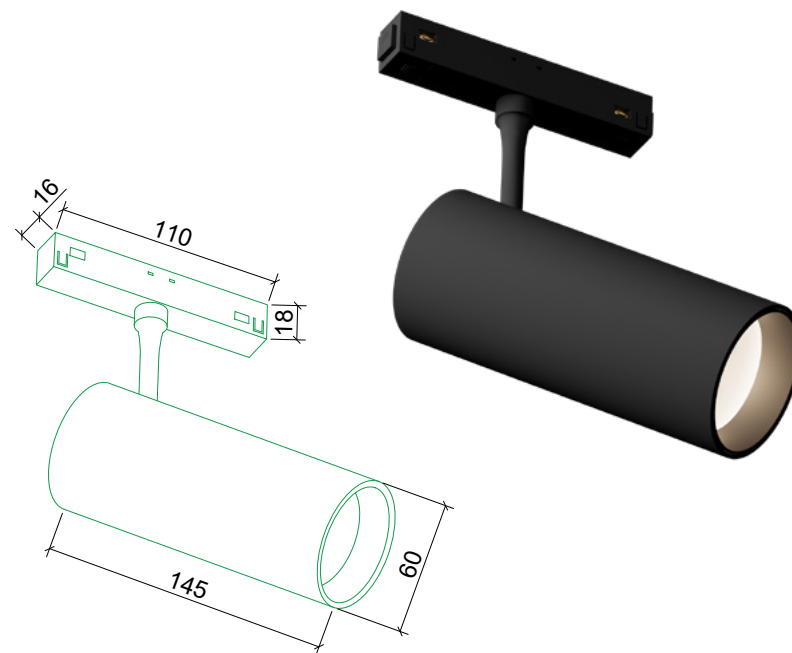

Серия: TR23
Артикул: 28157
Входящее напряжение: 48V
Мощность: 20W
Световой поток: 1600Lm
Цветовая температура: 3000-4000-6000K
Угол рассеивания: 24°
CRI: >90
Размер: Ø 60x145 мм
Материал: Алюминий+Пластик
Цвет: Черный
IP: 20