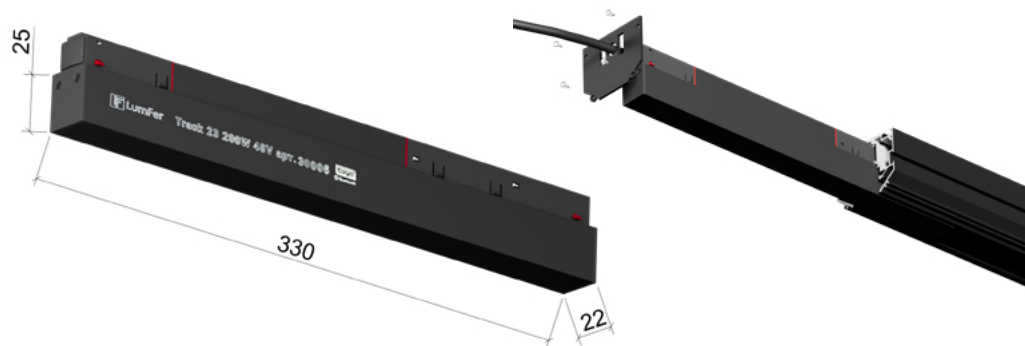

Размер: 260x22x25 мм
 Материал: Алюминий+Пластик
 Цвет: Черный
 IP: 20

Преобразует напряжение сети 220V в постоянное стабилизированное напряжение 48V, устанавливается в произвольном месте системы

БЛОК ПИТАНИЯ TR23 АРТ. 30004

Серия: TR23
 Артикул: 30004
 Входящее напряжение: 48V
 Макс.мощность: 100W

Размер: 160x22x45 мм
 Материал: Алюминий+Пластик
 Цвет: Черный
 IP: 20

Преобразует напряжение сети 220V в постоянное стабилизированное напряжение 48V, устанавливается за потолком, подключение через Коннектор питания TR23 арт.28152

БЛОК ПИТАНИЯ TR23 ART. 30005

Серия: TR23
Артикул: 30005
Входящее напряжение: 48V
Макс. мощность: 100W

Размер: 255x25x22 мм
Материал: Алюминий+Пластик
Цвет: Черный
IP: 20

Преобразует напряжение сети 220V в постоянное стабилизированное напряжение 48V, устанавливается в произвольном месте системы