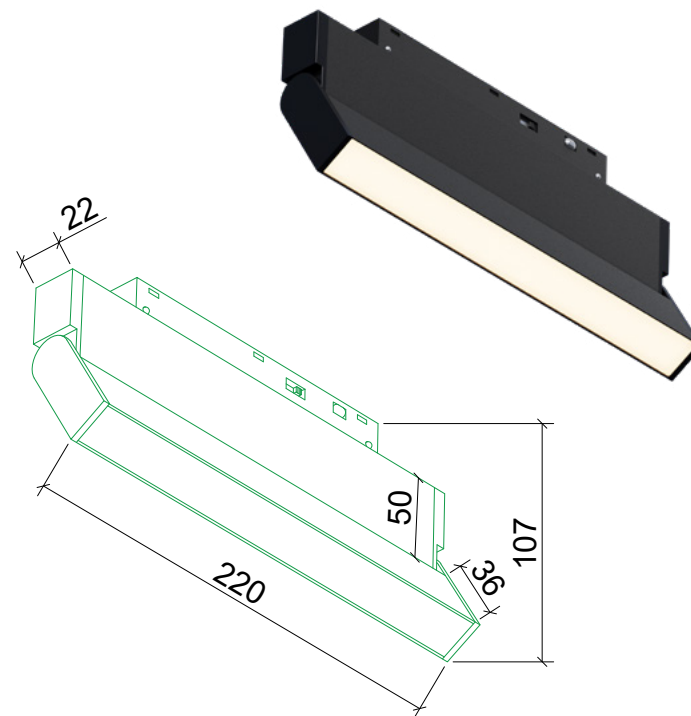

Серия: TR23
Артикул: 28162
Входящее напряжение: 48V
Мощность: 12W
Световой поток: 960Lm
Цветовая температура: 3000-4000-6000K
Угол рассеивания: 120°
CRI: >90
Размер: 220x22x107 мм
Материал: Алюминий+Пластик
Цвет: Черный
IP: 20