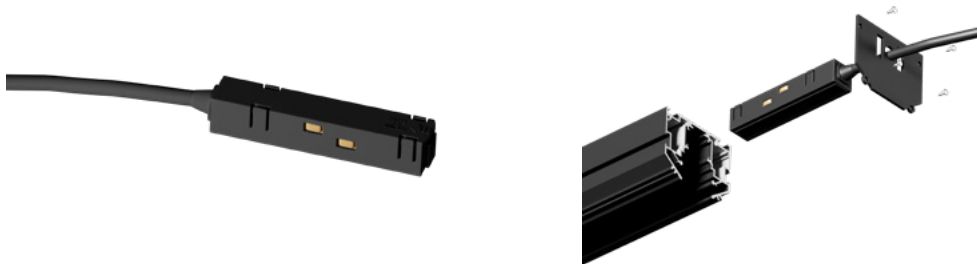

КОННЕКТОР ПИТАНИЯ TR23 ART.28152

Серия: TR23
Артикул: 28152
Входящее напряжение: 48V

Размер: 90x16x17 мм
Материал: Алюминий+Пластик
Цвет: Черный
IP: 20

Необходим для передачи электропитания от выносного блока 48V, устанавливается в произвольном месте системы