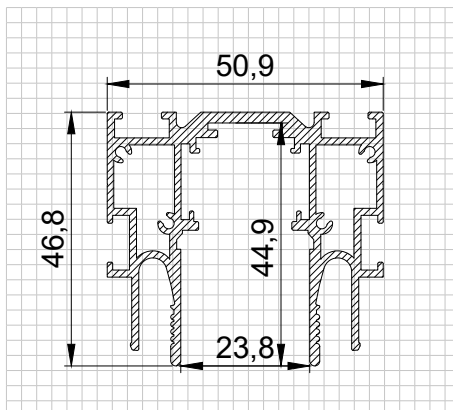

! При нажатии курсором на название профиля, действует гиперссылка – переход на страницу профиля

СИСТЕМА CLAMP TRACK 23

Серия: TR23
 Входящее напряжение: 48V
 Длина: 2 м
 Материал: Алюминий
 Цвет: Черный