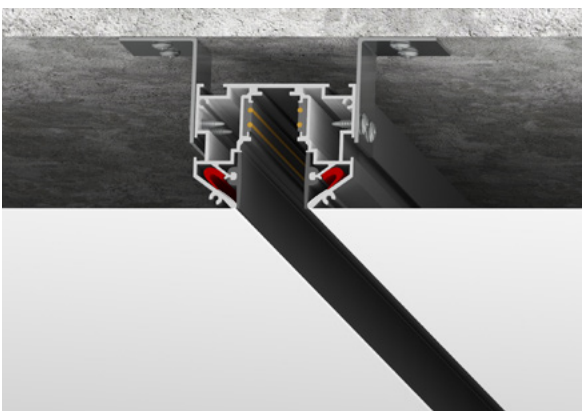

СИСТЕМА LUMFER TRACK 23

Серия: TR23
Входящее напряжение: 48V
Длина: 2 м; 3 м   Цвет: Черный
Длина: 3 м   Цвет: Белый
Материал: Алюминий

В комплекте: торцевые заглушки и вставка ПВХ для маскировки фиксации гарпуна с полотном