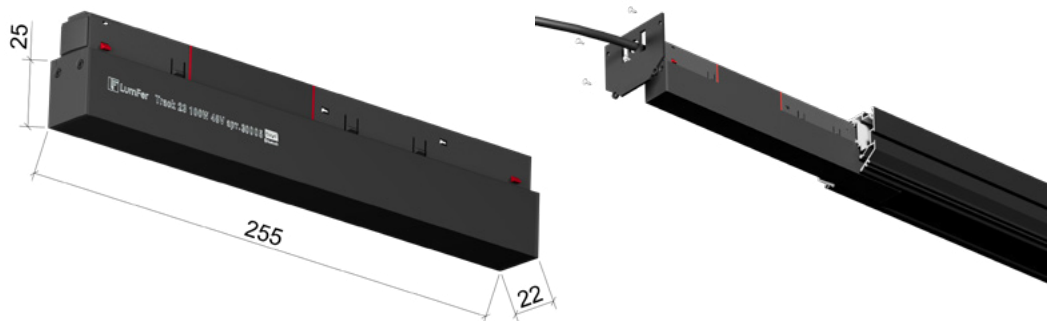

Преобразует напряжение сети 220V в постоянное стабилизированное напряжение 48V, устанавливается в произвольном месте системы

БЛОК ПИТАНИЯ TR23 АРТ. 28155

Серия: TR23
 Артикул: 28155
 Входящее напряжение: 48V
 Макс.мощность: 200W

Размер: 260x22x25 мм
 Материал: Алюминий+Пластик
 Цвет: Черный
 IP: 20

Преобразует напряжение сети 220V в постоянное стабилизированное напряжение 48V, устанавливается в произвольном месте системы

БЛОК ПИТАНИЯ TR23 АРТ. 30004

Серия: TR23
 Артикул: 30004
 Входящее напряжение: 48V
 Макс.мощность: 100W

Размер: 160x22x45 мм
 Материал: Алюминий+Пластик
 Цвет: Черный
 IP: 20

Преобразует напряжение сети 220V в постоянное стабилизированное напряжение 48V, устанавливается за потолком, подключение через Коннектор питания TR23 арт.28152

БЛОК ПИТАНИЯ TR23 ART. 30005

Серия: TR23
Артикул: 30005
Входящее напряжение: 48V
Макс. мощность: 100W

Размер: 255x25x22 мм
Материал: Алюминий+Пластик
Цвет: Черный
IP: 20

Преобразует напряжение сети 220V в постоянное стабилизированное напряжение 48V, устанавливается в произвольном месте системы