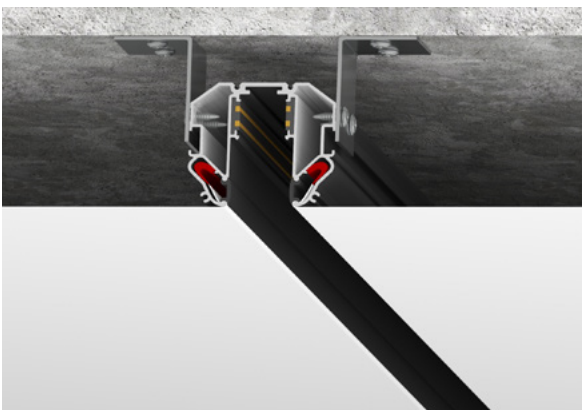

СИСТЕМА LUMFER TRACK 23 LIGHT

Серия: TR23
Входящее напряжение: 48V
Длина: 2 м
Материал: Алюминий
Цвет: Черный

В комплекте: торцевые заглушки и вставка ПВХ для маскировки фиксации гарпуна с полотном