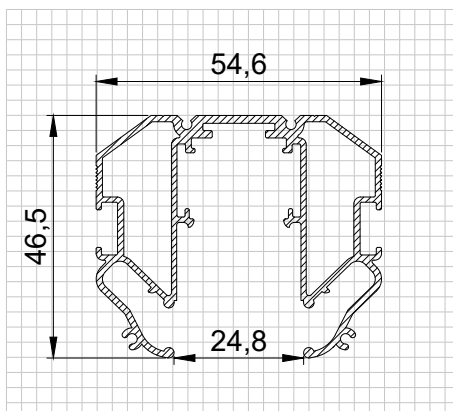

СИСТЕМА LUMFER TRACK 23 LIGHT

Серия: TR23
Входящее напряжение: 48V
Длина: 2 м
Материал: Алюминий
Цвет: Черный

В комплекте: торцевые заглушки и вставка ПВХ для маскировки фиксации гарпуна с полотном